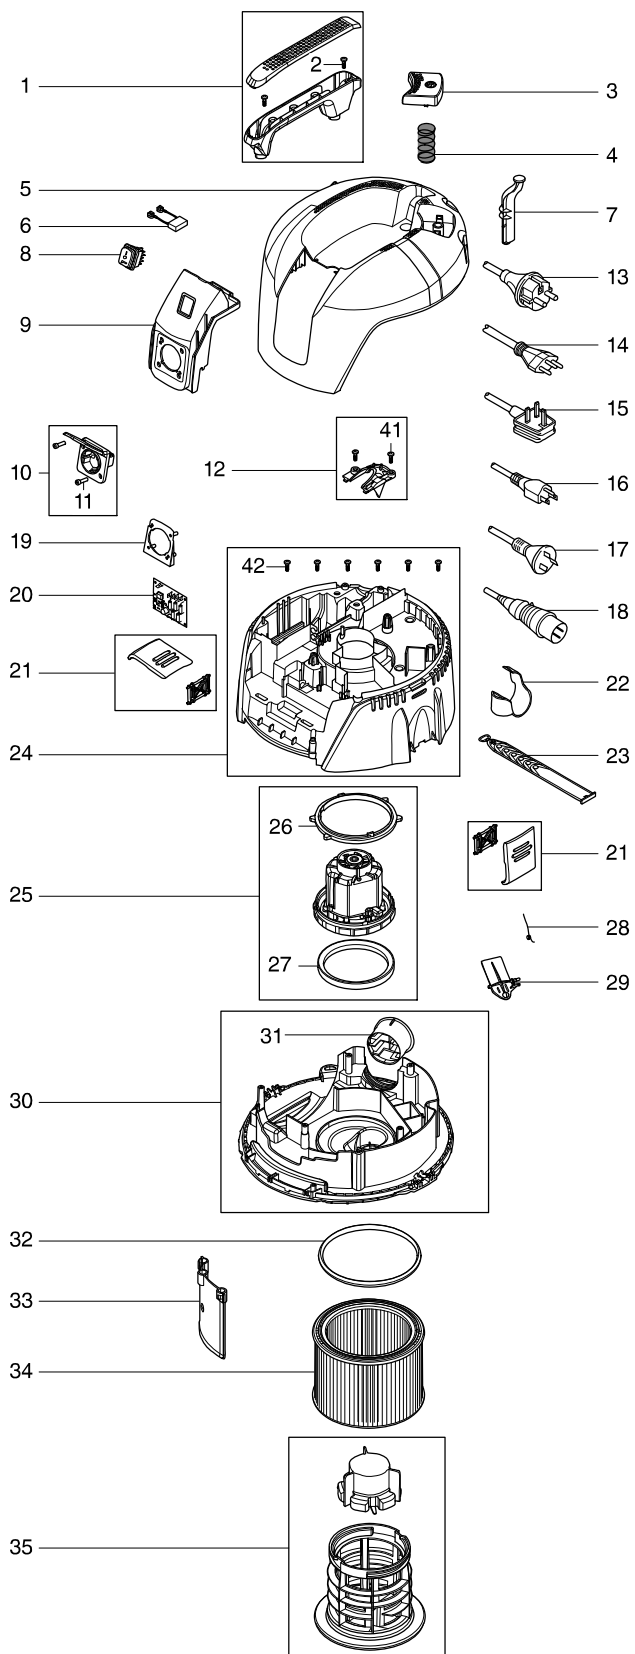

Model VC3011L VACUUM CLEANER

Model VC3011L VACUUM CLEANER

Strana 1 / 2

Položka	Objednávacie	Popis	I/C	ks	N/O	Možnosť 1	Možnosť 2	Poznámka
001	W107409137	HANDLE BLACK		1	*			
D10		INC. 2			*			
001-1	W107411598	HANDLE BLACK	X	1				
D10		INC. 2						
002	W302003704	SCREW 5X18 TX20		2				
003	W107409153	DEDUSTING KNOB BLACK		1				
004	W107411345	SPRING FOR DEDUSTING KNOB		1				
005	W107411996	COVER >MAKITA<		1				
006	W107404542	CAPACITOR 0,1		1				
007	W107409141	KIT DEDUSTING ROD		1	*			
007-1	W107411600	KIT DEDUSTING ROD	X	1				
008	W107409135	SWITCH I-0-TOOL		1				
009	W107411997	INTERFACE >MAKITA<		1				
010	W302004034	ZÁSUVKA EU VC2010L		1				
D10		INC. 11						
011	W302004032	SCREW 3,5X18 TX10		2				
012	W107409125	CABLE OUTLET		1				
D10		INC. 41						
013	W107402641	POWER CORD *EU* - CEE7/7		1				
019	W302002052	DRŽIAK ZÁSUVKY VC2010L		1				
020	W107409188	ELEKTRONIC 220-240V		1				
021	W107409130	KIT LOCKING CLAMP		2				
022	W107402799	HOSE CLAMP		1				
023	W107409131	RUBBER STRAP		1				
024	W107409132	CLAMPING PLATE		1				
D10		INC. 42						
025	W107409160	MOTOR 220-240V 1000 W		1				
D10		INC. 26,27						
026	W107409163	UPPER MOTOR SEALING		1				
027	W107409164	LOWER MOTOR SEALING		1				
028	W909100083	TORSION SPRING		1				
029	W107409129	DEDUSTING FLAP		1				
030	W107409166	BASE PLATE WITH AIR OUTLET		1				
D10		INC. 31						
031	W107409167	AIR OUTLET		1				
032	W107409165	SEALING FILTER		1				
033	W107409159	DEFLECTOR SHIELD		1				
034	P-70219	FILTER VC2010L/446		1				
035	W302002042	DRŽIAK FILTRA VC2010L		1	*			
035-1	W107402646	KIT FILTER SUPPORT CAGE +FLOAT	X	1				
036	W107412002	CONTAINER 30L INOX >MAKITA<		1				
D10		INC. 37-40						
037	W107409170	WHEEL D130		2				
038	W302004200	ŠTÍTKO BEZPEČNOSTNÝ VC2010L		1				
039	W107410817	INLET FITTING KIT		1				
040	W140642250	KIT CASTOR WHEELS 50MM		1				
041	W302003704	SCREW 5X18 TX20		2				
042	W302003704	SCREW 5X18 TX20		6				