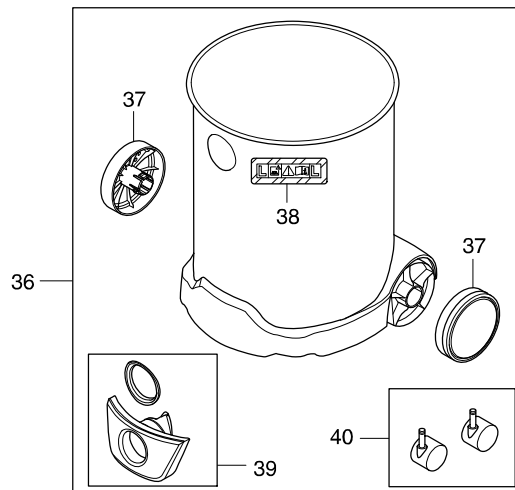

Model VC3011L VACUUM CLEANER

Model VC3011L VACUUM CLEANER

Strana 1 / 2

Položka	Objednávacie	Popis	I/C	ks	N/O	Možnosť 1	Možnosť 2	Poznámka
001	W107409137	HANDLE BLACK		1	*			
D10		INC. 2			*			
001-1	W107411598	HANDLE BLACK	X	1				
D10		INC. 2						
002	W302003704	SCREW 5X18 TX20		2				
003	W107409153	DEDUSTING KNOB BLACK		1				
004	W107411345	SPRING FOR DEDUSTING KNOB		1				
005	W107411996	COVER >MAKITA<		1				
006	W107404542	CAPACITOR 0,1		1				
007	W107409141	KIT DEDUSTING ROD		1	*			
007-1	W107411600	KIT DEDUSTING ROD	X	1				
008	W107409135	SWITCH I-0-TOOL		1				
009	W107411997	INTERFACE >MAKITA<		1				
010	W302004034	ZÁSUVKA EU VC2010L		1				
D10		INC. 11						
011	W302004032	SCREW 3,5X18 TX10		2				
012	W107409125	CABLE OUTLET		1				
D10		INC. 41						
013	W107402641	POWER CORD *EU* - CEE7/7		1				
019	W302002052	DRŽIAK ZÁSUVKY VC2010L		1				
020	W107409188	ELEKTRONIC 220-240V		1				
021	W107409130	KIT LOCKING CLAMP		2				
022	W107402799	HOSE CLAMP		1				
023	W107409131	RUBBER STRAP		1				
024	W107409132	CLAMPING PLATE		1				
D10		INC. 42						
025	W107409160	MOTOR 220-240V 1000 W		1				
D10		INC. 26,27						
026	W107409163	UPPER MOTOR SEALING		1				
027	W107409164	LOWER MOTOR SEALING		1				
028	W909100083	TORSION SPRING		1				
029	W107409129	DEDUSTING FLAP		1				
030	W107409166	BASE PLATE WITH AIR OUTLET		1				
D10		INC. 31						
031	W107409167	AIR OUTLET		1				
032	W107409165	SEALING FILTER		1				
033	W107409159	DEFLECTOR SHIELD		1				
034	P-70219	FILTER VC2010L/446		1				
035	W302002042	DRŽIAK FILTRA VC2010L		1	*			
035-1	W107402646	KIT FILTER SUPPORT CAGE +FLOAT	X	1				
036	W107412002	CONTAINER 30L INOX >MAKITA<		1				
D10		INC. 37-40						
037	W107409170	WHEEL D130		2				
038	W302004200	ŠTÍTKO BEZPEČNOSTNÝ VC2010L		1				
039	W107410817	INLET FITTING KIT		1				
040	W140642250	KIT CASTOR WHEELS 50MM		1				
041	W302003704	SCREW 5X18 TX20		2				
042	W302003704	SCREW 5X18 TX20		6				