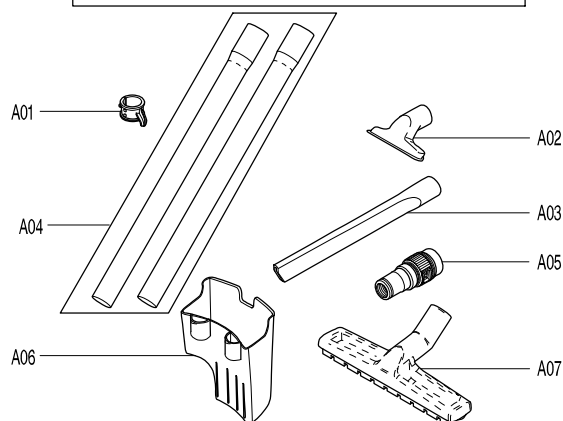

Model VC3011L VACUUM CLEANER

Model VC3011L VACUUM CLEANER

Strana 1 / 2

Položka	Objednávacie	Popis	I/C	ks	N/O	Možnosť 1	Možnosť 2	Poznámka
001	W107409137	HANDLE BLACK		1	*			
D10		INC. 2			*			
001-1	W107411598	HANDLE BLACK	X	1				
D10		INC. 2						
002	W302003704	SCREW 5X18 TX20		2				
003	W107409153	DEDUSTING KNOB BLACK		1				
004	W107411345	SPRING FOR DEDUSTING KNOB		1				
005	W107411996	COVER >MAKITA<		1				
006	W107404542	CAPACITOR 0,1		1				
007	W107409141	KIT DEDUSTING ROD		1	*			
007-1	W107411600	KIT DEDUSTING ROD	X	1				
008	W107409135	SWITCH I-0-TOOL		1				
009	W107411997	INTERFACE >MAKITA<		1				
010	W302004034	ZÁSUVKA EU VC2010L		1				
D10		INC. 11						
011	W302004032	SCREW 3,5X18 TX10		2				
012	W107409125	CABLE OUTLET		1				
D10		INC. 41						
013	W107402641	POWER CORD *EU* - CEE7/7		1				
019	W302002052	DRŽIAK ZÁSUVKY VC2010L		1				
020	W107409188	ELEKTRONIC 220-240V		1				
021	W107409130	KIT LOCKING CLAMP		2				
022	W107402799	HOSE CLAMP		1				
023	W107409131	RUBBER STRAP		1				
024	W107409132	CLAMPING PLATE		1				
D10		INC. 42						
025	W107409160	MOTOR 220-240V 1000 W		1				
D10		INC. 26,27						
026	W107409163	UPPER MOTOR SEALING		1				
027	W107409164	LOWER MOTOR SEALING		1				
028	W909100083	TORSION SPRING		1				
029	W107409129	DEDUSTING FLAP		1				
030	W107409166	BASE PLATE WITH AIR OUTLET		1				
D10		INC. 31						
031	W107409167	AIR OUTLET		1				
032	W107409165	SEALING FILTER		1				
033	W107409159	DEFLECTOR SHIELD		1				
034	P-70219	FILTER VC2010L/446		1				
035	W302002042	DRŽIAK FILTRA VC2010L		1	*			
035-1	W107402646	KIT FILTER SUPPORT CAGE +FLOAT	X	1				
036	W107412002	CONTAINER 30L INOX >MAKITA<		1				
D10		INC. 37-40						
037	W107409170	WHEEL D130		2				
038	W302004200	ŠTÍTKO BEZPEČNOSTNÝ VC2010L		1				
039	W107410817	INLET FITTING KIT		1				
040	W140642250	KIT CASTOR WHEELS 50MM		1				
041	W302003704	SCREW 5X18 TX20		2				
042	W302003704	SCREW 5X18 TX20		6				