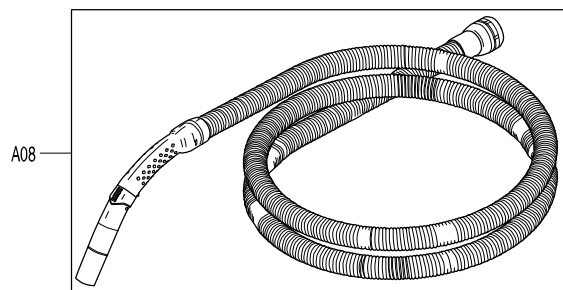

Model VC3011L VACUUM CLEANER

Model VC3011L VACUUM CLEANER

Strana 1 / 2

Položka	Objednávacie	Popis	I/C	ks	N/O	Možnosť 1	Možnosť 2	Poznámka
001	W107409137	HANDLE BLACK		1	*			
D10		INC. 2			*			
001-1	W107411598	HANDLE BLACK	X	1				
D10		INC. 2						
002	W302003704	SCREW 5X18 TX20		2				
003	W107409153	DEDUSTING KNOB BLACK		1				
004	W107411345	SPRING FOR DEDUSTING KNOB		1				
005	W107411996	COVER >MAKITA<		1				
006	W107404542	CAPACITOR 0,1		1				
007	W107409141	KIT DEDUSTING ROD		1	*			
007-1	W107411600	KIT DEDUSTING ROD	X	1				
008	W107409135	SWITCH I-0-TOOL		1				
009	W107411997	INTERFACE >MAKITA<		1				
010	W302004034	ZÁSUVKA EU VC2010L		1				
D10		INC. 11						
011	W302004032	SCREW 3,5X18 TX10		2				
012	W107409125	CABLE OUTLET		1				
D10		INC. 41						
013	W107402641	POWER CORD *EU* - CEE7/7		1				
019	W302002052	DRŽIAK ZÁSUVKY VC2010L		1				
020	W107409188	ELEKTRONIC 220-240V		1				
021	W107409130	KIT LOCKING CLAMP		2				
022	W107402799	HOSE CLAMP		1				
023	W107409131	RUBBER STRAP		1				
024	W107409132	CLAMPING PLATE		1				
D10		INC. 42						
025	W107409160	MOTOR 220-240V 1000 W		1				
D10		INC. 26,27						
026	W107409163	UPPER MOTOR SEALING		1				
027	W107409164	LOWER MOTOR SEALING		1				
028	W909100083	TORSION SPRING		1				
029	W107409129	DEDUSTING FLAP		1				
030	W107409166	BASE PLATE WITH AIR OUTLET		1				
D10		INC. 31						
031	W107409167	AIR OUTLET		1				
032	W107409165	SEALING FILTER		1				
033	W107409159	DEFLECTOR SHIELD		1				
034	P-70219	FILTER VC2010L/446		1				
035	W302002042	DRŽIAK FILTRA VC2010L		1	*			
035-1	W107402646	KIT FILTER SUPPORT CAGE +FLOAT	X	1				
036	W107412002	CONTAINER 30L INOX >MAKITA<		1				
D10		INC. 37-40						
037	W107409170	WHEEL D130		2				
038	W302004200	ŠTÍTKO BEZPEČNOSTNÝ VC2010L		1				
039	W107410817	INLET FITTING KIT		1				
040	W140642250	KIT CASTOR WHEELS 50MM		1				
041	W302003704	SCREW 5X18 TX20		2				
042	W302003704	SCREW 5X18 TX20		6				