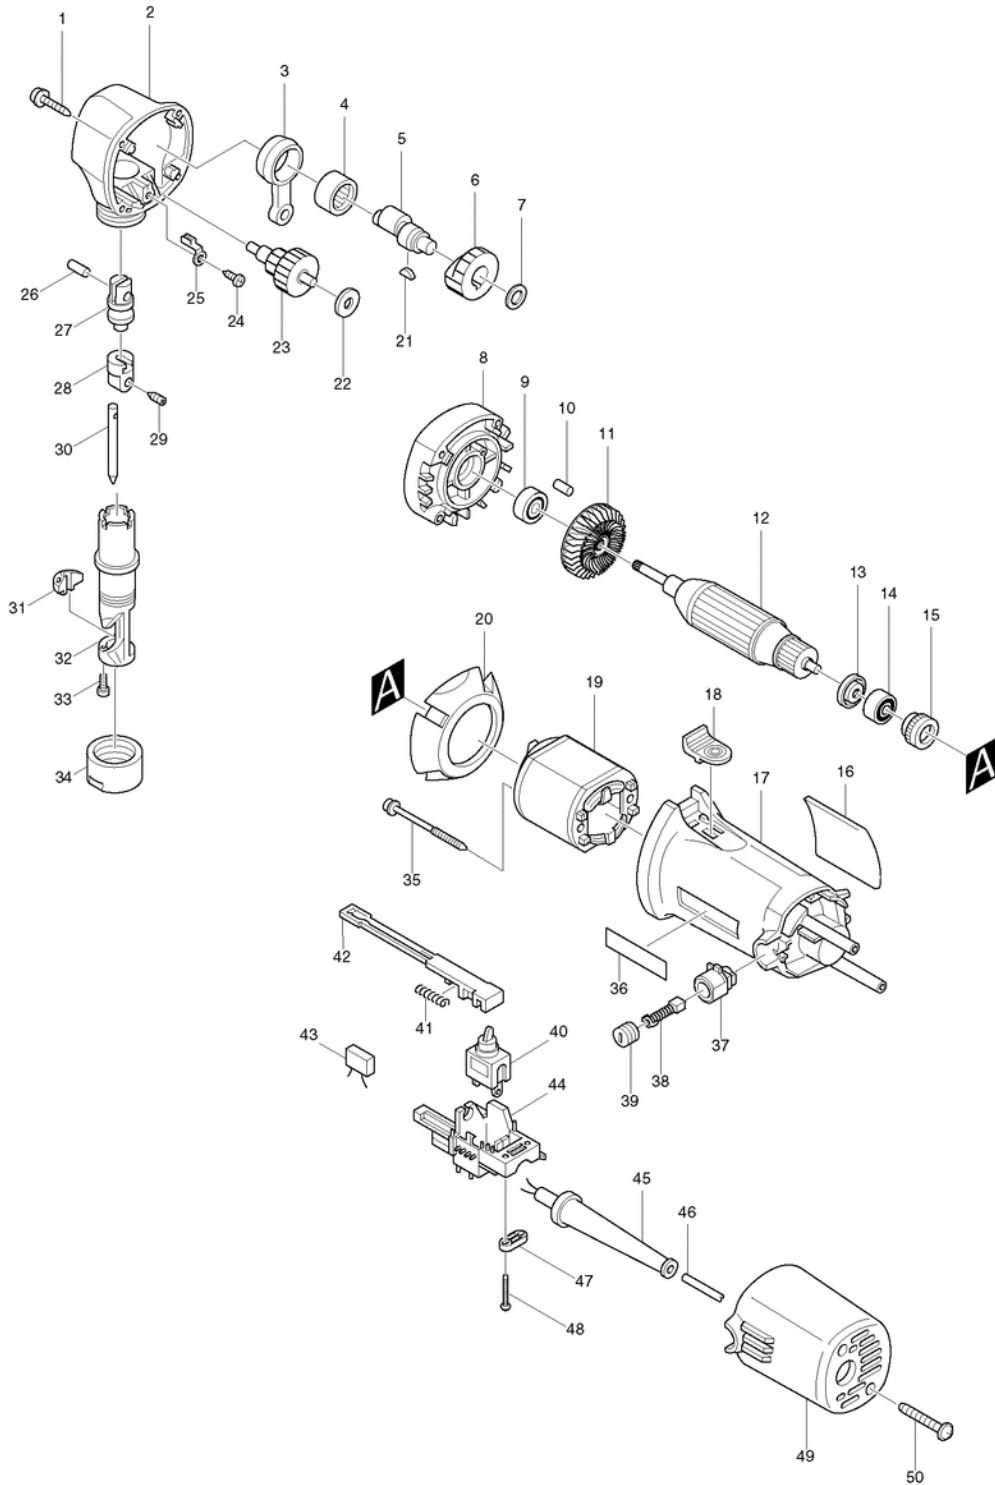

Makita Service Information / Model: JN1601

Makita Werkzeug Ges.m.b.H.

Airportstr. 4, 2401 Fischamend

Tel: 02232 / 777 00

Fax: 02232 / 777 00 - 40

Mail: verkauf@makita.at

Web: www.makita.at

Makita Service Information / Model: JN1601

POS	Bestell-Nr.	Artikelbeschreibung	Stk.	Stk.Preis
1	266053-1	SKRUTKA SAMOREZNÁ 4x35	4	N/A
2	159769-4	KRYT PREVODOVKY KPL. JN1601	1	N/A
3	331438-1	OJNICA	1	N/A
4	212222-2	LOŽISKO IHLIČKOVÉ 1612 JN1601	1	N/A
5	322704-7	NÁRAZNÍK	1	N/A
6	226286-0	KOLESO OZUBENÉ 34	1	N/A
7	253215-0	PODLOŽKA 8	1	N/A
8	159758-9	KRYT PREVODOVKY JN1601	1	N/A
8		*** INC. 10		N/A
9	210005-4	LOŽISKO GULIČKOVÉ 608DDW	1	N/A
10	263002-9	KOLÍK GUMA 4	1	N/A
11	241875-0	FAN 54	1	N/A
12	517513-9	KOTVA UPLNA 220 V JN1601	1	N/A
12		*** INC. 9,11,13,14		N/A
13	681636-0	IZOLACNA PODLOZKA	1	N/A
14	211021-9	LOŽISKO GULIČKOVÉ 607LLB	1	N/A
15	421479-6	GUMENY KRUIZOK 19 6823-6827,9541-2	1	N/A
16	857617-8	NAME PLATE JN1601	1	N/A
17	159755-5	KRYT MOTORA 9521NB/9522NB/JN1	1	N/A
17.2	159755-5	KRYT MOTORA 9521NB/9522NB/JN1	1	N/A
18	415303-3	TLACIDLO VYPINACA 9541/9542	1	N/A
19	635013-8	STATOR 220 V	1	N/A
20	415490-8	DOSKA ODKLONU VZDUCHU	1	N/A
21	254002-0	PERO WOODRUFFOVE 3 GA5000,3901	1	N/A
22	267133-6	PODLOŽKA 6	1	N/A
23	226123-8	KOLESO OZUBENÉ 13-37	1	N/A
24	266026-4	SKRUTKA 4x12	1	N/A
25	344116-4	ZATKA JN1601	1	N/A
26	256111-1	KOLÍK 6 HM1200/1304/B/JN1600	1	N/A
27	322703-9	PAMAŤ OPERAČNÁ	1	N/A
28	322702-1	DRŽIAK JN 1601/028	1	N/A
29	265880-3	SKRUTKA IMBUSOVÁ M5	1	N/A
30	A-15067	PUNCH	1	N/A
30.2	A-83951	PUNCH	1	N/A
31	A-15051	DIE	1	N/A
32	322701-3	TELESO MATRICE JN1601	1	N/A
33	266080-8	SKRUTKA IMBUSOVÁ M3x12	2	N/A
34	322748-7	MATICA ZAISTOVACIA	1	N/A
35	266060-4	TAPPING SCREW 4x65	2	N/A
36	819063-3	MAKITA LABEL	1	N/A