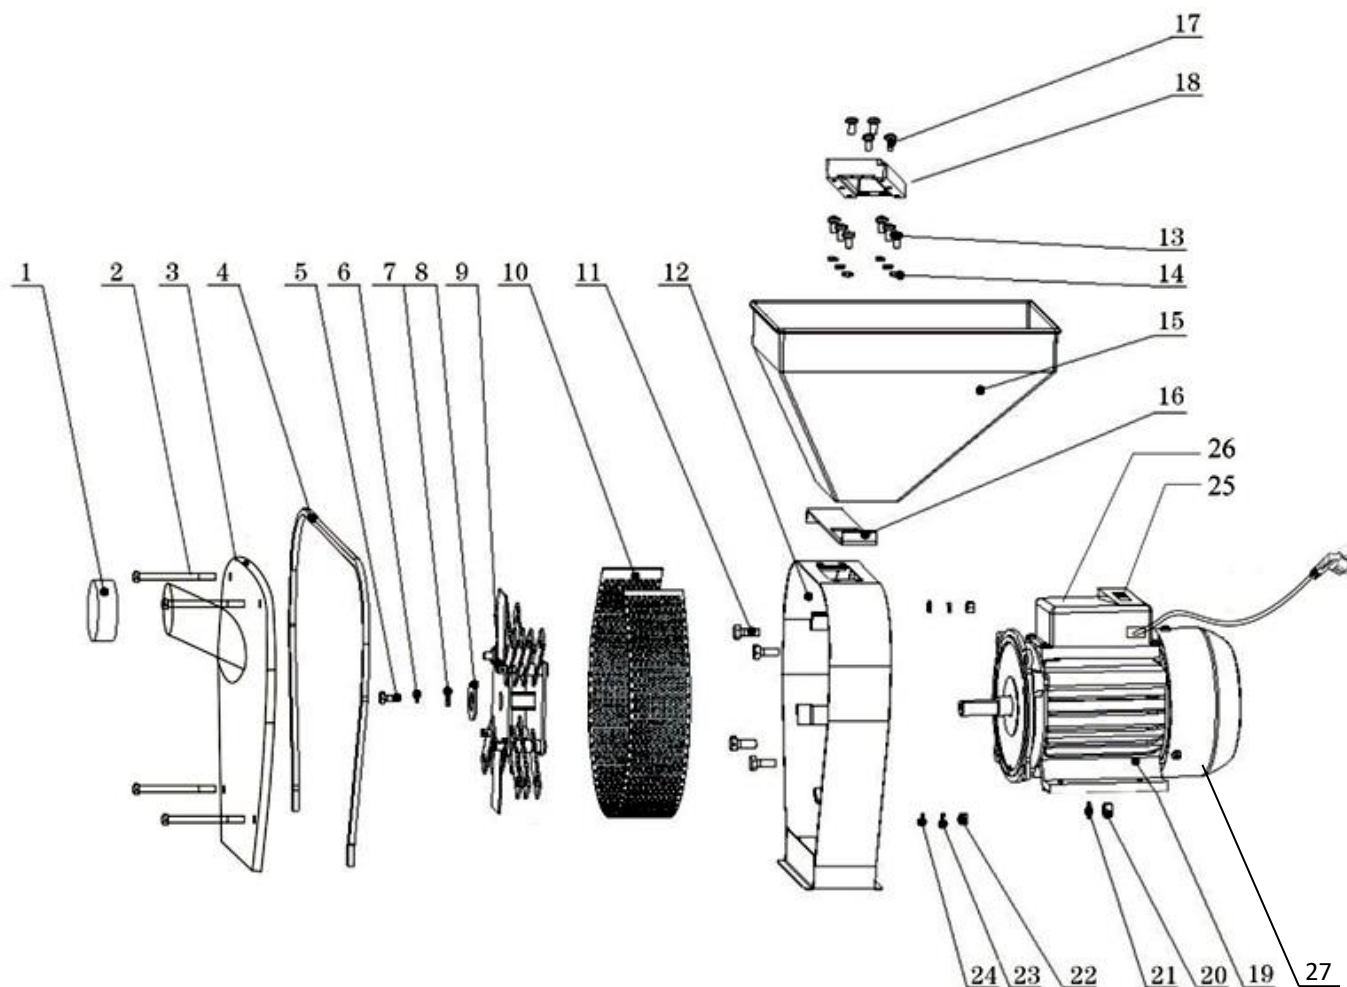

Documentatie tehnica moara Ruris Gospodar A1, Gospodar 88

Nr.crt	Denumire produs	Cod comanda
1	Capac gura alimentare	psga1-01
2	Surub M6x80	psga1-02
3	Capac carcasa	psga1-03
4	Garnitura capac	psga1-04
5	Surub M6x16	ps4e-2-94
6	Saiba grower 6	ps550650-24
7	Saiba D6	ps450f-1-31
8	Saiba plata mare	psga1-08
9	Ansamblu cutite	psga1-09
10	Sita 5 mm	sita 5mm

Producător motoutilaje

Documentatie tehnică

10a	Sita 4 mm	sita 4mm
10b	sita 3 mm	sita 3mm
10c	sita 2 mm	sita 2mm
11	Surub M8x20	pspp50-1-19
12	Carcasa	psga1-12
13	Surub M6x12	pspp80-2-34
14	Saiba grower 6	ps550650-24
15	Cuva alimentare	psga1-15
16	Dozator	psga1-16
17	Surub M6x16	ps4e-2-94
18	Ecran protectie	psga1-18
19	Motor electric	psga1-19
20	Piulita M8	psga1-20
21	Saiba grower 8	ps620-2-09
22	Piulita M6	psga1-22
23	Saiba grover 6	ps550650-24
24	Saiba D6	ps450f-1-31
25	Intrerupator	m1-1
26	Panou	psga1-26
27	Capac	psga1-27