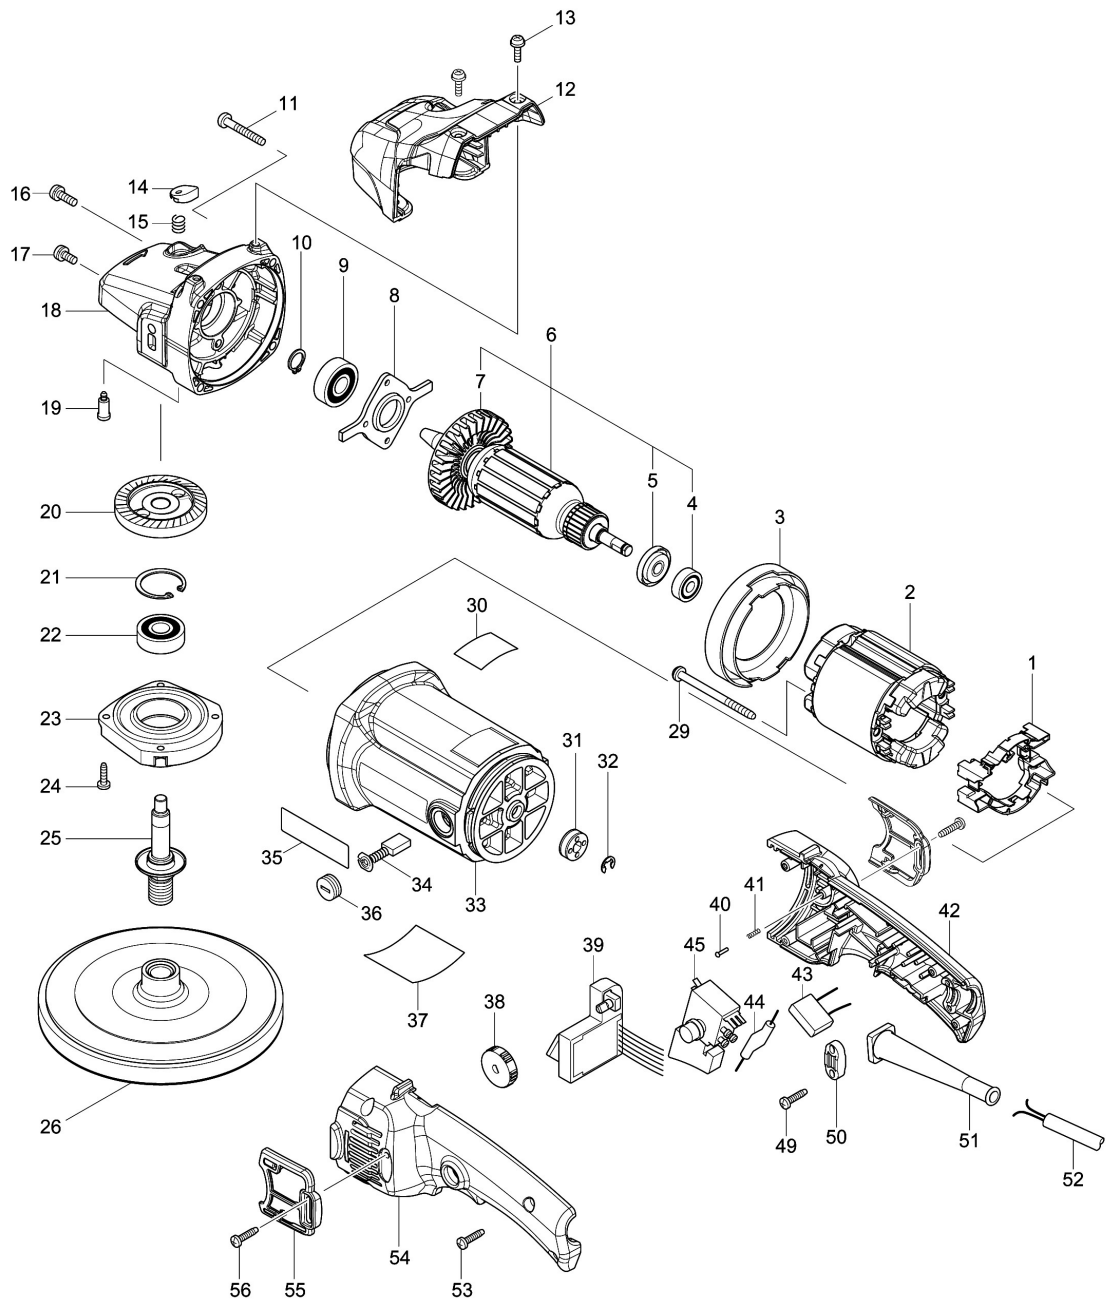

Model No.9237CB 180MM POLISER

Model No.9237CB 180MM POLISHER

Položka	Objednávacie číslo	Popis	Zmena	ks	New/Old	Možnosť 1	Možnosť 2	Poznámka
001	539168-0	SUPPORT ASS'Y		1				
C10	654020-2	PRUZINA DRZIAKA UHLIKOV		1				
C20	654501-6	KONEKTOR P-1,25		1				
002	634293-3	STATOR 220 V 9227CB		1				
003	416253-5	BAFFLE PLATE		1				
004	211031-6	LOŽISKO GULIČKOVÉ 608LLB		1				
005	681644-1	IZOLACNA PODLOZKA 681644-1		1				
006	516308-7	KOTVA UPLNA 220 V 9227CB		1				
D10		INC. 4,5,7						
007	240002-6	FAN 70		1				
008	285687-1	BEARING RETAINER 48		1				
009	211106-1	LOŽISKO GULIČKOVÉ 6201LLB		1				
010	961052-5	POISTNÝ KRÚŽOK S-12		1				
011	266012-5	SKRUTKA SAMOREZNÁ 5x35 9069		4				
012	455291-2	HEAD COVER		1				
013	911118-1	SKRUTKA M4x12		2				
014	415491-6	VIECKO 9521NB/9522NB/9227CB		1				
015	233072-2	PRUŽINA PRÍTLAČNÁ 8 9522NB		1				
016	911221-8	SKRUTKA M5x16		1				
017	911211-1	SKRUTKA M5x12		1				
018	142747-1	GEAR HOUSING COMPLETE		1				
019	256504-2	SHOULDER PIN 9		1				
020	227512-0	KOLESO OZUBENÉ 52		1				
021	962151-6	POISTNY KRUZOK R-32		1				
022	211106-1	LOŽISKO GULIČKOVÉ 6201LLB		1				
023	316896-2	KRYT LOŽISKA		1				
024	266034-5	SKRUTKA SAMOREZNÁ CT 4x16		4				
025	152551-0	SPINDLE COMPLETE		1				
C10	344347-5	LABYRINTH RING		1				
026	743053-3	BRÚSNA DOSKA 165 mm		1				
029	266038-7	TAPPING SCREW 5X70		2				
030	804M47-2	INDICATION LABEL		1				
031	688110-9	MAGNET SLEEVE		1				
032	961012-7	BLOKOVACI KRUZOK E-6		1				
033	187958-1	MOTOR HOUSING SET		1				
C10	643708-9	DRŽIAK UHLÍKOV 643708-9 neu		2				
D10		INC. 35						
034	191963-2	UHLÍKY CB-303		1				
035	819285-5	MAKITA LOGO LABEL		2				
036	643750-0	VIECKO DRZIAKA UHLIKOV		2	*			
036-1	643515-0	HOLDER CAP 7-11	O	2				
037	815Y34-8	9237CB NAME PLATE		1				
038	271417-6	REGULÁCIA		1				
039	631227-7	REGULAČNA ELEKTRONIKA 9227CB		1				
040	255058-6	KOLÍK 2		1				