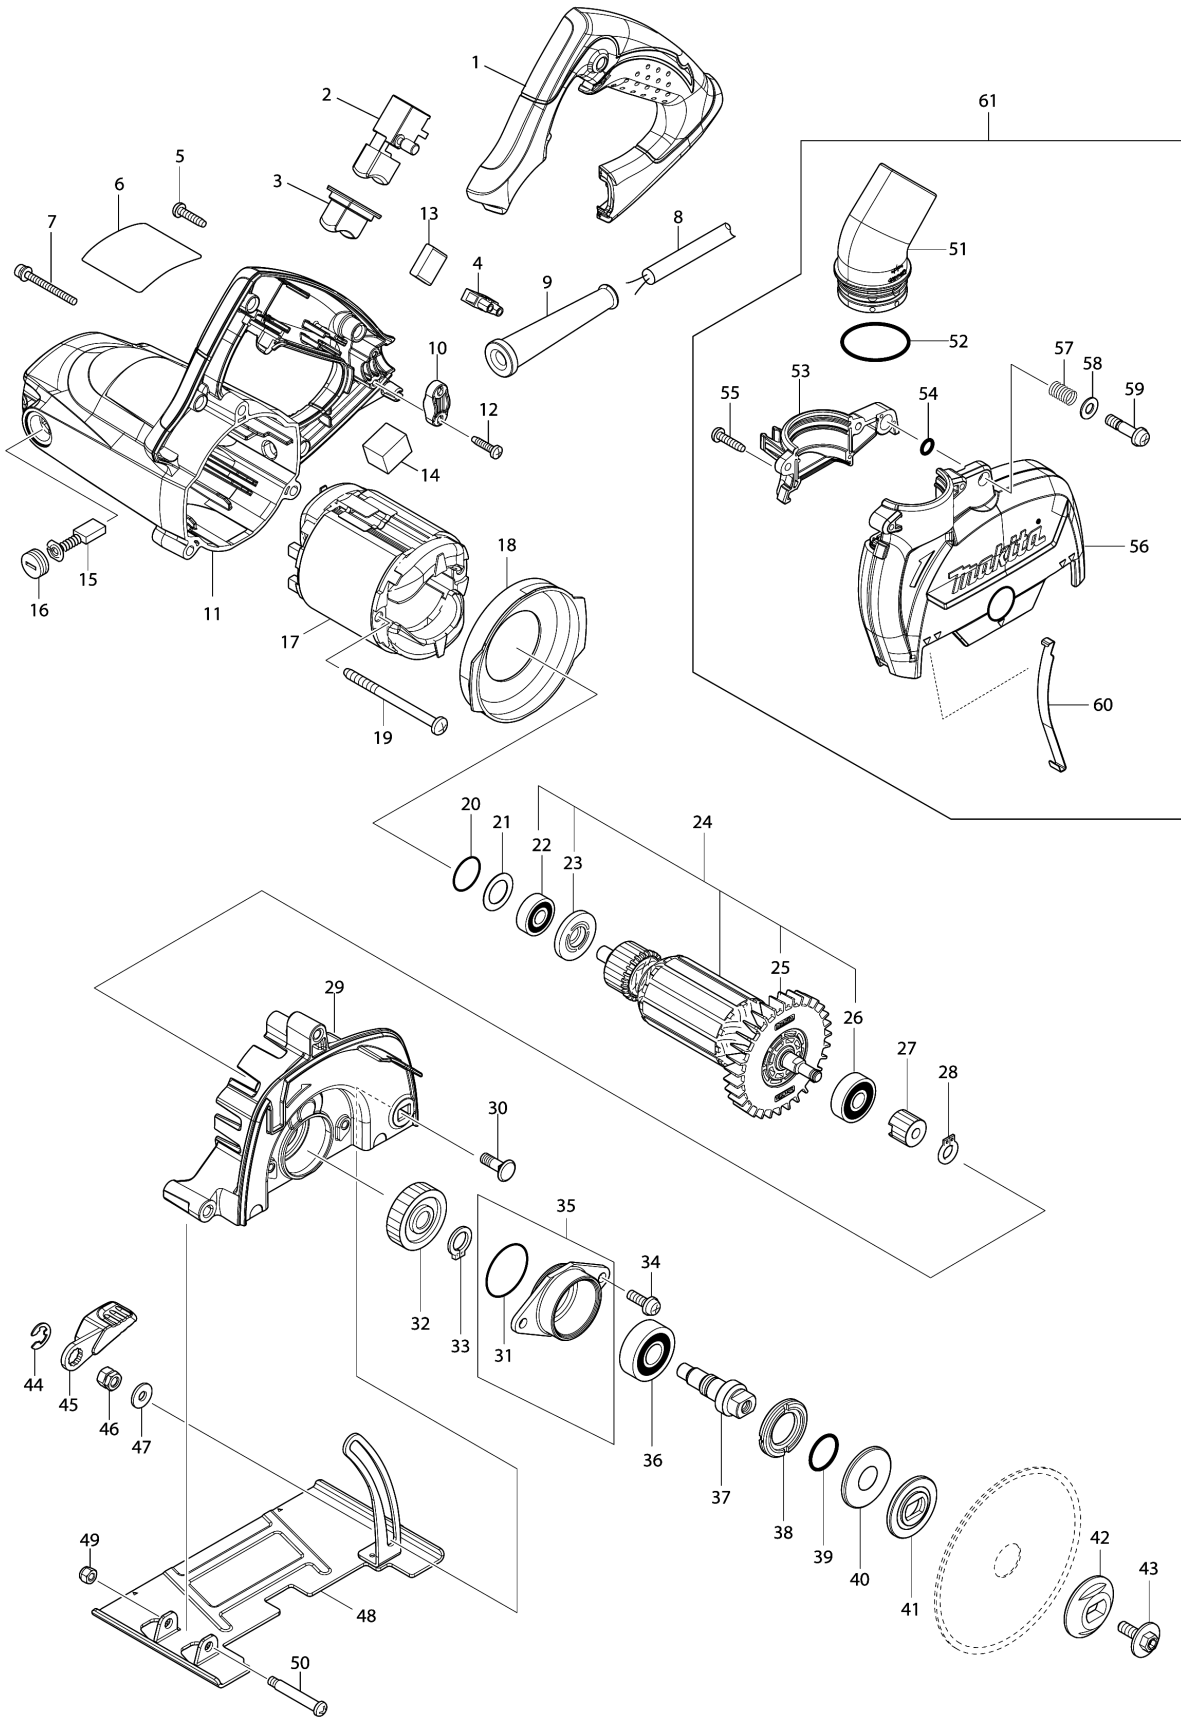

## Model No.4100KB 125MM DUSTLESS CUTTER

Položka	Objednávacie číslo	Popis	Zmena	ks	New/Old	Možnosť 1	Možnosť 2	Poznámka
001	450838-7	HANDLE COVER		1				
002	650248-0	SWITCH SGE115C-3		1				
003	424585-6	DUST COVER		1				
004	654532-5	SVORKOVNICA 1P		1				
005	265995-6	SKRUTKA SAMOREZNÁ 4x18		4				
006	853U04-5	4100KB NAME PLATE		1				
007	911263-2	SKRUTKA M5x40		3				
008	665865-3	KÁBEL N5900B/TD101		1				
009	682540-6	CHRANIC SNURY 9,3-90		1				
010	687124-5	DRŽIAK KÁBLA MT240/953T955		1				
011	141726-6	MOTOR HOUSING COMPLETE		1				
C10	643708-9	DRŽIAK UHLÍKOV 643708-9 neu		2				
012	265995-6	SKRUTKA SAMOREZNÁ 4x18		2				
013	645200-1	ODRUSOVACI KONDENZATOR		1				
014	424634-9	SPONGE		1				
015	191963-2	UHLÍKY CB-303		1				
016	643750-0	VIECKO DRZIACA UHLIKOV		2				
017	599095-3	FIELD ASSY 220V		1				
C10	654020-2	PRUZINA DRZIACA UHLIKOV		2				
C20	654501-6	KONEKTOR P-1,25		2				
018	450839-5	BUFFLE PLATE		1				
019	266038-7	TAPPING SCREW 5X70		2				
020	213262-3	O-KRÚŽOK 18 4101R/4101RH		1				
021	253192-6	PODLOŽKA 14		1				
022	211395-8	BALL BEARING 608LLU		1				
023	681644-1	IZOLACNA PODLOZKA 681644-1		1				
024	513769-2	ARMATURE ASS'Y 240V		1				
D10		INC. 22,23,25,26						
025	240109-8	FAN 70		1				
026	211092-6	LOŽISKO GULIČKOVÉ 629DDW		1				
027	226695-3	HELICAL GEAR 17		1				
028	961002-0	POISTNY KRUZOK S-6		1				
029	144781-7	GEAR HOUSING COMPLETE		1				
C10	213445-5	O-KRÚŽOK 26 MT952/953/9554-58N		1				
030	251586-9	FLAT HEAD SQUARE NECK BOLT M6X		1				
031	213444-7	O RING 30		1				
032	226696-1	HELICAL GEAR 44		1				
033	961052-5	POISTNÝ KRÚŽOK S-12		1				
034	911223-4	SKRUTKA M5x16		2				
035	135948-8	BEARING BOX ASSEMBLY		1				
D10		INC. 31						
036	211129-9	LOŽISKO GULIČKOVÉ 6201DDW		1				