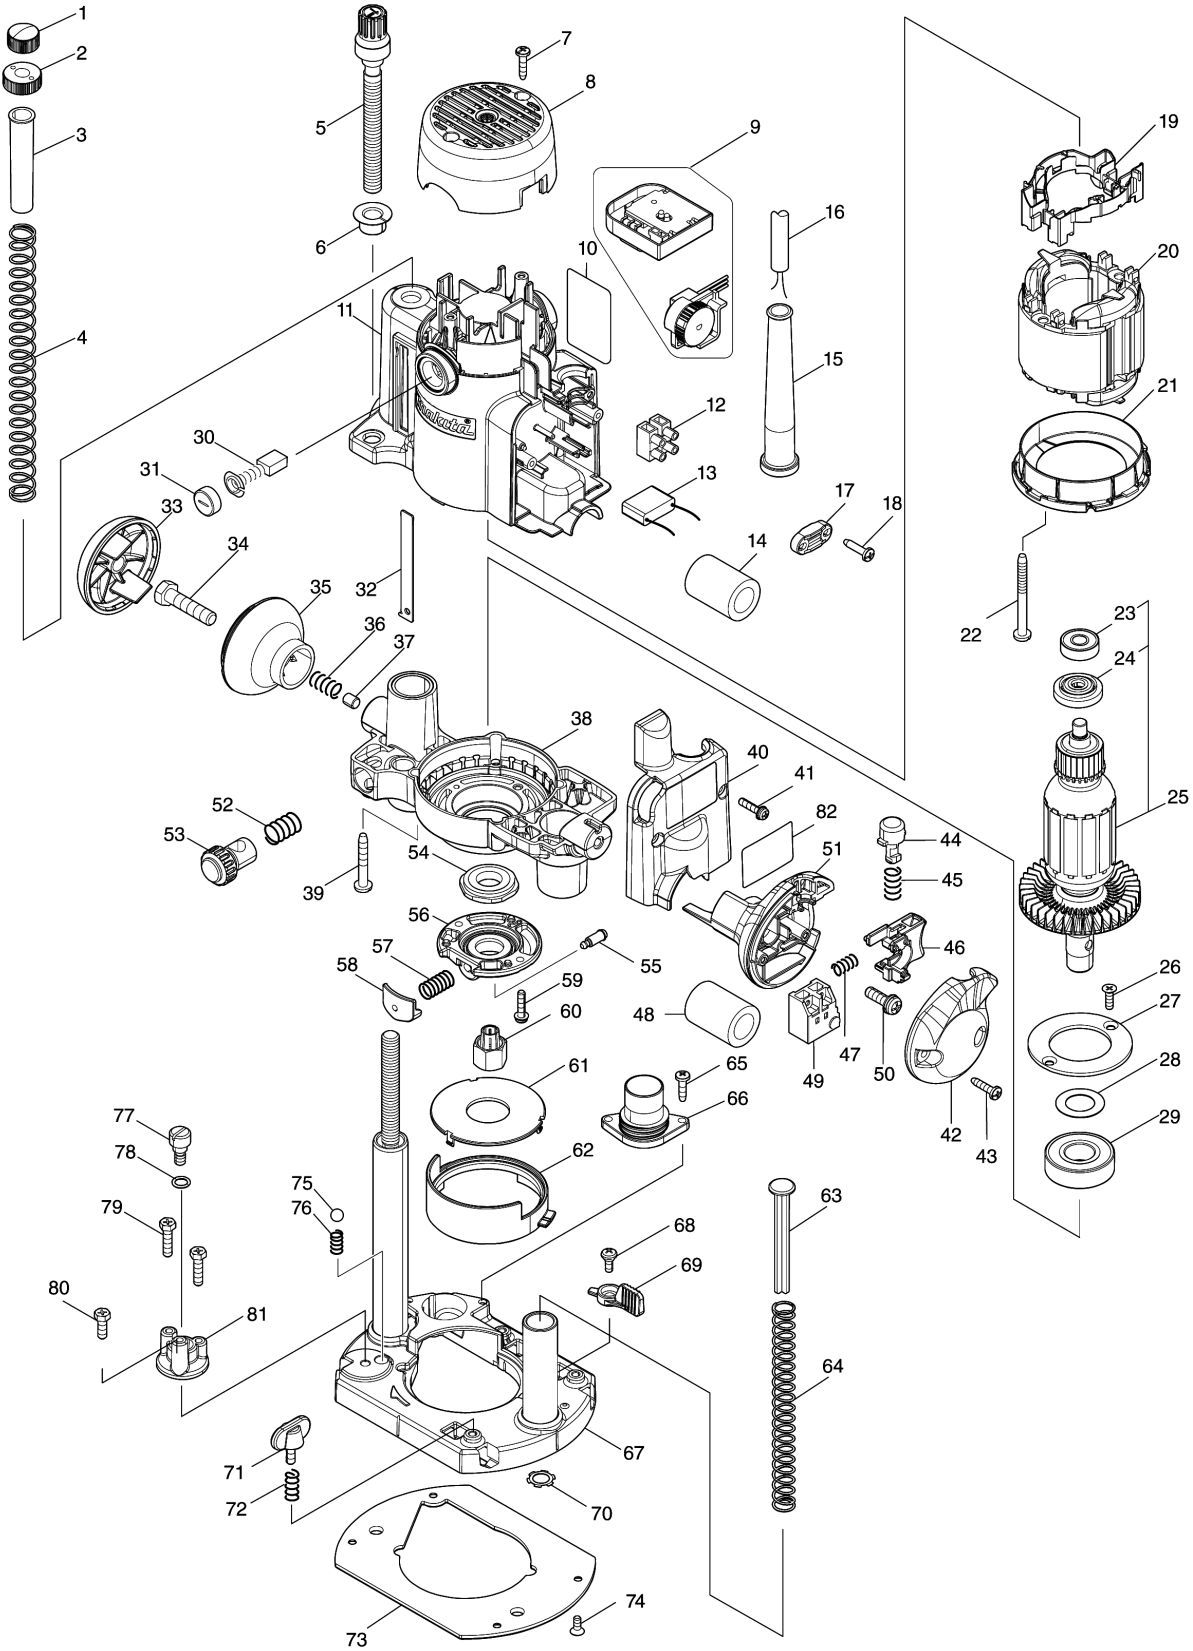

Model No.RP1111C ROUTER

Model No.RP1111C ROUTER

Položka	Objednávacie číslo	Popis	Zmena	ks	New/Old	Možnosť 1	Možnosť 2	Poznámka
001	252643-6	WING NUT M10		1				
002	410129-8	NYLON NUT M10		1				
003	417320-9	SILENT POLE		1				
004	233287-1	COMPRESSION SPRING 13		1				
005	265739-4	THUMB SCREW M10X90		1				
006	417247-3	DEPTH POINTER		1				
007	265995-6	TAPPING SCREW 4X18		2				
008	413A65-3	REAR COVER		1				
009	620H12-1	CONTROLLER		1				
010	8111U8-0	RP1111C NAME PLATE		1				
011	141F71-5	MOTOR HOUSING COMPLETE		1				
C10	643708-9	BRUSH HOLDER 5-11		2				
012	654531-7	TERMINAL BLOCK 2P		1				
013	645200-1	NOISE SUPPRESSOR		1				
014	685722-9	SPONGE		1				
015	682566-8	CORD GUARD 10		1				
016	665890-4	POWER SUPPLY CORD 1.0-2-4.0		1				
017	687052-4	STRAIN RELIEF		1				
018	265995-6	TAPPING SCREW 4X18		2				
019	638000-6	SUPPORT COMPLETE		1				
020	634363-8	FIELD 220-240V		1				
021	413078-8	BAFFLE PLATE		1				
022	266095-5	TAPPING SCREW 5X55		2				
023	210005-4	BALL BEARING 608DDW		1				
024	681650-6	INSULATION WASHER		1				
025	516398-0	ARMATURE ASS'Y 220-240V		1				
C10	240034-3	FAN 70		1				
D10		INC. 23,24						
026	251295-0	+ COUNTERSUNK HEAD SCREW M4X14		2				
027	285657-0	BEARING RETAINER 50		1				
028	267114-0	FLAT WASHER 17		1				
029	211278-2	BALL BEARING 6203DDW		1				
030	191963-2	CARBON BRUSH CB-303		1				
031	643515-0	HOLDER CAP 7-11		2				
032	816792-9	SCALE PLATE		1				
033	417249-9	KNOB COVER		1				
034	265479-4	HEX. BOLT M8X35		1				
035	417248-1	KNOB		1				
036	233288-9	COMPRESSION SPRING 8		1				
037	323856-7	LOCK PIN		1				
038	152619-2	MOTOR BRACKET COMPLETE		1				
039	266012-5	TAPPING SCREW 5X35		4				
040	417240-7	COVER		1				
041	911133-5	PAN HEAD SCREW M4X18		2