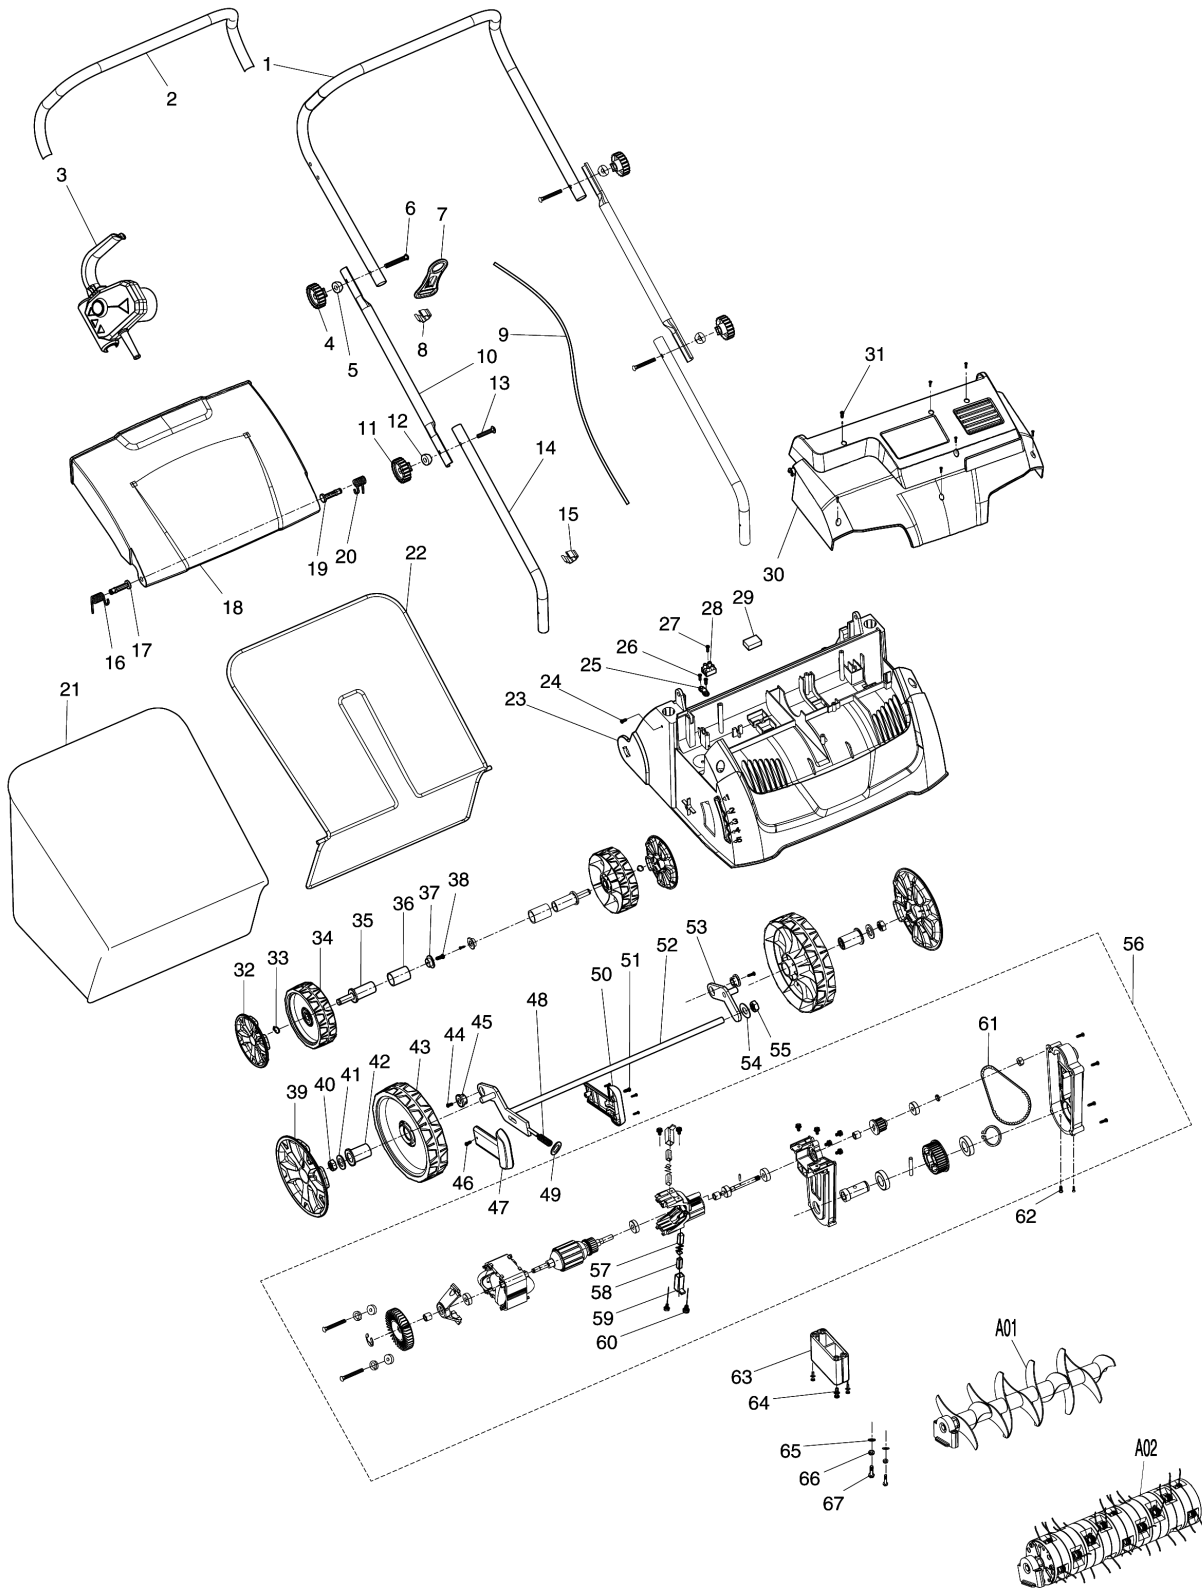

Model No.UV3200 ELECTRIC SCARIFIER

Model No.UV3200 ELECTRIC SCARIFIER

Položka	Objednávacie číslo	Popis	Zmena	ks	New/Old	Možnosť 1	Možnosť 2	Poznámka
001	652023913	UPPER HANDLE		1				
002	652024706	HANDLE SHEATH		1				
003	652024703	SWITCH BOX ASSY (EU PLUG)		1				
C10	652023791	TAPPING SCREW 4X18		6				
C20	652023982	CORD CLAMP		1				
C30	652026443	TAPPING SCREW 4X12		2				
004	652024072	KNOB NUT M6		2				
005	652024730	PLASTIC SADDLE WASHER 8		2				
006	652023808	BOLT M6		2				
007	652023811	CABLE HANGER		1				
008	652024705	CABLE CLIP		1				
009	652023787	CONNECTION WIRE		1				
010	652023912	MIDDLE HANDLE		2				
011	652024072	KNOB NUT M6		2				
012	652024730	PLASTIC SADDLE WASHER 8		2				
013	652023808	BOLT M6		2				
014	652023911	LOWER HANDLE		2				
015	652024705	CABLE CLIP		1				
016	652023990	TORSION SPRING LEFT(REAR FLAP)		1				
017	652023989	PLASTIC PIN		1				
018	652023994	REAR FLAP		1				
019	652023989	PLASTIC PIN		1				
020	652023991	TORSION SPRING RIGHT(REAR FLAP)		1				
021	652025250	GRASS CATCHER BAG MAKITA		1				
022	652024707	GRASS CATCHER BAG SUPPORT		1				
023	652025251	DECK BLUE		1				
024	652026446	TAPPING SCREW 5X25 WITH WR		2				
025	652023982	CORD CLAMP		1				
026	652026443	TAPPING SCREW 4X12		2				
027	652023983	TAPPING SCREW 3X18		1				
028	652023826	TERMINAL BLOCK		1				
029	652024708	CIRCUIT BOARD		1				
030	652023993	MOTOR COVER		1				
031	652024720	TAPPING SCREW 4X16		7				
032	652023904	REAR WHEEL COVER		2				
033	652023934	RETAINING RING S-10		2				
034	652023986	REAR WHEEL		2				
035	652023988	REAR WHEEL AXLE		2				
036	652023987	REAR WHEEL AXLE SLEEVE		2				
037	652023985	REAR AXLE CAP		2				
038	652026442	TAPPING SCREW 5X16 WITH WR		2				
039	652023905	FRONT WHEEL COVER		2				