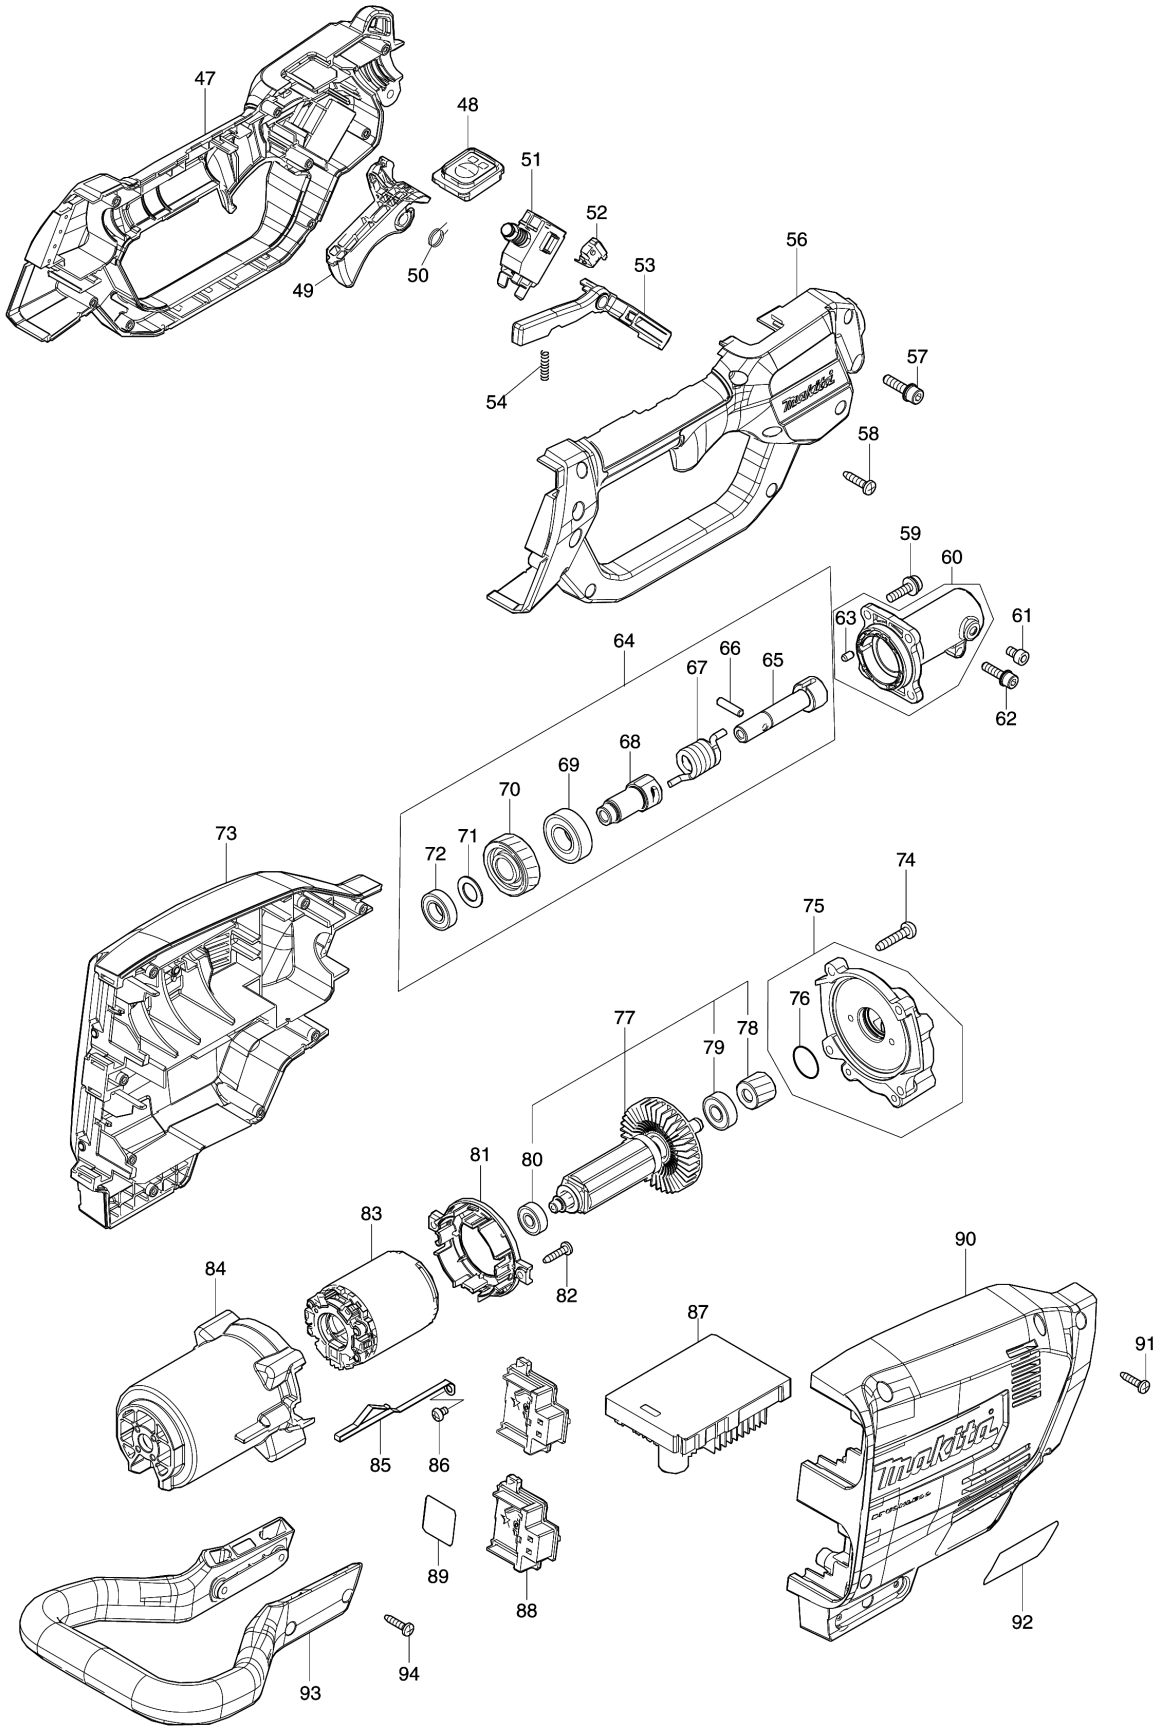

Model No.DUA300 300MM CORDLESS POLE SAW

Model No.DUA300 300MM CORDLESS POLE SAW

Model No.DUA300 300MM CORDLESS POLE SAW

Položka	Objednávacie číslo	Popis	Zmena	ks	New/Old	Možnosť 1	Možnosť 2	Poznámka
001	162494-8	FLANGE NUT COMPLETE		1				
002	412638-3	NUT COVER		1				
003	136373-6	SPROCKET COVER ASSY		1				
D10		INC. 1,2,4-6						
004	347707-0	GUIDE PLATE L		1				
005	265954-0	TAPPING SCREW BIND PT3X8		1				
006	422599-9	CHIP GUIDE		1				
007	266905-6	H.L. SOCKET HEAD BOLT M5X12		1				
008	347708-8	GUIDE PLATE R		1				
009	911128-8	P.H.SCREW M4X16 WITH WR		2				
010	183P83-2	GEAR CASE HOUSING SET		1				
D10		INC. 42						
011	252291-1	HEX. NUT M6		1				
012	232626-2	CORNED DISK SPRING 14		2				
013	347705-4	LOCK WASHER 12		1				
014	226992-7	SPROCKET 6		1				
015	347705-4	LOCK WASHER 12		1				
016	141D34-9	SPINDLE COMPLETE A		1				
017	422602-6	GROMET		1				
018	227620-7	DRIVE GEAR		1				
019	227634-6	STRAIGHT BEVEL GEAR 14		1				
020	347706-2	TENSION SLIDE		1				
021	327606-2	ADJUST SCREW		1				
022	227496-2	STRAIGHT BEVEL GEAR 14		1				
023	126832-8	TANK CAP ASSEMBLY		1				
C10	213894-6	O-RING 25		1				
024	136372-8	OIL TANK ASSEMBLY		1				
D10		INC. 23,39-41						
025	266326-2	TAPPING SCREW 4X18		3				
026	136301-1	GEAR CASE ASSEMBLY		1				
C10	213437-4	O RING 28		1				
027	141D35-7	SPIRAL BEVEL GEAR 18 COMPLETE		1				
028	211131-2	BALL BEARING 6001DDW		1				
029	211148-5	BALL BEARING 6001ZZ		1				
030	961052-5	RETAINING RING S-12		1				
031	962106-1	RETAINING RING R-28		1				
032	211491-2	BALL BEARING 609DDW		1				
033	961005-4	RETAINING RING S-9		1				
034	226884-0	WORM GEAR		1				
035	961011-9	STOP RING E-4		1				
036	422600-0	OIL TUBE 3-70		1				
037	140U04-7	OIL PUMP COMPLETE		1				
038	911128-8	P.H.SCREW M4X16 WITH WR		1				
039	452666-6	NIPPLE		1				