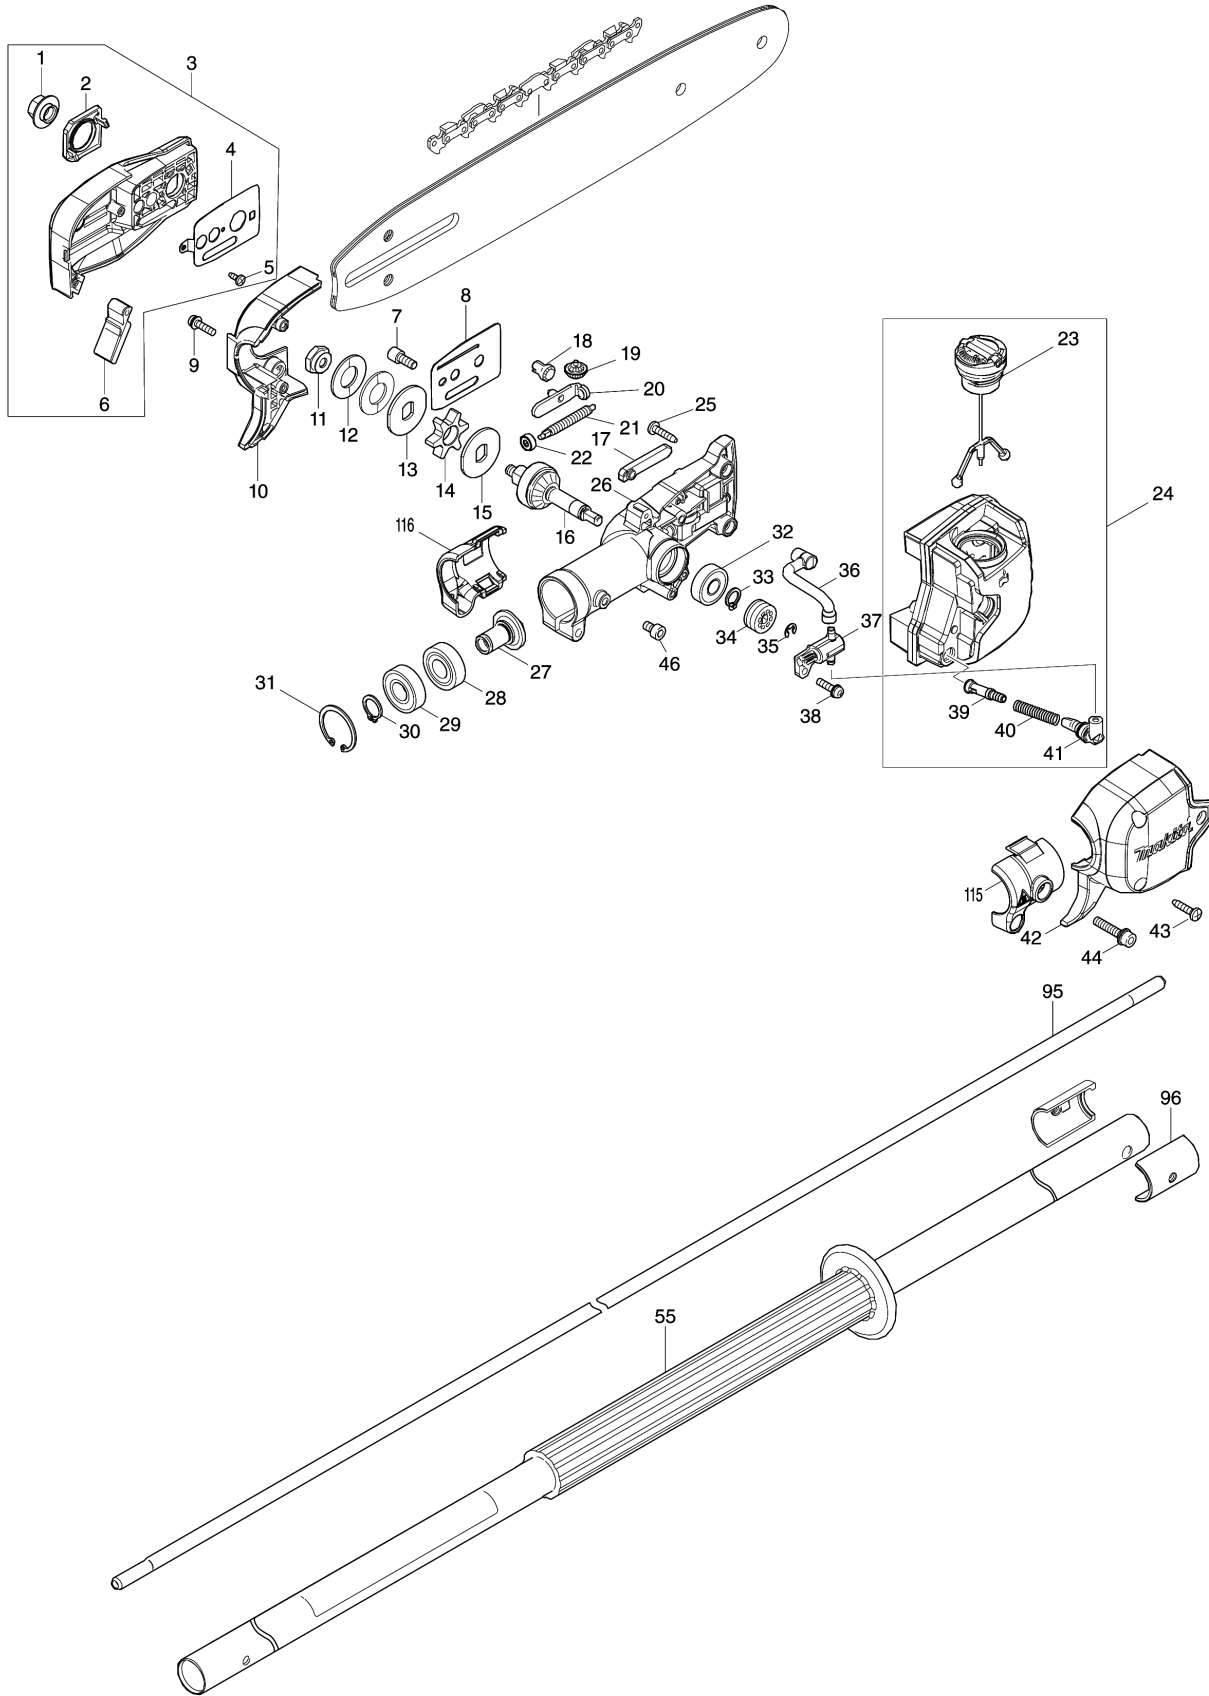

Model No.DUA300 300MM CORDLESS POLE SAW

Model No.DUA300 300MM CORDLESS POLE SAW

Model No.DUA300 300MM CORDLESS POLE SAW

Položka	Objednávacie číslo	Popis	Zmena	ks	New/Old	Možnosť 1	Možnosť 2	Poznámka
001	162494-8	FLANGE NUT COMPLETE		1				
002	412638-3	NUT COVER		1				
003	136373-6	SPROCKET COVER ASSY		1				
D10		INC. 1,2,4-6						
004	347707-0	GUIDE PLATE L		1				
005	265954-0	TAPPING SCREW BIND PT3X8		1				
006	422599-9	CHIP GUIDE		1				
007	266905-6	H.L. SOCKET HEAD BOLT M5X12		1				
008	347708-8	GUIDE PLATE R		1				
009	911128-8	P.H.SCREW M4X16 WITH WR		2				
010	183P83-2	GEAR CASE HOUSING SET		1				
D10		INC. 42						
011	252291-1	HEX. NUT M6		1				
012	232626-2	CORNED DISK SPRING 14		2				
013	347705-4	LOCK WASHER 12		1				
014	226992-7	SPROCKET 6		1				
015	347705-4	LOCK WASHER 12		1				
016	141D34-9	SPINDLE COMPLETE A		1				
017	422602-6	GROMET		1				
018	227620-7	DRIVE GEAR		1				
019	227634-6	STRAIGHT BEVEL GEAR 14		1				
020	347706-2	TENSION SLIDE		1				
021	327606-2	ADJUST SCREW		1				
022	227496-2	STRAIGHT BEVEL GEAR 14		1				
023	126832-8	TANK CAP ASSEMBLY		1				
C10	213894-6	O-RING 25		1				
024	136372-8	OIL TANK ASSEMBLY		1				
D10		INC. 23,39-41						
025	266326-2	TAPPING SCREW 4X18		3				
026	136301-1	GEAR CASE ASSEMBLY		1				
C10	213437-4	O RING 28		1				
027	141D35-7	SPIRAL BEVEL GEAR 18 COMPLETE		1				
028	211131-2	BALL BEARING 6001DDW		1				
029	211148-5	BALL BEARING 6001ZZ		1				
030	961052-5	RETAINING RING S-12		1				
031	962106-1	RETAINING RING R-28		1				
032	211491-2	BALL BEARING 609DDW		1				
033	961005-4	RETAINING RING S-9		1				
034	226884-0	WORM GEAR		1				
035	961011-9	STOP RING E-4		1				
036	422600-0	OIL TUBE 3-70		1				
037	140U04-7	OIL PUMP COMPLETE		1				
038	911128-8	P.H.SCREW M4X16 WITH WR		1				
039	452666-6	NIPPLE		1				