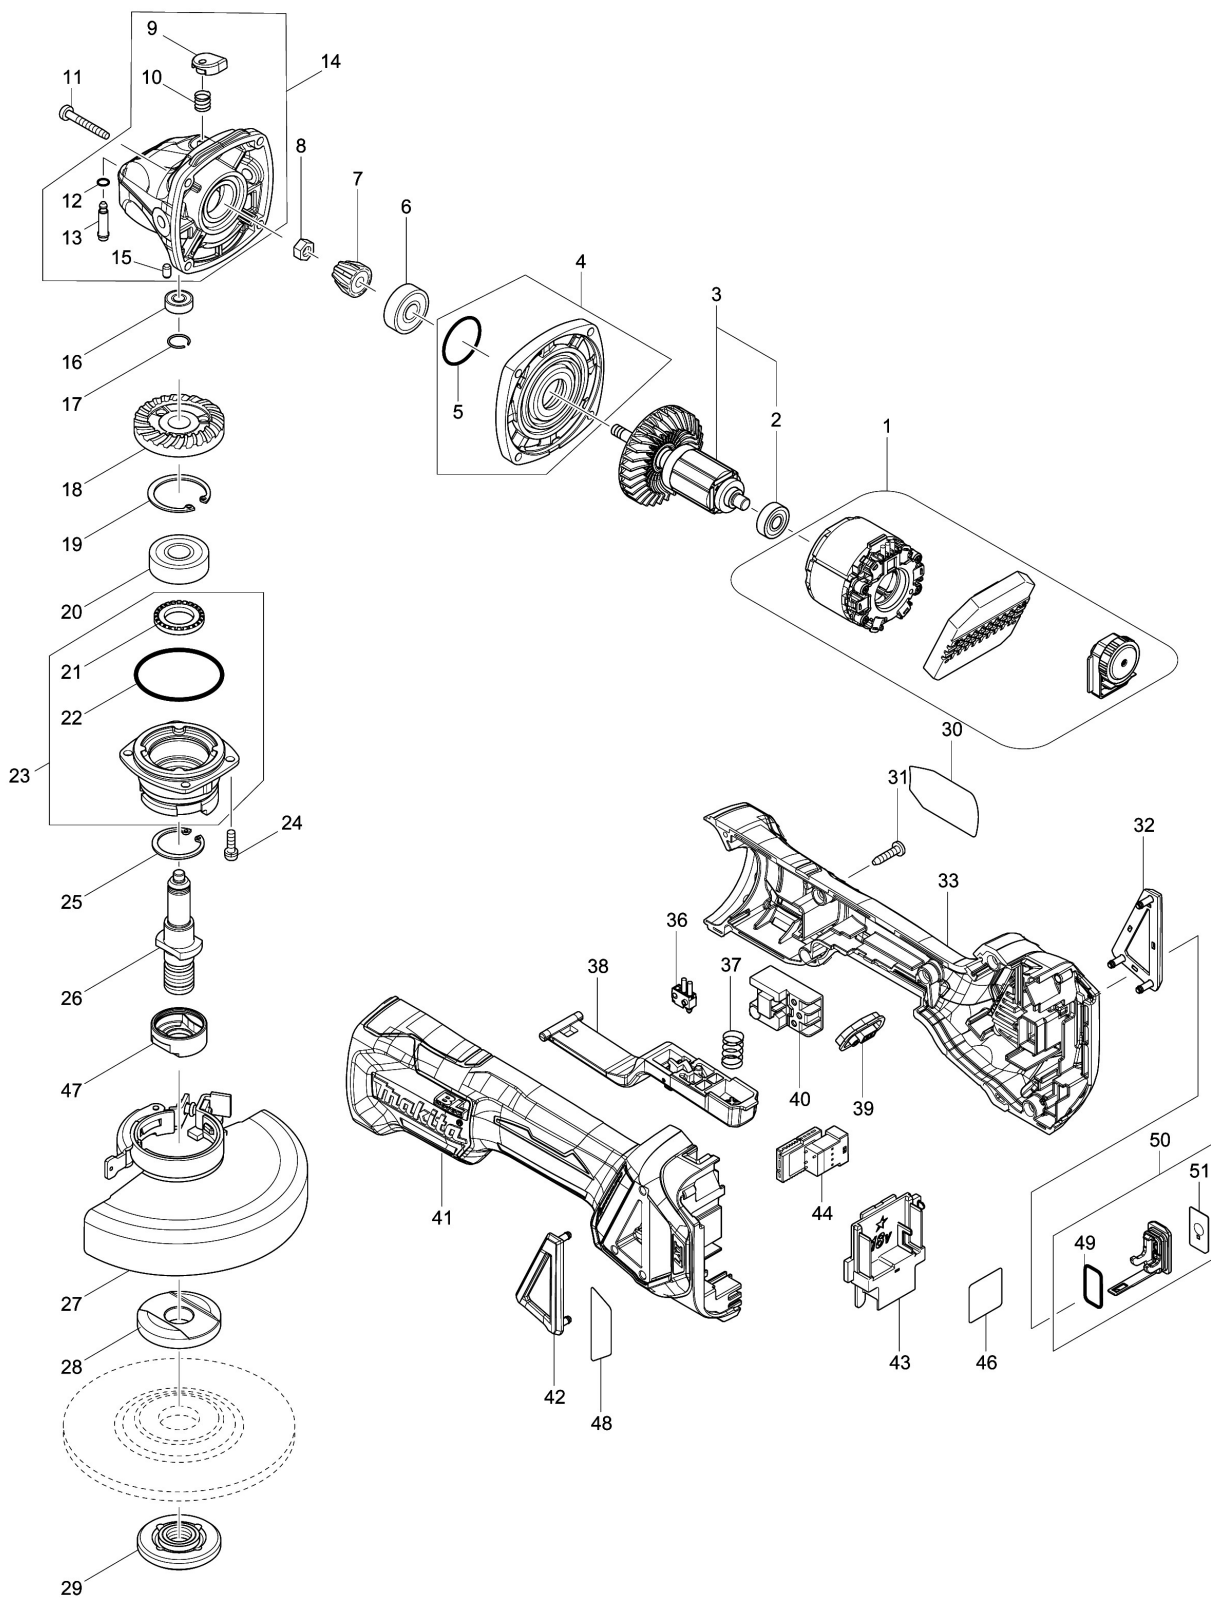

Model No.DGA518 125MM CORDLESS ANGLE GRINDER

Model No.DGA518 125MM CORDLESS ANGLE GRINDER

Položka	Objednávacie číslo	Popis	Zmena	ks	New/Old	Možnosť 1	Možnosť 2	Poznámka
001	629305-5	STATOR COMPLETE		1				
002	210169-4	BALL BEARING 607LLB		1				
003	510329-1	ROTOR ASS'Y		1				
D10		INC. 2						
004	135930-7	GEAR HOUSING COVER ASSEMBLY		1	*			
D10		INC. 5			*			
004-1	136170-0	GEAR HOUSING COVER ASS'Y	O	1				
D10		INC. 5						
005	213445-5	O-KRÚŽOK 26 MT952/953/9554-58N		1	*			
005-1	213407-3	O-KRÚŽOK 26	O	1				
006	210042-8	LOŽISKO GULIČKOVÉ 629LLB		1				
007	227541-3	OZUBENÉ KOLESO - PASTOROK 10		1	*			
007-1	226861-2	SPIRAL BEVEL GEAR 10	S	1				
008	252186-8	MATICA M6 9554NB-9558NB		1				
009	417771-6	VIEČKO 9554-9558		1				
010	233072-2	PRUŽINA PRÍTLAČNÁ 8 9522NB		1				
011	266361-0	SKRUTKA SAMOREZNÁ 4x30		4				
012	213960-9	O-KRÚŽOK 5 9554NB-9558NB		1				
013	256546-6	SHOULDER PIN 4		1				
014	135929-2	GEAR HOUSING ASSEMBLY		1				
D10		INC. 9,10,12,13,15						
015	263002-9	KOLÍK GUMA 4		1				
016	210033-9	LOŽISKO GULIČKOVÉ 696ZZ 2107FK/9554		1				
017	233950-6	KRÚŽOK PRUŽNÝ 11		1				
018	227641-9	SPIRAL BEVEL GEAR 37		1	*			
018-1	226862-0	SPIRAL BEVEL GEAR 37	S	1				
019	962151-6	POISTNY KRUZOK R-32		1				
020	211129-9	LOŽISKO GULIČKOVÉ 6201DDW		1				
021	262153-5	FELT RING 16		1				
022	213622-9	O-KRÚŽOK 45 9554NB-9558NB		1				
023	135949-6	BEARING BOX ASSEMBLY		1				
D10		INC. 21,22						
024	911121-2	SKRUTKA M4X14		4				
025	962105-3	POISTNY KRUZOK R-26 962105-3		1				
026	326672-6	SPINDLE		1				
027	123145-8	TOOLLESS WHEELCOVER 125AK ASSY		1				
C10	213009-5	O RING 4		1				
C20	265180-1	SKRUTKA M5x16 GA6021/GA4530		1				
028	224447-6	INNER FLANGE 42B		1				
029	224554-5	PRÍRUBOVÁ MATICA 45 mm novA		1				
030	854A02-2	DGA518 NAME PLATTE		1				
031	266326-2	SKRUTKA SAMOREZNÁ		5				
032	455450-8	DUST COVER R		1				