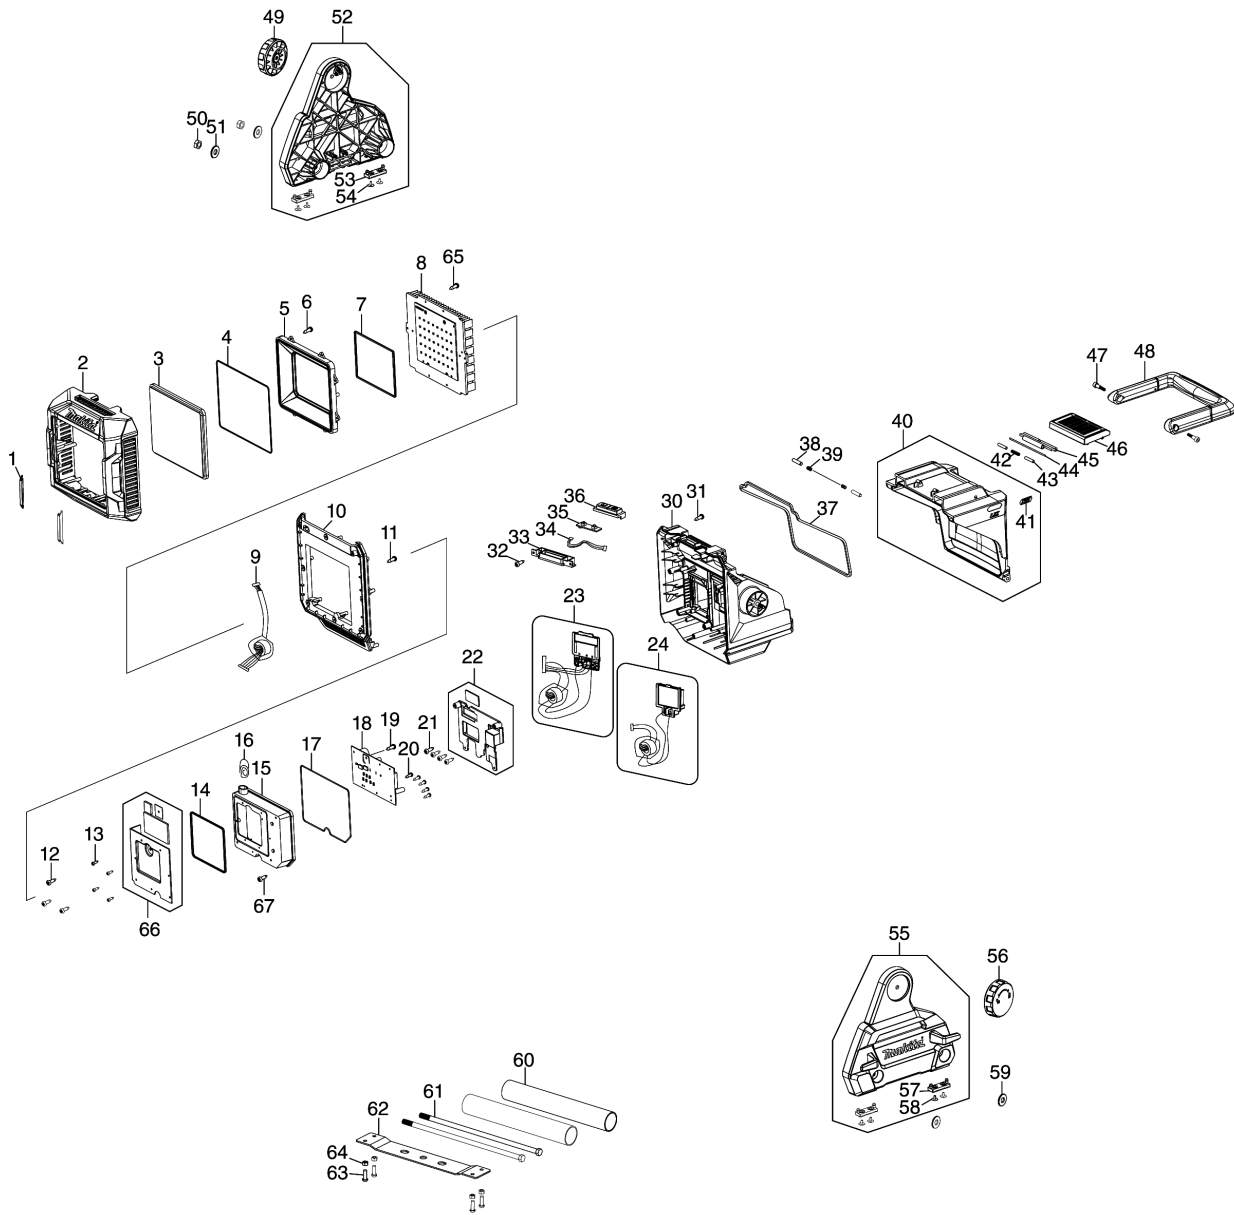

Model No.ML005G CORDLESS WORKLIGHT

Model No.ML005G CORDLESS WORKLIGHT

Položka	Objednávacie číslo	Popis	Zmena	ks	New/Old	Možnosť 1	Možnosť 2	Poznámka
001	GM00002396	FRONT COVER PLATE		2				
002	GM00002380	FRONT COVER ASSY		1				
003	GM00002381	LENS		1				
004	GM00002382	O-RING		1				
005	GM00002383	REFLECTOR ASSY		1				
006	GM00001333	SCREW 3 X 12PB B0130120702		8				
007	GM00002384	O-RING		1				
008	GM00002385	LED ASSY		1				
009	GM00002397	LEAD UNIT ASSY		1				
010	GM00002386	MID-BODY COVER		1				
011	GM00001333	SCREW 3 X 12PB B0130120702		8				
012	GM00002165	SCREW 3X18 PT		3				
013	GM00001395	SCREW 2.6X8PB B0126081102		4				
014	GM00002388	O-RING		1				
015	GM00002389	POWER CASE		1				
016	GM00002320	EVA		1				
017	GM00002390	O-RING		1				
018	GM00002415	MAIN PCBA ASSY		1				
019	GM00002414	SCREW 3X8PM		1				
020	GM00001395	SCREW 2.6X8PB B0126081102		5				
021	GM00002165	SCREW 3X18 PT		4				
022	GM00002392	TERMINAL HOLDING PLATE ASSY		1				
023	GM00002393	XGT TERMINAL ASSY		1				
024	GM00002394	LXT TERMINAL ASSY		1				
030	GM00002416	MID-BODY ASSY		1				
031	GM00002165	SCREW 3X18 PT		10				
032	GM00002165	SCREW 3X18 PT		2				
033	GM00002406	SWITCH HOLDER		1				
034	GM00002407	LEAD UNIT		1				
035	GM00002140	SWITCH PCBA ASSY		1				
036	GM00002141	SWITCH ASSY		1				
037	GM00002401	O-RING		1				
038	GM00002403	SHAFT		2				
039	GM00002402	SPRING		2				
040	GM00002404	BATTERY COVER ASSY		1				
D10		INC. 41						
041	GM00002310	XGT LABEL		1				
042	GM00002309	SPRING		1				
043	GM00002255	SHAFT A		2				
044	GM00002256	SHAFT B		1				
045	GM00002257	LATCH B		1				
046	GM00002258	LATCH A		1				
047	GM00002137	INSIDE-HEX SCREW		2				