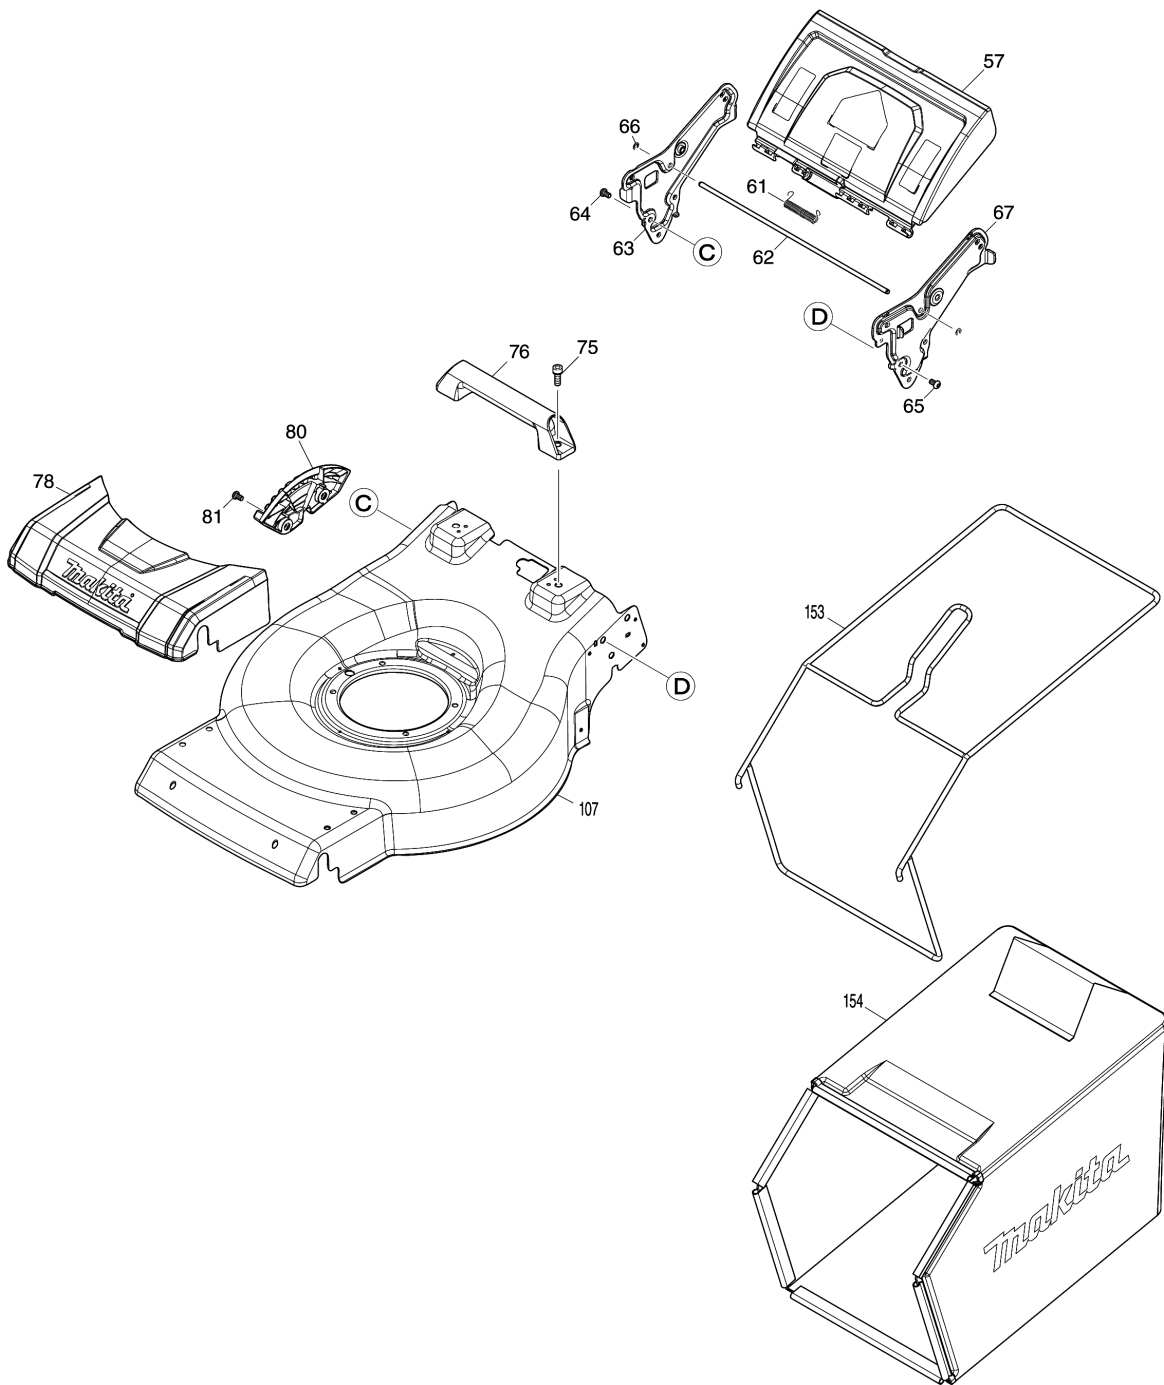

Model No.LM002G 530MM CORDLESS LAWN MOWER

# Model No.LM002G 530MM CORDLESS LAWN MOWER

Model No.LM002G 530MM CORDLESS LAWN MOWER

## Model No.LM002G 530MM CORDLESS LAWN MOWER

Položka	Objednávacie číslo	Popis	Zmena	ks	New/Old	Možnosť 1	Možnosť 2	Poznámka
001	327425-6	DRIVING LEVER		1				
002	911138-5	P.H.SCREW M4X20 WITH WR		1				
003	459858-8	DRIVING LEVER SUPPORT R		1				
C10	931102-0	HEX. NUT M4		1				
004	253814-8	FLAT WASHER 8		1				
005	265620-9	TAPPING SCREW FLANGE 4X18		1				
006	265620-9	TAPPING SCREW FLANGE 4X18		1				
007	253814-8	FLAT WASHER 8		1				
008	413B10-4	DRIVING LEVER SUPPORT L		1				
C10	931102-0	HEX. NUT M4		1				
009	268225-4	PIN 5		1				
010	911138-5	P.H.SCREW M4X20 WITH WR		1				
011	232566-4	TORSION SPRING 12		1				
012	327424-8	SWITCH LEVER		1				
013	266424-2	TAPPING SCREW 4X20		6				
014	183X93-7	SWITCH BOX SET		1				
C10	8044A1-9	INDICATION LABEL		1				
D10		INC. 23						
015	231227-3	COMPRESSION SPRING 15		1				
016	459856-2	SWITCH LEVER SUPPORT R		1				
C10	931102-0	HEX. NUT M4		1				
017	459857-0	LOCK OFF BUTTON		1				
018	911138-5	P.H.SCREW M4X20 WITH WR		1				
019	632T11-3	SWITCH UNIT		1				
020	266424-2	TAPPING SCREW 4X20		2				
021	687123-7	STRAIN RELIEF		1				
022	141M31-9	SWITCH CIRCUIT COMPLETE		1				
C10	539258-9	SWITCH PLATE ASS'Y		1				
C20	266490-9	TAPPING SCREW PT 2X6		3				
023	183X93-7	SWITCH BOX SET		1				
C10	8044A1-9	INDICATION LABEL		1				
D10		INC. 14						
024	413A98-8	DRIVING LEVER HOLDER		1				
025	413A98-8	DRIVING LEVER HOLDER		1				
026	266424-2	TAPPING SCREW 4X20		5				
027	183U35-3	LEVER BOX SET		1				
D10		INC. 38						
028	651083-9	SWITCH C3XA-1PSPM		1				
029	620J45-8	DIAL CIRCUIT		1				
030	266424-2	TAPPING SCREW 4X20		2				
031	687123-7	STRAIN RELIEF		1				
032	413A95-4	LEVER BOX C		1				
033	213A12-2	O-RING 18		1				
034	413B01-5	SPEED LEVER		1				