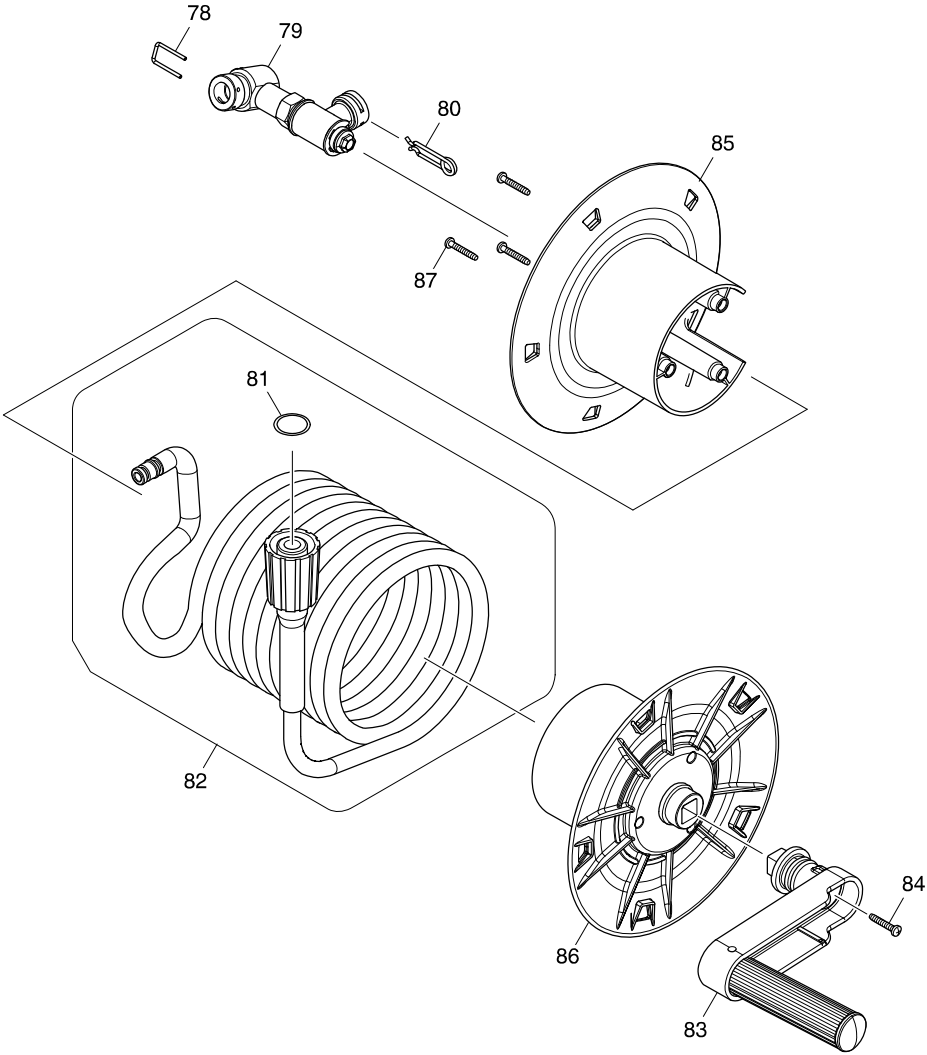

Model HW1300 HIGH PRESSURE WASHER

Model HW1300 HIGH PRESSURE WASHER

Strana 1 / 2

Položka	Objednávacie	Popis	I/C	ks	N/O	Predaj	Nákup	Poznámka
001	456837-7	SWITCH DIAL 50		1				
002	456844-0	FRONT COVER		1				
003	213176-6	OKRUŽOK 14 AN923/943		1		0,22		
004	143814-5	FRONT HOUSING COMPLETE		1				
005	266045-0	SKRUTKA SAMOREZNÁ 4x20		4		0,22		
006	213412-0	O RING 29		1				
007	961062-2	STOP RING E-12		1				
008	456840-8	FRONT HANDLE		1				
010	456842-4	REAR HANDLE		1				
011	266045-0	SKRUTKA SAMOREZNÁ 4x20		9		0,22		
012	424856-1	SCREEN SPONGE F		1				
013	643700-5	VIECKO DRZIACA UHLIKOV 7x18		2		0,42		
014	191953-5	UHLÍKY CB-203		1		1,93		
015	911288-6	PAN HEAD SCREW M5X65		4				
016	424852-9	RUBBER CUSHION		1				
017	424852-9	RUBBER CUSHION		1				
018	143813-7	MOTOR HOUSING COMPLETE		1				
C10	643712-8	DRŽIAK UHLÍKOV 9077-79F/SF/GA70		2		7,96		
019	639100-5	FIELD ASSY 240V		1				
C10	654197-3	PRUZINA DRZIACA UHLIKOV 9077		2		0,64		
C20	654502-4	CONNECTOR P-2		2		0,22		
020	416131-9	DOSKA ODKLONU VZDUCHU		1		0,85		
021	265A13-6	TAPPING SCREW 5X85		2				
022	513469-4	ARMATURE ASSEMBLY 240V		1				
D10		INC. 23-26						
023	211067-5	BALL BEARING 6200ZZ		1				
024	681630-2	IZOLAČNÁ PODLOŽKA		1		0,42		
025	241908-1	KOLESO VENTILÁTORA 80 9047F/SF		1		2,66		
026	211236-8	LOŽISKO GULÍČKOVÉ 6002DDW novE		1		6,89		
027	266586-6	H.S.H.BOLT M6X35		4				
028	143822-6	GEAR HOUSING COMPLETE		1				
C10	263005-3	KOLÍK GUMA 6 2414		1		0,22		
029	211166-3	BALL BEARING 698DDW		1		1,08		
031	424869-2	HOSE COVER		1				
032	424852-9	RUBBER CUSHION		1				
033	183D72-5	PUMP RETAINER SET		1				
035	266045-0	SKRUTKA SAMOREZNÁ 4x20		2		0,22		
036	424852-9	RUBBER CUSHION		1				
037	650775-7	SWITCH		1				
038	686035-1	KRYT KONTAKTU LF1000		10		0,42		
039	632G73-3	CURRENT FUSE UNIT		1				
040	688140-0	VALČEK LF1000		1		4,25		
041	682100-4	GROMMET		1				
042	645089-7	NOISE SUPPRESSOR		2				
043	688162-0	LINE FILTER		1				
044	654531-7	SVORKOVNICA HT-345		1		1,59		
045	682098-5	GROMMET		1				
046	682100-4	GROMMET		1