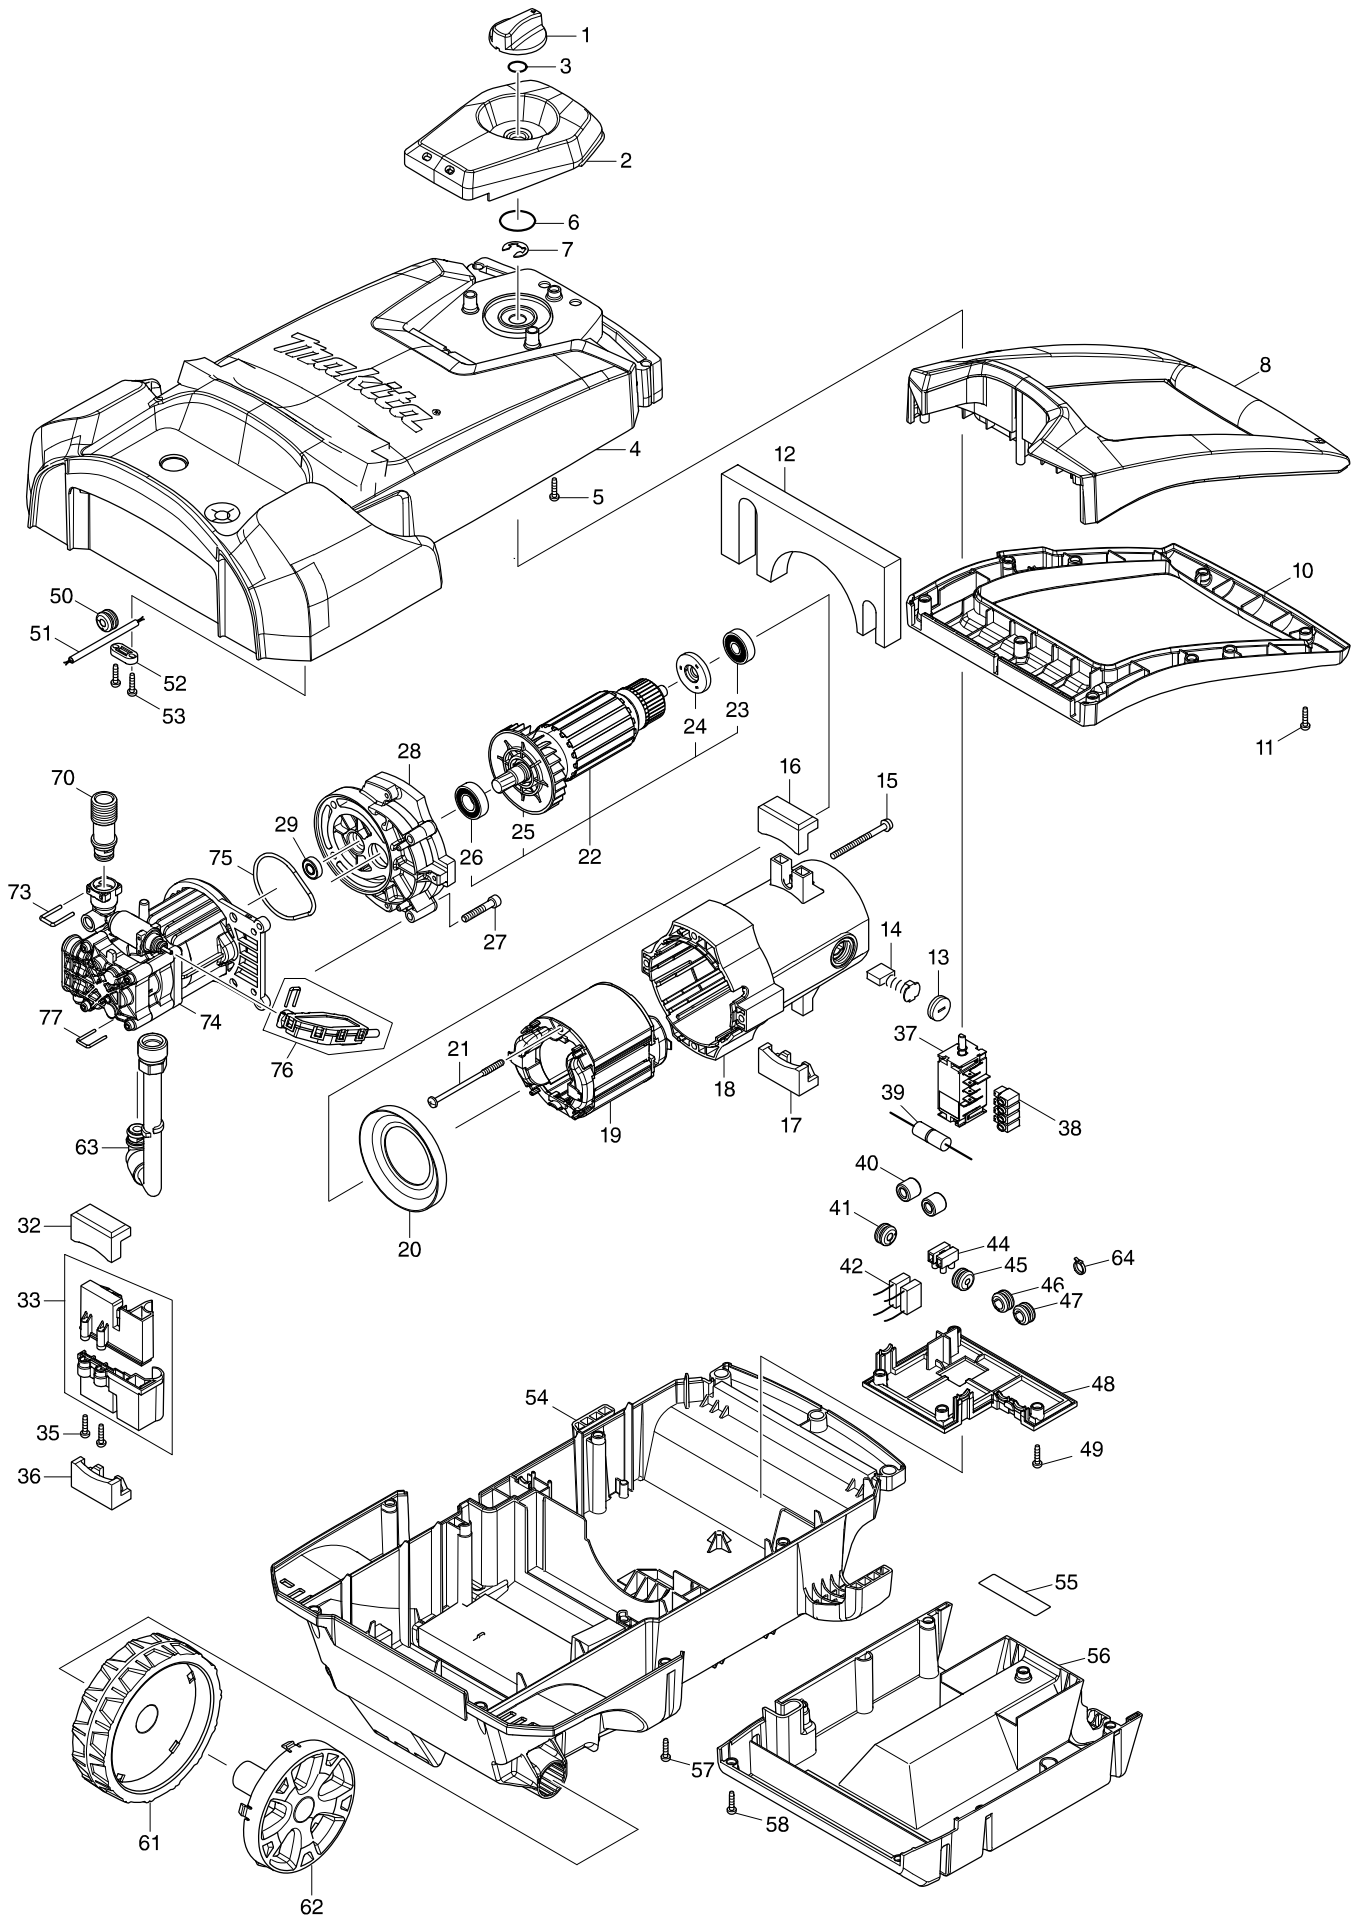

Model HW1200 HIGH PRESSURE WASHER

Model HW1200 HIGH PRESSURE WASHER

Strana 1 / 2

Položka	Objednávacie	Popis	I/C	ks	N/O	Predaj	Nákup	Poznámka
001	456837-7	SWITCH DIAL 50		1				
002	456953-5	FRONT COVER		1				
003	213176-6	O RING 14		1		0,22		
004	143817-9	FRONT HOUSING COMPLETE		1				
005	266045-0	TAPPING SCREW 4X20		4		0,22		
006	213412-0	O RING 29		1				
007	961062-2	STOP RING E-12		1				
008	456841-6	FRONT HANDLE		1				
010	456843-2	REAR HANDLE		1				
011	266045-0	TAPPING SCREW 4X20		7		0,22		
012	424856-1	SCREEN SPONGE F		1				
013	643700-5	BRUSH HOLDER CAP 7-18		2		0,42		
014	191953-5	CARBON BRUSH CB-203		1		1,93		
015	911288-6	PAN HEAD SCREW M5X65		4				
016	424852-9	RUBBER CUSHION		1				
017	424852-9	RUBBER CUSHION		1				
018	143813-7	MOTOR HOUSING COMPLETE		1				
C10	643712-8	BRUSH HOLDER		2		7,96		
019	639092-8	FIELD ASSY 240V		1				
C10	654197-3	RING TERMINAL		2		0,64		
C20	654502-4	CONNECTOR P-2		2		0,22		
020	416131-9	BAFFLE PLATE		1		0,85		
021	265A13-6	TAPPING SCREW 5X85		2				
022	513474-1	ARMATURE ASSEMBLY 240V		1				
D10		INC. 23-26						
023	211067-5	BALL BEARING 6200ZZ		1				
024	681630-2	INSULATION WASHER		1		0,42		
025	241908-1	FAN 80		1		2,66		
026	211236-8	BALL BEARING 6002DDW		1		6,89		
027	266586-6	H.S.H.BOLT M6X35		4				
028	143822-6	GEAR HOUSING COMPLETE		1				
C10	263005-3	RUBBER PIN 6		1		0,22		
029	211166-3	BALL BEARING 698DDW		1		1,08		
032	424852-9	RUBBER CUSHION		1				
033	183D72-5	PUMP RETAINER SET		1				
035	266045-0	TAPPING SCREW 4X20		2		0,22		
036	424852-9	RUBBER CUSHION		1				
037	650780-4	SWITCH		1				
038	686035-1	RECEPTACLE SLEEVE		4		0,42		
039	632G71-7	CURRENT FUSE UNIT		1				
040	688163-8	LINE FILTER		2				
041	682100-4	GROMMET		1				
042	645089-7	NOISE SUPPRESSOR		1				
044	654531-7	TERMINAL BLOCK 2P		1		1,59		
045	682098-5	GROMMET		1				
046	682100-4	GROMMET		1				
047	682100-4	GROMMET		1				
048	456833-5	SWITCH BOX COVER		1				