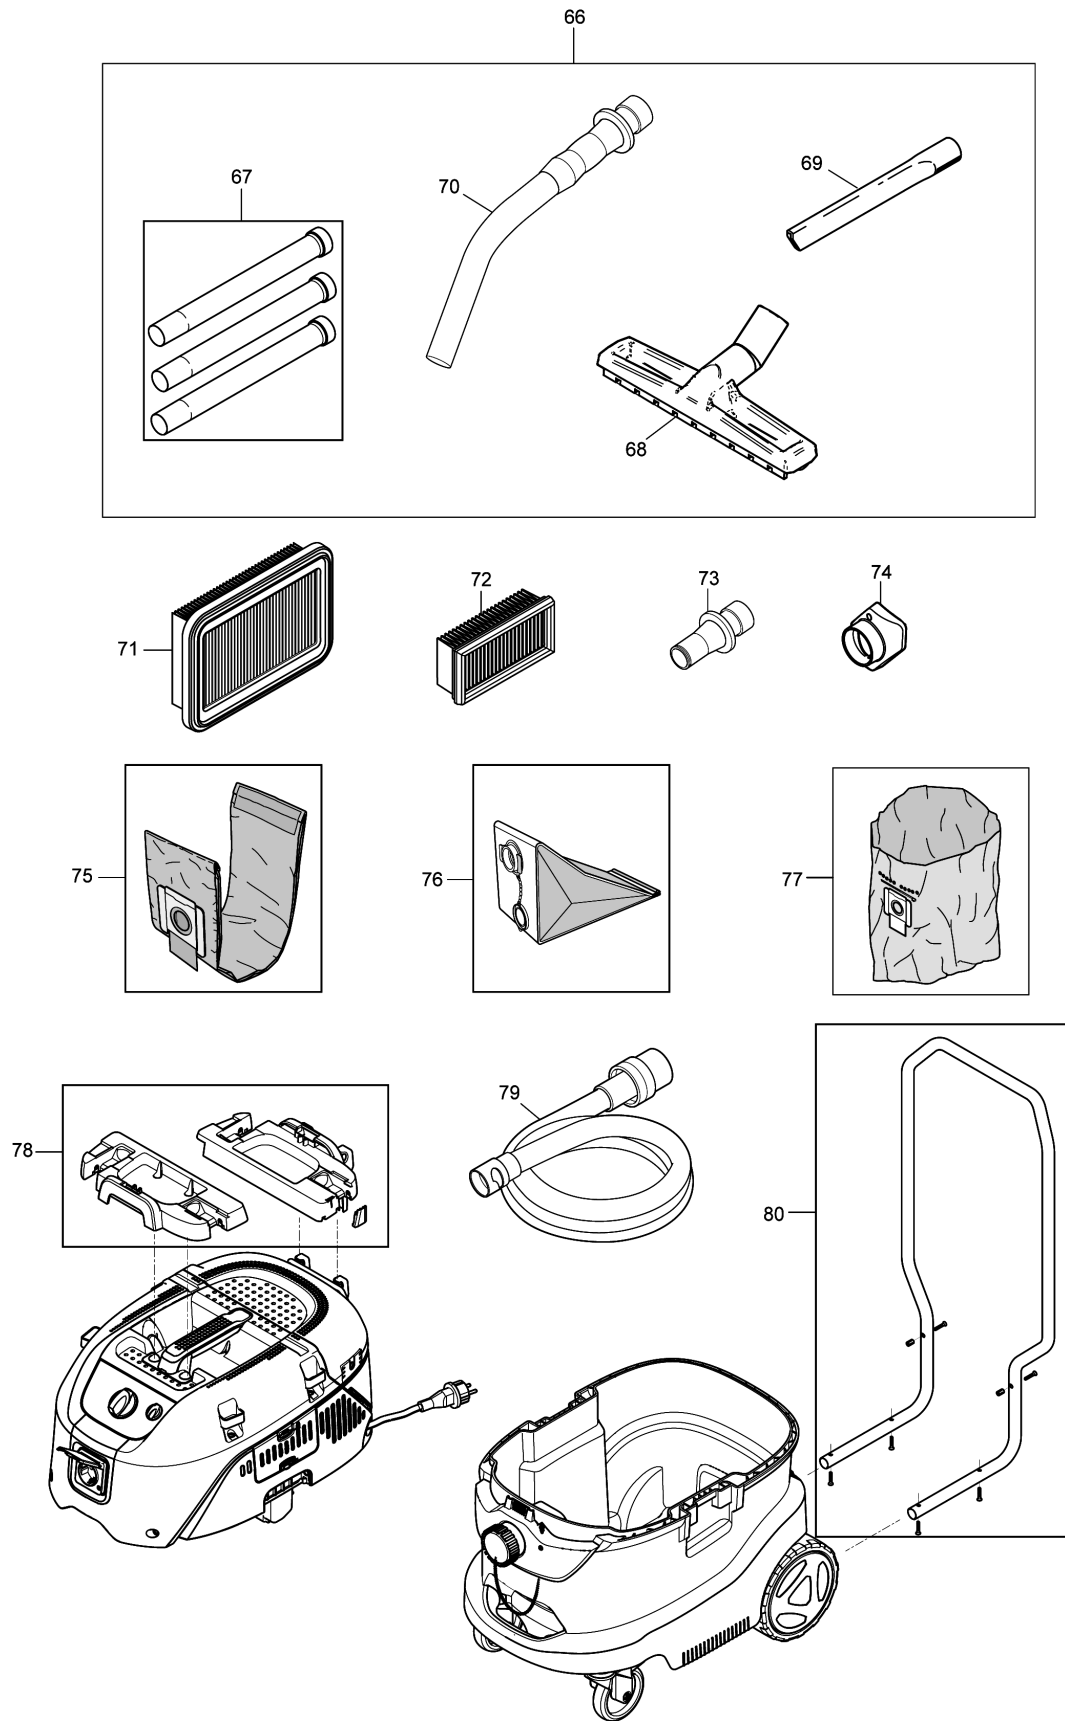

Model No.VC4210M VACUUM CLEANER

Model No.VC4210M VACUUM CLEANER

Model No.VC4210M VACUUM CLEANER

Model No.VC4210M VACUUM CLEANER

Položka	Objednávacie číslo	Popis	Zmena	ks	New/Old	Možnosť 1	Možnosť 2	Poznámka
001	W909100222	SWITCH KNOB MAKITA BLUE		1				
002	W9868	O-RING 10x2.5 NBR70		1				
003	W107415085	ROTARY SWITCH 5POS. 16A		1				
004	W107415024	POTENTIOMETER		3				
005	W107415080	CAP FOR POTENTIOMETER		1				
006	W107417587	O-RING 16X2		2	*			
007	W107418673	SWITCH KNOB		2	*			
007-1	W107416106	SWITCH KNOB	S	2				
008	W302004034	SOCKET *EU* - CEE7/4		1				
009	W107418671	CONTROL PANEL VC4210M		1				
010	W107418217	HANDLE KIT		1				
D10		INC. 11						
011	W128500203	SCREW K50X45		3				
012	W107418665	MAKITA TOP COVER		1				
013	W302004029	SCREW 5X18 TX20		4				
014	W302004029	SCREW 5X18 TX20		2				
015	W107418666	UPPER COVER		1				
016	W302004029	SCREW 5X18 TX20		2				
017	W107415035	CORD STRAP FOR CABLE		1				
018	W107415032	HATCH DOOR CLAMP		1				
019	W107418667	LOWER COVER		1	*			
019-1	W107415029	LOWER COVER	X	1				
020	W107415083	HOSE/CABLE HOOK		2				
D10		INC. 21						
021	W302004029	SCREW 5X18 TX20		2				
022	W107418672	CONTROL PANEL LABEL VC4210M		1				
023	W107415087	LED AIR CONTROL KIT 2PCS		1				
024	W107413540	MAKITA FLAT FILTER		1				
025	W107415027	FILTER RETAINER ASSY 220-240V		1				
D10		INC. 26,28-31						
026	W107415031	SOLENOID KIT 220-240V		1				
D10		INC. 27						
027	W302004029	SCREW 5X18 TX20		2				
028	W302004029	SCREW 5X18 TX20		7				
029	W302004032	SCREW 3,5X18 TX10		2				
030	W5697	STRAP 3X8X33		1				
031	W107415090	HATCH DOOR FILTER GASKET		1				
032	W107417101	FOAM SEALING 298X148		1				
033	W107415075	HINGE SNAP 2PCS.		1				
034	W107415060	REED SENSOR		1				
036	W107417103	PCBA AUTO ON/OFF 220-240V		1				
037	W107416958	BUZZER KIT VC4210M		1				
038	W107416952	FLOW SENSOR		1				
039	W302004029	SCREW 5X18 TX20		10				