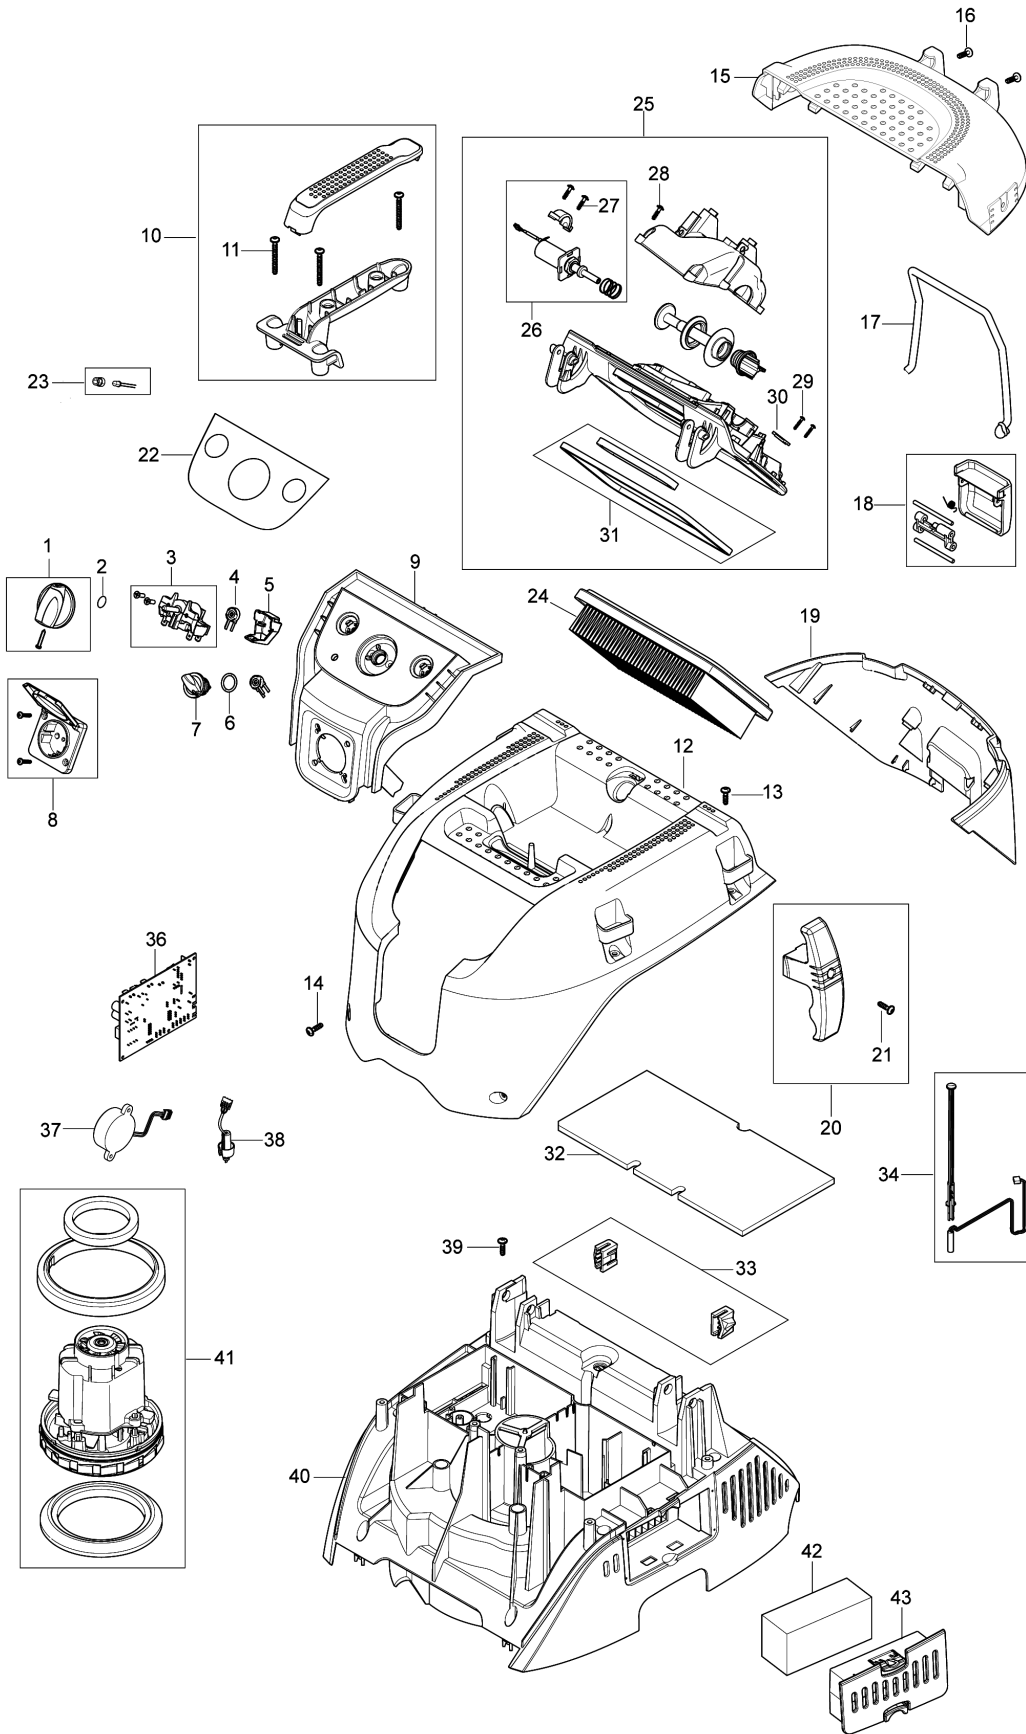

Model No.VC4210M VACUUM CLEANER

Model No.VC4210M VACUUM CLEANER

Model No.VC4210M VACUUM CLEANER

Model No.VC4210M VACUUM CLEANER

Položka	Objednávacie číslo	Popis	Zmena	ks	New/Old	Možnosť 1	Možnosť 2	Poznámka
001	W909100222	SWITCH KNOB MAKITA BLUE		1				
002	W9868	O-RING 10x2.5 NBR70		1				
003	W107415085	ROTARY SWITCH 5POS. 16A		1				
004	W107415024	POTENTIOMETER		3				
005	W107415080	CAP FOR POTENTIOMETER		1				
006	W107417587	O-RING 16X2		2	*			
007	W107418673	SWITCH KNOB		2	*			
007-1	W107416106	SWITCH KNOB	S	2				
008	W302004034	SOCKET *EU* - CEE7/4		1				
009	W107418671	CONTROL PANEL VC4210M		1				
010	W107418217	HANDLE KIT		1				
D10		INC. 11						
011	W128500203	SCREW K50X45		3				
012	W107418665	MAKITA TOP COVER		1				
013	W302004029	SCREW 5X18 TX20		4				
014	W302004029	SCREW 5X18 TX20		2				
015	W107418666	UPPER COVER		1				
016	W302004029	SCREW 5X18 TX20		2				
017	W107415035	CORD STRAP FOR CABLE		1				
018	W107415032	HATCH DOOR CLAMP		1				
019	W107418667	LOWER COVER		1	*			
019-1	W107415029	LOWER COVER	X	1				
020	W107415083	HOSE/CABLE HOOK		2				
D10		INC. 21						
021	W302004029	SCREW 5X18 TX20		2				
022	W107418672	CONTROL PANEL LABEL VC4210M		1				
023	W107415087	LED AIR CONTROL KIT 2PCS		1				
024	W107413540	MAKITA FLAT FILTER		1				
025	W107415027	FILTER RETAINER ASSY 220-240V		1				
D10		INC. 26,28-31						
026	W107415031	SOLENOID KIT 220-240V		1				
D10		INC. 27						
027	W302004029	SCREW 5X18 TX20		2				
028	W302004029	SCREW 5X18 TX20		7				
029	W302004032	SCREW 3,5X18 TX10		2				
030	W5697	STRAP 3X8X33		1				
031	W107415090	HATCH DOOR FILTER GASKET		1				
032	W107417101	FOAM SEALING 298X148		1				
033	W107415075	HINGE SNAP 2PCS.		1				
034	W107415060	REED SENSOR		1				
036	W107417103	PCBA AUTO ON/OFF 220-240V		1				
037	W107416958	BUZZER KIT VC4210M		1				
038	W107416952	FLOW SENSOR		1				
039	W302004029	SCREW 5X18 TX20		10				