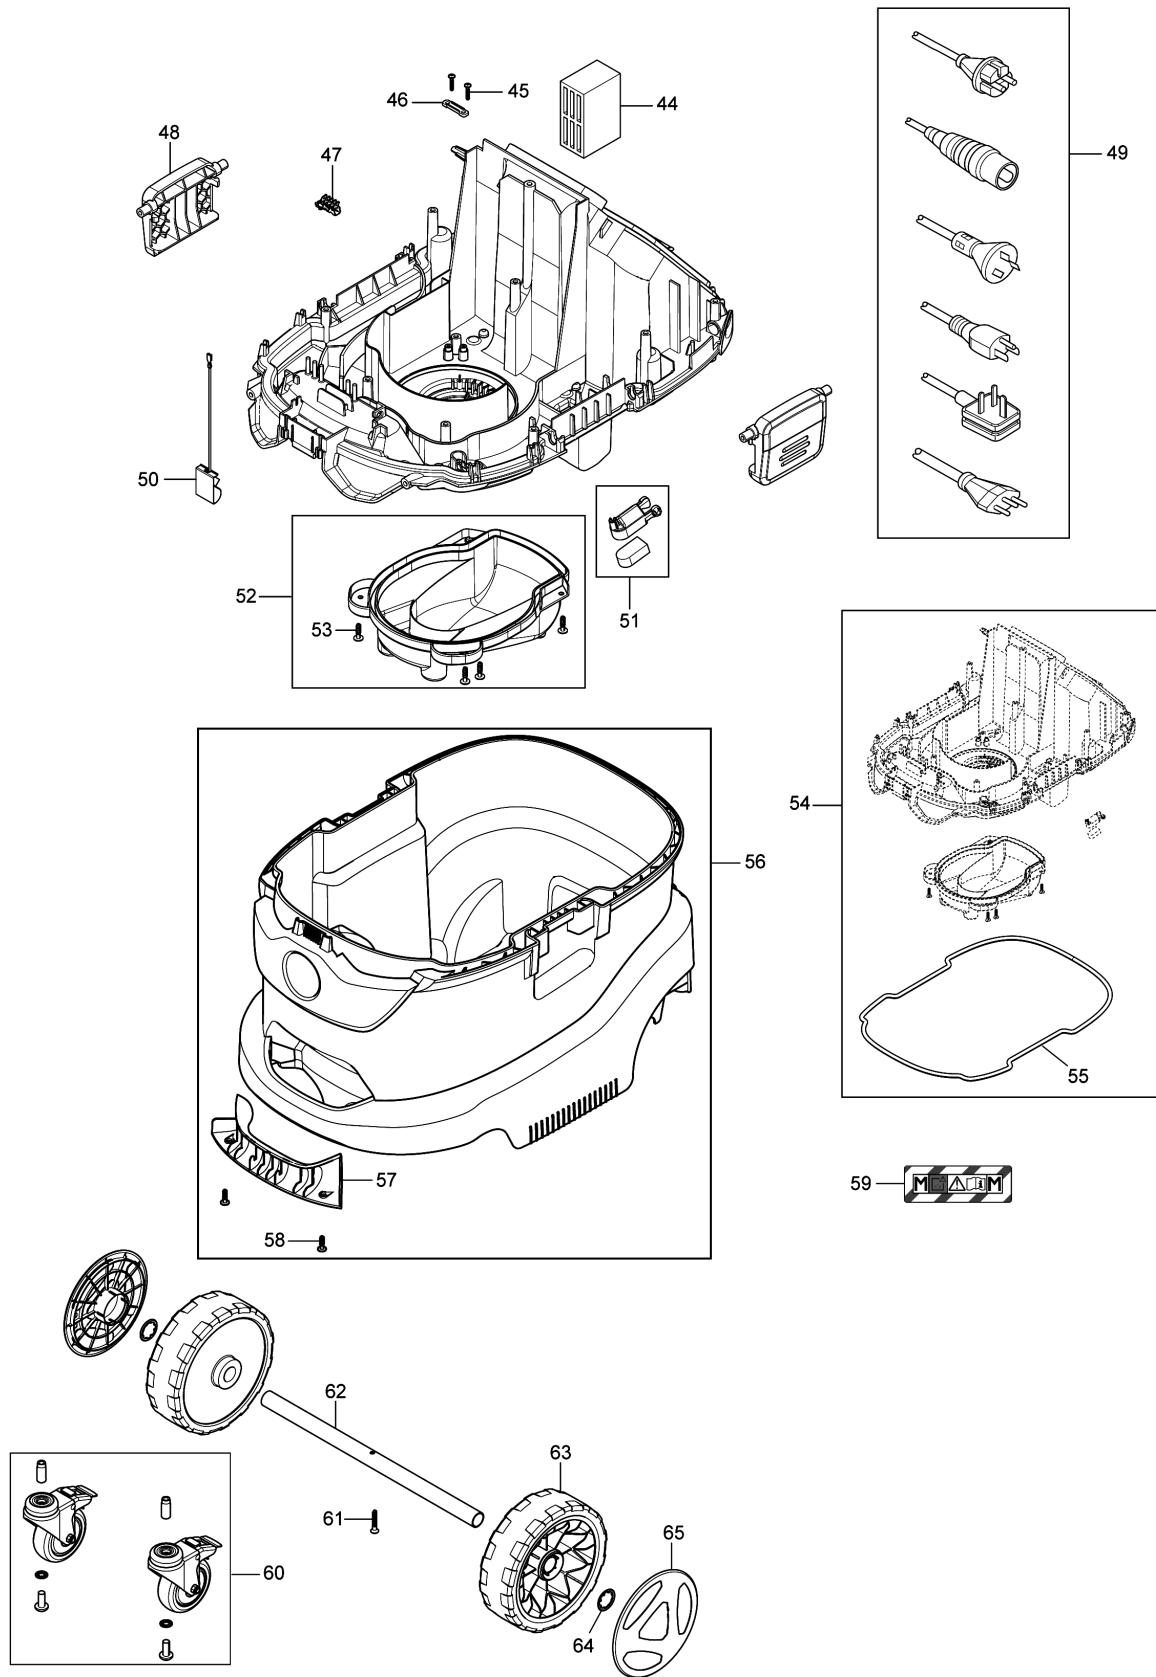

Model No.VC4210M VACUUM CLEANER

Model No.VC4210M VACUUM CLEANER

Model No.VC4210M VACUUM CLEANER

Model No.VC4210M VACUUM CLEANER

Položka	Objednávacie číslo	Popis	Zmena	ks	New/Old	Možnosť 1	Možnosť 2	Poznámka
001	W909100222	SWITCH KNOB MAKITA BLUE		1				
002	W9868	O-RING 10x2.5 NBR70		1				
003	W107415085	ROTARY SWITCH 5POS. 16A		1				
004	W107415024	POTENTIOMETER		3				
005	W107415080	CAP FOR POTENTIOMETER		1				
006	W107417587	O-RING 16X2		2	*			
007	W107418673	SWITCH KNOB		2	*			
007-1	W107416106	SWITCH KNOB	S	2				
008	W302004034	SOCKET *EU* - CEE7/4		1				
009	W107418671	CONTROL PANEL VC4210M		1				
010	W107418217	HANDLE KIT		1				
D10		INC. 11						
011	W128500203	SCREW K50X45		3				
012	W107418665	MAKITA TOP COVER		1				
013	W302004029	SCREW 5X18 TX20		4				
014	W302004029	SCREW 5X18 TX20		2				
015	W107418666	UPPER COVER		1				
016	W302004029	SCREW 5X18 TX20		2				
017	W107415035	CORD STRAP FOR CABLE		1				
018	W107415032	HATCH DOOR CLAMP		1				
019	W107418667	LOWER COVER		1	*			
019-1	W107415029	LOWER COVER	X	1				
020	W107415083	HOSE/CABLE HOOK		2				
D10		INC. 21						
021	W302004029	SCREW 5X18 TX20		2				
022	W107418672	CONTROL PANEL LABEL VC4210M		1				
023	W107415087	LED AIR CONTROL KIT 2PCS		1				
024	W107413540	MAKITA FLAT FILTER		1				
025	W107415027	FILTER RETAINER ASSY 220-240V		1				
D10		INC. 26,28-31						
026	W107415031	SOLENOID KIT 220-240V		1				
D10		INC. 27						
027	W302004029	SCREW 5X18 TX20		2				
028	W302004029	SCREW 5X18 TX20		7				
029	W302004032	SCREW 3,5X18 TX10		2				
030	W5697	STRAP 3X8X33		1				
031	W107415090	HATCH DOOR FILTER GASKET		1				
032	W107417101	FOAM SEALING 298X148		1				
033	W107415075	HINGE SNAP 2PCS.		1				
034	W107415060	REED SENSOR		1				
036	W107417103	PCBA AUTO ON/OFF 220-240V		1				
037	W107416958	BUZZER KIT VC4210M		1				
038	W107416952	FLOW SENSOR		1				
039	W302004029	SCREW 5X18 TX20		10				