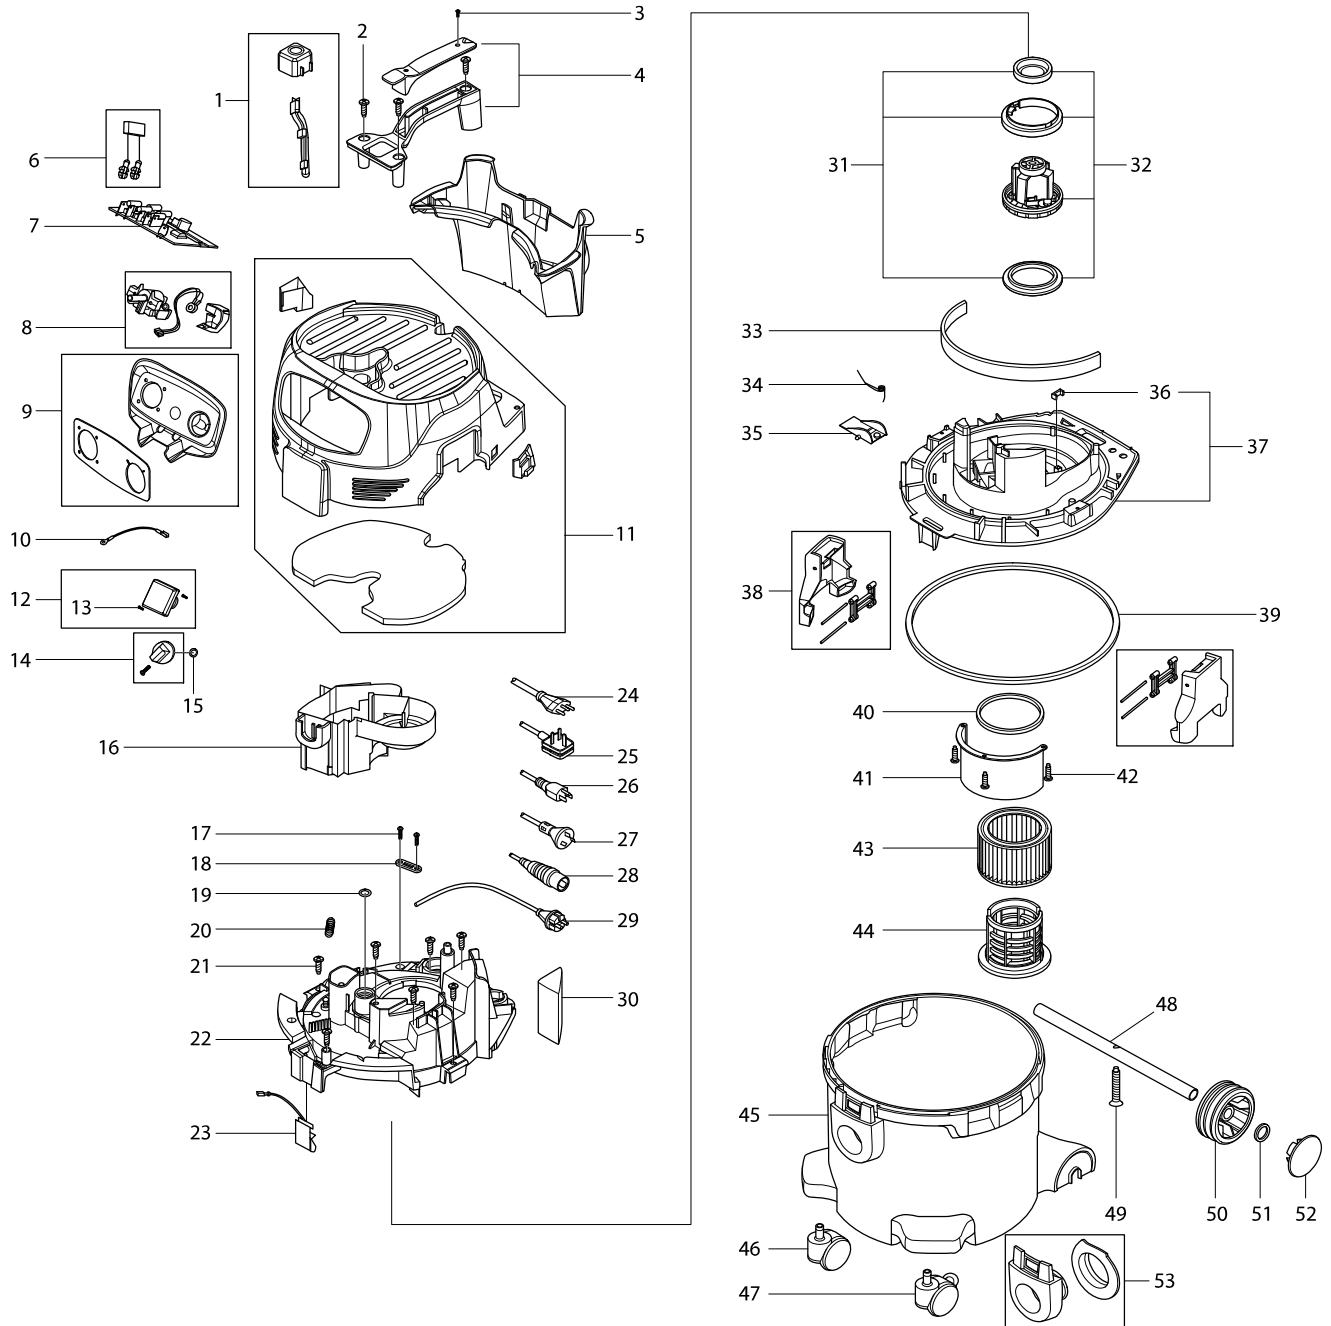

Model VC3012L VACUUM CLEANER

Model VC3012L VACUUM CLEANER

Strana 1 / 2

Položka	Objednávacie	Popis	I/C	ks	N/O	Možnosť 1	Možnosť 2	Poznámka
001	W107417282	DEDUSTING KNOB (BLUE) WITH ROD		1				
002	W302004029	SCREW 5X18 TX20		3				
003	W302004032	SCREW 3,5X18 TX10		2				
004	W302004019	HANDLE (KIT)		1				
005	W302004026	TOOLBOX		1				
006	W107404542	CAPACITOR 0,1		1				
007	W107413467	ELECTRONIC AUTO ON/OFF 220-240		1				
008	W107413449	SWITCH KIT WITH POTENTIOMETER		1				
009	W107417283	SWITCHCASE VC3012L		1				
010	W107400264	WIRE 1SQX150 GR/YE		1				
011	W107417284	COVER MAKITA VC3012L/M (KIT)		1				
012	W302004034	ZÁSUVKA EU VC2010L		1				
D10		INC. 13						
013	W302004032	SCREW 3,5X18 TX10		2				
014	W909100222	SWITCH KNOB MAKITA BLUE		1				
015	W9868	O-RING 10x2.5 NBR70		1				
016	W302004015	AIRFLOW CHANNEL		1				
017	W302004032	SCREW 3,5X18 TX10		2				
018	W302004030	STRAP FOR CORD		1				
019	W302004061	O-RING 25X2 NBR70		1				
020	W302004031	TERMINAL STRIP 6-POL 16A		1				
021	W302004029	SCREW 5X18 TX20		7				
022	W302004009	CLAMPING PLATE MAKITA VC3012		1				
023	W302004023	CONTACT SPRING WITH WIRE		1				
029	W107400573	POWER CORD EU		1				
030	W302004045	SOUND ABSORBER FOR AIR OUTLET		1				
031	W302003385	ELASTIC SUSPENSION (KIT)		1				
032	W302003384	TURBINE 1200W 220-240V (KIT)		1				
033	W302004010	SOUND ABSORBER FOR BASE PLATE		1				
034	W909100083	TORSION SPRING		1				
035	W302000344	FLAP FOR FILTER CLEANING		1				
036	W107401937	PLUG FOR BASE PLATE		1				
037	W302004007	BASE PLATE VC3012		1				
038	W107400301	CONTAINER CLAMP (KIT-2X)		1				
039	W107400056	GASKET FOR CONTAINER		1				
040	W302000460	SEALING RING FOR FILTER		1				
041	W302004016	DEFLECTOR PLATE		1				
042	W302004029	SCREW 5X18 TX20		3				
043	P-70219	FILTER VC2010L/446		1				
044	W107402646	KIT FILTER SUPPORT CAGE +FLOAT		1				
045	W107417285	CONTAINER MAKITA VC3012L/M		1				
046	W46298	KOLIESKO DVOJITÉ 443/446L		1				
047	W302000557	CASTOR 60 WITH BRAKE		1				
048	W302004022	WHEEL AXLE		1				
049	W107400063	SCREW 5X35		1				
050	W302000465	WHEEL 100		2				
051	W47302	CLAMPING RING FOR WHEEL		2				
052	W107417286	WHEEL CAP MAKITA BLUE		2				