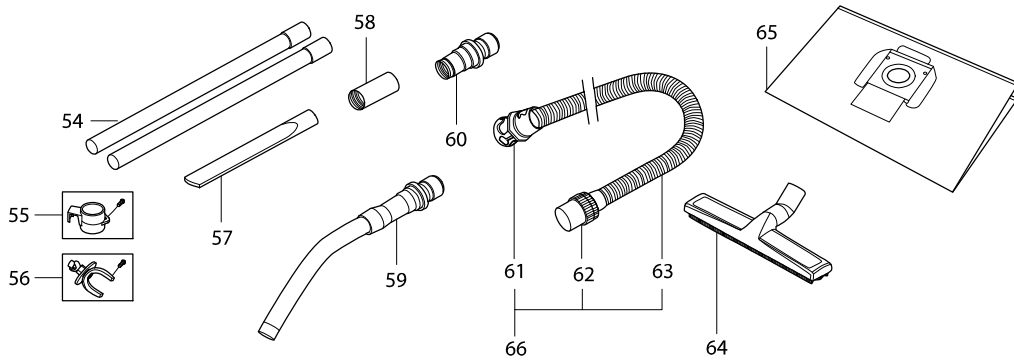

Model VC3012L VACUUM CLEANER

Model VC3012L VACUUM CLEANER

Strana 1 / 2

Položka	Objednávacie	Popis	I/C	ks	N/O	Možnosť 1	Možnosť 2	Poznámka
001	W107417282	DEDUSTING KNOB (BLUE) WITH ROD		1				
002	W302004029	SCREW 5X18 TX20		3				
003	W302004032	SCREW 3,5X18 TX10		2				
004	W302004019	HANDLE (KIT)		1				
005	W302004026	TOOLBOX		1				
006	W107404542	CAPACITOR 0,1		1				
007	W107413467	ELECTRONIC AUTO ON/OFF 220-240		1				
008	W107413449	SWITCH KIT WITH POTENTIOMETER		1				
009	W107417283	SWITCHCASE VC3012L		1				
010	W107400264	WIRE 1SQX150 GR/YE		1				
011	W107417284	COVER MAKITA VC3012L/M (KIT)		1				
012	W302004034	ZÁSUVKA EU VC2010L		1				
D10		INC. 13						
013	W302004032	SCREW 3,5X18 TX10		2				
014	W909100222	SWITCH KNOB MAKITA BLUE		1				
015	W9868	O-RING 10x2.5 NBR70		1				
016	W302004015	AIRFLOW CHANNEL		1				
017	W302004032	SCREW 3,5X18 TX10		2				
018	W302004030	STRAP FOR CORD		1				
019	W302004061	O-RING 25X2 NBR70		1				
020	W302004031	TERMINAL STRIP 6-POL 16A		1				
021	W302004029	SCREW 5X18 TX20		7				
022	W302004009	CLAMPING PLATE MAKITA VC3012		1				
023	W302004023	CONTACT SPRING WITH WIRE		1				
029	W107400573	POWER CORD EU		1				
030	W302004045	SOUND ABSORBER FOR AIR OUTLET		1				
031	W302003385	ELASTIC SUSPENSION (KIT)		1				
032	W302003384	TURBINE 1200W 220-240V (KIT)		1				
033	W302004010	SOUND ABSORBER FOR BASE PLATE		1				
034	W909100083	TORSION SPRING		1				
035	W302000344	FLAP FOR FILTER CLEANING		1				
036	W107401937	PLUG FOR BASE PLATE		1				
037	W302004007	BASE PLATE VC3012		1				
038	W107400301	CONTAINER CLAMP (KIT-2X)		1				
039	W107400056	GASKET FOR CONTAINER		1				
040	W302000460	SEALING RING FOR FILTER		1				
041	W302004016	DEFLECTOR PLATE		1				
042	W302004029	SCREW 5X18 TX20		3				
043	P-70219	FILTER VC2010L/446		1				
044	W107402646	KIT FILTER SUPPORT CAGE +FLOAT		1				
045	W107417285	CONTAINER MAKITA VC3012L/M		1				
046	W46298	KOLIESKO DVOJITÉ 443/446L		1				
047	W302000557	CASTOR 60 WITH BRAKE		1				
048	W302004022	WHEEL AXLE		1				
049	W107400063	SCREW 5X35		1				
050	W302000465	WHEEL 100		2				
051	W47302	CLAMPING RING FOR WHEEL		2				
052	W107417286	WHEEL CAP MAKITA BLUE		2				