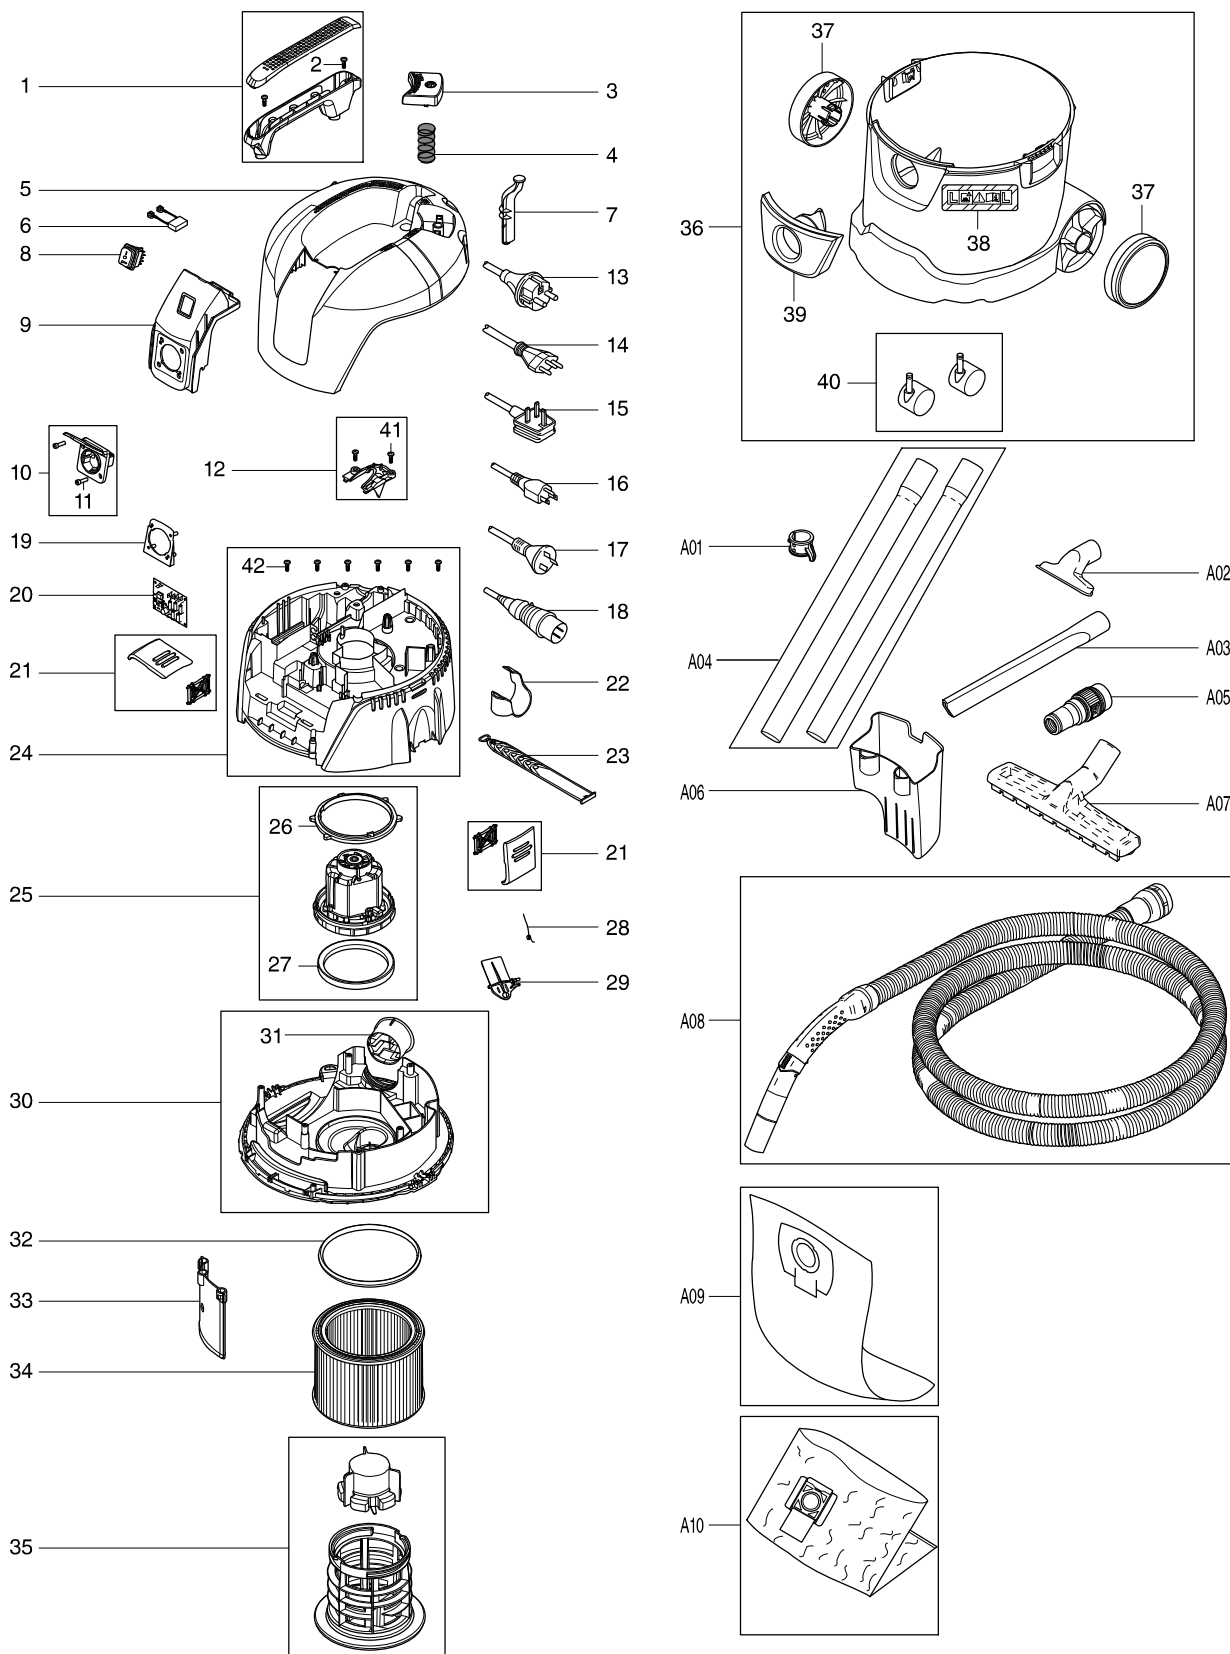

Model VC2512L VACUUM CLEANER

Model VC2512L VACUUM CLEANER

Strana 1 / 2

Položka	Objednávacie	Popis	I/C	ks	N/O	Možnosť 1	Možnosť 2	Poznámka
001	W107409137	HANDLE BLACK		1	*			
D10		INC. 2			*			
001-1	W107411598	HANDLE BLACK	X	1				
D10		INC. 2						
002	W302003704	SCREW 5X18 TX20		2				
003	W107409153	DEDUSTING KNOB BLACK		1				
004	W107411345	SPRING FOR DEDUSTING KNOB		1				
005	W107411996	COVER >MAKITA<		1				
006	W107404542	CAPACITOR 0,1		1				
007	W107409141	KIT DEDUSTING ROD		1	*			
007-1	W107411600	KIT DEDUSTING ROD	X	1				
008	W107409135	SWITCH I-0-TOOL		1				
009	W107411997	INTERFACE >MAKITA<		1				
010	W302004034	ZÁSUVKA EU VC2010L		1				
D10		INC. 11						
011	W302004032	SCREW 3,5X18 TX10		2				
012	W107409125	CABLE OUTLET		1				
D10		INC. 41						
013	W107402641	POWER CORD *EU* - CEE7/7		1				
019	W302002052	DRŽIAK ZÁSUVKY VC2010L		1				
020	W107409188	ELEKTRONIC 220-240V		1				
021	W107409130	KIT LOCKING CLAMP		2				
022	W107402799	HOSE CLAMP		1				
023	W107409131	RUBBER STRAP		1				
024	W107409132	CLAMPING PLATE		1				
D10		INC. 42						
025	W107409160	MOTOR 220-240V 1000 W		1				
D10		INC. 26,27						
026	W107409163	UPPER MOTOR SEALING		1				
027	W107409164	LOWER MOTOR SEALING		1				
028	W909100083	TORSION SPRING		1				
029	W107409129	DEDUSTING FLAP		1				
030	W107409166	BASE PLATE WITH AIR OUTLET		1				
D10		INC. 31						
031	W107409167	AIR OUTLET		1				
032	W107409165	SEALING FILTER		1				
033	W107409159	DEFLECTOR SHIELD		1				
034	P-70219	FILTER VC2010L/446		1				
035	W302002042	DRŽIAK FILTRA VC2010L		1	*			
035-1	W107402646	KIT FILTER SUPPORT CAGE +FLOAT	X	1				
036	W107412001	CONTAINER 25L >MAKITA VC2512L<		1				
D10		INC. 37-40						
037	W107409170	WHEEL D130		2				
038	W302004200	ŠTÍTKO BEZPEČNOSTNÝ VC2010L		1				
039	W107409169	INLET FITTING >VC2512L<		1				
040	W140642250	KIT CASTOR WHEELS 50MM		1				
041	W302003704	SCREW 5X18 TX20		2				
042	W302003704	SCREW 5X18 TX20		6				