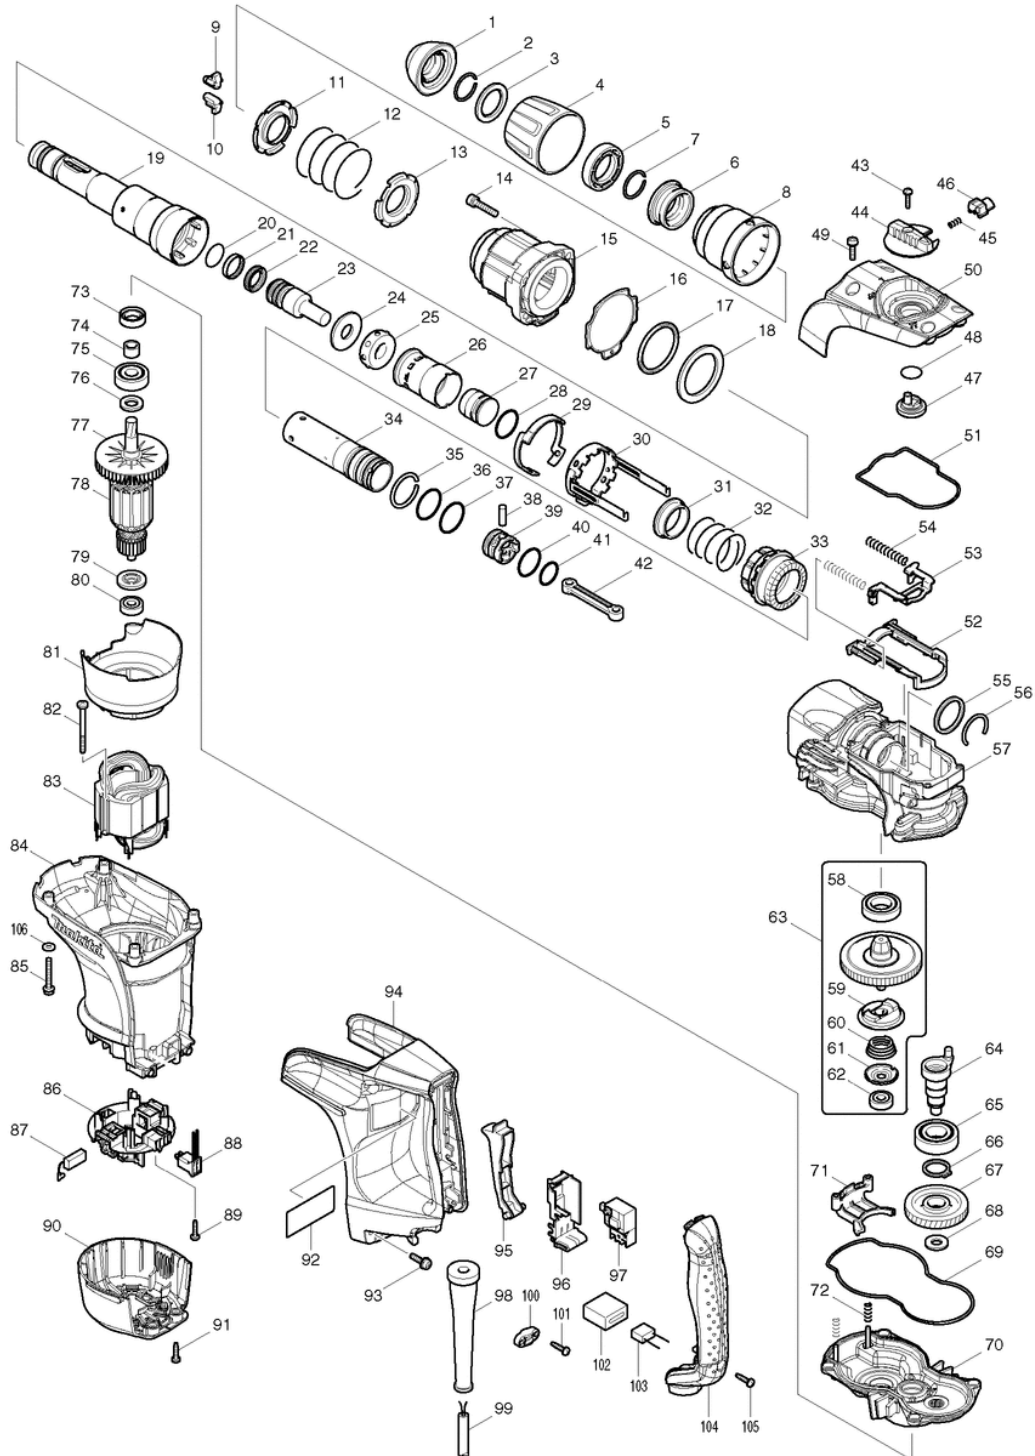

Makita Service Information / Model: HR4002

Makita Werkzeug Ges.m.b.H.

Airportstr. 4, 2401 Fischamend

Tel: 02232 / 777 00

Fax: 02232 / 777 00 - 40

Mail: verkauf@makita.at

Web: www.makita.at

Makita Service Information / Model: HR4002

POS	Bestell-Nr.	Artikelbeschreibung	Stk.	Stk.Preis
1	286272-3	VIEČKO DRŽIAKA NÁSTROJA	1	N/A
2	231984-3	PODLOŽKA PRUŽNÁ 25	1	N/A
3	267272-2	PODLOŽKA 28 HM0860C	1	N/A
4	419015-0	KRYT HR4011C	1	N/A
5	419002-9	VYMEDZOVACI KRUZOK HR4011C	1	N/A
6	324548-1	ZAISTOVACI KRUZOK HR4011C	1	N/A
7	231984-3	PODLOŽKA PRUŽNÁ 25	1	N/A
8	419016-8	KRYT DRŽIAKA NÁSTROJA HR4011C	1	N/A
9	310161-1	POISTKA NÁSTROJA	1	N/A
10	310161-1	POISTKA NÁSTROJA	1	N/A
11	345579-7	PUZDRO PRUŽNÉ HR4011C	1	N/A
12	233431-0	PRUŽINA PRÍTLAČNÁ HR4011C	1	N/A
13	345579-7	PUZDRO PRUŽNÉ HR4011C	1	N/A
14	922351-0	IMBUSOVA SKRUTKA M6x30	4	N/A
15	158568-1	KRYT PREVODOVKY HR4002	1	N/A
15.2	158568-1	KRYT PREVODOVKY HR4002	1	N/A
15.3	141993-3	Barrel Complete	1	N/A
16	424021-2	Seal Sheet	1	N/A
16.2	424565-2	Seal Sheet	1	N/A
17	262116-1	KRÚŽOK 45 HR4011C	1	N/A
18	267336-2	PODLOŽKA 45 NOVÁ	1	N/A
19	324542-3	DRZIAK NASTROJA HR4011C	1	N/A
20	213317-4	O-KRÚŽOK 20 HR4000C/HR4500C	1	N/A
21	213392-0	FLUORIDOVÝ KRÚŽOK 25 HR4000C	1	N/A
22	213281-9	X-KRÚŽOK 18	1	N/A
23	324569-3	ÚDERNÍK HR4011C	1	N/A
24	324573-2	KRÚŽOK 17 HR4011C	1	N/A
25	421901-3	GUMENÝ KRÚŽOK17 HR4011C	1	N/A
26	419003-7	KLZNE PUZDRO HR4011C	1	N/A
27	324571-6	UDERNIK HR4011C	1	N/A
28	213962-5	O-KRÚŽOK 22 HR4011C	1	N/A
29	419760-7	ZAISTOVACÍ KRÚŽOK NOVÝ	1	N/A
30	165446-8	OBJÍMKA HR4011C	1	N/A
30.2	165633-9	PUZDRO HR4011C	1	N/A
31	331709-6	KRÚŽOK 33 HR4011C	1	N/A
32	233448-3	PRUŽINA PRÍTLAČNÁ 37 HR4011C	1	N/A
33	227509-9	KOLESO OZUBENÉ HR4011C 25	1	N/A
34	324570-8	VALEC 28,5 HR 4011C	1	N/A
34.2	326221-9	CYLINDER 28.5	1	N/A
35	233935-2	PODLOŽKA PRUŽNÁ HR4011C 32	1	N/A