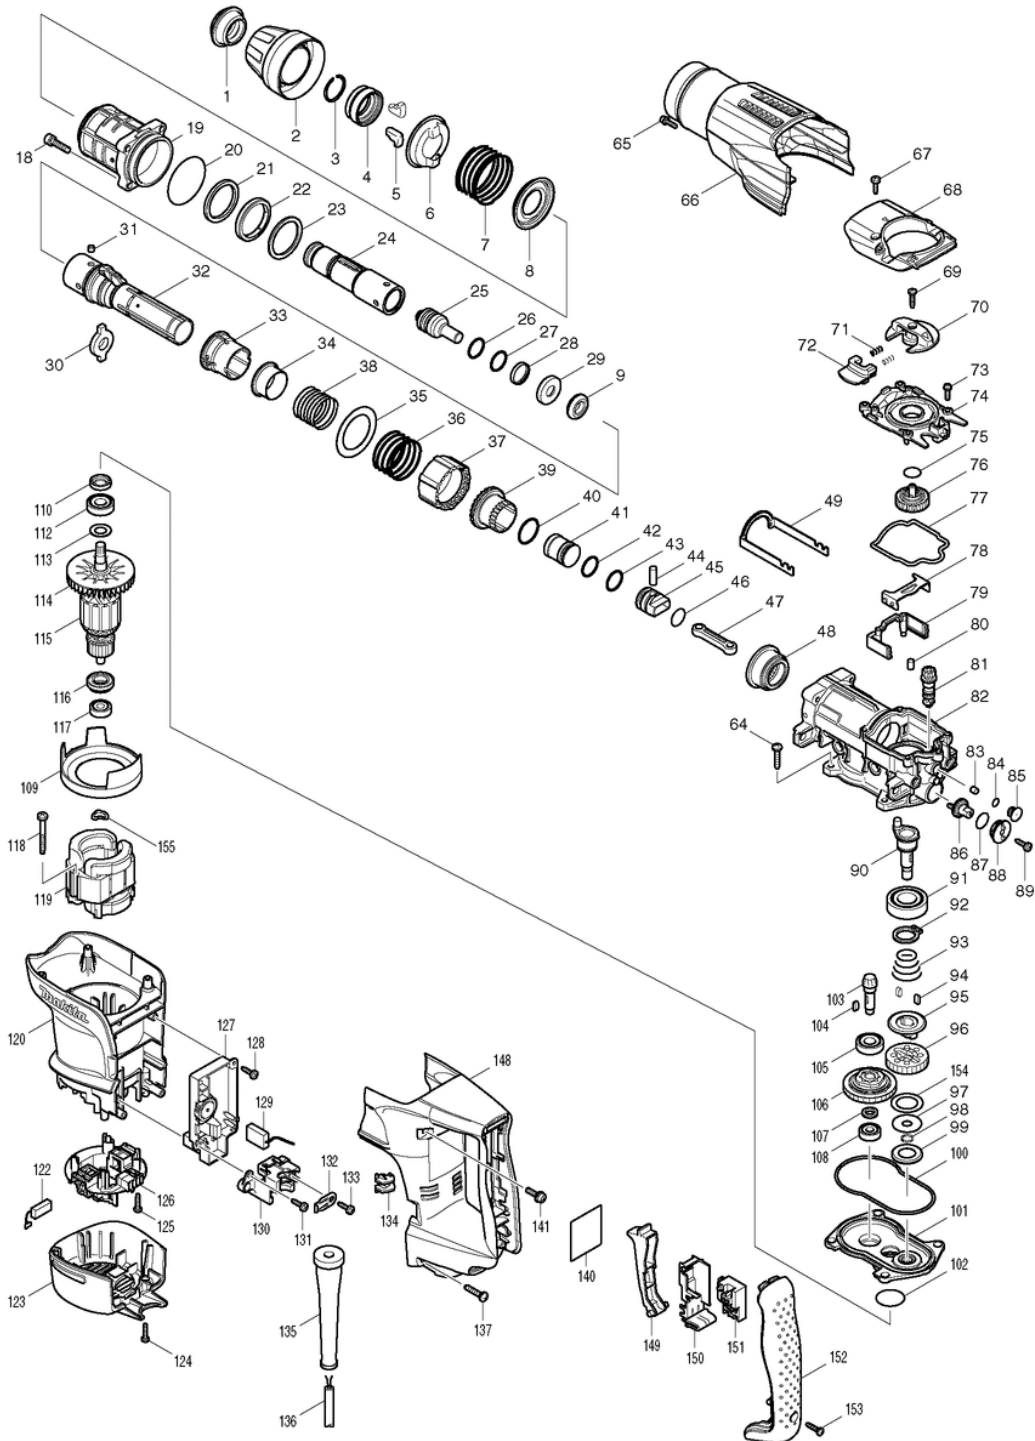

Makita Service Information / Model: HR3540C

Makita Werkzeug Ges.m.b.H.

Airportstr. 4, 2401 Fischamend

Tel: 02232 / 777 00

Fax: 02232 / 777 00 - 40

Mail: verkauf@makita.at

Web: www.makita.at

Makita Service Information / Model: HR3540C

POS	Bestell-Nr.	Artikelbeschreibung	Stk.	Stk.Preis
1	286269-2	VIEČKO DRŽIAKA NÁSTROJA HM0860C	1	N/A
2	450592-3	Chuck Cover	1	N/A
3	231984-3	PODLOŽKA PRUŽNÁ 25	1	N/A
4	331823-8	Chuck Ring	1	N/A
5	310257-8	Tool Retainer	2	N/A
6	345928-8	Spring Guide	1	N/A
7	234063-6	Compression Spring 52	1	N/A
8	345976-7	DRŽIAK PRUŽINY HR3540C/41FC	1	N/A
9	424110-3	KRÚŽOK 13 HR3540C/41FC	1	N/A
18	922341-3	SKRUTKA M6x25	4	N/A
19	158674-2	KRYT PREVODOVKY HR3540C/41FC	1	N/A
20	213656-2	O-KRÚŽOK 53 HM1200/HR5000	1	N/A
21	257294-0	RING 38	1	N/A
22	262143-8	URETHANE RING 38	1	N/A
23	267381-7	Flat Washer 38	1	N/A
24	324900-3	Tool Holder	1	N/A
25	324901-1	UDERNÍK HR3450C/41FC	1	N/A
26	213309-3	O-KRÚŽOK	1	N/A
27	213309-3	O-KRÚŽOK	1	N/A
28	213996-8	KRÚŽOK FLUORIDNÝ 24 HR3540C/41FC	1	N/A
29	324899-2	Ring 13	1	N/A
30	324838-2	SLIDE PLATE	1	N/A
31	256266-2	PIN 6	4	N/A
32	331822-0	VALEC 25 HR3540C/41FC	1	N/A
33	450243-8	PÚZDRO VODIACE	1	N/A
34	331805-0	KRÚŽOK 29	1	N/A
35	267360-5	PODLOŽKA 40	1	N/A
36	234052-1	PRUŽINA PRÍTLAČNÁ 42	1	N/A
37	450236-5	KRÚŽOK FIXAČNÝ	1	N/A
38	234050-5	PRUŽINA PRÍTLAČNÁ 34	1	N/A
39	331795-7	PÚZDRO VODIACE	1	N/A
40	213434-0	O-KRÚŽOK 26 5621RDWA	1	N/A
41	324898-4	Striker	1	N/A
42	213283-5	O KRÚŽOK 18	1	N/A
43	213283-5	O KRÚŽOK 18	1	N/A
44	256087-2	KOLÍK 7	1	N/A
45	324918-4	PIEST HR3210	1	N/A
46	213262-3	O-KRÚŽOK 18 4101R/4101RH	1	N/A
47	450235-7	OJNICA HR3200	1	N/A
48	227531-6	KOLESO OZUBENÉ 37	1	N/A