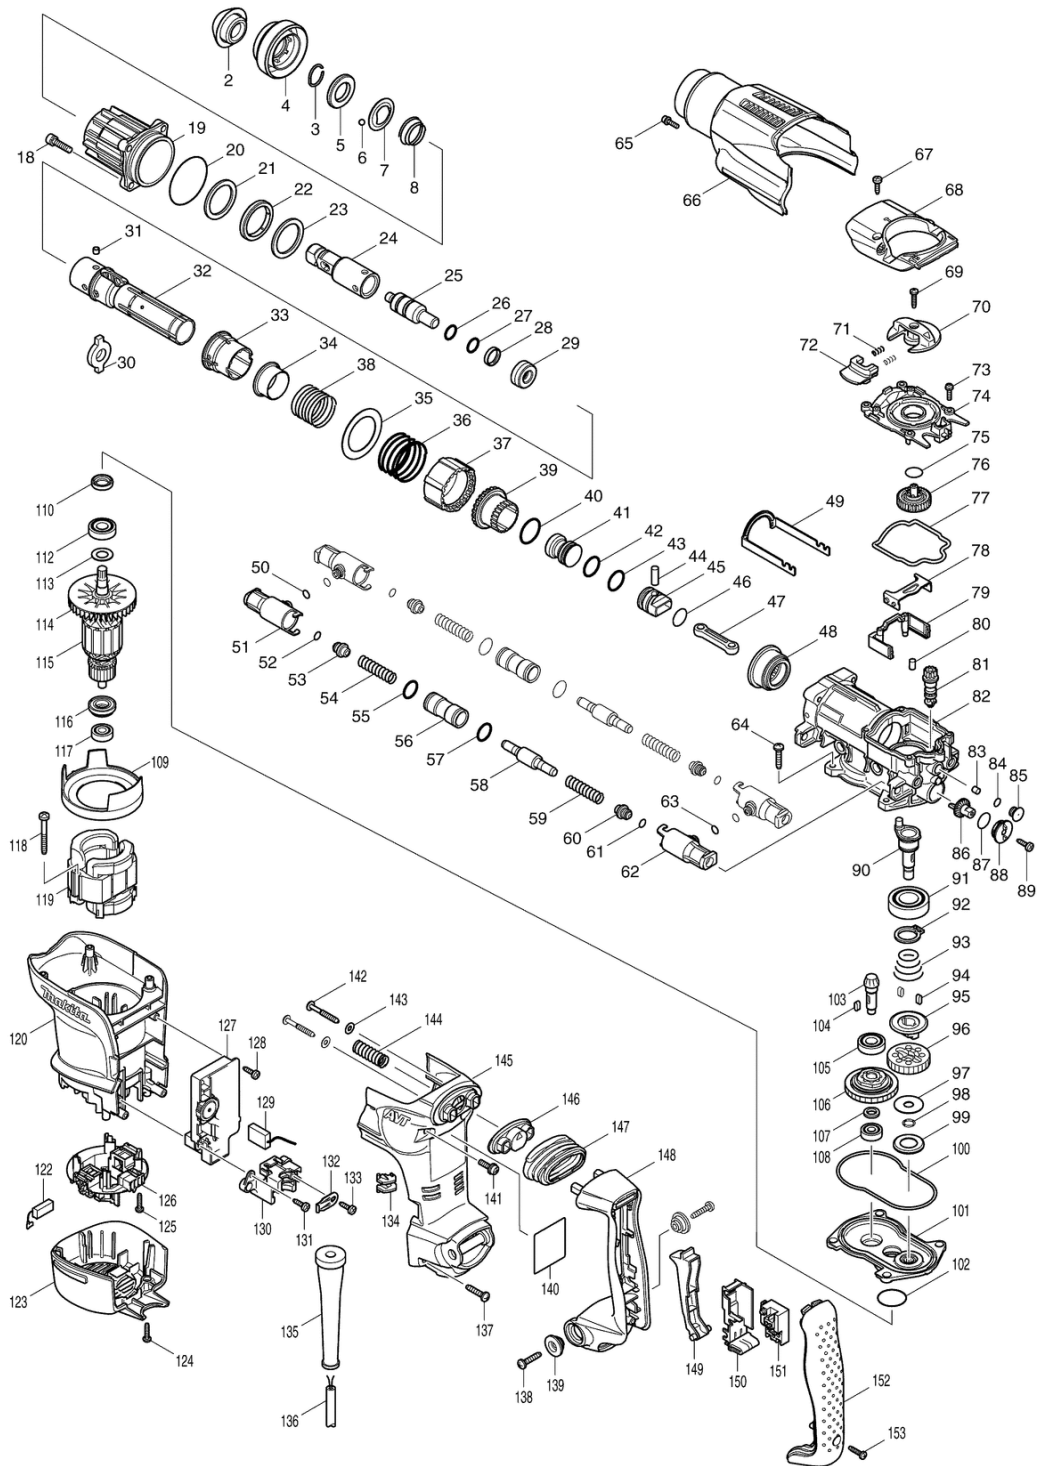

**Makita Service Information / Model: HR3210C**

### Makita Service Information / Model: HR3210C

POS	Bestell-Nr.	Artikelbeschreibung	Stk.	Stk.Preis
2	286282-0	VIEČKO DRŽIAKA NÁSTROJA	1	N/A
3	233940-9	KRÚŽOK PRUŽNÝ 19	1	N/A
4	450245-4	KRYT DRŽIAKA NÁSTROJA HR5211	1	N/A
5	257288-5	KRÚŽOK 21	1	N/A
6	216022-2	GULKA OCEĽOVÁ 7,0	2	N/A
7	345873-7	PODLOŽKA HR3200C	1	N/A
8	234049-0	PRUŽINA PRÍTLAČNÁ 22-3	1	N/A
18	922341-3	SKRUTKA M6x25	4	N/A
19	158533-0	KRYT VALCA HR3200	1	N/A
20	213656-2	O-KRÚŽOK 53 HM1200/HR5000	1	N/A
21	267810-0	PODLOŽKA 34	1	N/A
22	262138-1	KRÚŽOK URETANOVÝ 35	1	N/A
23	267810-0	PODLOŽKA 34	1	N/A
24	324840-5	DRŽIAK NÁSTROJA HR3200C	1	N/A
25	324849-7	ÚDERNÍK HR3200	1	N/A
26	213228-3	O-KRÚŽOK 15 HR3000C/HR3550C	1	N/A
27	213228-3	O-KRÚŽOK 15 HR3000C/HR3550C	1	N/A
28	213321-3	FLUORIDOVÝ KRÚŽOK 20 HR3000	1	N/A
29	424062-8	KRÚŽOK GUMENNÝ 13	1	N/A
30	324838-2	SLIDE PLATE	1	N/A
31	256266-2	PIN 6	4	N/A
32	331794-9	VALEC 25 HR3200C	1	N/A
33	450243-8	PÚZDRO VODIACE	1	N/A
34	331805-0	KRÚŽOK 29	1	N/A
35	267360-5	PODLOŽKA 40	1	N/A
36	234052-1	PRUŽINA PRÍTLAČNÁ 42	1	N/A
37	450236-5	KRÚŽOK FIXAČNÝ	1	N/A
38	234050-5	PRUŽINA PRÍTLAČNÁ 34	1	N/A
39	331795-7	PÚZDRO VODIACE	1	N/A
40	213434-0	O-KRÚŽOK 26 5621RDWA	1	N/A
41	324858-6	ÚDERNÍK HR3200	1	N/A
42	213283-5	O KRÚŽOK 18	1	N/A
43	213283-5	O KRÚŽOK 18	1	N/A
44	256087-2	KOLÍK 7	1	N/A
45	324918-4	PIEST HR3210	1	N/A
46	213262-3	O-KRÚŽOK 18 4101R/4101RH	1	N/A
47	450235-7	OJNICA HR3200	1	N/A
48	227531-6	KOLESO OZUBENÉ 37	1	N/A
49	345867-2	OBJÍMKA ĽAVÁ	1	N/A
50	213030-4	O-KRÚŽOK 8 RP0910/1110C	2	N/A