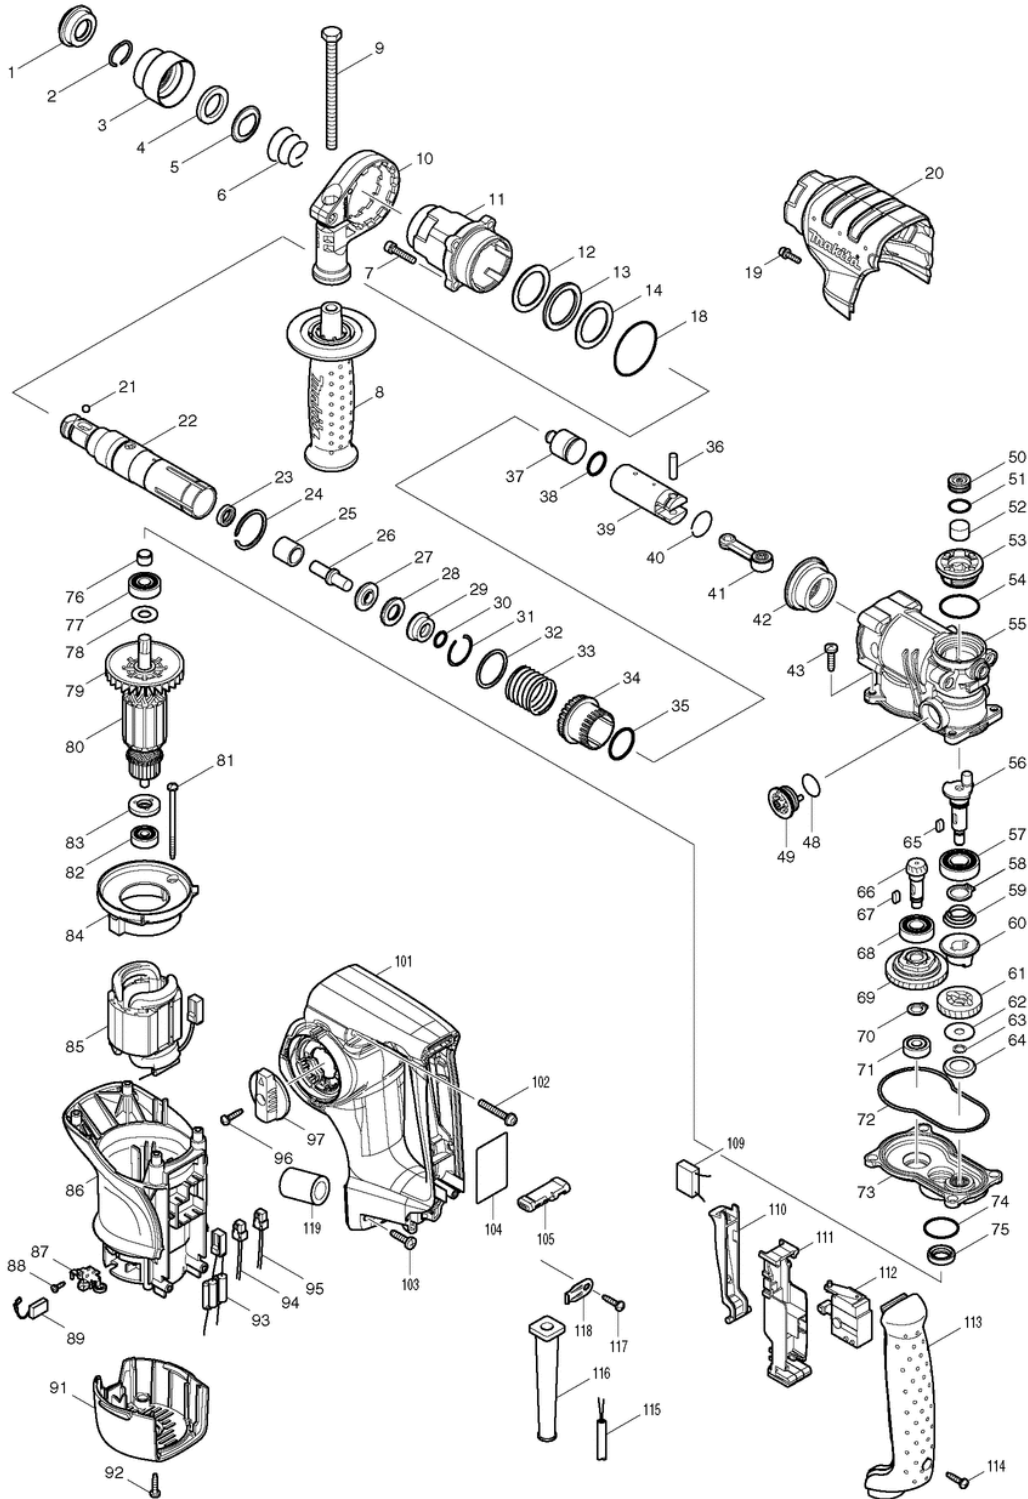

Makita Service Information / Model: HR2800

Makita Werkzeug Ges.m.b.H.

Airportstr. 4, 2401 Fischamend

Tel: 02232 / 777 00

Fax: 02232 / 777 00 - 40

Mail: verkauf@makita.at

Web: www.makita.at

Makita Service Information / Model: HR2800

POS	Bestell-Nr.	Artikelbeschreibung	Stk.	Stk.Preis
1	286263-4	VIEČKO 35 HR2440/2020/2450/F	1	N/A
2	233940-9	KRÚŽOK PRUŽNÝ 19	1	N/A
3	417629-9	OCHR.KRYT HLAVICKY	1	N/A
4	257241-1	KRÚŽOK 21	1	N/A
5	345187-4	PODLOŽKA	1	N/A
6	233916-6	PRUŽINA KONICKÁ 21-29 HR2450	1	N/A
7	922241-7	INBUS. SKRUTKA 5x25	4	N/A
8	154842-5	GRIP 36 COMPLETE	1	N/A
8.2	158057-6	GRIP 36 COMPLETE	1	N/A
9	921919-9	HEX. BOLT M8X110	1	N/A
10	419975-6	DRŽIAK RÚČKY 20	1	N/A
11	158288-7	KRYT VALCA HR2800	1	N/A
12	267354-0	PODLOŽKA 31	1	N/A
13	262133-1	KRÚŽOK POLYURETÁN 31	1	N/A
14	267354-0	PODLOŽKA 31	1	N/A
18	213620-3	O-KRÚŽOK 46 BSR730SH/5704R	1	N/A
19	922128-3	IMBUSOVA SKRUTKA M4x16 neu	1	N/A
20	419984-5	KRYT PREVODOVKY	1	N/A
21	216022-2	GULKA OCEĽOVÁ 7,0	1	N/A
22	158285-3	DRŽIAK NÁSTROJA HR2800	1	N/A
22.2	123191-1	TOOL HOLDER COMPLETE	1	N/A
22.2		*** INC. 23-31		N/A
23	213076-0	SIMMEROV KRÚŽOK 9	1	N/A
23.2	213344-1	SIMMEROV KRÚŽOK 9 HR2800	1	N/A
24	961140-8	POISTNÝ KRÚŽOK	1	N/A
25	331769-8	PUZDRO 9	1	N/A
26	324669-9	ÚDERNÍK HR2230	1	N/A
27	324402-9	KRÚŽOK 10	1	N/A
28	421955-0	KRÚŽOK LOŽISKA	1	N/A
29	324216-6	KRYT O-KRÚŽKU HR2020-2450F	1	N/A
30	213073-6	O-KRÚŽOK 9 HR2440/2020/2450/F	1	N/A
31	233917-4	PODLOŽKA PRUŽNÁ 28 HR2020	1	N/A
32	267105-1	PODLOŽKA 29 HR2400	1	N/A
33	234021-2	PRUŽINA PRÍTLAČNÁ 30	1	N/A
34	331770-3	PUZDRO VODIACE	1	N/A
35	213435-8	O-KRÚŽOK 26 HR3000C/HR3550C	1	N/A
36	256099-5	KOLÍK 6 HR2410	1	N/A
37	324733-6	ÚDERNÍK HR2460/70	1	N/A
38	213227-5	O-KRÚŽOK 16 HK0500/HR2020-2450	1	N/A
39	331776-1	VALEC PIESTA HR2800	1	N/A