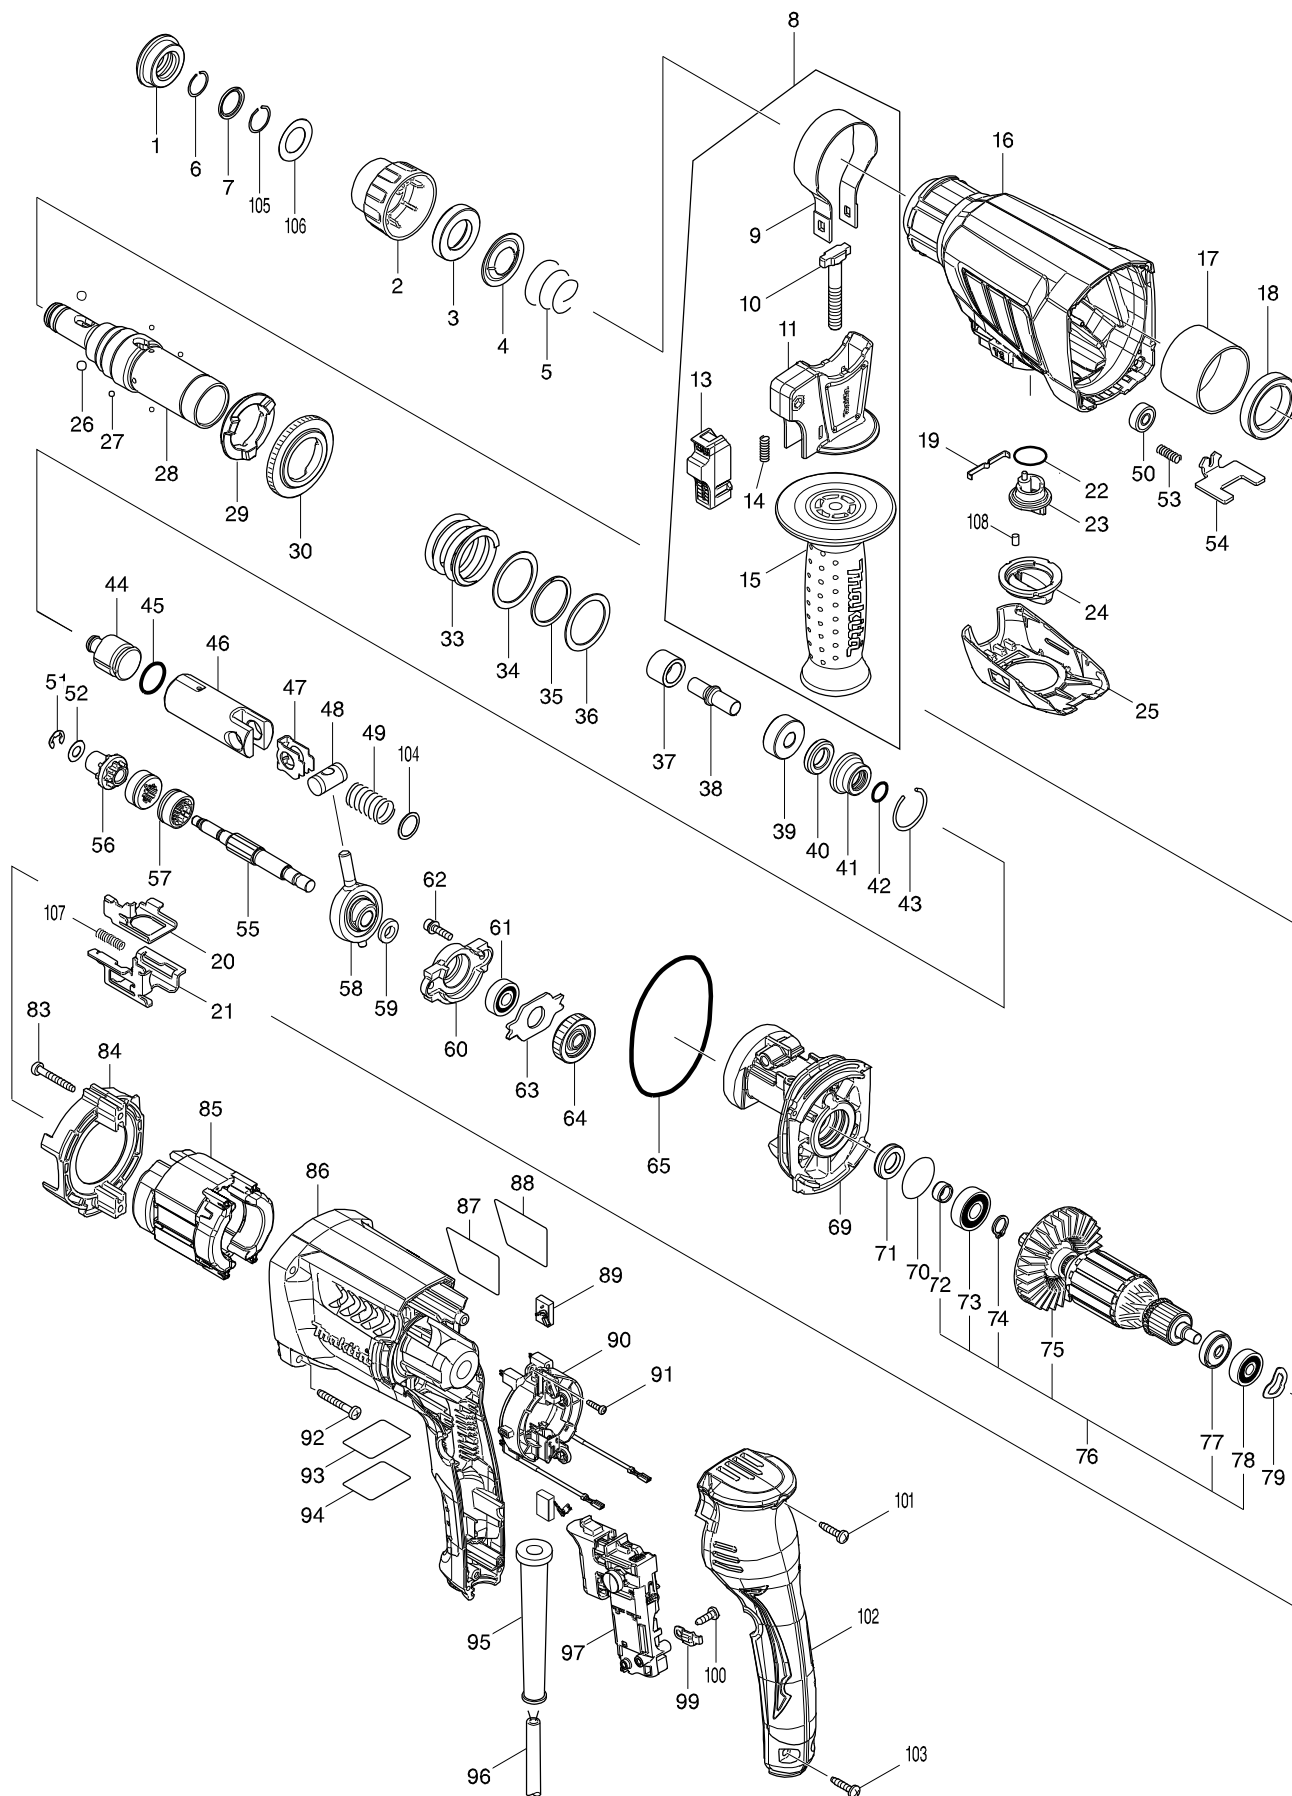

# Model HR2630 26MM COMBINATION HAMMER

Položka	Objednávacie	Popis	I/C	ks	N/O	Možnosť 1	Možnosť 2	Poznámka
001	286288-8	KRYTKA 35 HR2300		1				
002	455393-4	CHUCK COVER		1				
003	325813-1	O-KRÚŽOK HR2300		1				
004	346177-0	PODLOŽKA HR2300		1				
005	233916-6	PRUŽINA KONICKÁ 21-29 HR2450		1				
006	233989-9	KRÚŽOK PRUŽNÝ 14 HR2300		1				
007	346834-0	WASHER 16		1				
008	122878-2	GRIP ASSEMBLY		1				
D10		INC. 9-11,13-15						
009	346181-9	GRIP SPRING 50		1				
010	266349-0	SQUARE BOLT M8X50		1				
011	451539-0	GRIP BASE		1				
013	141765-6	LOCK BUTTON COMPLETE		1				
014	233360-7	COMPRESSION SPRING 4		1				
015	154935-8	GRIP 36 COMPLETE		1				
016	142971-6	GEAR HOUSING COMPLETE		1				
C10	213636-8	OIL SEAL 25		1				
017	331890-3	CUP SLEEVE		1				
018	211294-4	BALL BEARING 6806LLU		1				
019	232286-0	LEAF SPRING		1				
020	346833-2	CHANGE PLATE B		1				
021	346832-4	CHANGE PLATE A		1				
022	213278-8	O-KRÚŽOK 17		1				
023	455392-6	CHANGE LEVER		1				
024	455394-2	CHANGE LEVER CAP		1				
025	455391-8	CHANGE LEVER COVER		1				
026	216022-2	GULKA OCELOVÁ 7,0		2				
027	216019-1	GULKA OCELOVÁ 3		4				
028	142973-2	TOOL HOLDER COMPLETE		1				
C10	213344-1	SIMMEROV KRÚŽOK 9 HR2800		1				
029	332139-4	DRIVING FLANGE		1				
030	227360-7	SPUR GEAR 51		1				
033	234148-8	COMPRESSION SPRING 31		1				
034	267153-0	PODLOŽKA 30 HR2300		1				
035	257932-4	SPIRO LOCK WASHER 30		1				
036	267153-0	PODLOŽKA 30 HR2300		1				
037	325782-6	PÚZDRO ÚDERNÍKA		1				
038	325789-2	ÚDERNÍK HR2300		1				
039	325794-9	KRÚŽOK 10A HR2300		1				
040	424267-0	KRÚŽOK GUMENÝ 12 HR2300		1				
041	325798-1	O-KRÚŽOK HR2300		1				
042	213073-6	O-KRÚŽOK 9 HR2440/2020/2450/F		1				
043	233979-2	KRÚŽOK PRUŽNÝ 28 HR2300		1				
044	325784-2	ÚDERNÍK		1				
045	213258-4	O-KRÚŽOK 17,5		1				
046	310345-1	PIEST HR2300		1				
047	346036-8	PLATNIČKA BHR261		1				
048	324215-8	ČAP PIESTNY HR2020-2450/F		1				