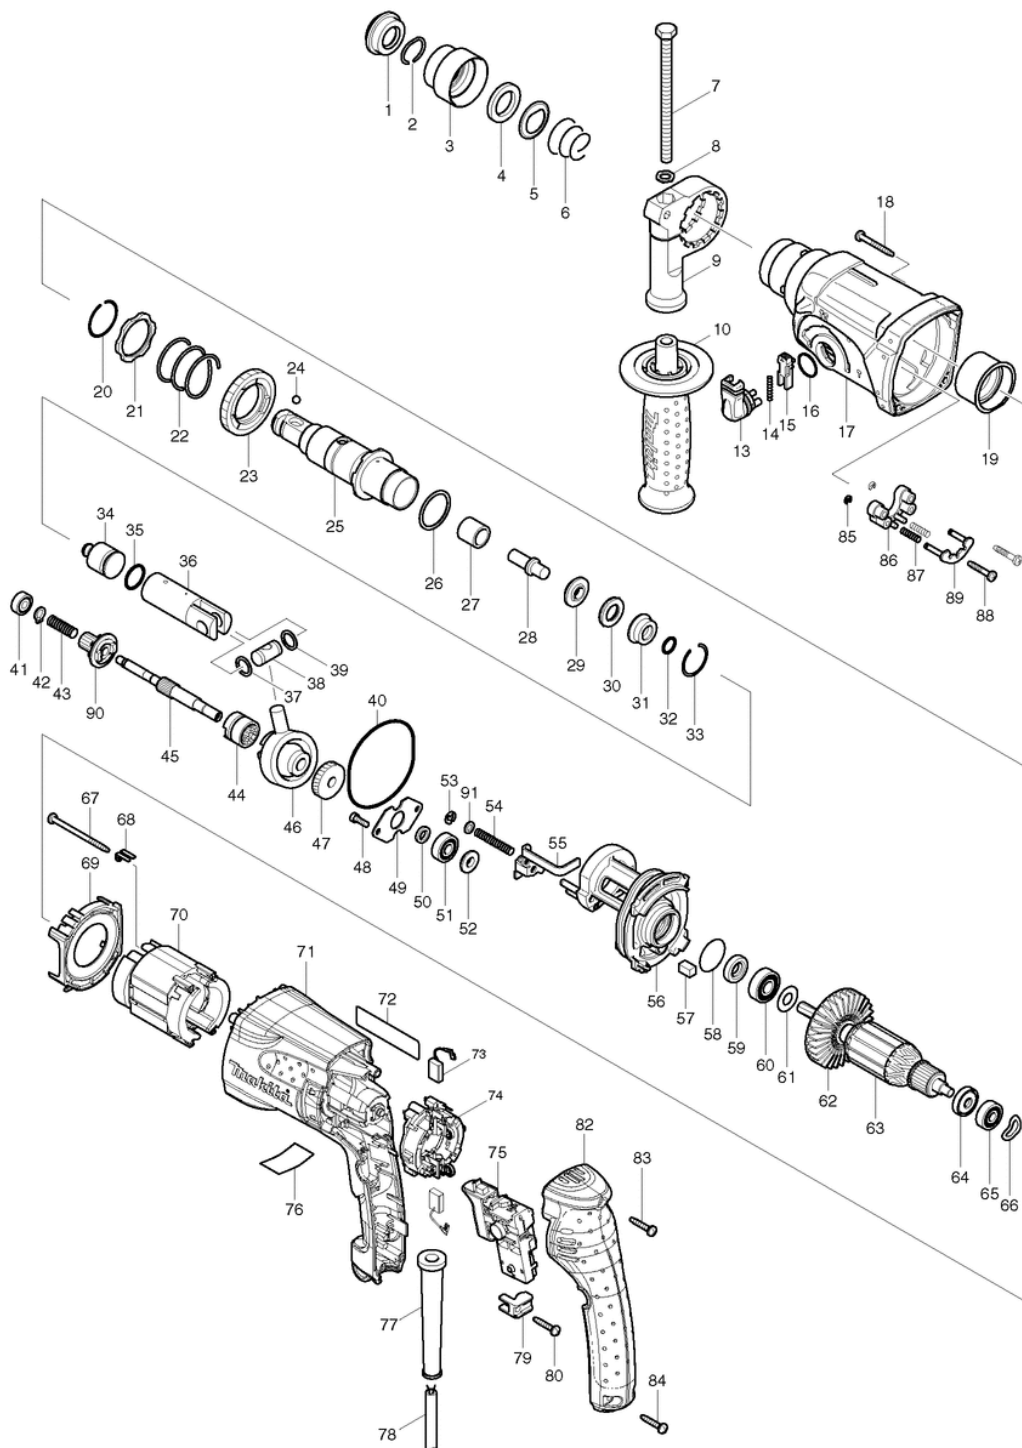

Makita Service Information / Model: HR2470

Makita Werkzeug Ges.m.b.H.

Airportstr. 4, 2401 Fischamend

Tel: 02232 / 777 00

Fax: 02232 / 777 00 - 40

Mail: verkauf@makita.at

Web: www.makita.at

Makita Service Information / Model: HR2470

POS	Bestell-Nr.	Artikelbeschreibung	Stk.	Stk.Preis
1	286263-4	VIEČKO 35 HR2440/2020/2450/F	1	N/A
2	233940-9	KRÚŽOK PRUŽNÝ 19	1	N/A
3	417629-9	OCHR.KRYT HLAVICKY	1	N/A
4	257241-1	KRÚŽOK 21	1	N/A
5	345187-4	PODLOŽKA	1	N/A
6	233916-6	PRUŽINA KONICKÁ 21-29 HR2450	1	N/A
7	921923-8	6-HRANNÁ SKRUTKA M8x120 HR2440	1	N/A
8	345280-4	PODLOŽKA	1	N/A
9	417630-4	DRŽIAK RÚČKY HR2440/2020/2450F	1	N/A
10	158057-6	GRIP 36 COMPLETE	1	N/A
13	162245-9	PREPÍNAČ HR2470	1	N/A
14	233459-8	PRUŽINA PRÍTLAČNÁ 3	1	N/A
15	419192-8	PREPÍNAČ HR1830	1	N/A
16	213278-8	O-KRÚŽOK 17	1	N/A
17	158216-2	KRYT PEVODOVKY KPL.HR2470	1	N/A
18	266351-3	SKRUTKA 4x35	4	N/A
19	153290-5	IHLIČKOVÉ LOŽISKO 4031	1	N/A
20	233929-7	PODLOŽKA PRUŽNÁ 29	1	N/A
21	267791-8	PODLOŽKA 31	1	N/A
21.2	267460-1	PODLOŽKA 31 BHR240RFE/HR2470	1	N/A
22	233401-9	PRUŽINA PRÍTLAČNÁ 32	1	N/A
23	227109-5	KOLESO OZUBENÉ 51	1	N/A
24	216022-2	GULKA OCEĽOVÁ 7,0	1	N/A
25	158217-0	TOOL HOLDER COMPLETE	1	N/A
25	158574-6	DRŽIAK NÁSTROJA KPL.HR2470	1	N/A
25.2	158574-6	DRŽIAK NÁSTROJA KPL.HR2470	1	N/A
26	267229-3	PODLOŽKA 28 HR2440/2020/2450F	1	N/A
27	331769-8	PUZDRO 9	1	N/A
28	324669-9	ÚDERNÍK HR2230	1	N/A
29	324402-9	KRÚŽOK 10	1	N/A
30	421955-0	KRÚŽOK LOŽISKA	1	N/A
31	324216-6	KRYT O-KRÚŽKU HR2020-2450F	1	N/A
32	213073-6	O-KRÚŽOK 9 HR2440/2020/2450/F	1	N/A
33	233917-4	PODLOŽKA PRUŽNÁ 28 HR2020	1	N/A
34	324733-6	ÚDERNÍK HR2460/70	1	N/A
35	213227-5	O-KRÚŽOK 16 HK0500/HR2020-2450	1	N/A
36	318132-2	VALEC PIESTA HR2470	1	N/A
37	267104-3	PODLOŽKA 12	1	N/A
38	324215-8	ČAP PIESTNY HR2020-2450/F	1	N/A
39	267104-3	PODLOŽKA 12	1	N/A