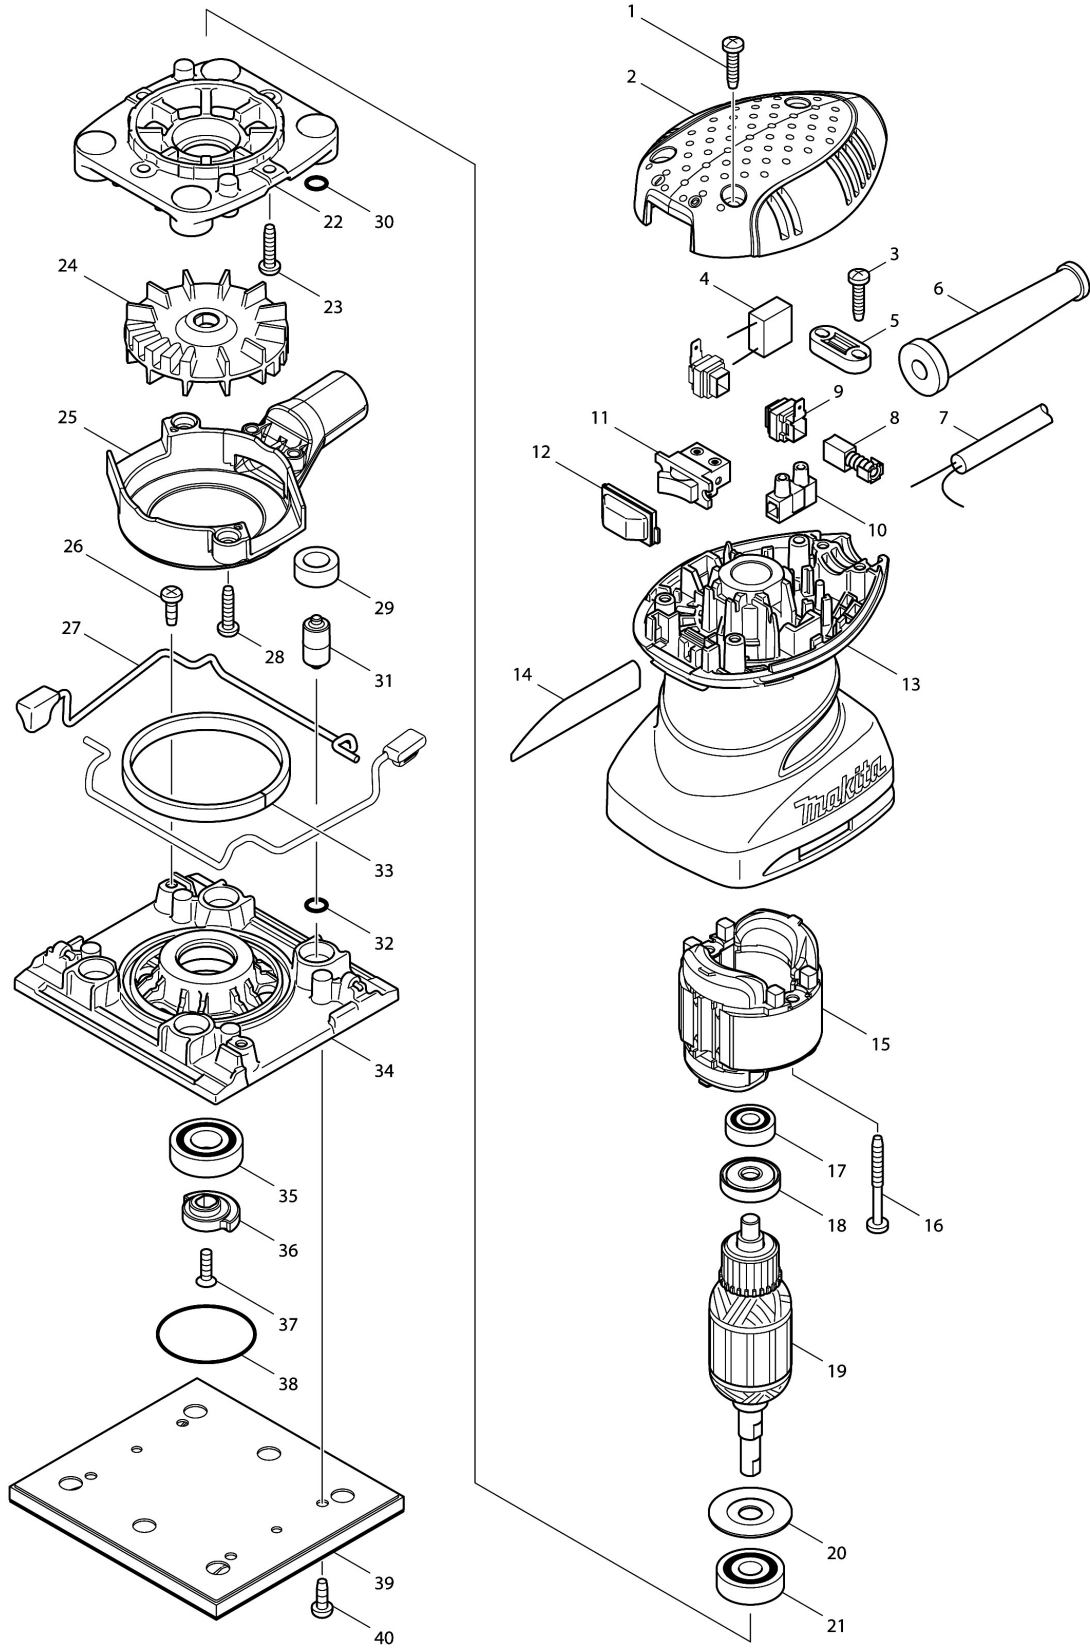

Model No. BO4556 FINISHING SANDER

Model No.BO4556 FINISHING SANDER

Položka	Objednávacie číslo	Popis	Zmena	ks	New/Old	Možnosť 1	Možnosť 2	Poznámka
001	265995-6	SKRUTKA SAMOREZNÁ 4x18		3				
002	450071-1	TOP COVER		1				
003	265995-6	SKRUTKA SAMOREZNÁ 4x18		2				
004	645105-5	ODRUSOVACI KONDENZATOR		1				
005	687124-5	DRŽIAK KÁBLA MT240/953T955		1				
006	682569-2	CHRÁNIČ ŠNÚRY MT601/811/952/953		1				
007	665383-1	KÁBEL 1.0-2-2.0 HP1630/1631K		1				
008	191962-4	UHLÍKY CB-419 (CB-406/407)1187		1				
009	643995-0	DRŽIAK UHLÍKOV		2				
010	654532-5	SVORKOVNICA 1P		1				
011	651527-9	VYPÍNAČ		1				
012	424039-3	KRYT VYPÍNAČA NA BO4555		1				
013	450072-9	KRYT MOTORA BO4555		1				
014	863715-8	BO4556 NAME PLATE		1				
015	593649-8	STATOR 240V BO4555		1	*			
C10	654069-2	RECEPTACLE		2	*			
015-1	593649-8	STATOR 240V BO4555	O	1				
C10	654069-2	RECEPTACLE		2				
016	266048-4	SKRUTKA SAMOREZNÁ 4x40		2				
017	210034-7	LOŽISKO GULIČKOVÉ 607LLB 9554-58NB		1	*			
017-1	210062-2	BALL BEARING 607ZZ	O	1				
018	681652-2	IZOLAČNÁ PODLOŽKA JR180D/TW0200		1				
019	515708-8	KOTVA UPLNA 220 V BO4555		1				
D10		INC. 17,18,20,21						
020	267806-1	WASHER 9		1				
021	211092-6	LOŽISKO GULIČKOVÉ 629DDW		1				
022	450070-3	PÚZDRO LOŽISKA		1				
023	265995-6	SKRUTKA SAMOREZNÁ 4x18		4				
024	241671-6	KOLESO VENTILÁTORA 63 NA BO4555		1				
025	450069-8	DOSKA ODKLONU VZDUCHU BO4555		1				
026	266020-6	SKRUTKA SAMOREZNÁ 4x12MM		2				
027	162259-8	DRŽIAK PAPIERA		2				
028	265995-6	SKRUTKA SAMOREZNÁ 4x18		2				
029	424023-8	PUZDRO PENOVE 9 NA BO4555		4				
030	213983-7	O- KRÚŽOK 4 BO4555		4				
031	318151-8	KOLÍK PLATNE		4				
032	213983-7	O- KRÚŽOK 4 BO4555		4				
033	424038-5	PODLOŽKA PENOVA 6x185x3 NA BO4555		1	*			
033-1	424684-4	SPONGE 7X87X3	O	1	*			
033-2	424684-4	SPONGE 7X87X3	O	1				
034	450067-2	DOSKA BRÚSNA NA BO4555/56/57		1	*			
034-1	450067-2	DOSKA BRÚSNA NA BO4555/56/57	<	1				