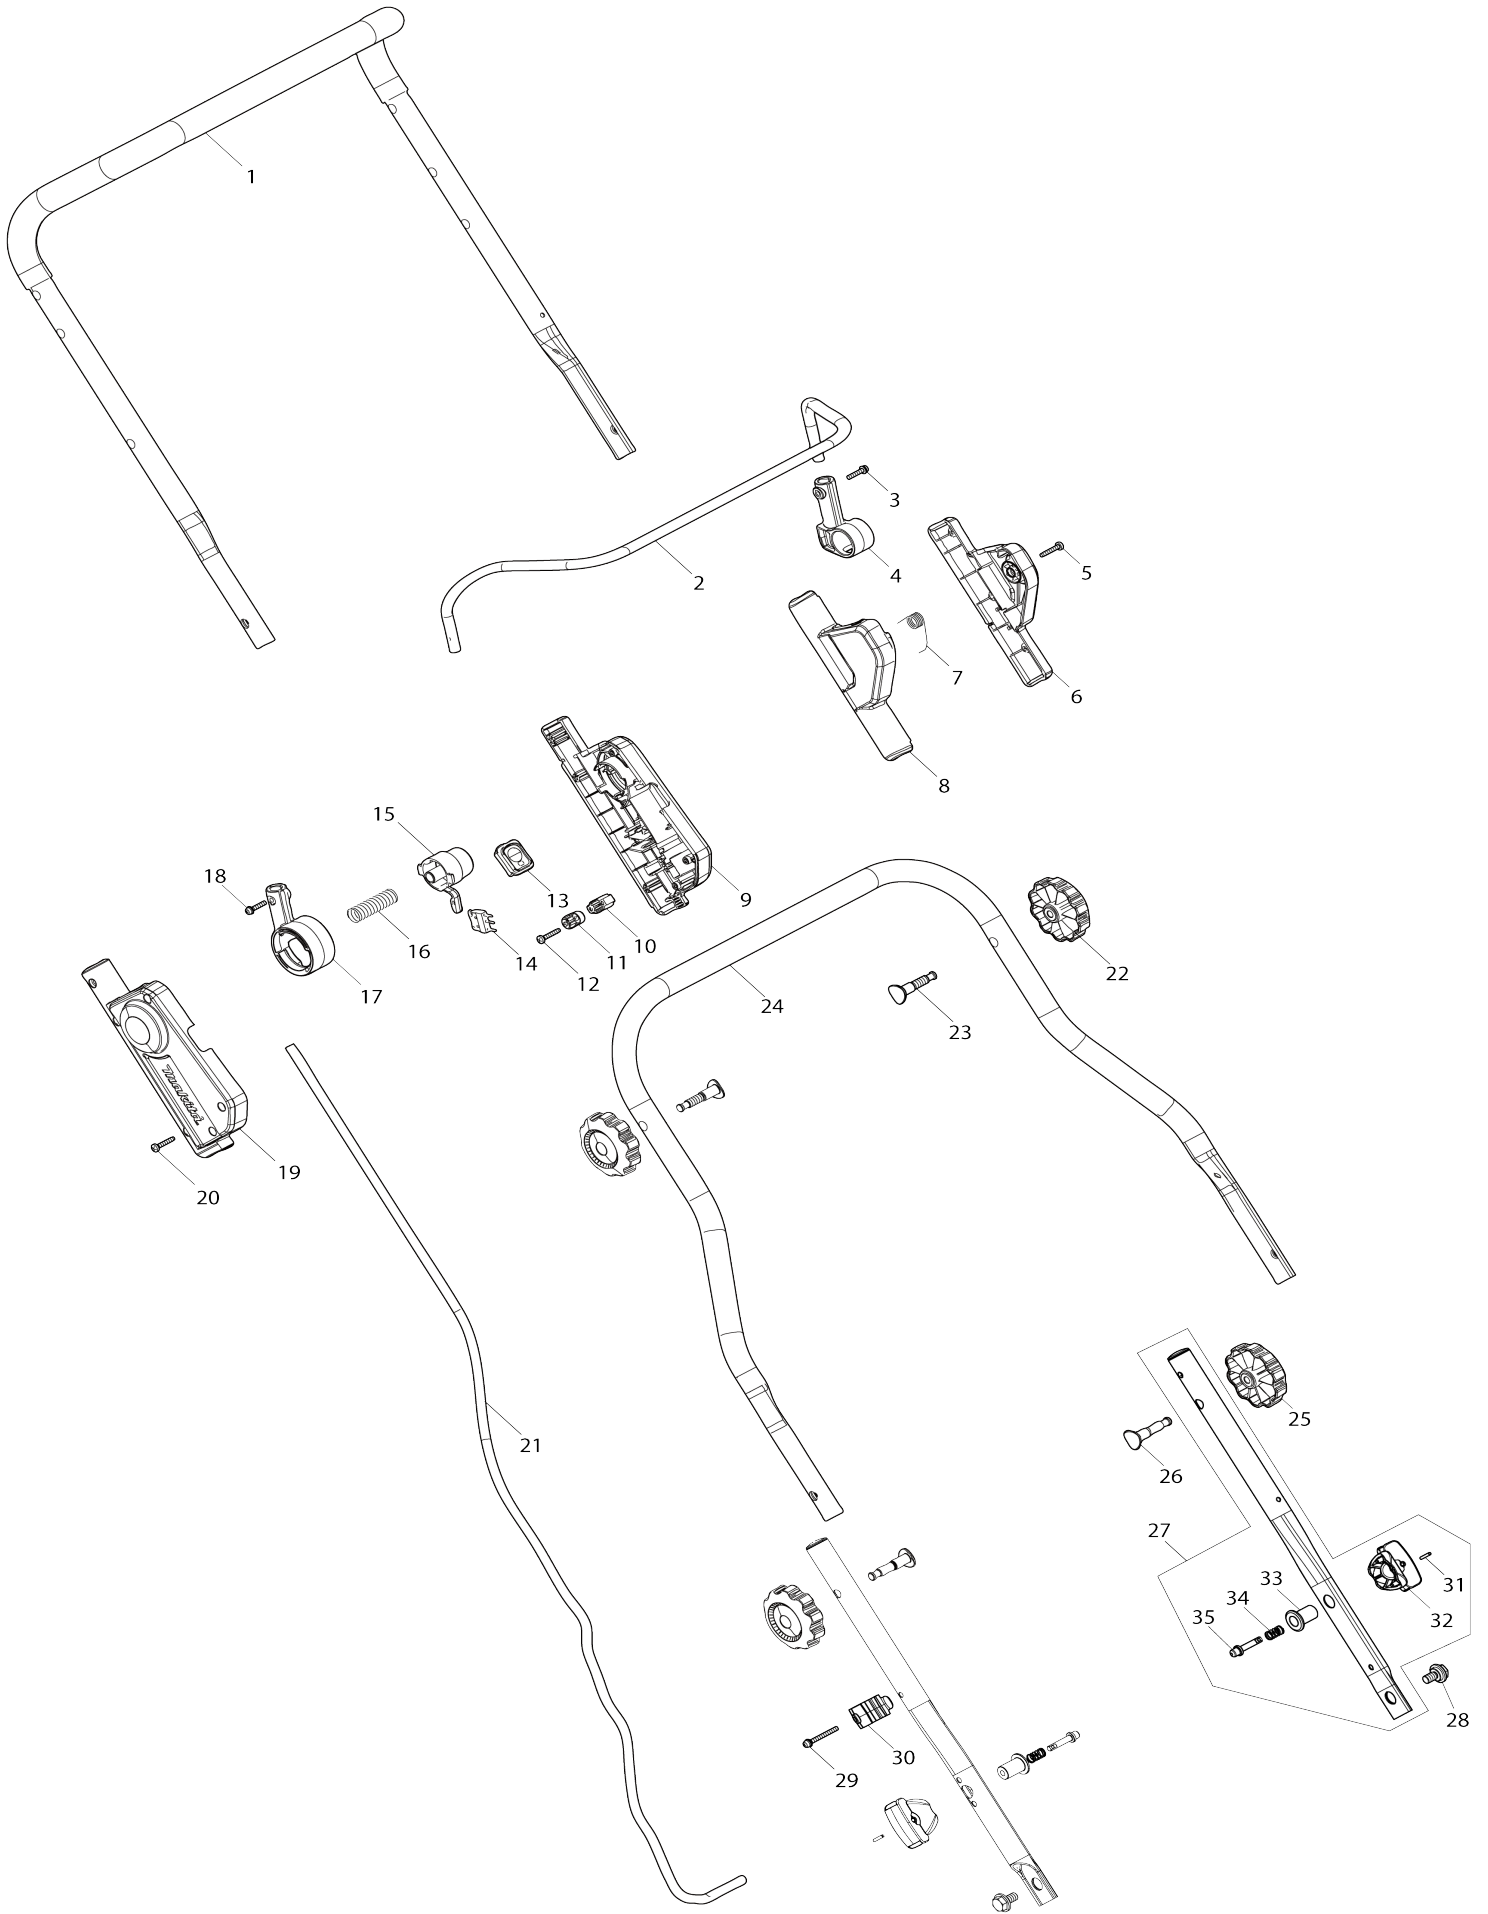

# Model No.UV001G 380MM CORDLESS SCARIFIER

Model No.UV001G 380MM CORDLESS SCARIFIER

035	327876-3	Blokovací kolík	1		
037	137022-8	BATTERY COVER ASSEMBLY	1		
C10	8025F3-0	Štítok s logom XGT	1		
039	961018-5	Poistný krúžok (EXT.) E-5	3		
040	327209-2	Zdvíhacia tyč 6	1		
041	141R98-7	REAR FLAP COMPLETE	1		
C10	8071A2-8	CAUTION LABEL	1		
042	232806-0	TORSION SPRING 8	1		
043	961018-5	Poistný krúžok (EXT.) E-5	2		
044	256A39-9	ROD 6	1		
045	266424-2	Samorezná skrutka s valcovou hlavou 4X20	1		
046	413R80-9	DIAL 75	1		
047	413R81-7	LOCK OFF BUTTON	1		
048	234003-4	Prítlačná pružina 5	1		
049	266424-2	Samorezná skrutka s valcovou hlavou 4X20	9		
050	413B03-1	Zaistovacia páčka	1		
051	231037-8	Prítlačná pružina 7	1		
052	620M29-4	LED CIRCUIT	1		
053	122E94-6	COWLING ASSEMBLY	1		
D10		INC. 54-56			
054	8031N0-1	Indikačné označenie	2		
055	413R72-8	HOLDER	1		
056	266424-2	Samorezná skrutka s valcovou hlavou 4X20	4		
057	413R79-4	ADJUST SCREW	1		
058	232385-8	Prítlačná pružina 23	1		
059	413R71-0	ADJUST SCREW HOLDER	1		
060	251306-1	Skrutka s odsadenou plochou hlavou M5X12	1		
061	312E25-5	SHAFT HOLDER	1		
062	266021-4	Samorezná skrutka s valcovou hlavou 5X20	2		
063	327C01-4	SHAFT 12	1		
064	347B58-3	BEARING RETAINER	1		
065	266026-4	Samorezná skrutka s valcovou hlavou 4X12	2		
066	413R76-0	BLADE UNDER BRACKET	1		
067	921331-3	Skrutka so šesťhrannou hlavou M6X20 W	2		
068	1913J5-0	VERTICAL CUTTER SET	1		
069	688163-8	Vstupný filter	1		
070	459143-9	Plášť motora	1		
071	652031-1	Skrutka s polguľovou hlavou M3 X6	3		
072	632R64-0	Vodiaca jednotka	1		
073	266490-9	Samozávrtná skrutka s plochou hlavou 2X6	3		
074	687B69-9	Dotaz	1		
075	620H75-7	Riadiaca jednotka B	1		
076	629C28-3	STATOR	1		
077	413R69-7	BAFFLE PLATE	1		
078	266424-2	Samorezná skrutka s valcovou hlavou 4X20	2		