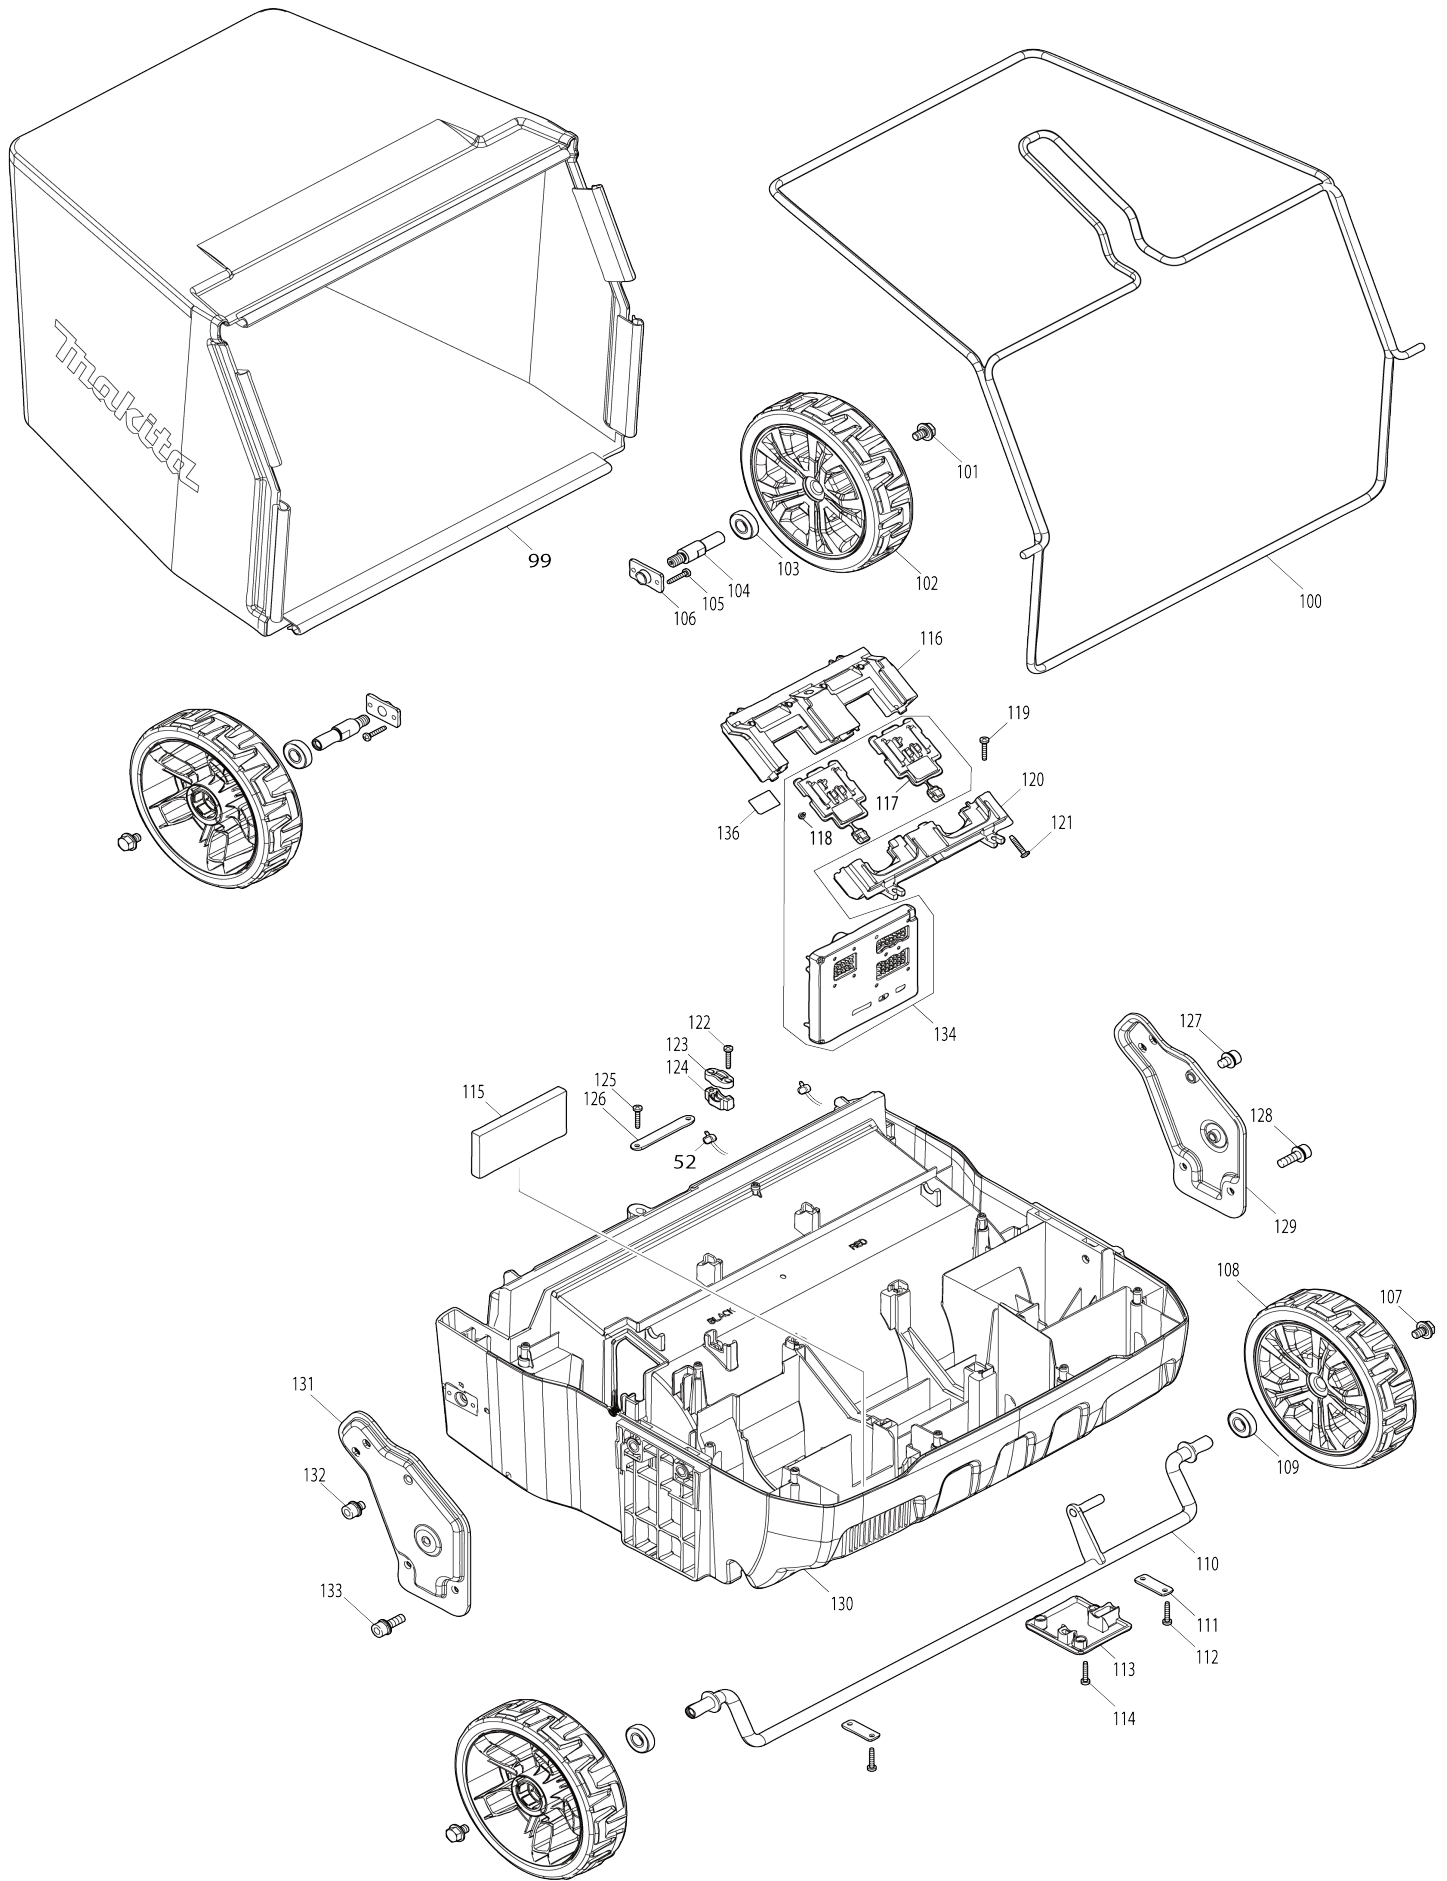

# Model No.UV001G 380MM CORDLESS SCARIFIER

# Model No.UV001G 380MM CORDLESS SCARIFIER

Model No.UV001G 380MM CORDLESS SCARIFIER

035	327876-3	Blokovací kolík	1		
037	137022-8	BATTERY COVER ASSEMBLY	1		
C10	8025F3-0	Štítok s logom XGT	1		
039	961018-5	Poistný krúžok (EXT.) E-5	3		
040	327209-2	Zdvíhacia tyč 6	1		
041	141R98-7	REAR FLAP COMPLETE	1		
C10	8071A2-8	CAUTION LABEL	1		
042	232806-0	TORSION SPRING 8	1		
043	961018-5	Poistný krúžok (EXT.) E-5	2		
044	256A39-9	ROD 6	1		
045	266424-2	Samorezná skrutka s valcovou hlavou 4X20	1		
046	413R80-9	DIAL 75	1		
047	413R81-7	LOCK OFF BUTTON	1		
048	234003-4	Prítlačná pružina 5	1		
049	266424-2	Samorezná skrutka s valcovou hlavou 4X20	9		
050	413B03-1	Zaistovacia páčka	1		
051	231037-8	Prítlačná pružina 7	1		
052	620M29-4	LED CIRCUIT	1		
053	122E94-6	COWLING ASSEMBLY	1		
D10		INC. 54-56			
054	8031N0-1	Indikačné označenie	2		
055	413R72-8	HOLDER	1		
056	266424-2	Samorezná skrutka s valcovou hlavou 4X20	4		
057	413R79-4	ADJUST SCREW	1		
058	232385-8	Prítlačná pružina 23	1		
059	413R71-0	ADJUST SCREW HOLDER	1		
060	251306-1	Skrutka s odsadenou plochou hlavou M5X12	1		
061	312E25-5	SHAFT HOLDER	1		
062	266021-4	Samorezná skrutka s valcovou hlavou 5X20	2		
063	327C01-4	SHAFT 12	1		
064	347B58-3	BEARING RETAINER	1		
065	266026-4	Samorezná skrutka s valcovou hlavou 4X12	2		
066	413R76-0	BLADE UNDER BRACKET	1		
067	921331-3	Skrutka so šesťhrannou hlavou M6X20 W	2		
068	1913J5-0	VERTICAL CUTTER SET	1		
069	688163-8	Vstupný filter	1		
070	459143-9	Plášť motora	1		
071	652031-1	Skrutka s polguľovou hlavou M3 X6	3		
072	632R64-0	Vodiaca jednotka	1		
073	266490-9	Samozávrtná skrutka s plochou hlavou 2X6	3		
074	687B69-9	Dotaz	1		
075	620H75-7	Riadiaca jednotka B	1		
076	629C28-3	STATOR	1		
077	413R69-7	BAFFLE PLATE	1		
078	266424-2	Samorezná skrutka s valcovou hlavou 4X20	2		