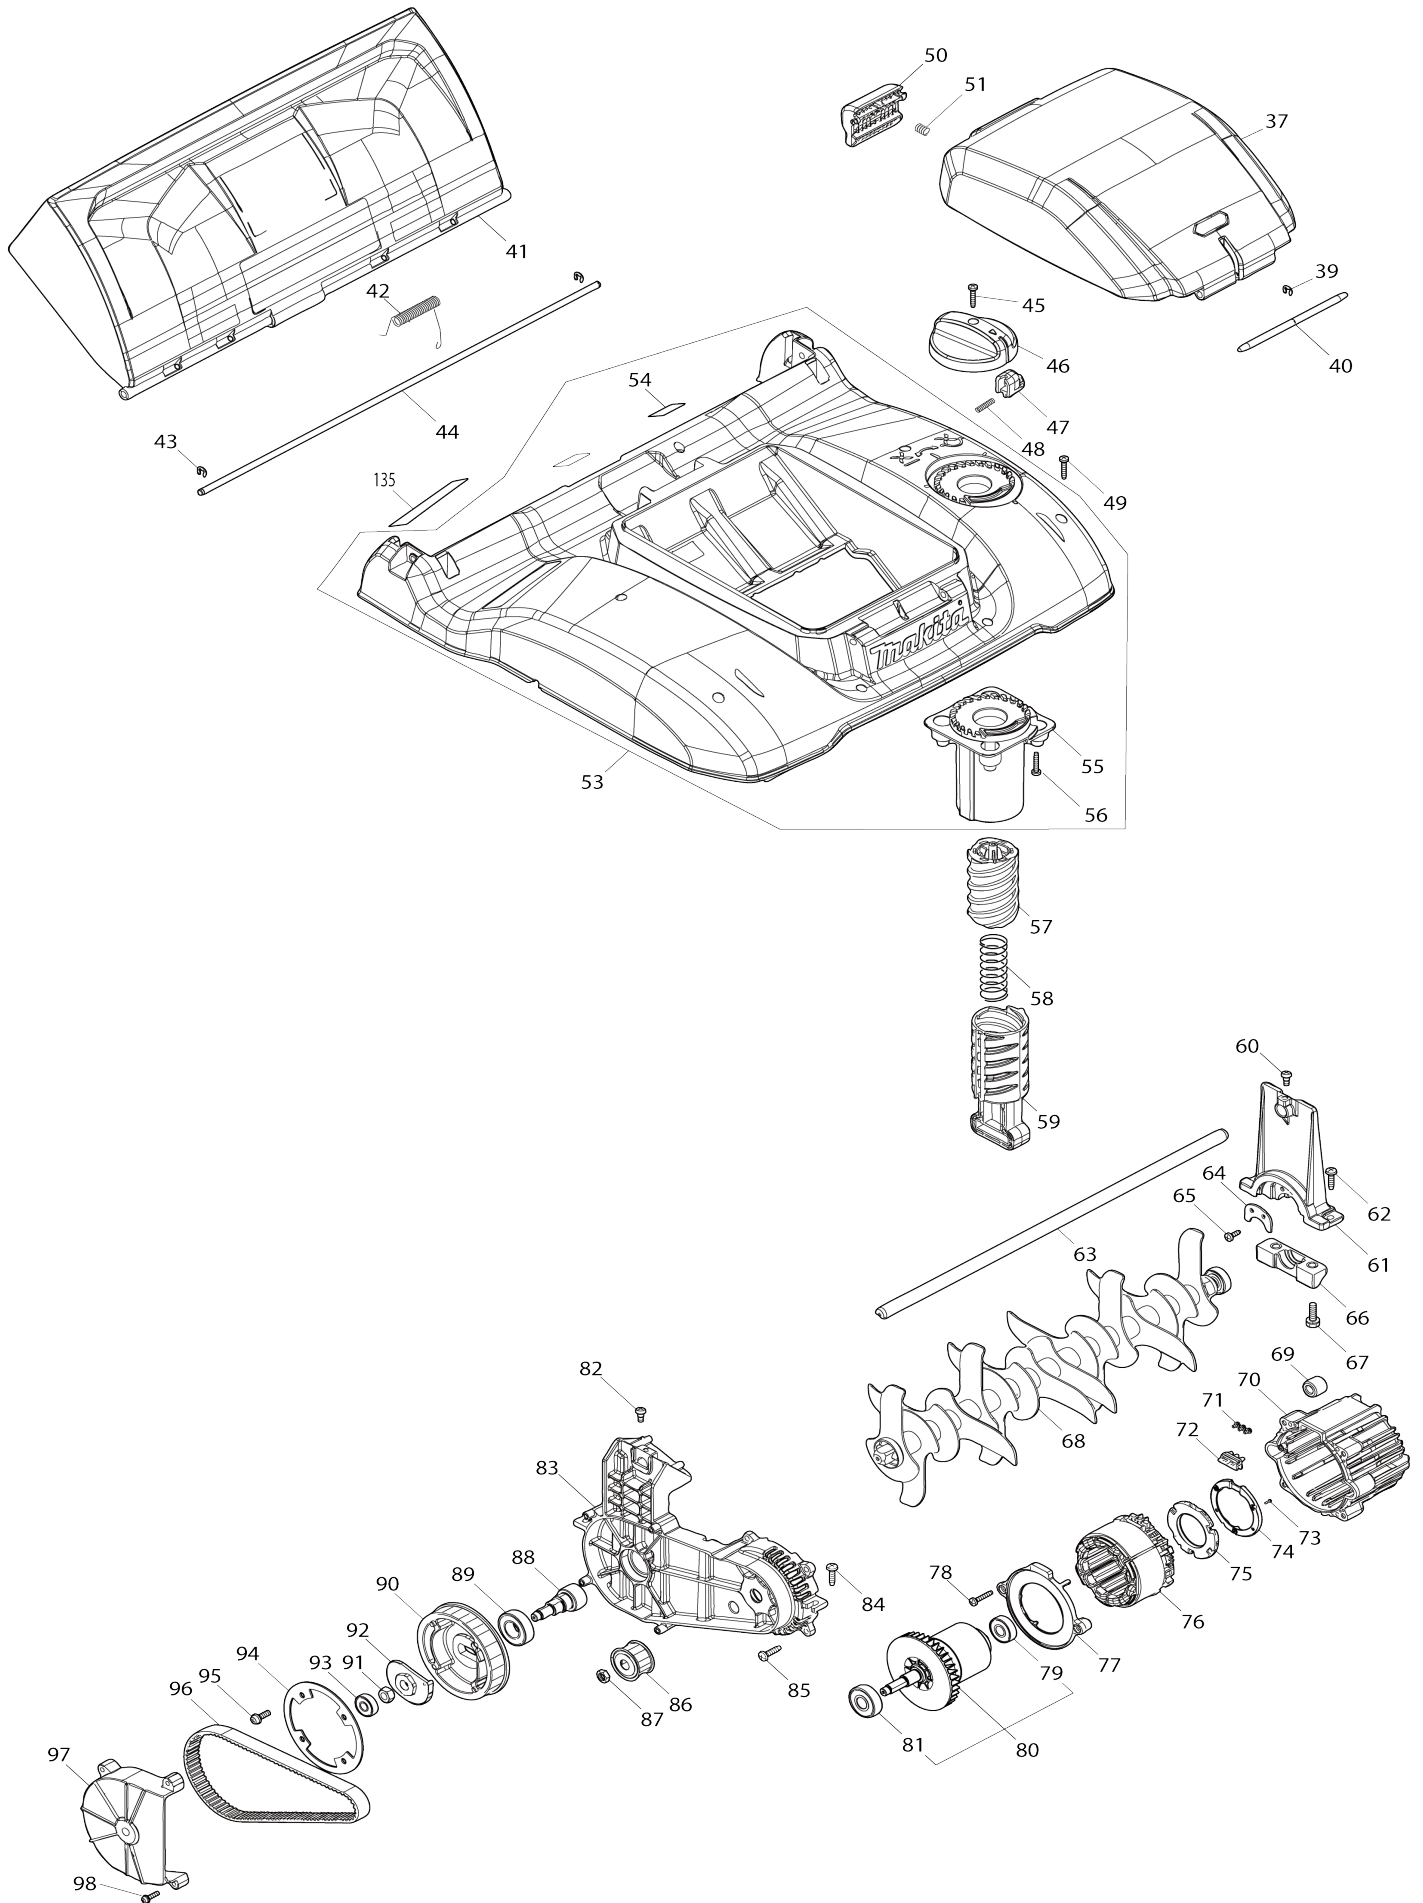

# Model No.UV001G 380MM CORDLESS SCARIFIER

Model No.UV001G 380MM CORDLESS SCARIFIER

035	327876-3	Blokovací kolík	1		
037	137022-8	BATTERY COVER ASSEMBLY	1		
C10	8025F3-0	Štítok s logom XGT	1		
039	961018-5	Poistný krúžok (EXT.) E-5	3		
040	327209-2	Zdvíhacia tyč 6	1		
041	141R98-7	REAR FLAP COMPLETE	1		
C10	8071A2-8	CAUTION LABEL	1		
042	232806-0	TORSION SPRING 8	1		
043	961018-5	Poistný krúžok (EXT.) E-5	2		
044	256A39-9	ROD 6	1		
045	266424-2	Samorezná skrutka s valcovou hlavou 4X20	1		
046	413R80-9	DIAL 75	1		
047	413R81-7	LOCK OFF BUTTON	1		
048	234003-4	Prítlačná pružina 5	1		
049	266424-2	Samorezná skrutka s valcovou hlavou 4X20	9		
050	413B03-1	Zaistovacia páčka	1		
051	231037-8	Prítlačná pružina 7	1		
052	620M29-4	LED CIRCUIT	1		
053	122E94-6	COWLING ASSEMBLY	1		
D10		INC. 54-56			
054	8031N0-1	Indikačné označenie	2		
055	413R72-8	HOLDER	1		
056	266424-2	Samorezná skrutka s valcovou hlavou 4X20	4		
057	413R79-4	ADJUST SCREW	1		
058	232385-8	Prítlačná pružina 23	1		
059	413R71-0	ADJUST SCREW HOLDER	1		
060	251306-1	Skrutka s odsadenou plochou hlavou M5X12	1		
061	312E25-5	SHAFT HOLDER	1		
062	266021-4	Samorezná skrutka s valcovou hlavou 5X20	2		
063	327C01-4	SHAFT 12	1		
064	347B58-3	BEARING RETAINER	1		
065	266026-4	Samorezná skrutka s valcovou hlavou 4X12	2		
066	413R76-0	BLADE UNDER BRACKET	1		
067	921331-3	Skrutka so šesťhrannou hlavou M6X20 W	2		
068	1913J5-0	VERTICAL CUTTER SET	1		
069	688163-8	Vstupný filter	1		
070	459143-9	Plášť motora	1		
071	652031-1	Skrutka s polguľovou hlavou M3 X6	3		
072	632R64-0	Vodiaca jednotka	1		
073	266490-9	Samozávrtná skrutka s plochou hlavou 2X6	3		
074	687B69-9	Dotaz	1		
075	620H75-7	Riadiaca jednotka B	1		
076	629C28-3	STATOR	1		
077	413R69-7	BAFFLE PLATE	1		
078	266424-2	Samorezná skrutka s valcovou hlavou 4X20	2		