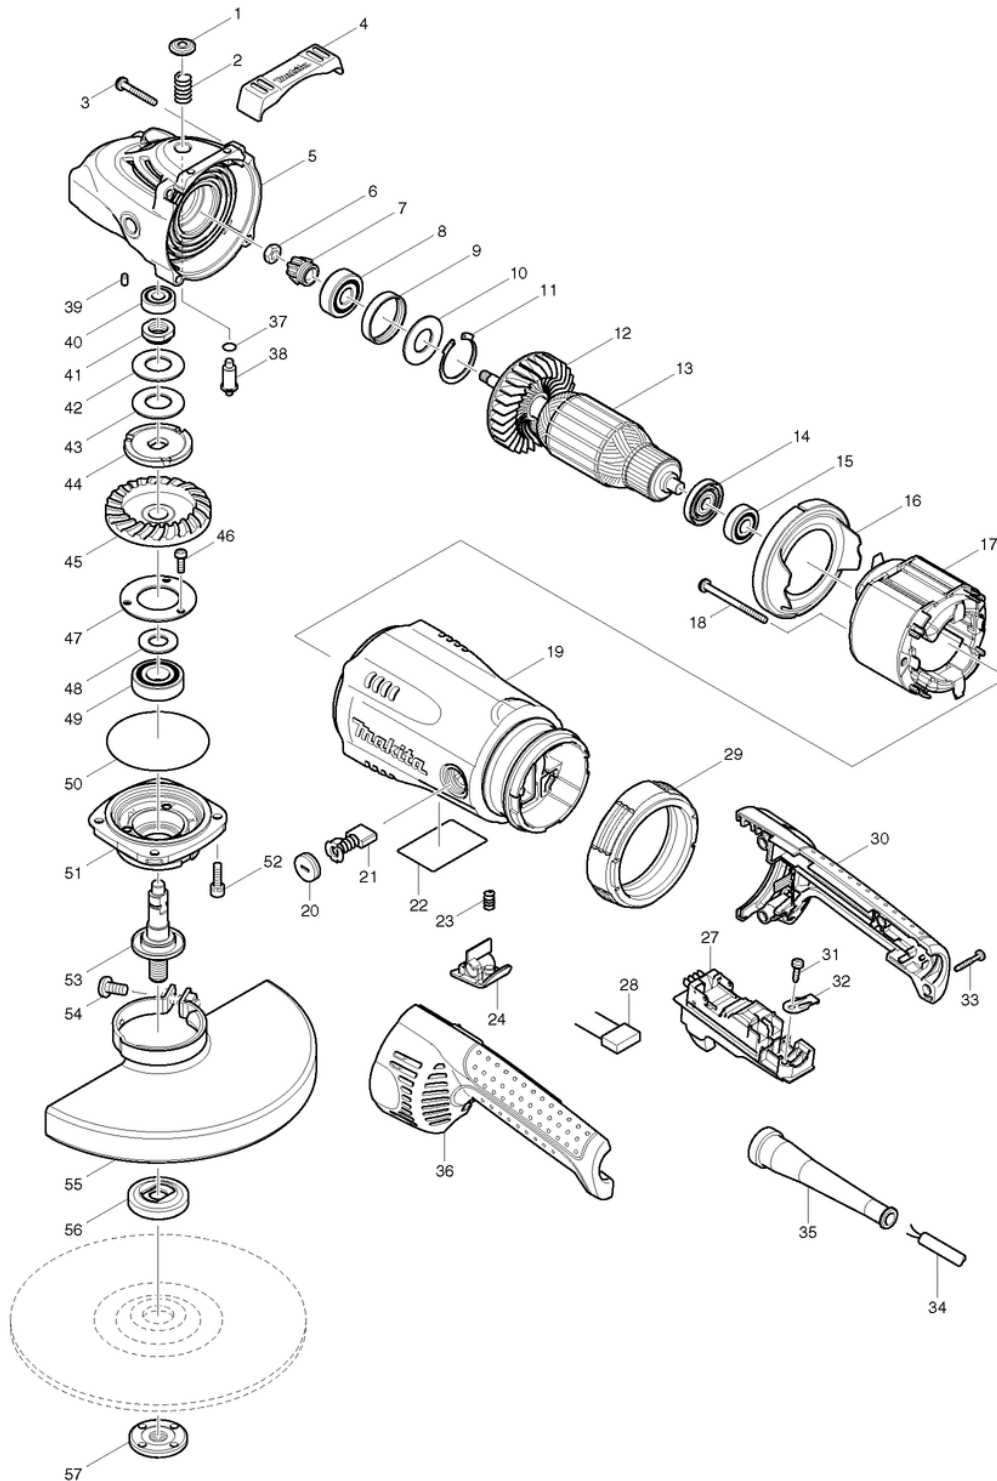

Makita Service Information / Model: GA9030

Makita Werkzeug Ges.m.b.H.

Airportstr. 4, 2401 Fischamend

Tel: 02232 / 777 00

Fax: 02232 / 777 00 - 40

Mail: verkauf@makita.at

Web: www.makita.at

Makita Service Information / Model: GA9030

POS	Bestell-Nr.	Artikelbeschreibung	Stk.	Stk.Preis
1	419133-4	ARETAČNÉ TLAČIDLO	1	N/A
2	233292-8	PRUŽINA PRÍTLAČNÁ 12 9067	1	N/A
3	266012-5	SKRUTKA SAMOREZNÁ 5x35 9069	4	N/A
4	419144-9	GUMENÁ PODLOŽKA GA7030/9040	1	N/A
5	154685-5	KRYT PREVODOVKY GA7020	1	N/A
5.2	154685-5	KRYT PREVODOVKY GA7020	1	N/A
5.3	154685-5	KRYT PREVODOVKY GA7020	1	N/A
6	252194-9	MATICA M8	1	N/A
7	227490-4	PASTOROK GA9020	1	N/A
8	211132-0	LOŽISKO GULIČKOVÉ 6301DDW	1	N/A
9	262085-6	KRÚŽOK GUMENÝ 38 9077-79F/SF	1	N/A
10	267299-2	PODLOŽKA GA7020/9020	1	N/A
11	962211-4	ZAISŤOVACÍ KRÚŽOK R-42 962211-4	1	N/A
12	240081-4	KOLESO VENTILÁTORA	1	N/A
13	516963-5	KOTVA UPLNA 220 V GA7030/9030	1	N/A
13		*** INC. 12,14,15		N/A
13.2	517828-4	KOTVA UPLNA 220-240V GA7030/9030	1	N/A
13.2		*** INC. 12,14,15		N/A
14	681630-2	IZOLACNA PODLOŽKA	1	N/A
15	210075-3	LOŽISKO GULIČKOVÉ 6200DDW	1	N/A
15.2	211087-9	LOŽISKO GULIČKOVÉ 6200DDW	1	N/A
16	419135-0	DOSKA ODKLONU VZDUCHU	1	N/A
17	526168-9	STATOR 220 V GA7030/9030	1	N/A
17.2	526193-0	STATOR 220V GA7030/9030	1	N/A
18	266029-8	SKRUTKA SAMOREZNÁ 5x65	2	N/A
19	154786-9	KRYT MOTORA KPL.	1	N/A
20	643700-5	VIECKO DRŽIAKA UHLIKOV 7x18	2	N/A
21	191957-7	UHLÍKY CB-204	1	N/A
22	862125-6	NAME PLATE GA9030	1	N/A
23	233375-4	PRUŽINA PRÍTLAČNÁ 7 GA7030/9040	1	N/A
24	419260-7	ARETAČNÉ TLAČIDLO	1	N/A
27	651173-8	VYPÍNAČ GA9020	1	N/A
27.2	650100-2	VYPÍNAČ TG08-1300-011	1	N/A
27.3	650102-8	VYPÍNAČ TG08 1300-011	1	N/A
28	645088-9	KONDENZÁTOR	1	N/A
29	421936-4	ANTIVIBRAČNÝ KRÚŽOK	1	N/A
30	188123-5	KRYT VYPÍNAČA-RÚČKA GA7030-9040	1	N/A
30		*** INC. 36		N/A
31	266192-7	SKRUTKA SAMOREZNÁ 4x14 HR4010C	1	N/A
32	687169-3	DRŽIAK KÁBLA HP1620/1621	1	N/A