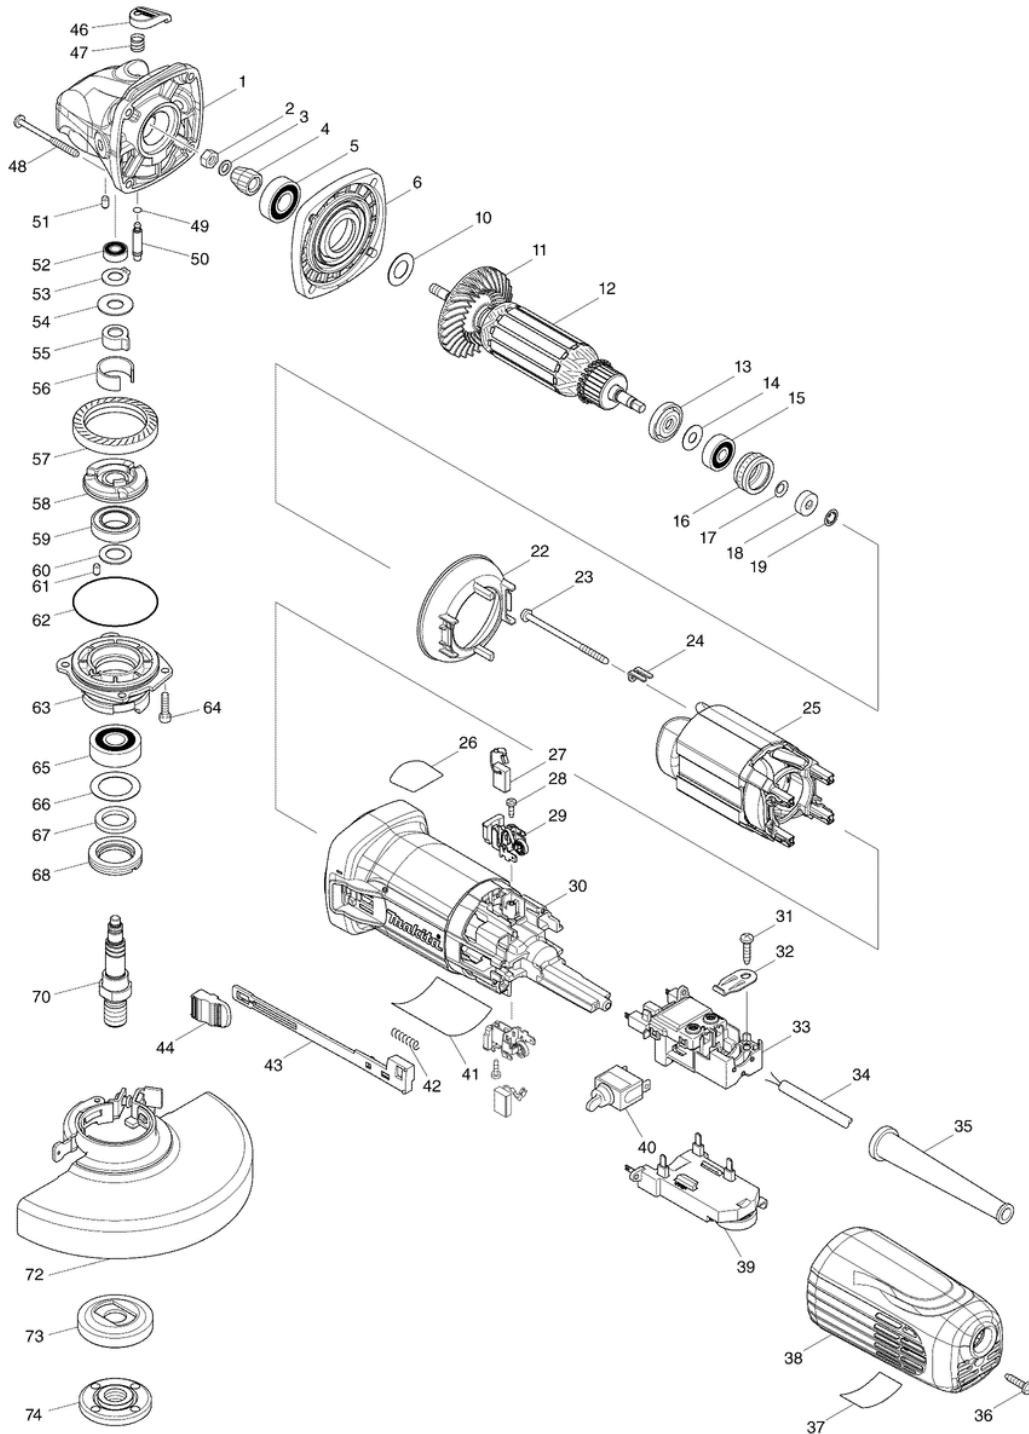

Makita Service Information / Model: GA6040C

Makita Werkzeug Ges.m.b.H.

Airportstr. 4, 2401 Fischamend

Tel: 02232 / 777 00

Fax: 02232 / 777 00 - 40

Mail: verkauf@makita.at

Web: www.makita.at

Makita Service Information / Model: GA6040C

POS	Bestell-Nr.	Artikelbeschreibung	Stk.	Stk.Preis
1	168705-9	Gear Housing	1	N/A
2	252186-8	MATICA M6 9554NB-9558NB	1	N/A
3	253077-6	PODLOŽKA 6	1	N/A
4	227593-4	RITZEL 9 GA604	1	N/A
5	211142-7	LOŽISKO GULIČKOVÉ 6001LLB	1	N/A
6	318835-8	GEAR HOUSING COVER	1	N/A
6.2	141981-0	GEAR HOUSING COVER	1	N/A
10	253084-9	PODLOŽKA 12	1	N/A
11	240134-9	Fan 60	1	N/A
12	515373-3	ANKER C GA5040C/4540C/4040C	1	N/A
12		*** INC. 11,13-15		N/A
13	681656-4	IZOLACNA PODLOZKA	1	N/A
14	253823-7	PODLOŽKA 7	1	N/A
15	210027-4	LOŽISKO GULIČKOVÉ 627DDW	1	N/A
16	421738-8	Gumený krúžok 22 9562-9566, BO6040	1	N/A
17	267756-0	PODLOŽKA PRUŽNA BO6040/4340-41F	1	N/A
18	688117-5	MAGNETICKA OBJIMKA	1	N/A
19	259039-2	SAMOARETÁCIA 6 4340CT-41FCT	1	N/A
22	453367-9	BUFFLE PLATE	1	N/A
23	266258-3	SKRUDKA SAMOREZNÁ 4x70 9565	2	N/A
24	344871-8	DRŽIAK GD/9562-Serie/BO6040 9562-9566	2	N/A
25	626653-3	Field	1	N/A
26	898443-6	SJS2 MARK LABEL	1	N/A
27	191978-9	UHLÍKY CB-318 (CB-310)	1	N/A
28	266007-8	SKRUTKA SAMOREZNÁ PT3X10 9527NB	2	N/A
29	643769-9	Brush Holder	2	N/A
29.2	643770-4	KOEHLENHALTER GA5040/4540	2	N/A
30	453366-1	Motor Housing	1	N/A
31	266326-2	SKRUTKA SAMOREZNÁ	1	N/A
32	687169-3	DRŽIAK KÁBLA HP1620/1621	1	N/A
33	638947-4	Switch Block	1	N/A
34	695034-2	KÁBEL 1.0-2-4.	1	N/A
35	682559-5	CHRICANIC SNURY 8	1	N/A
36	266326-2	SKRUTKA SAMOREZNÁ	1	N/A
37	898445-2	INDICATION LABEL	1	N/A
38	453365-3	Rear Cover	1	N/A
39	620129-2	REGELELEKTRONIK GA6040C	1	N/A
40	651418-4	VYPINAC ST115A-40, 430S-4341T,9541-9565	1	N/A
41	897092-6	GA6040C NAME PLATE	1	N/A
41.2	897092-6	GA6040C NAME PLATE	1	N/A