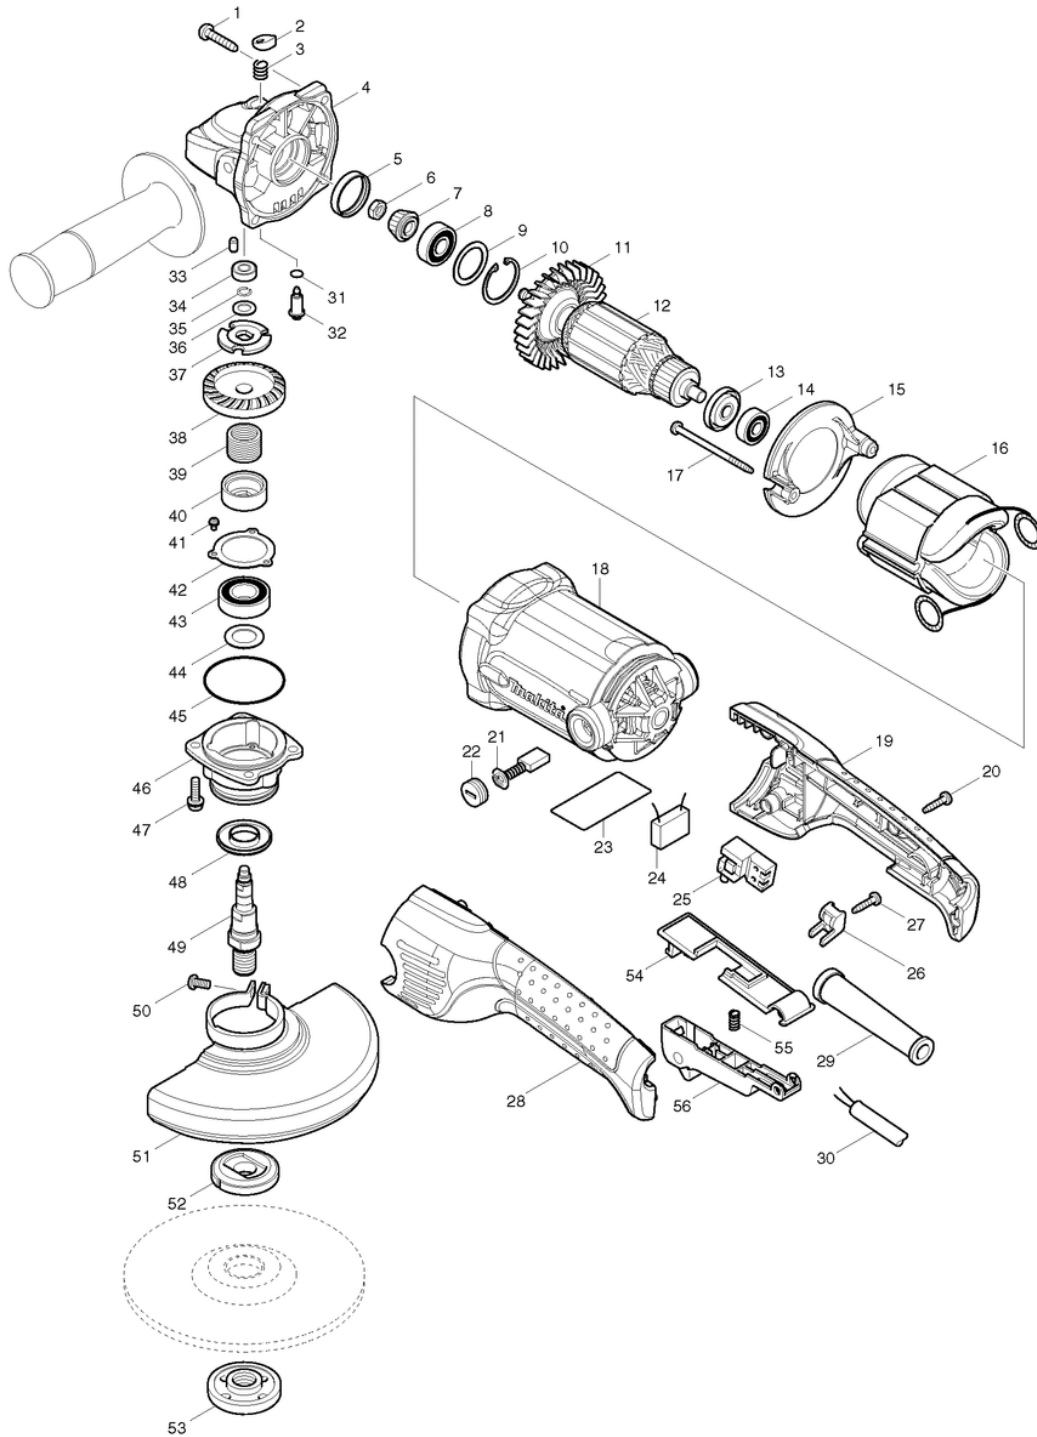

Makita Service Information / Model: GA6021

Makita Werkzeug Ges.m.b.H.

Airportstr. 4, 2401 Fischamend

Tel: 02232 / 777 00

Fax: 02232 / 777 00 - 40

Mail: verkauf@makita.at

Web: www.makita.at

Makita Service Information / Model: GA6021

POS	Bestell-Nr.	Artikelbeschreibung	Stk.	Stk.Preis
1	266041-8	SKRUTKA SAMOREZNÁ 5X25 HR2010	4	N/A
2	417771-6	VIEČKO 9554-9558	1	N/A
3	234057-1	PRUŽINA PRÍTLAČNÁ 8 NA GA5020/6020	1	N/A
4	318158-4	KRYT MOTORA NA GA5020/6020	1	N/A
5	262132-3	KRÚŽOK GUMENÝ 27 NA GA5020/6020	1	N/A
6	264010-3	MATICA M7 NA GA5020/6020	1	N/A
7	227520-1	KOLESO OZUBENÉ 11 NA GA6020	1	N/A
8	211088-7	LOŽISKO GULIČKOVÉ 6000DDW	1	N/A
8.2	210059-1	LOŽISKO GULIČKOVÉ 6000DDW	1	N/A
9	267352-4	PODLOŽKA 22	1	N/A
10	962107-9	POISTNÝ KRÚŽOK R-30	1	N/A
11	240094-5	KOLESO VENTILÁTORA 70 GA5020/6020	1	N/A
12	513704-0	KOTVA UPLNA 220 V- 240 V GA5020/6020	1	N/A
12		*** INC. 11,13,14		N/A
12.2	510132-0	KOTVA ÚPLNÁ 240V GA5020	1	N/A
12.2		*** INC. 11,13,14		N/A
13	681644-1	IZOLACNA PODLOZKA 681644-1	1	N/A
14	210005-4	LOŽISKO GULIČKOVÉ 608DDW	1	N/A
15	419961-7	DOSKA ODKLONU VZDUCHU GA5020/6020	1	N/A
16	525803-6	STATOR 220V-240V	1	N/A
17	266340-8	TAPPING SCREW 4x65 3709-3710	2	N/A
18	158278-0	KRYT MOTORA NA GA5020/6020	1	N/A
19	188462-3	KRYT MOTORA GA5021-6021	1	N/A
19		*** INC. 28		N/A
20	266326-2	SKRUTKA SAMOREZNÁ	4	N/A
21	191963-2	UHLÍKY CB-303	1	N/A
22	643750-0	VIECKO DRZIACA UHLIKOV	2	N/A
23	864775-3	NAME PLATE GA6021	1	N/A
24	645200-1	ODRUSOVACI KONDENZATOR	1	N/A
25	651922-3	VYPINAC TG71B	1	N/A
25.2	650677-7	SWITCH TG71B	1	N/A
25.3	651922-3	VYPINAC TG71B	1	N/A
26	687260-7	DRŽIAK KÁBLA GA6020/HR2230	1	N/A
27	266326-2	SKRUTKA SAMOREZNÁ	1	N/A
28	188462-3	KRYT MOTORA GA5021-6021	1	N/A
28		*** INC. 19		N/A
29	682505-8	CHRANIC SNURY 10-90	1	N/A
30	665865-3	KÁBEL N5900BITD101	1	N/A
31	213977-2	O-KRÚŽOK 7 NA GA5020/6020	1	N/A
32	256505-0	KOLÍK 5 NA GA5020/6020	1	N/A