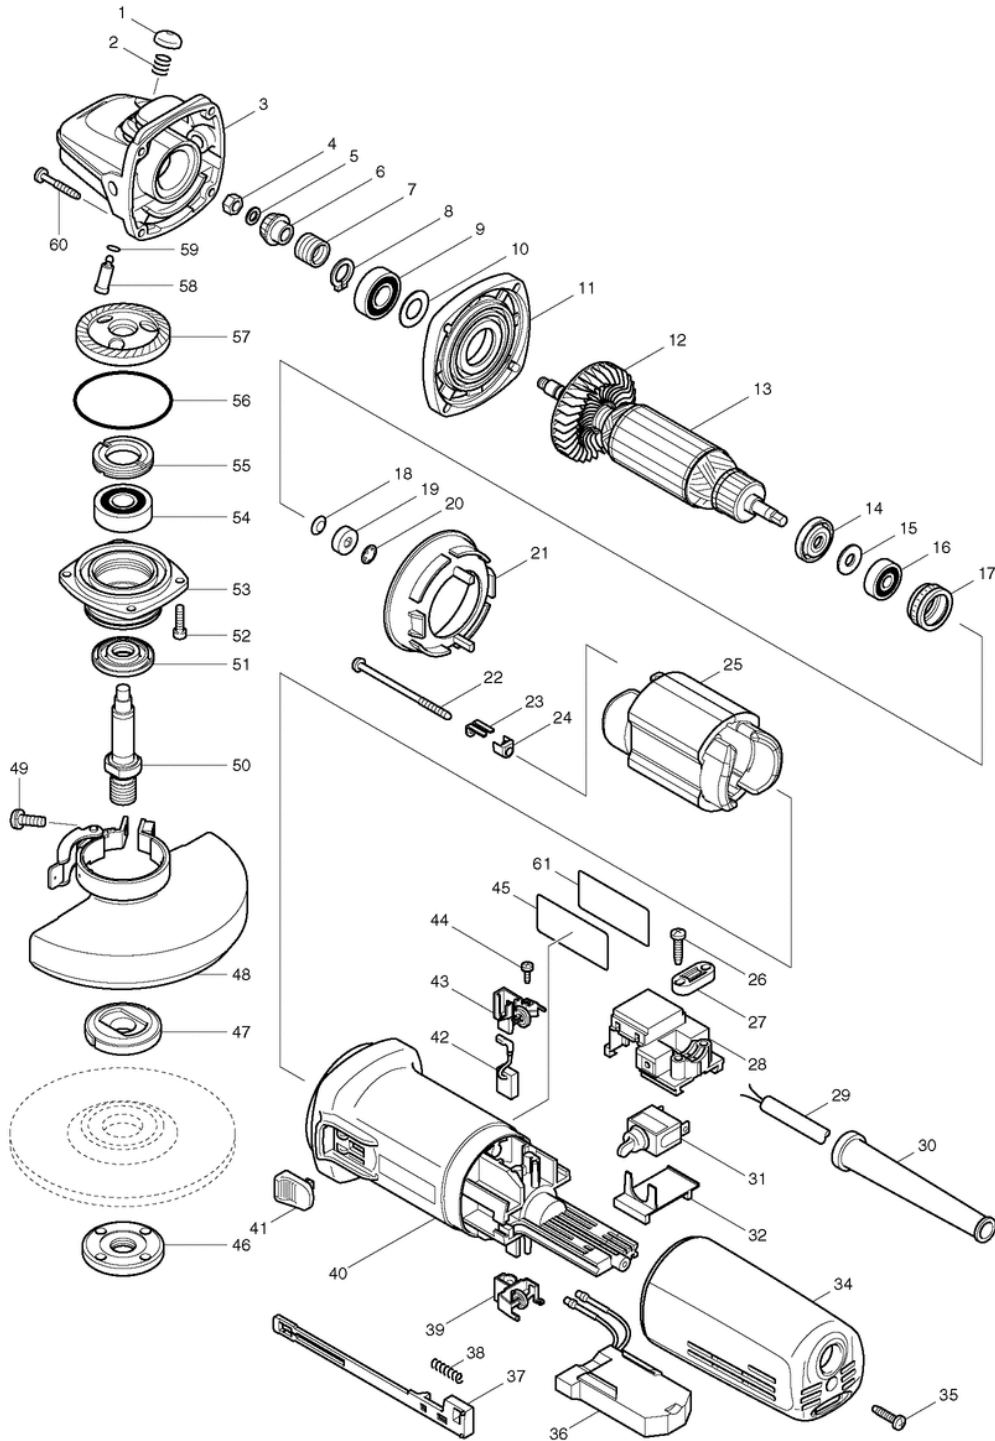

Makita Service Information / Model: 9565CR

Makita Werkzeug Ges.m.b.H.

Airportstr. 4, 2401 Fischamend

Tel: 02232 / 777 00

Fax: 02232 / 777 00 - 40

Mail: verkauf@makita.at

Web: www.makita.at

Makita Service Information / Model: 9565CR

POS	Bestell-Nr.	Artikelbeschreibung	Stk.	Stk.Preis
1	418067-8	VIEČKO	1	N/A
2	233072-2	PRUŽINA PRÍTLAČNÁ 8 9522NB	1	N/A
3	153488-4	KRYT PREVODOVKY 9562	1	N/A
4	931303-0	MATICA M6	1	N/A
5	253077-6	PODLOŽKA 6	1	N/A
6	226794-1	PASTOROK 11, sEria 9562	1	N/A
6.2	227513-8	RITZEL 10 9562CH/9565PCV	1	N/A
7	233901-9	PRUŽINA FIXAČNA 12	1	N/A
8	961052-5	POISTNÝ KRÚŽOK S-12	1	N/A
9	211142-7	LOŽISKO GULIČKOVÉ 6001LLB	1	N/A
10	253084-9	PODLOŽKA 12	1	N/A
11	317359-1	VIEČKO KRYTU PREVODOVKY	1	N/A
12	240033-5	KOLESO VENTILÁTORA 57 240033-5	1	N/A
13	515228-2	KOTVA UPLNA 220 V 9565C	1	N/A
13		*** INC. 12,14-16		N/A
14	681656-4	IZOLACNA PODLOZKA	1	N/A
15	253823-7	PODLOŽKA 7	1	N/A
16	210027-4	LOŽISKO GULIČKOVÉ 627DDW	1	N/A
17	421738-8	Gumený krúžok 22 9562-9566, BO6040	1	N/A
18	267756-0	PODLOŽKA PRUŽNA BO6040/4340-41F	1	N/A
19	688117-5	MAGNETICKA OBJIMKA	1	N/A
20	259039-2	SAMOARETÁCIA 6 4340CT-41FCT	1	N/A
21	413076-2	Odrážacia doska vzduchu	1	N/A
22	266258-3	SKRUTKA SAMOREZNÁ 4x70 9565	2	N/A
23	344871-8	DRŽIAK GD/9562-Serie/BO6040 9562-9566	2	N/A
24	417237-6	Krytka izolačná 9562-9566	2	N/A
25	626503-2	STATOR 220 V 9565C/CV/CVL 933	1	N/A
26	265995-6	SKRUTKA SAMOREZNÁ 4x18	2	N/A
27	687052-4	DRŽIAK KÁBLA	1	N/A
27.2	687124-5	DRŽIAK KÁBLA MT240/953T955	1	N/A
28	638635-3	BLOK VYPÍNAČA	1	N/A
29	665394-6	KÁBEL 1,0-2-2,5 9566CR/CVR	1	N/A
30	682559-5	CHRANIC SNURY 8	1	N/A
31	651418-4	VYPINAC ST115A-40, 430S-4341T,9541-9565	1	N/A
32	687113-0	KRYT	1	N/A
34	417185-9	ZADNY KRYT 417185-9	1	N/A
35	265995-6	SKRUTKA SAMOREZNÁ 4x18	1	N/A
36	631841-9	ELEKTRONIKA REGULAČNÁ 9564CR	1	N/A
37	417186-7	VYPINAC TIAHLO	1	N/A
38	233071-4	PRUŽINA PRÍTLAČNÁ 4	1	N/A