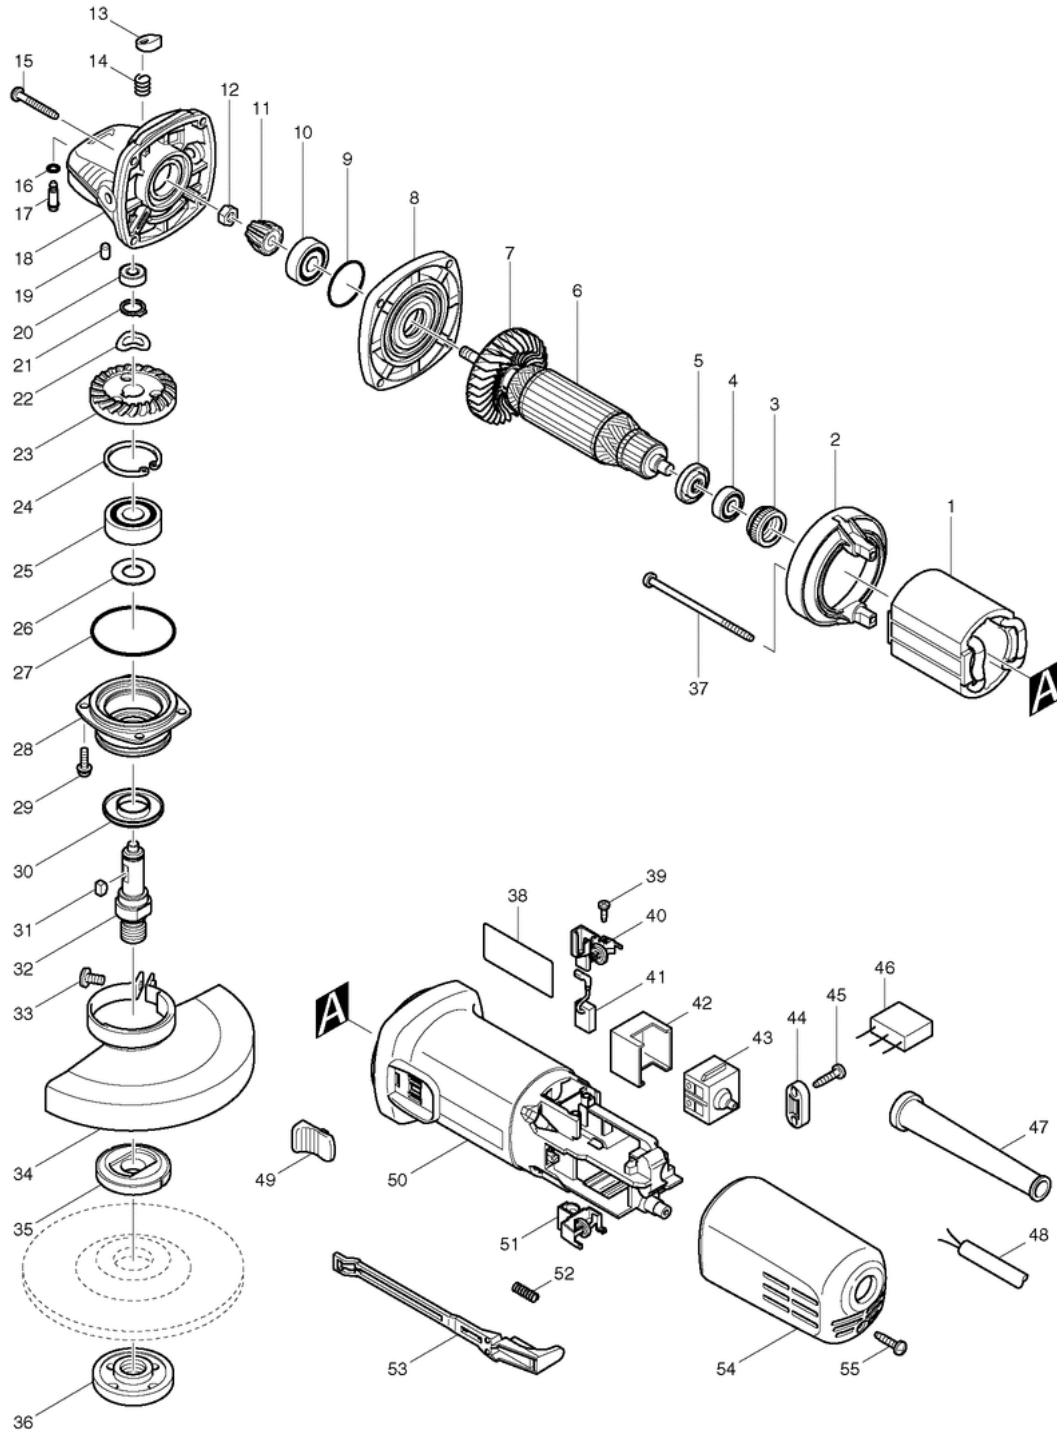

Makita Service Information / Model: 9558HN

Makita Werkzeug Ges.m.b.H.

Airportstr. 4, 2401 Fischamend

Tel: 02232 / 777 00

Fax: 02232 / 777 00 - 40

Mail: verkauf@makita.at

Web: www.makita.at

Makita Service Information / Model: 9558HN

POS	Bestell-Nr.	Artikelbeschreibung	Stk.	Stk.Preis
1	621708-9	STATOR 9557NB/9558NB	1	N/A
2	418770-1	DOSKA ODKLONU VZDUCHU 9557/9558NB	1	N/A
3	421868-5	PROTIPRACHOVY KRUZOK 19 9554-95	1	N/A
4	210034-7	LOŽISKO GULIČKOVÉ 607LLB 9554-58NB	1	N/A
5	681636-0	IZOLACNA PODLOZKA	1	N/A
6	515613-9	KOTVA UPLNA 220 V 9557NB/9558NB	1	N/A
6		*** INC. 4,5,7		N/A
7	240076-7	KOLESO VENTILÁTORA 56 9554NB-9558NB	1	N/A
8	317821-6	KRYT PREVODOVKY 9554-58	1	N/A
9	213445-5	O-KRÚŽOK 26 MT952/953/9554-58N	1	N/A
10	210042-8	LOŽISKO GULIČKOVÉ 629LLB	1	N/A
11	227541-3	OZUBENÉ KOLESO - PASTOROK 10	1	N/A
12	252186-8	MATICA M6 9554NB-9558NB	1	N/A
13	417771-6	VIEČKO 9554-9558	1	N/A
14	233376-2	PRUŽINA PRÍTLAČNÁ 8 MT952/953/9554N	1	N/A
15	266361-0	SKRUTKA SAMOREZNÁ 4x30	4	N/A
15	266050-7	SKRUTKA SAMOREZNÁ 4x30	4	N/A
15.2	266050-7	SKRUTKA SAMOREZNÁ 4x30	4	N/A
16	213960-9	O-KRÚŽOK 5 9554NB-9558NB	1	N/A
17	256486-8	KOLÍK 4 9554-9558NB	1	N/A
17	256546-6	SHOULDER PIN 4	1	N/A
18	317814-3	KRYT PREVODOVKY 9554-9558NB	1	N/A
18	318941-9	GEAR HOUSING	1	N/A
19	263002-9	KOLÍK GUMA 4	1	N/A
20	210033-9	LOŽISKO GULIČKOVÉ 696ZZ 2107FK/9554	1	N/A
21	961052-5	POISTNÝ KRÚŽOK S-12	1	N/A
22	267794-2	PODLOŽKA 12 9554-9558NB	1	N/A
23	227542-1	OZUBENÉ KOLESO 37	1	N/A
24	962151-6	POISTNY KRUZOK R-32	1	N/A
25	211129-9	LOŽISKO GULIČKOVÉ 6201DDW	1	N/A
26	267238-2	PODLOŽKA 12 MT952/953/955	1	N/A
27	213622-9	O-KRÚŽOK 45 9554NB-9558NB	1	N/A
28	317819-3	PÚZDRO LOŽISKA 9554NB-9558NB	1	N/A
28	318331-6	KRYT LOŽISKA 9554NB-9558NB/BGA	1	N/A
28.2	318331-6	KRYT LOŽISKA 9554NB-9558NB/BGA	1	N/A
29	265099-4	SKRUTKA M4x14 9554NB-9558NB	4	N/A
30	345464-4	LABYRINTOVY KRUZOK 9554NB-9558NB	1	N/A
31	254011-9	PERO WOODRUFFOVE 4	1	N/A
32	324489-1	OSKA 9554NB-9558NB	1	N/A
33	265180-1	SKRUTKA M5x16 GA6021/GA4530	1	N/A