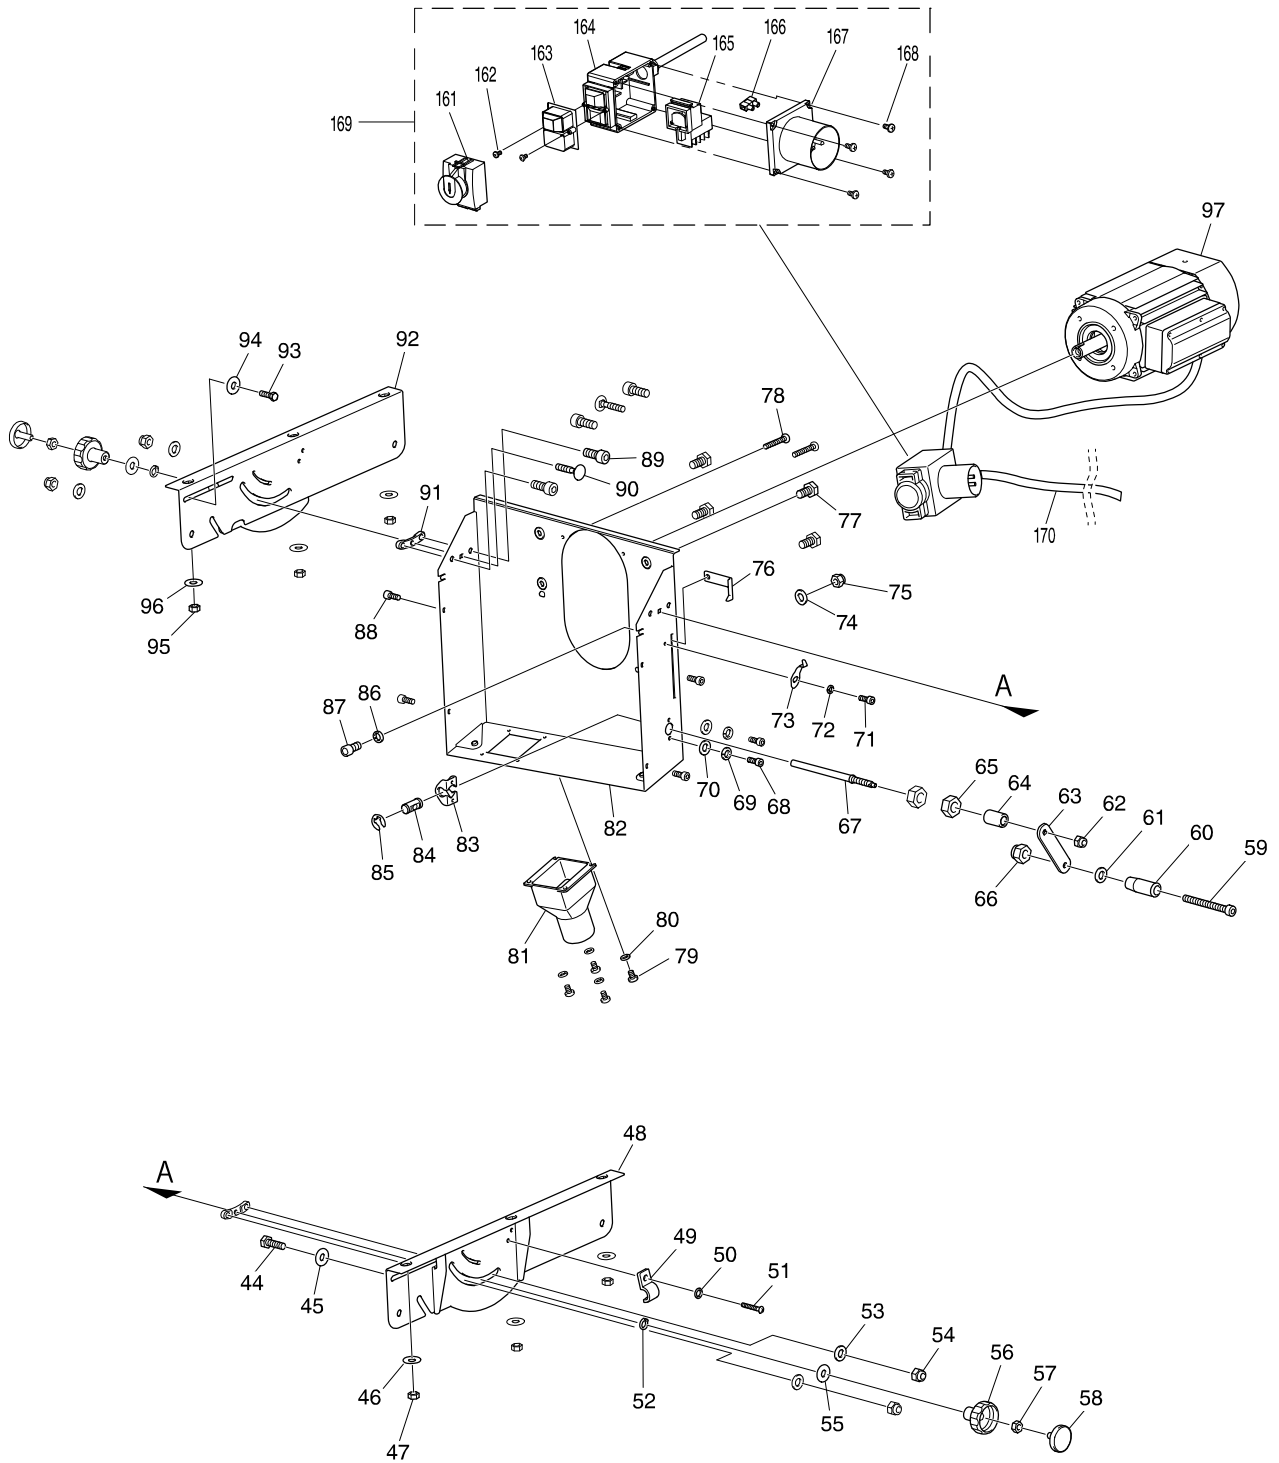

Model 2712 315MM TABLE SAW

Model 2712 315MM TABLE SAW

Model 2712 315MM TABLE SAW

Položka	Objednávacie	Popis	I/C	ks	N/O	Možnosť 1	Možnosť 2	Poznámka
001	JM27100031	CROSS HEAD SCREW M5		4				
002	JM27100032	FLAT WASHER 5		4				
003	JM27100033	HINGE		1				
004	JM27110001	COVER A COMPLETE		1				
C10	JM27180024	MAKITA LOGO LABEL		1				
005	JM27100111	LOCKNUT M5		4				
006	JM27100035	COVER B		1				
007	JM27100018	FLAT WASHER 6		2				
008	JM27100016	LOCKNUT M6		2				
009	JM27100036	SPRING		1				
010	JM27100104	HEX BOLT M6		1				
011	JM27100037	LOCKNUT M12		1				
012	JM27100038	RIVING KNIFE PRESS PLATE		1				
013	JM27100039	RIVING KNIFE		1				
014	JM27100040	FIX BRACKET		1				
015	JM27100041	HEX BOLT M10		1				
016	JM27100042	FLANGE WASHER 10		1				
017	JM27100043	OUTER FLANGE		1				
019	JM27100044	INNER FLANGE		1				
020	JM27100047	CROSS HEAD SCREW M4		2				
021	JM27100046	FLAT WASHER 4		2				
022	JM27100048	COVER		1				
023	JM27100049	SIDE PROTECTION		1				
024	JM27100045	LOCKNUT M4		4				
025	JM27100046	FLAT WASHER 4		4				
026	JM27100046	FLAT WASHER 4		2				
027	JM27100045	LOCKNUT M4		2				
028	JM27100050	HEX BOLT M8		4				
029	JM27100051	SPRING WASHER 8		4				
030	JM27100052	FLAT WASHER 8		4				
031	JM27100053	LOCKNUT M8		1				
032	JM27100054	FLAT WASHER 8		1				
033	JM27100055	ADJUSTING PIN		1				
034	JM27100106	FLAT WASHER 8		1				
035	JM27100057	ADJUSTING PLATE		1				
036	JM27100056	SPLITPIN 2		1				
037	JM27100025	E RING 10		1				
038	JM27100053	LOCKNUT M8		4				
039	JM27100052	FLAT WASHER 8		4				
040	JM27100058	DOUBLE THREAD BOLT		1				
041	JM27100072	LIFTING FRAME		1				
042	JM27100073	SQUARE NECK BOLT M12		1				
043	JM27100059	THREAD SLEEVE 4		2				
044	JM27100011	HEX BOLT M6		1				
045	JM27100018	FLAT WASHER 6		1				
046	JM27100018	FLAT WASHER 6		3				
047	JM27100016	LOCKNUT M6		3				
048	JM27100080	ANGLE SUPPORT PLATE A		1				