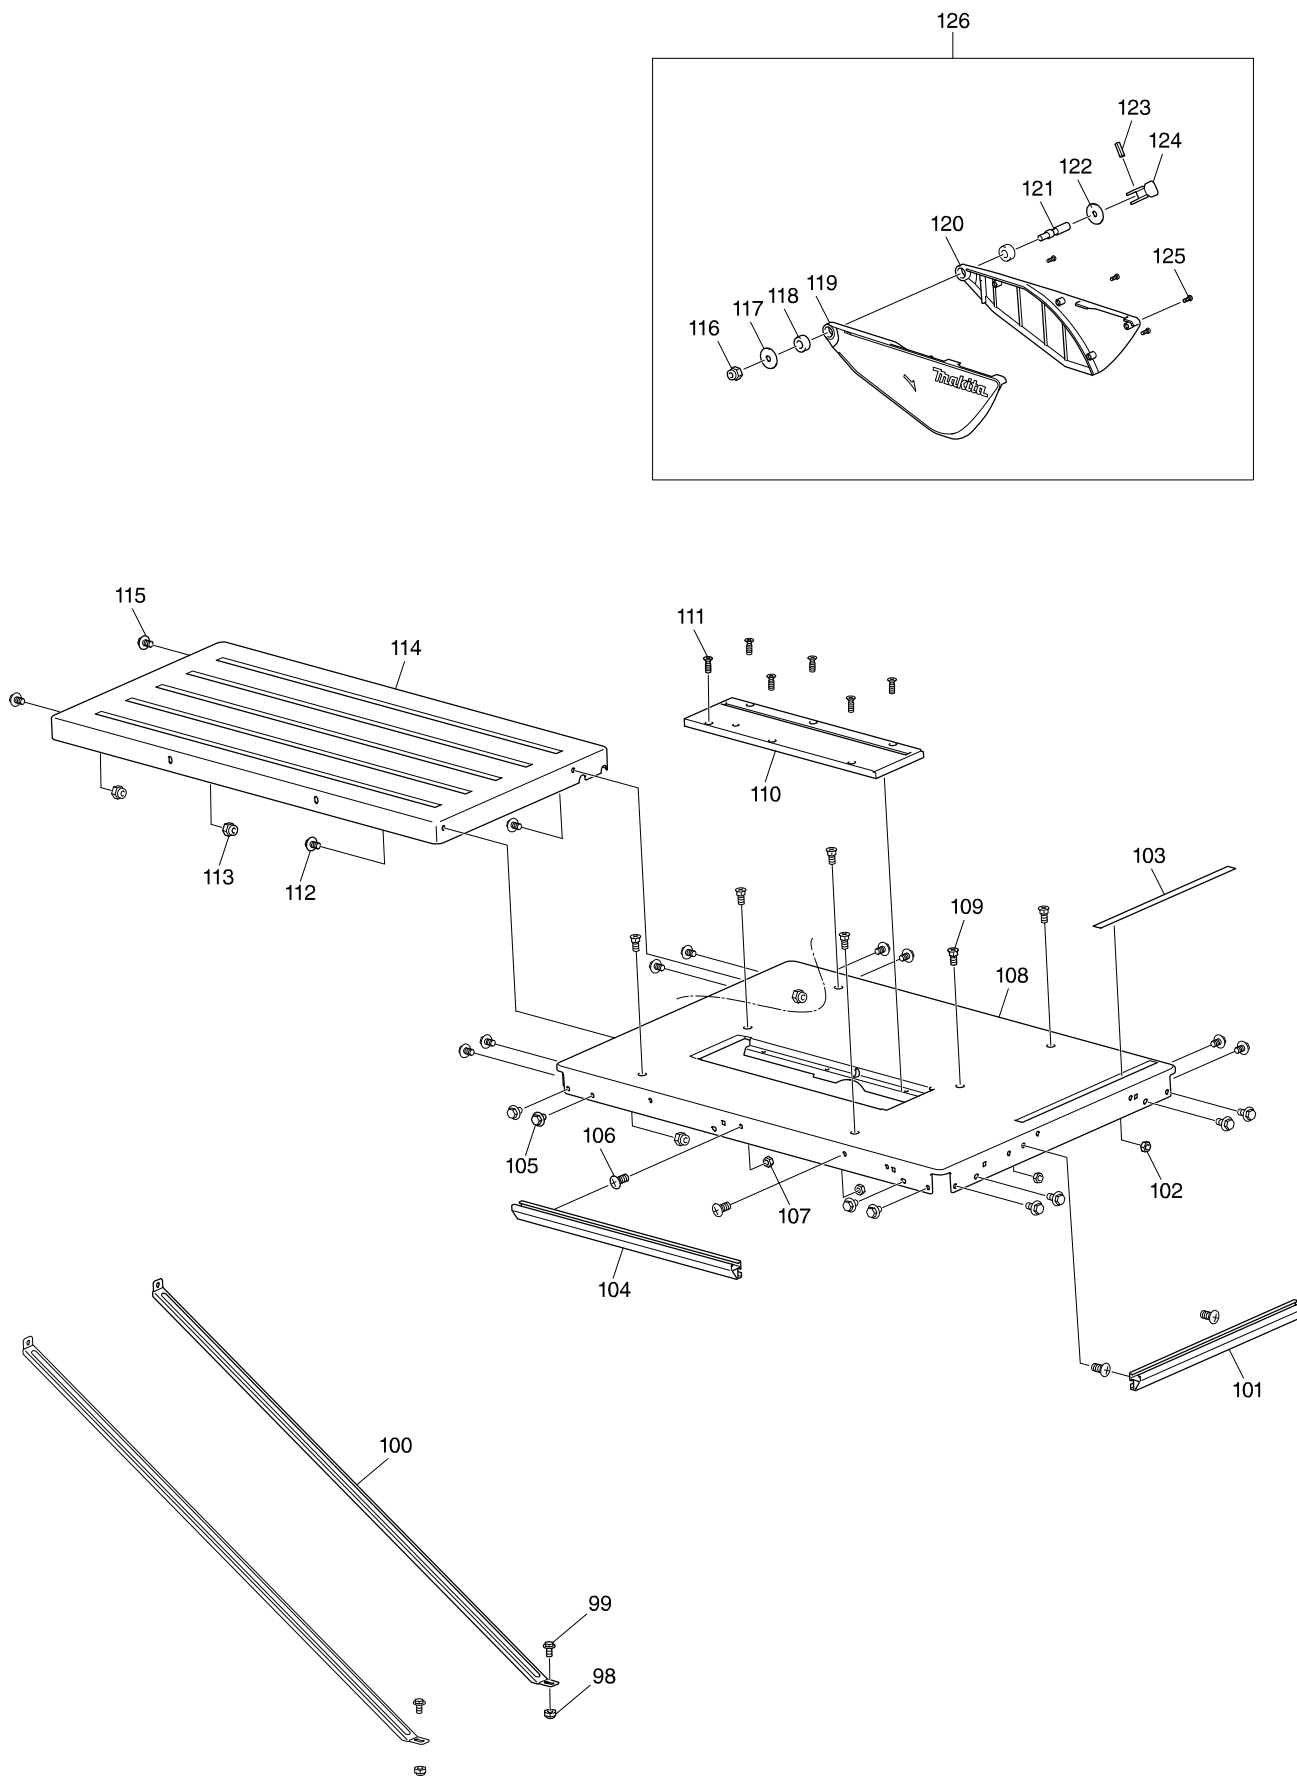

Model 2712 315MM TABLE SAW

Model 2712 315MM TABLE SAW

Model 2712 315MM TABLE SAW

Položka	Objednávacie	Popis	I/C	ks	N/O	Možnosť 1	Možnosť 2	Poznámka
001	JM27100031	CROSS HEAD SCREW M5		4				
002	JM27100032	FLAT WASHER 5		4				
003	JM27100033	HINGE		1				
004	JM27110001	COVER A COMPLETE		1				
C10	JM27180024	MAKITA LOGO LABEL		1				
005	JM27100111	LOCKNUT M5		4				
006	JM27100035	COVER B		1				
007	JM27100018	FLAT WASHER 6		2				
008	JM27100016	LOCKNUT M6		2				
009	JM27100036	SPRING		1				
010	JM27100104	HEX BOLT M6		1				
011	JM27100037	LOCKNUT M12		1				
012	JM27100038	RIVING KNIFE PRESS PLATE		1				
013	JM27100039	RIVING KNIFE		1				
014	JM27100040	FIX BRACKET		1				
015	JM27100041	HEX BOLT M10		1				
016	JM27100042	FLANGE WASHER 10		1				
017	JM27100043	OUTER FLANGE		1				
019	JM27100044	INNER FLANGE		1				
020	JM27100047	CROSS HEAD SCREW M4		2				
021	JM27100046	FLAT WASHER 4		2				
022	JM27100048	COVER		1				
023	JM27100049	SIDE PROTECTION		1				
024	JM27100045	LOCKNUT M4		4				
025	JM27100046	FLAT WASHER 4		4				
026	JM27100046	FLAT WASHER 4		2				
027	JM27100045	LOCKNUT M4		2				
028	JM27100050	HEX BOLT M8		4				
029	JM27100051	SPRING WASHER 8		4				
030	JM27100052	FLAT WASHER 8		4				
031	JM27100053	LOCKNUT M8		1				
032	JM27100054	FLAT WASHER 8		1				
033	JM27100055	ADJUSTING PIN		1				
034	JM27100106	FLAT WASHER 8		1				
035	JM27100057	ADJUSTING PLATE		1				
036	JM27100056	SPLITPIN 2		1				
037	JM27100025	E RING 10		1				
038	JM27100053	LOCKNUT M8		4				
039	JM27100052	FLAT WASHER 8		4				
040	JM27100058	DOUBLE THREAD BOLT		1				
041	JM27100072	LIFTING FRAME		1				
042	JM27100073	SQUARE NECK BOLT M12		1				
043	JM27100059	THREAD SLEEVE 4		2				
044	JM27100011	HEX BOLT M6		1				
045	JM27100018	FLAT WASHER 6		1				
046	JM27100018	FLAT WASHER 6		3				
047	JM27100016	LOCKNUT M6		3				
048	JM27100080	ANGLE SUPPORT PLATE A		1				