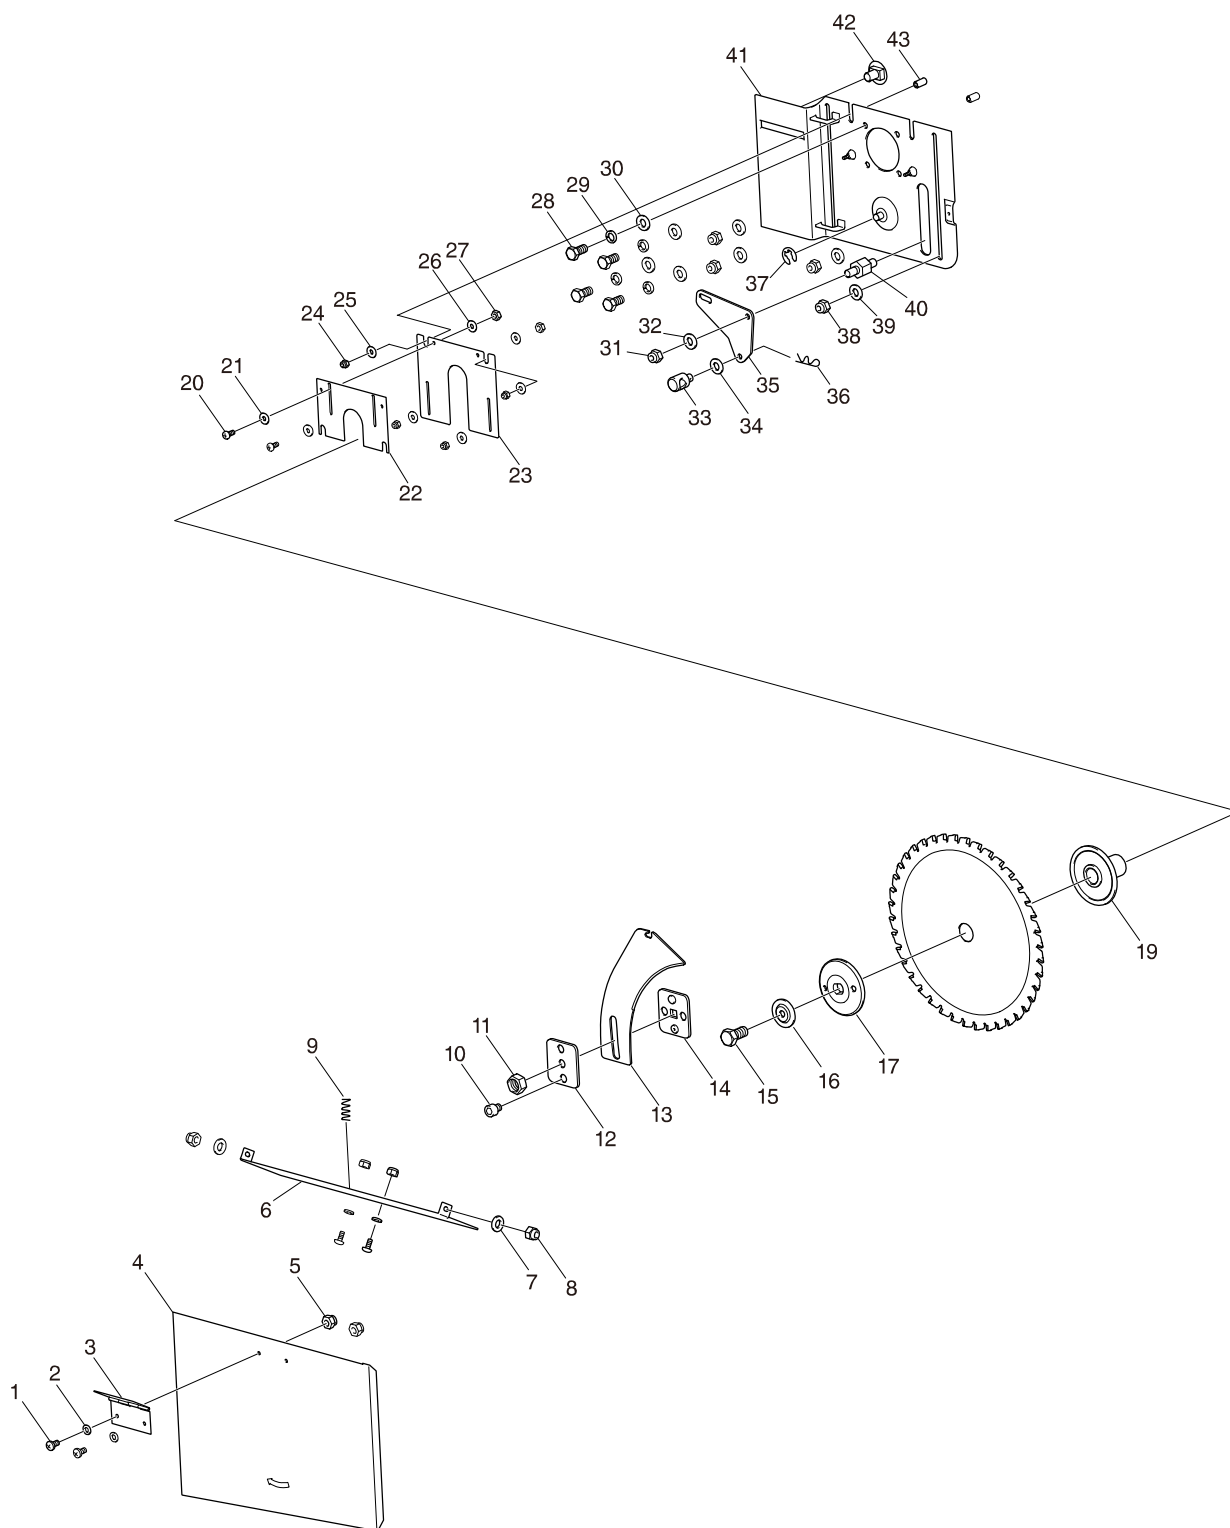

Model 2712 315MM TABLE SAW

Model 2712 315MM TABLE SAW

Model 2712 315MM TABLE SAW

Položka	Objednávacie	Popis	I/C	ks	N/O	Možnosť 1	Možnosť 2	Poznámka
001	JM27100031	CROSS HEAD SCREW M5		4				
002	JM27100032	FLAT WASHER 5		4				
003	JM27100033	HINGE		1				
004	JM27110001	COVER A COMPLETE		1				
C10	JM27180024	MAKITA LOGO LABEL		1				
005	JM27100111	LOCKNUT M5		4				
006	JM27100035	COVER B		1				
007	JM27100018	FLAT WASHER 6		2				
008	JM27100016	LOCKNUT M6		2				
009	JM27100036	SPRING		1				
010	JM27100104	HEX BOLT M6		1				
011	JM27100037	LOCKNUT M12		1				
012	JM27100038	RIVING KNIFE PRESS PLATE		1				
013	JM27100039	RIVING KNIFE		1				
014	JM27100040	FIX BRACKET		1				
015	JM27100041	HEX BOLT M10		1				
016	JM27100042	FLANGE WASHER 10		1				
017	JM27100043	OUTER FLANGE		1				
019	JM27100044	INNER FLANGE		1				
020	JM27100047	CROSS HEAD SCREW M4		2				
021	JM27100046	FLAT WASHER 4		2				
022	JM27100048	COVER		1				
023	JM27100049	SIDE PROTECTION		1				
024	JM27100045	LOCKNUT M4		4				
025	JM27100046	FLAT WASHER 4		4				
026	JM27100046	FLAT WASHER 4		2				
027	JM27100045	LOCKNUT M4		2				
028	JM27100050	HEX BOLT M8		4				
029	JM27100051	SPRING WASHER 8		4				
030	JM27100052	FLAT WASHER 8		4				
031	JM27100053	LOCKNUT M8		1				
032	JM27100054	FLAT WASHER 8		1				
033	JM27100055	ADJUSTING PIN		1				
034	JM27100106	FLAT WASHER 8		1				
035	JM27100057	ADJUSTING PLATE		1				
036	JM27100056	SPLITPIN 2		1				
037	JM27100025	E RING 10		1				
038	JM27100053	LOCKNUT M8		4				
039	JM27100052	FLAT WASHER 8		4				
040	JM27100058	DOUBLE THREAD BOLT		1				
041	JM27100072	LIFTING FRAME		1				
042	JM27100073	SQUARE NECK BOLT M12		1				
043	JM27100059	THREAD SLEEVE 4		2				
044	JM27100011	HEX BOLT M6		1				
045	JM27100018	FLAT WASHER 6		1				
046	JM27100018	FLAT WASHER 6		3				
047	JM27100016	LOCKNUT M6		3				
048	JM27100080	ANGLE SUPPORT PLATE A		1				