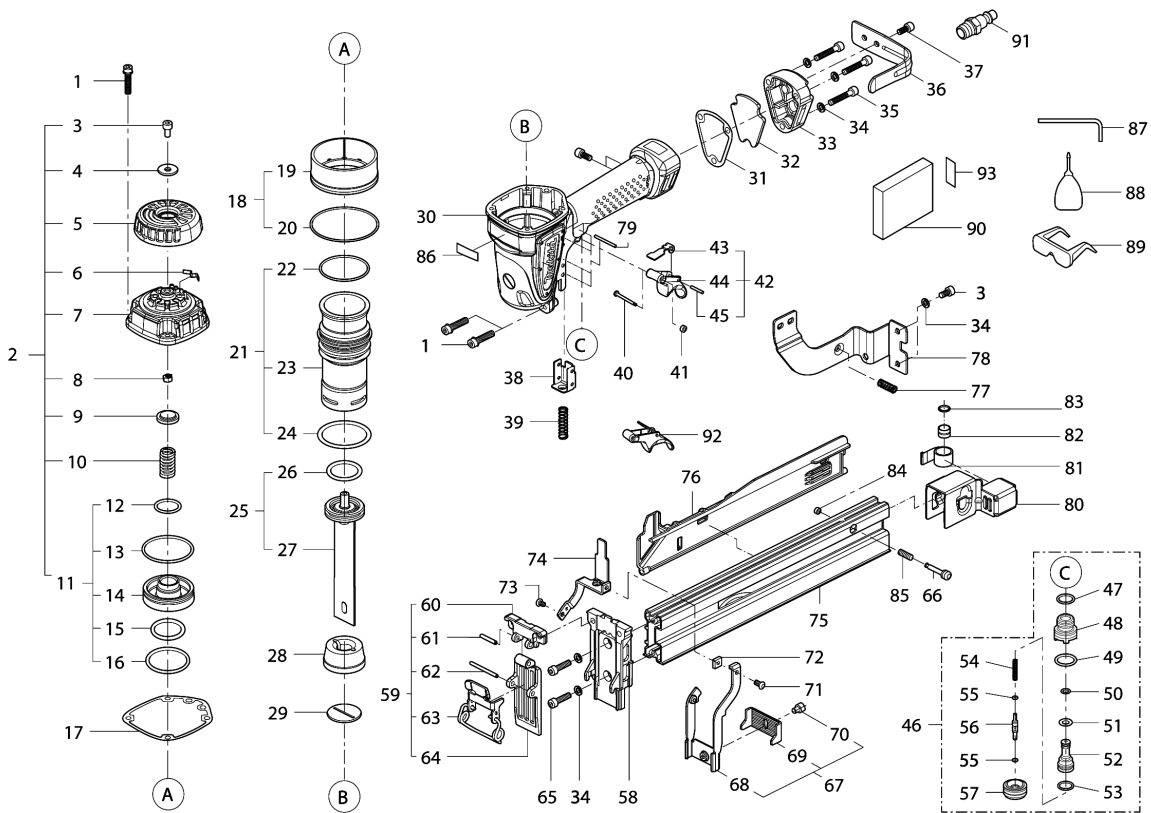

Model No.AT2550A WIDE CROWN STAPLER

Model No.AT2550A WIDE CROWN STAPLER

Položka	Objednávacie číslo	Popis	Zmena	ks	New/Old	Možnosť 1	Možnosť 2	Poznámka
001	B0000-0301	SCREW SET M5X25		6				
002	B0300-3471	TOP CAP SET		1				
003	A0000-1131			3				
004	A0005-1271	FLAT WASHER		1				
005	A0304-0611	EXHAUST COVER		1				
006	A0105-0081	SPRING PLATE		1				
007	A0301-1231	CAP,MAIN BODY		1				
008	A0004-0001	HEX. NUT M5		1				
009	A0311-0631	SEAL AIR		1	*			
009-1	424010-7	REAR CUSHION	O	1				
010	A0100-2391	COMPRESSION SPRING		1				
011	B0300-3441	DISC VALVE SET		1				
012	A0200-2121	O-KRÚŽOK 20.8x2.4		1				
013	A0200-1701	O-KRÚŽOK 47.3x2.62		1				
014	A0308-0591	PIEST AT2550A		1				
015	A0200-4131	O-KRÚŽOK 30X4MM AT2550A		1				
016	A0200-4121	O-KRÚŽOK 41,7X3,5MM AT2550A		1				
017	A0205-0581	TOP CAP GASKET		1				
018	B0300-3481	SPACER SET		1				
019	A0800-0871	SPACER		1				
020	A0200-3941	O-RING 60.8*2		1				
021	B0300-3491	CYLINDER SET		1				
022	A0200-2231	O-RING 45X2		1				
023	A0303-0841	CYLINDER		1				
024	A0200-3821	O-RING 44.7X3.5		1				
025	B0600-1841	PISTON UNIT		1				
026	A0200-3981	O-RING 30.7*3.5		1				
027	B0600-4251	DRIVER COMPLETE		1				
028	A0309-0701	BUMPER		1				
029	A0310-0681	NOZZLE		1				
030	K0400-0651	HOUSING COMPLETE		1				
031	A0205-0551	INLET CAP GASKET		1				
032	A0203-0151	INLET FILTER		1				
033	A0306-1111	INLET CAP		1				
034	A0005-0031	WASHER #5-1.1T		7				
035	A0000-0161	SCREW 5X30		3				
036	A0316-0311	HOOK		1				
037	A0000-0061			1				
038	A0712-1421	HOLDER		1				
039	A0100-2371	SPRING		1				
040	A0006-0732	TRIGGER PIN		1				
041	A0005-0311	PIN RETAINER 5.5X2		1				
042	K0500-1371	TRIGGER ASS'Y(DUAL-ACTION)		1				
043	A0501-0551	TRIGGER, INNER		1				