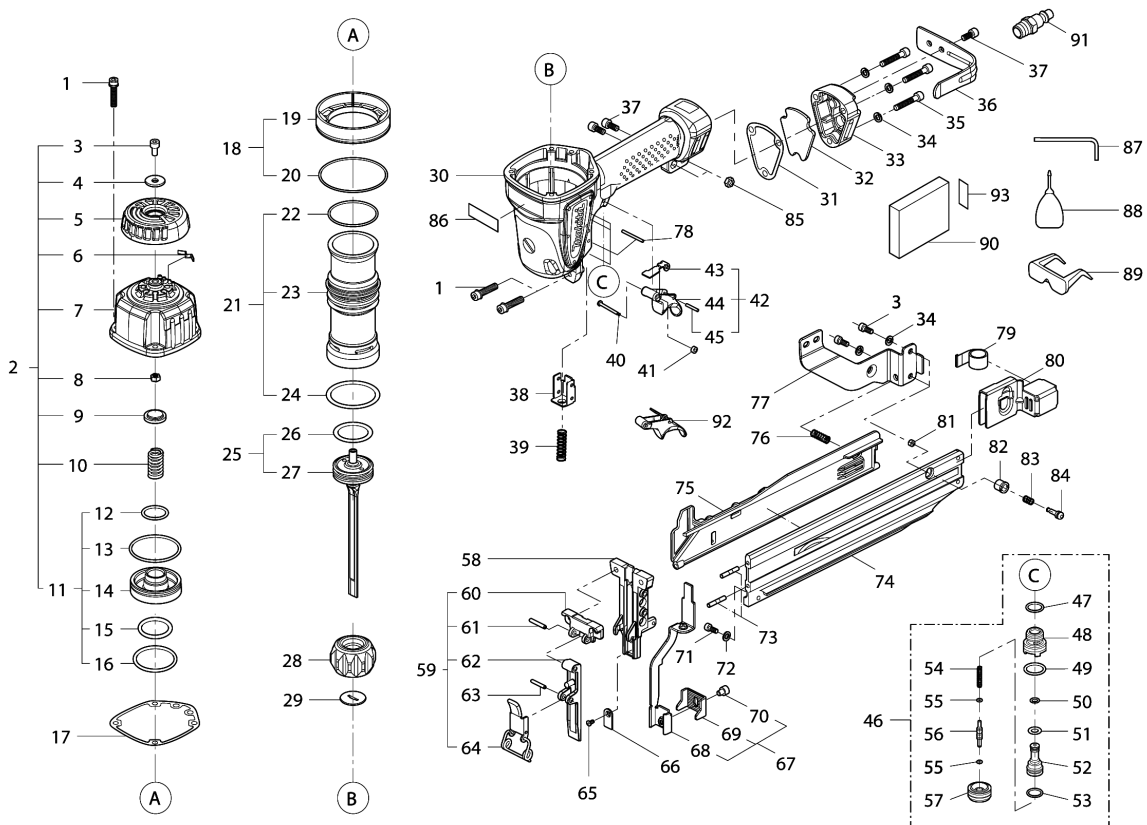

Model No.AT1150A MEDIUM CROWN STAPLER

Model No.AT1150A MEDIUM CROWN STAPLER

Položka	Objednávacie číslo	Popis	Zmena	ks	New/Old	Možnosť 1	Možnosť 2	Poznámka
001	B0000-0301	SCREW SET M5X25		6				
002	K0300-3431	TOP CAP SET		1				
003	A0000-1131			3				
004	A0005-1271	FLAT WASHER		1				
005	A0304-0611	EXHAUST COVER		1				
006	A0105-0081	SPRING PLATE		1				
007	A0301-1221	MAIN BODY CAP		1				
008	A0004-0001	HEX. NUT M5		1				
009	A0311-0631	SEAL AIR		1	*			
009-1	424010-7	REAR CUSHION	O	1				
010	A0100-2391	COMPRESSION SPRING		1				
011	K0300-3441	DISC VALVE SET		1				
012	A0200-2121	O-KRÚŽOK 20.8x2.4		1				
013	A0200-1701	O-KRÚŽOK 47.3x2.62		1				
014	A0308-0591	PIEST AT2550A		1				
015	A0200-4131	O-KRÚŽOK 30X4MM AT2550A		1				
016	A0200-4121	O-KRÚŽOK 41,7X3,5MM AT2550A		1				
017	A0205-0571	TOP CAP GASKET		1				
018	K0300-3451	SPACER SET		1				
019	A0800-0861	SPACER		1				
020	A0200-1011	O-RING 64X2		1				
021	K0300-3461	CYLINDER SET		1				
022	A0200-2231	O-RING 45X2		1				
023	A0303-0831	CYLINDER		1				
024	A0200-3821	O-RING 44.7X3.5		1				
025	K0600-1831	PISTON UNIT		1				
026	A0200-2921	O-RING 33.8X3.5		1				
027	B0600-2361	PIEST S TIAHLOM KPL AT1150A		1				
028	A0309-0751	KRYT AT1150A		1				
029	A0310-0671	PLATNIČKA VODIACA AT1150A		1				
030	K0400-0621	HOUSING COMPLETE		1				
031	A0205-0551	INLET CAP GASKET		1				
032	A0203-0151	INLET FILTER		1				
033	A0306-1111	INLET CAP		1				
034	A0005-0031	WASHER #5-1.1T		5				
035	A0000-0161	SCREW 5X30		3				
036	A0316-0311	HOOK		1				
037	A0000-0061			3				
038	A0712-1421	HOLDER		1				
039	A0100-2371	SPRING		1				
040	A0006-0732	TRIGGER PIN		1				
041	A0005-0311	PIN RETAINER 5.5X2		1				
042	K0500-1371	TRIGGER ASS'Y(DUAL-ACTION)		1				