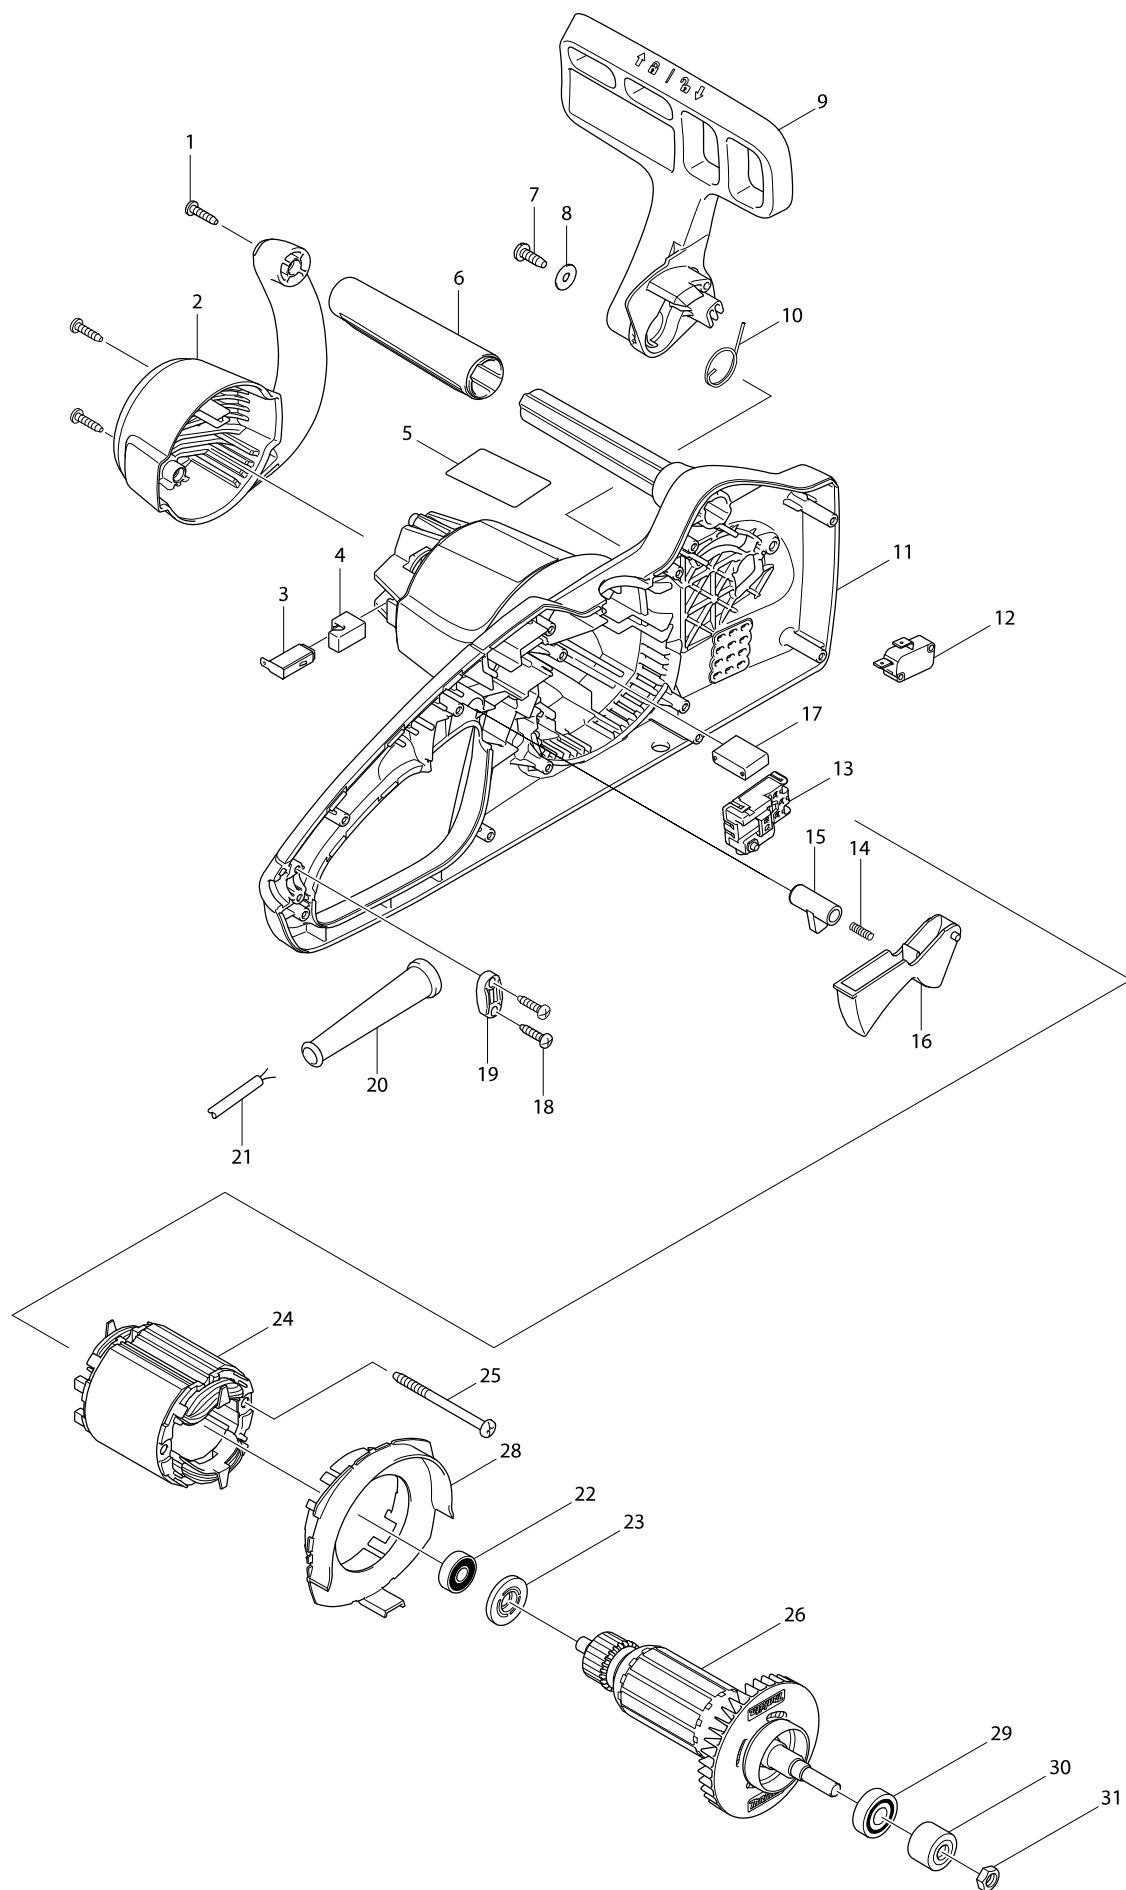

Model UC4041A 400MM ELECTRIC CHAIN SAW

Model UC4041A 400MM ELECTRIC CHAIN SAW

Položka	Objednávacie	Popis	I/C	ks	N/O	Predaj	Nákup	Poznámka
001	266326-2	SKRUTKA SAMOREZNÁ		3				
002	454725-2	REAR COVER		1				
003	191972-1	UHLÍKY CB-132 /ES-33,38,42A/		1				
004	682211-5	GUM.PUZDRO DRZIACA UHLIKOV		2				
005	815A97-0	UC4041A NAME PLATE		1				
006	424600-6	FRONT GRIP		1				
007	266388-0	SKRUTKA SAMOREZNÁ 5X16		1				
008	253807-5	PODLOŽKA 5 253807-5		1				
009	142279-8	FRONT HAND GUARD COMPLETE		1				
C10	802K54-7	INDICATION LABEL		1				
010	231640-5	PRUŽINA TORZNÁ 20 UC3020A		1				
011	187869-0	HOUSING SET		1				
C10	802G51-9	CAUTION LABEL		1				
D10		INC. 62						
012	650577-1	SWITCH SD-006-BB2AA-AA		1				
013	650716-3	SWITCH TGC31B		1				
014	233173-6	PRUŽINA PRÍTLAČNÁ UC3020A		1				
015	416178-3	LOCK-OFF BUTTON		1				
016	455185-1	SWITCH LEVER		1				
017	645149-5	NOISE SUPPRESSOR		1				
018	266326-2	SKRUTKA SAMOREZNÁ		2				
019	687124-5	DRŽIAK KÁBLA MT240/953T955		1				
020	682540-6	CHRNIC SNURY 9,3-90		1				
021	665876-8	POWER SUPPLY CORD 1.0-2-0.6		1				
022	210029-0	LOŽISKO GULIČKOVÉ 608ZZ		1				
023	681644-1	IZOLACNA PODLOZKA 681644-1		1				
024	594538-0	STATOR UC3020A		1	*			
C10	654069-2	RECEPTACLE		2	*			
C20	654208-4	RECEPTACLE		1	*			
024-1	593869-4	FIELD ASS'Y 220-240V	O	1				
C10	654069-2	RECEPTACLE		2				
C20	654208-4	RECEPTACLE		1				
025	266389-8	TAPPING SCREW 5X70		2				
026	513893-1	ARMATURE ASS'Y 220-240V		1				
D10		INC. 22,23,29						
028	419238-0	DOSKA ODKLONU VZDUCHU		1				
029	211061-7	LOŽISKO GULIČKOVÉ 6000LLB		1				
030	227153-2	PASTOROK 12		1				
031	931403-6	MATICA M8 931403-6		1				
032	142282-9	TANK CAP COMPLETE		1				
034	454729-4	OIL TANK		1				
037	424602-2	OIL TUBE		1				
038	231975-4	PRUŽINA DCS230T		1				
039	416274-7	ČAP OLEJOVEJ HADIČKY UC3020		1				
040	268238-5	PIN 5		1				
041	158047-9	ZÁSEKOVÝ ZUB UC3020		1				
042	233175-2	PRUŽINA PRÍTLAČNÁ 9 DCS230T		1				
044	266326-2	SKRUTKA SAMOREZNÁ		1				