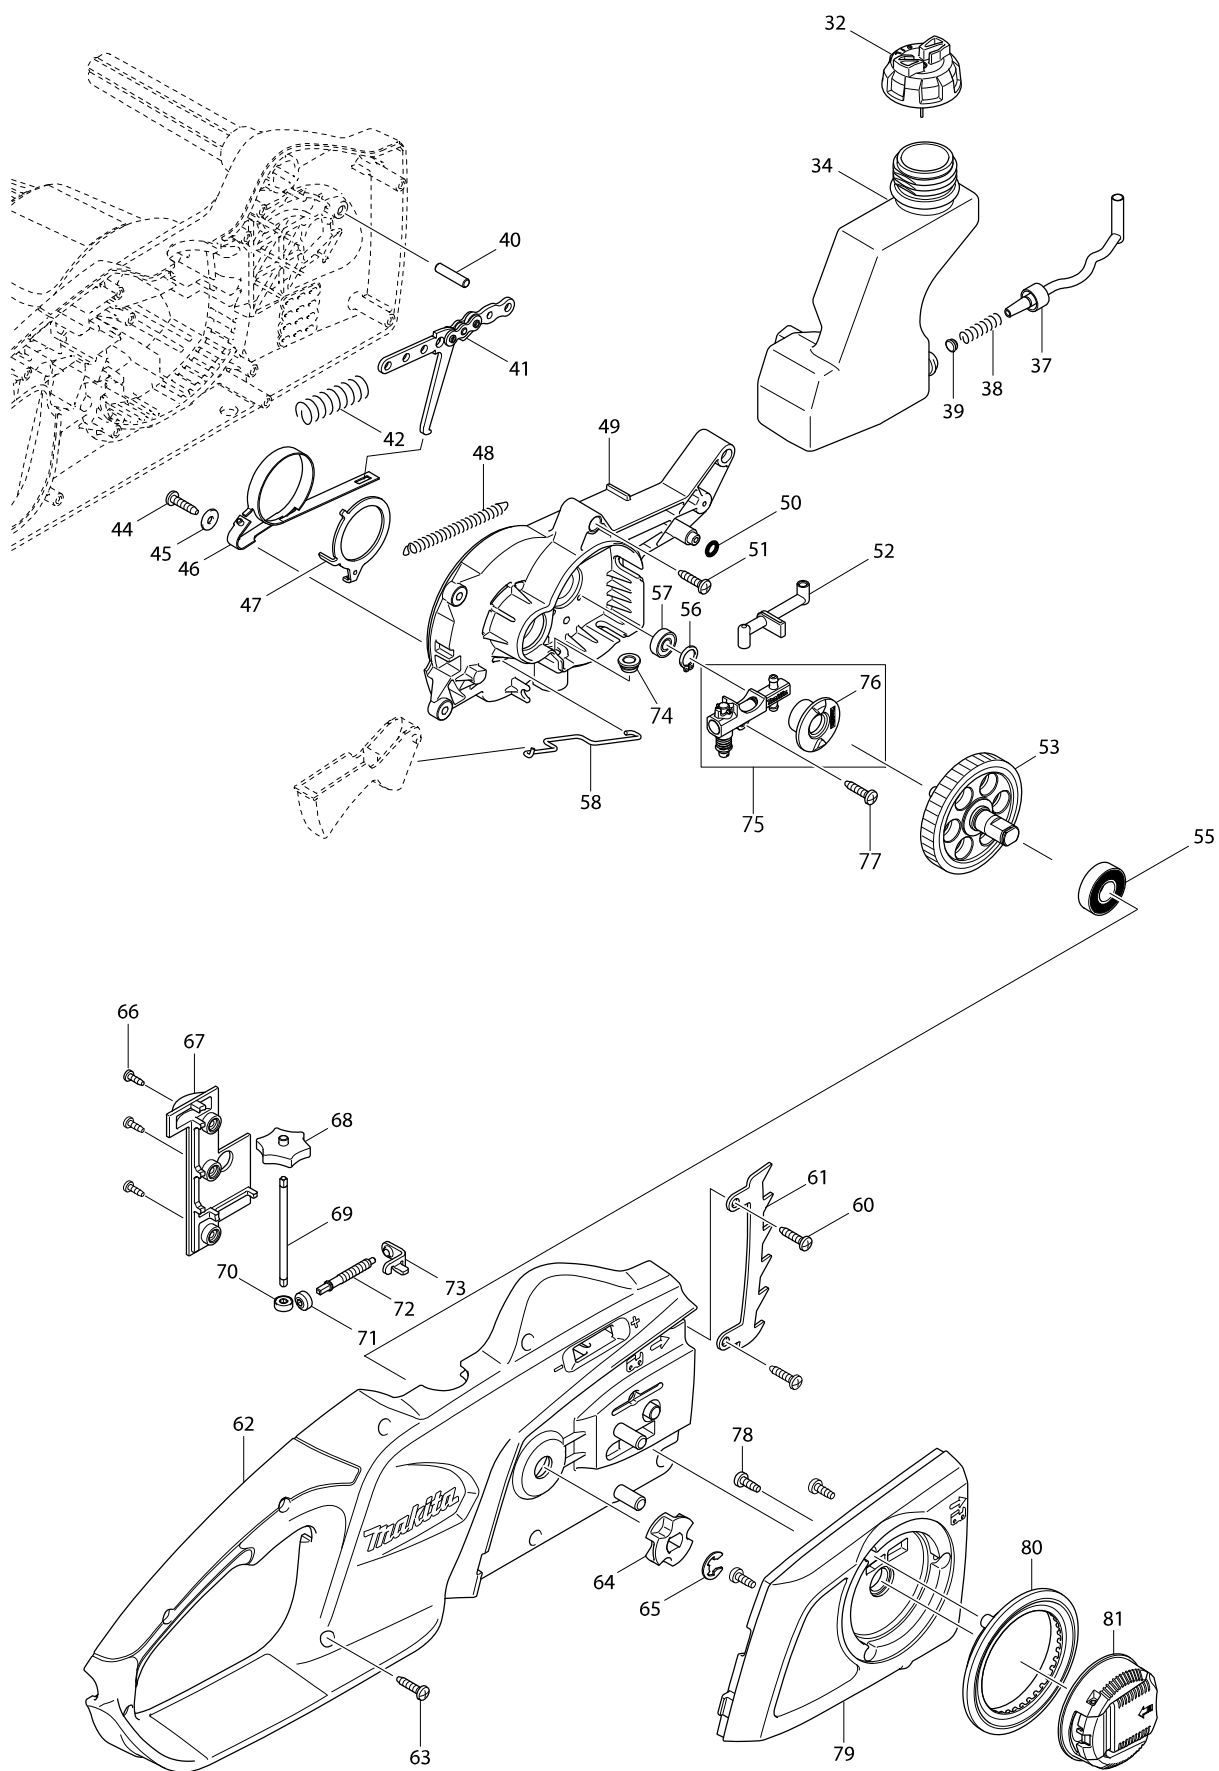

Model UC4041A 400MM ELECTRIC CHAIN SAW

Model UC4041A 400MM ELECTRIC CHAIN SAW

Položka	Objednávacie	Popis	I/C	ks	N/O	Predaj	Nákup	Poznámka
001	266326-2	SKRUTKA SAMOREZNÁ		3				
002	454725-2	REAR COVER		1				
003	191972-1	UHLÍKY CB-132 /ES-33,38,42A/		1				
004	682211-5	GUM.PUZDRO DRZIACA UHLIKOV		2				
005	815A97-0	UC4041A NAME PLATE		1				
006	424600-6	FRONT GRIP		1				
007	266388-0	SKRUTKA SAMOREZNÁ 5X16		1				
008	253807-5	PODLOŽKA 5 253807-5		1				
009	142279-8	FRONT HAND GUARD COMPLETE		1				
C10	802K54-7	INDICATION LABEL		1				
010	231640-5	PRUŽINA TORZNÁ 20 UC3020A		1				
011	187869-0	HOUSING SET		1				
C10	802G51-9	CAUTION LABEL		1				
D10		INC. 62						
012	650577-1	SWITCH SD-006-BB2AA-AA		1				
013	650716-3	SWITCH TGC31B		1				
014	233173-6	PRUŽINA PRÍTLAČNÁ UC3020A		1				
015	416178-3	LOCK-OFF BUTTON		1				
016	455185-1	SWITCH LEVER		1				
017	645149-5	NOISE SUPPRESSOR		1				
018	266326-2	SKRUTKA SAMOREZNÁ		2				
019	687124-5	DRŽIAK KÁBLA MT240/953T955		1				
020	682540-6	CHRNIC SNURY 9,3-90		1				
021	665876-8	POWER SUPPLY CORD 1.0-2-0.6		1				
022	210029-0	LOŽISKO GULIČKOVÉ 608ZZ		1				
023	681644-1	IZOLACNA PODLOZKA 681644-1		1				
024	594538-0	STATOR UC3020A		1	*			
C10	654069-2	RECEPTACLE		2	*			
C20	654208-4	RECEPTACLE		1	*			
024-1	593869-4	FIELD ASS'Y 220-240V	O	1				
C10	654069-2	RECEPTACLE		2				
C20	654208-4	RECEPTACLE		1				
025	266389-8	TAPPING SCREW 5X70		2				
026	513893-1	ARMATURE ASS'Y 220-240V		1				
D10		INC. 22,23,29						
028	419238-0	DOSKA ODKLONU VZDUCHU		1				
029	211061-7	LOŽISKO GULIČKOVÉ 6000LLB		1				
030	227153-2	PASTOROK 12		1				
031	931403-6	MATICA M8 931403-6		1				
032	142282-9	TANK CAP COMPLETE		1				
034	454729-4	OIL TANK		1				
037	424602-2	OIL TUBE		1				
038	231975-4	PRUŽINA DCS230T		1				
039	416274-7	ČAP OLEJOVEJ HADIČKY UC3020		1				
040	268238-5	PIN 5		1				
041	158047-9	ZÁSEKOVÝ ZUB UC3020		1				
042	233175-2	PRUŽINA PRÍTLAČNÁ 9 DCS230T		1				
044	266326-2	SKRUTKA SAMOREZNÁ		1				