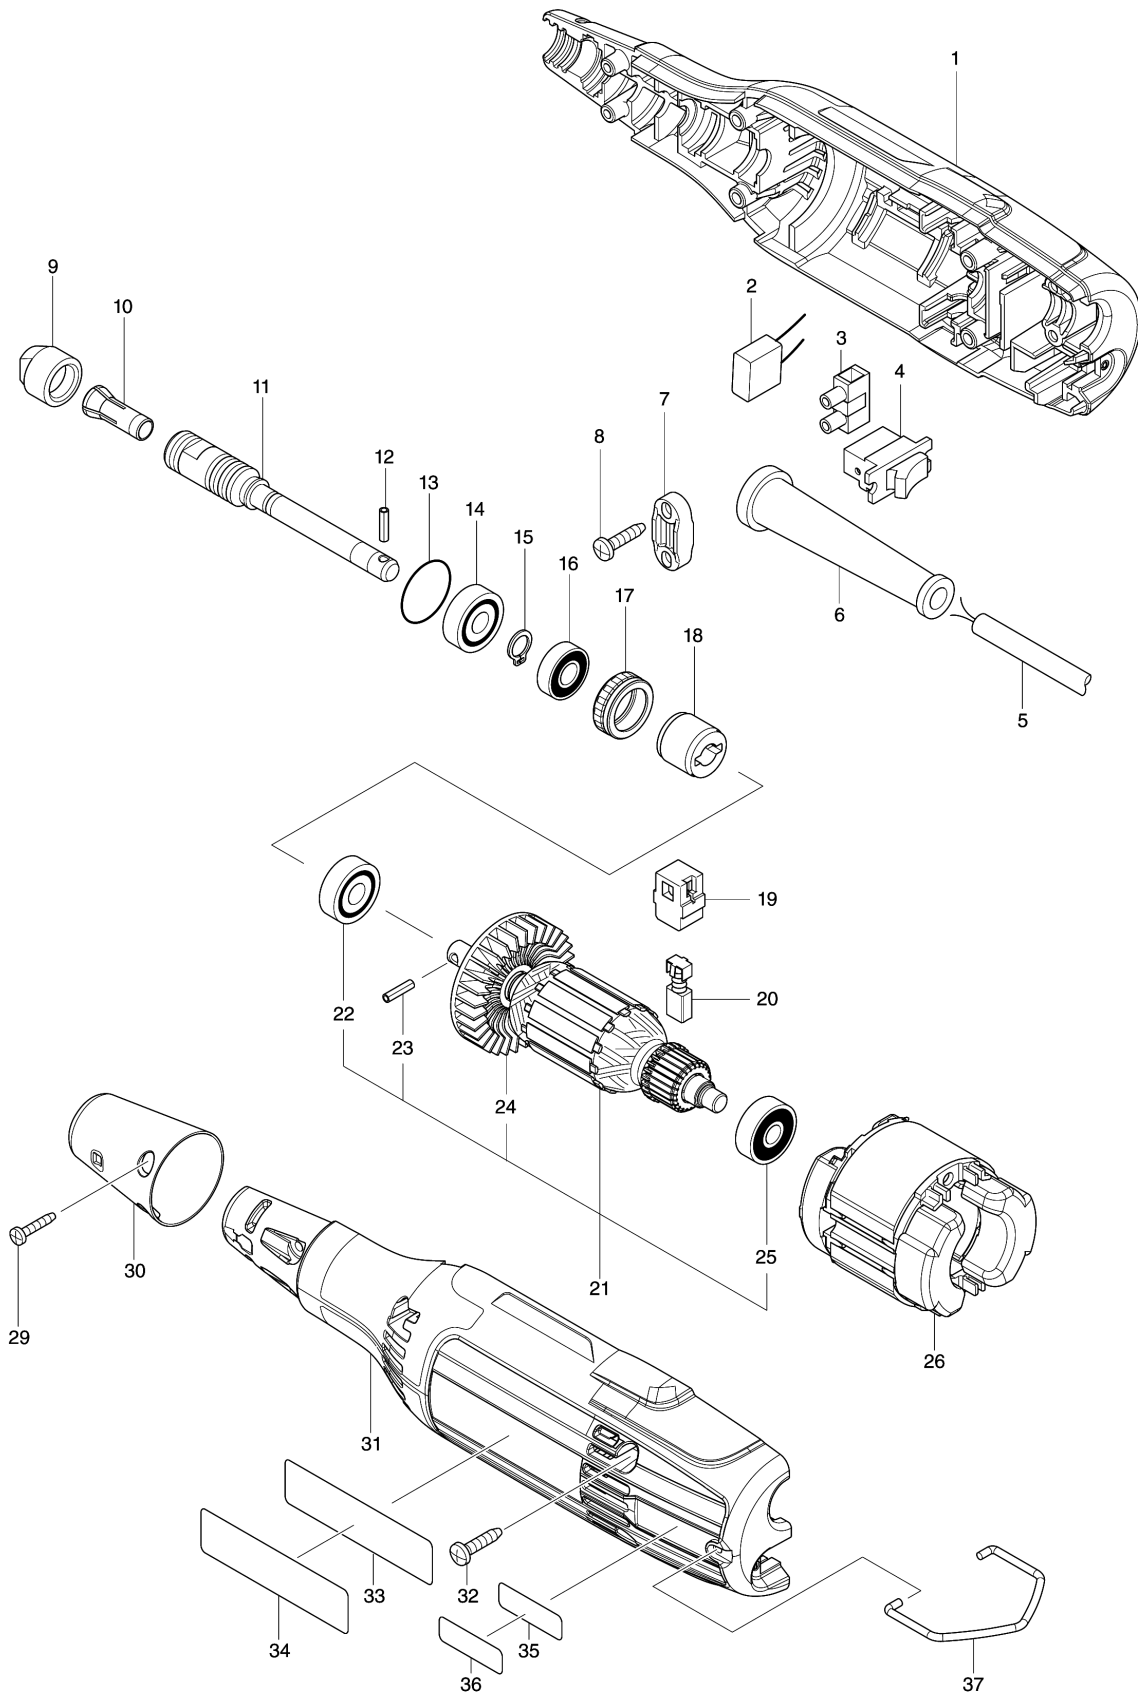

## Model No.GD0603 DIE GRINDER

Položka	Objednávacie číslo	Popis	Zmena	ks	New/Old	Možnosť 1	Možnosť 2	Poznámka
001	183B62-6	HOUSING SET		1				
C10	263002-9	RUBBER PIN 4		2				
D10		INC. 31						
002	645239-4	NOISE SUPPRESSOR		1				
003	654532-5	TERMINAL BLOCK 1P		1				
004	651527-9	SWITCH		1				
005	665394-6	POWER SUPPLY CORD 1.0-2-2.5		1				
006	682569-2	CORD GUARD 8-85		1				
007	687124-5	STRAIN RELIEF		1				
008	266326-2	TAPPING SCREW 4X18		2				
009	763236-9	COLLET NUT6		1				
010	763620-8	COLLET CONE 6MM		1	*			
010-1	763620-8	COLLET CONE 6MM	O	1				
011	321194-1	SPINDLE		1				
012	258054-3	SPRING PIN 3-12		1				
013	213961-7	O RING 22		1				
014	211031-6	BALL BEARING 608LLB		1				
015	961004-6	RETAINING RING S-8		1				
016	211166-3	BALL BEARING 698DDW		1				
017	421479-6	RUBBER RING 19		1				
018	456337-7	COUPLING		1				
019	643566-3	BRUSH HOLDER 5X8		2				
020	191627-8	CARBON BRUSH CB-64		1				
021	513434-3	ARMATURE ASS'Y 240V		1				
D10		INC. 22-25						
022	211031-6	BALL BEARING 608LLB		1				
023	258054-3	SPRING PIN 3-12		1	*			
023-1	256368-4	GROOVED PIN 3-12	<	1				
024	240085-6	FAN 48		1				
025	210025-8	BALL BEARING 627LLB		1				
026	599062-8	FIELD ASS'Y 240V		1				
C10	654037-5	INSULATED TERM. FT1.25-M3		2				
029	266429-2	TAPPING SCREW 3X16		2				
030	346902-9	CAP		1				
031	183B62-6	HOUSING SET		1				
C10	263002-9	RUBBER PIN 4		2				
D10		INC. 1						
032	266326-2	TAPPING SCREW 4X18		4				
033	851G50-8	GD0603 NAME PLATE		1	*			
033-1	851G50-8	GD0603 NAME PLATE	<	1				
034	807G77-6	CLEAR LABEL		1				
035	851G55-8	GD0603 SERIAL NO. LABEL		1				
036	807G78-4	CLEAR LABEL		1				
037	321193-3	HANGER		1				