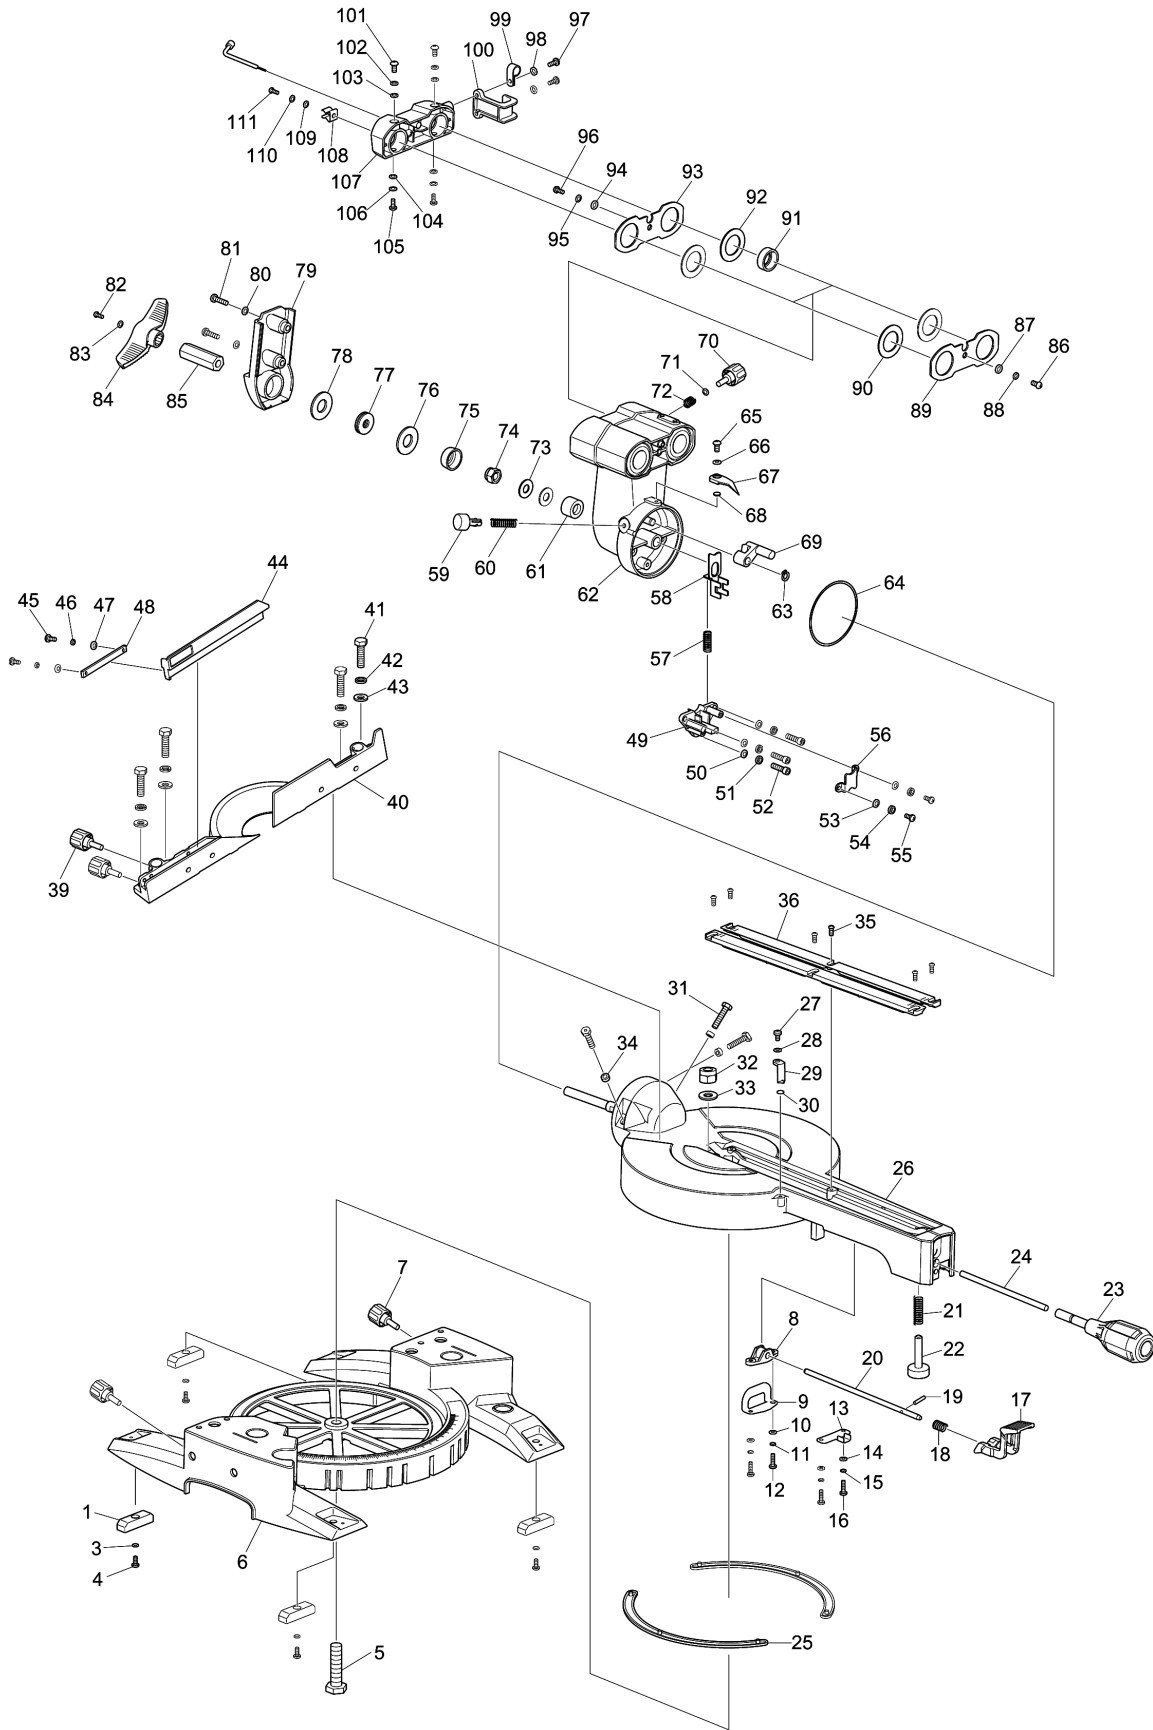

### Model No.LS0815FL SLIDE COMPOUND MITER SAW 216MM

# Model No.LS0815FL SLIDE COMPOUND MITER SAW 216MM

## Model No.LS0815FL SLIDE COMPOUND MITER SAW 216MM

Položka	Objednávacie číslo	Popis	Zmena	ks	New/Old	Možnosť 1	Možnosť 2	Poznámka
001	JM23500132	BUFFER PAD		4				
002	JM23000127	HOLDER		2				
003	JM23100016	FLAT WASHER 4		4				
004	JM23500008	CROSS HEAD SCREW M4X10		4				
005	JM23500009	PIVOT SHAFT		1				
006	JM23510001	BASE COMPLETE		1				
C10	JM23500010	MITER SCALE LABEL		1	*			
C20	JM2708A060	CAUTION LABEL		2	*			
C30	JM23500011	BASE		1	*			
C40	JM2318A058	CAUTION LABEL		1	*			
007	JM23100013	KNOB FOR EXT.WING		2	*			
007-1	JM00000074	PAN HEAD SCREW M6X20	X	2				
008	JM23100025	WORKING TABLE LOCKING BRACKET		1				
009	JM23100020	LOCK PLATE B		1				
010	JM23100016	FLAT WASHER 4		2				
011	JM23100015	SPRING WASHER 4		2				
012	JM23100014	CROSS HEAD SCREW M4X15		2	*			
012-1	JM23100033	PAN HEAD SCREW M4X12	<	2				
013	JM23100018	LOCK PLATE A		1				
014	JM23100016	FLAT WASHER 4		2				
015	JM23100015	SPRING WASHER 4		2				
016	JM23100014	CROSS HEAD SCREW M4X15		2	*			
016-1	JM23100033	PAN HEAD SCREW M4X12	<	2				
017	JM23100023	PRESS PLATE		1				
018	JM23100021	LOCK SPRING		1				
019	JM23100022	LOCK PIN		1				
020	JM23500015	LOCK SHAFT B		1				
021	JM23500014	SPRING11		1				
022	JM23500013	ADJUSTABLE ROD		1				
023	JM23100027	MITER LOCKING HANDLE		1				
024	JM23500016	LOCK SHAFT A		1				
025	JM23500012	FRICITION PLATE		2				
026	JM23510002	WORKING TABLE COMPLETE		1				
C10	JM23500017	BEVEL SCALE LABEL		1	*			
C20	JM23500018	LOCKING ROD		1	*			
C30	JM23500019	WORKING TABLE		1	*			
C40	JM23500020	ELASTIC PIN 4X30		1				
C50	JM23500021	HEX NUT M10		1				
027	JM23500008	CROSS HEAD SCREW M4X10		1	*			
027-1	JM23100033	PAN HEAD SCREW M4X12	X	1				
028	JM23100016	FLAT WASHER 4		1				
029	JM23100030	MITER POINTER		1				
030	JM23500053	EXTERNAL TOOTHED LOCK WASHER 4		1				
031	JM23100034	HEX BOLT M6X28		3	*			