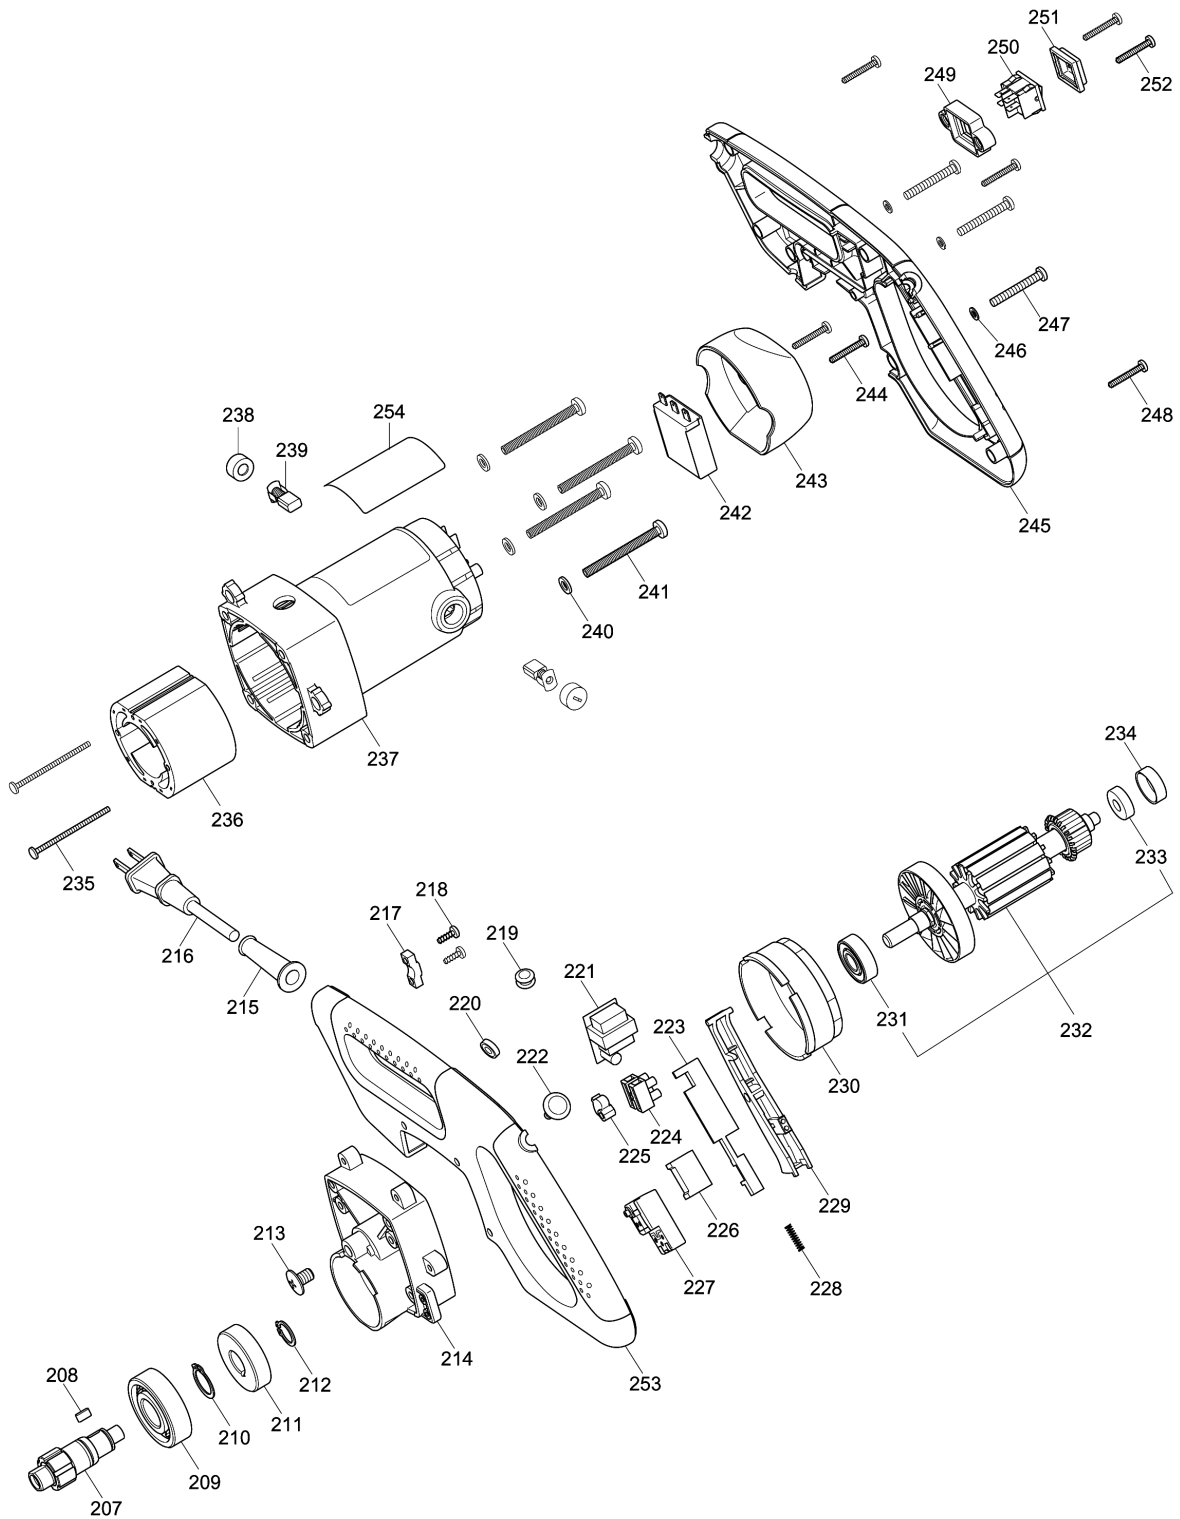

### Model No.LS0815FL SLIDE COMPOUND MITER SAW 216MM

# Model No.LS0815FL SLIDE COMPOUND MITER SAW 216MM

## Model No.LS0815FL SLIDE COMPOUND MITER SAW 216MM

Položka	Objednávacie číslo	Popis	Zmena	ks	New/Old	Možnosť 1	Možnosť 2	Poznámka
001	JM23500132	BUFFER PAD		4				
002	JM23000127	HOLDER		2				
003	JM23100016	FLAT WASHER 4		4				
004	JM23500008	CROSS HEAD SCREW M4X10		4				
005	JM23500009	PIVOT SHAFT		1				
006	JM23510001	BASE COMPLETE		1				
C10	JM23500010	MITER SCALE LABEL		1	*			
C20	JM2708A060	CAUTION LABEL		2	*			
C30	JM23500011	BASE		1	*			
C40	JM2318A058	CAUTION LABEL		1	*			
007	JM23100013	KNOB FOR EXT.WING		2	*			
007-1	JM00000074	PAN HEAD SCREW M6X20	X	2				
008	JM23100025	WORKING TABLE LOCKING BRACKET		1				
009	JM23100020	LOCK PLATE B		1				
010	JM23100016	FLAT WASHER 4		2				
011	JM23100015	SPRING WASHER 4		2				
012	JM23100014	CROSS HEAD SCREW M4X15		2	*			
012-1	JM23100033	PAN HEAD SCREW M4X12	<	2				
013	JM23100018	LOCK PLATE A		1				
014	JM23100016	FLAT WASHER 4		2				
015	JM23100015	SPRING WASHER 4		2				
016	JM23100014	CROSS HEAD SCREW M4X15		2	*			
016-1	JM23100033	PAN HEAD SCREW M4X12	<	2				
017	JM23100023	PRESS PLATE		1				
018	JM23100021	LOCK SPRING		1				
019	JM23100022	LOCK PIN		1				
020	JM23500015	LOCK SHAFT B		1				
021	JM23500014	SPRING11		1				
022	JM23500013	ADJUSTABLE ROD		1				
023	JM23100027	MITER LOCKING HANDLE		1				
024	JM23500016	LOCK SHAFT A		1				
025	JM23500012	FRICITION PLATE		2				
026	JM23510002	WORKING TABLE COMPLETE		1				
C10	JM23500017	BEVEL SCALE LABEL		1	*			
C20	JM23500018	LOCKING ROD		1	*			
C30	JM23500019	WORKING TABLE		1	*			
C40	JM23500020	ELASTIC PIN 4X30		1				
C50	JM23500021	HEX NUT M10		1				
027	JM23500008	CROSS HEAD SCREW M4X10		1	*			
027-1	JM23100033	PAN HEAD SCREW M4X12	X	1				
028	JM23100016	FLAT WASHER 4		1				
029	JM23100030	MITER POINTER		1				
030	JM23500053	EXTERNAL TOOTHED LOCK WASHER 4		1				
031	JM23100034	HEX BOLT M6X28		3	*			