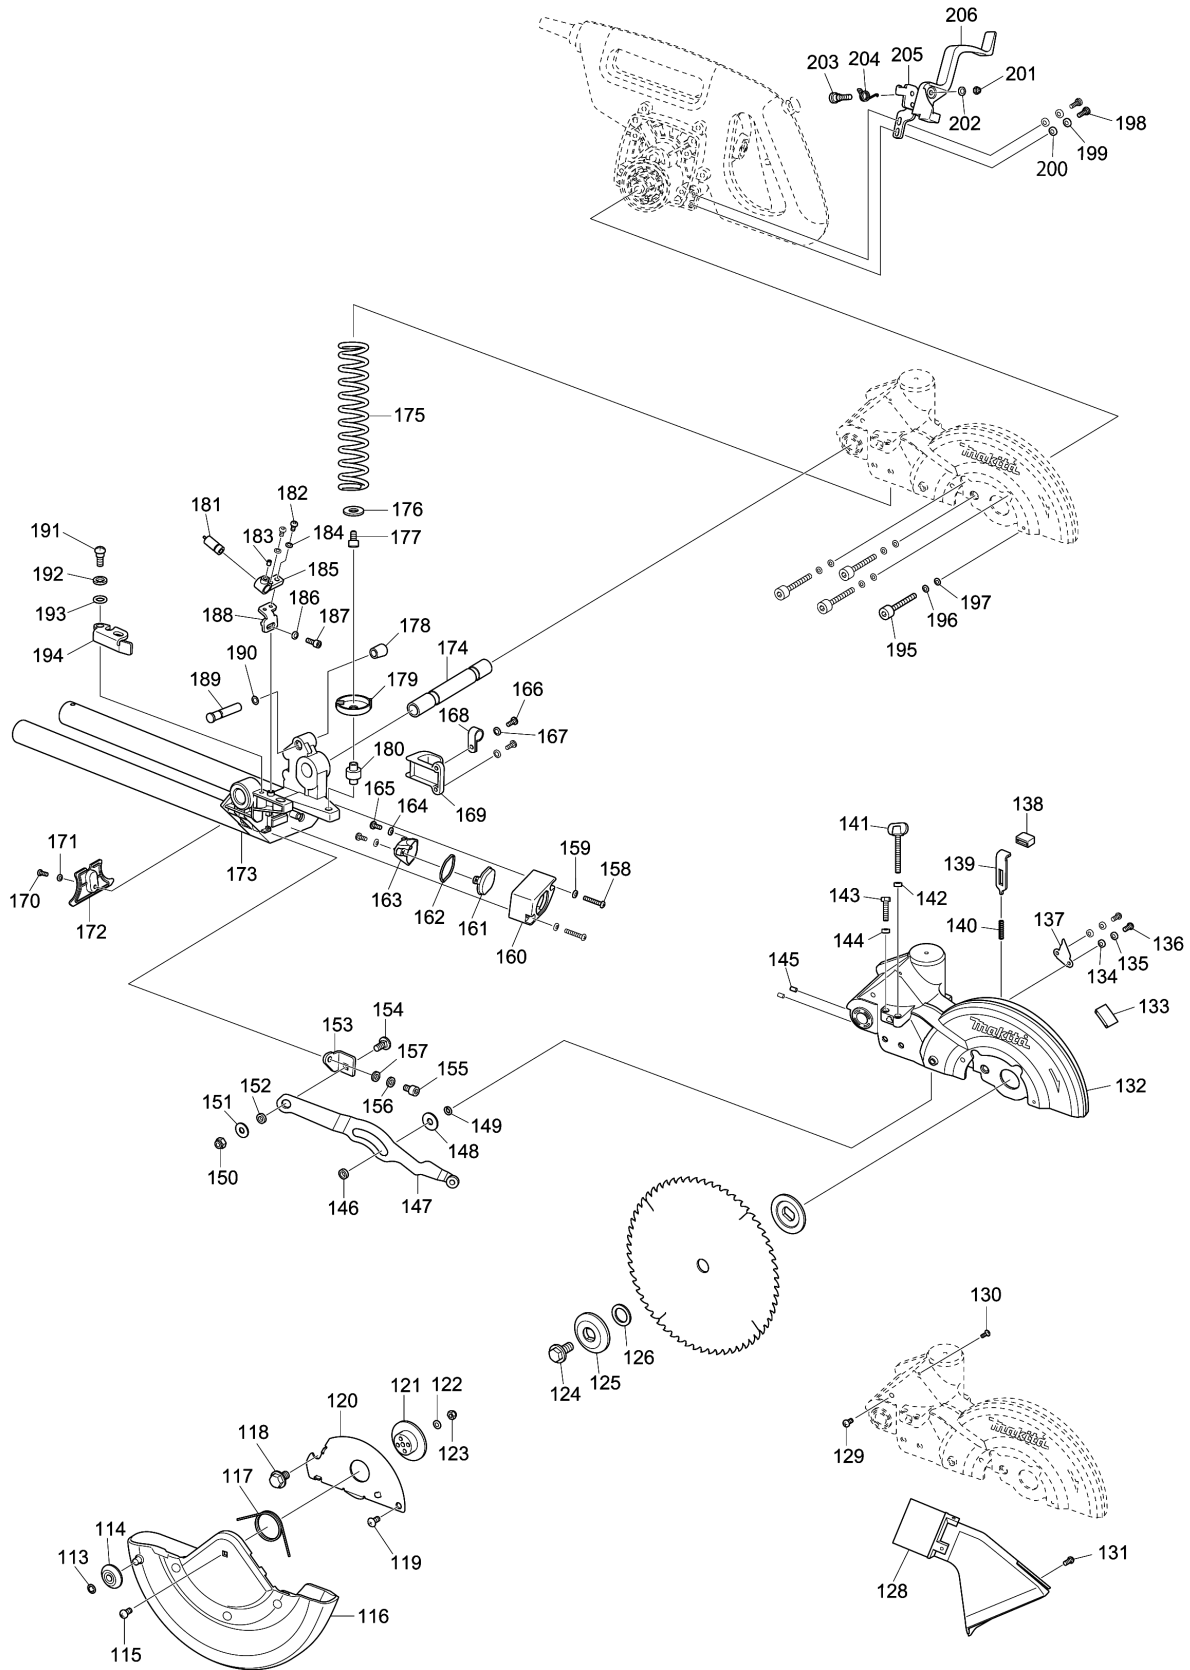

### Model No.LS0815FL SLIDE COMPOUND MITER SAW 216MM

# Model No.LS0815FL SLIDE COMPOUND MITER SAW 216MM

## Model No.LS0815FL SLIDE COMPOUND MITER SAW 216MM

Položka	Objednávacie číslo	Popis	Zmena	ks	New/Old	Možnosť 1	Možnosť 2	Poznámka
001	JM23500132	BUFFER PAD		4				
002	JM23000127	HOLDER		2				
003	JM23100016	FLAT WASHER 4		4				
004	JM23500008	CROSS HEAD SCREW M4X10		4				
005	JM23500009	PIVOT SHAFT		1				
006	JM23510001	BASE COMPLETE		1				
C10	JM23500010	MITER SCALE LABEL		1	*			
C20	JM2708A060	CAUTION LABEL		2	*			
C30	JM23500011	BASE		1	*			
C40	JM2318A058	CAUTION LABEL		1	*			
007	JM23100013	KNOB FOR EXT.WING		2	*			
007-1	JM00000074	PAN HEAD SCREW M6X20	X	2				
008	JM23100025	WORKING TABLE LOCKING BRACKET		1				
009	JM23100020	LOCK PLATE B		1				
010	JM23100016	FLAT WASHER 4		2				
011	JM23100015	SPRING WASHER 4		2				
012	JM23100014	CROSS HEAD SCREW M4X15		2	*			
012-1	JM23100033	PAN HEAD SCREW M4X12	<	2				
013	JM23100018	LOCK PLATE A		1				
014	JM23100016	FLAT WASHER 4		2				
015	JM23100015	SPRING WASHER 4		2				
016	JM23100014	CROSS HEAD SCREW M4X15		2	*			
016-1	JM23100033	PAN HEAD SCREW M4X12	<	2				
017	JM23100023	PRESS PLATE		1				
018	JM23100021	LOCK SPRING		1				
019	JM23100022	LOCK PIN		1				
020	JM23500015	LOCK SHAFT B		1				
021	JM23500014	SPRING11		1				
022	JM23500013	ADJUSTABLE ROD		1				
023	JM23100027	MITER LOCKING HANDLE		1				
024	JM23500016	LOCK SHAFT A		1				
025	JM23500012	FRICITION PLATE		2				
026	JM23510002	WORKING TABLE COMPLETE		1				
C10	JM23500017	BEVEL SCALE LABEL		1	*			
C20	JM23500018	LOCKING ROD		1	*			
C30	JM23500019	WORKING TABLE		1	*			
C40	JM23500020	ELASTIC PIN 4X30		1				
C50	JM23500021	HEX NUT M10		1				
027	JM23500008	CROSS HEAD SCREW M4X10		1	*			
027-1	JM23100033	PAN HEAD SCREW M4X12	X	1				
028	JM23100016	FLAT WASHER 4		1				
029	JM23100030	MITER POINTER		1				
030	JM23500053	EXTERNAL TOOTHED LOCK WASHER 4		1				
031	JM23100034	HEX BOLT M6X28		3	*			