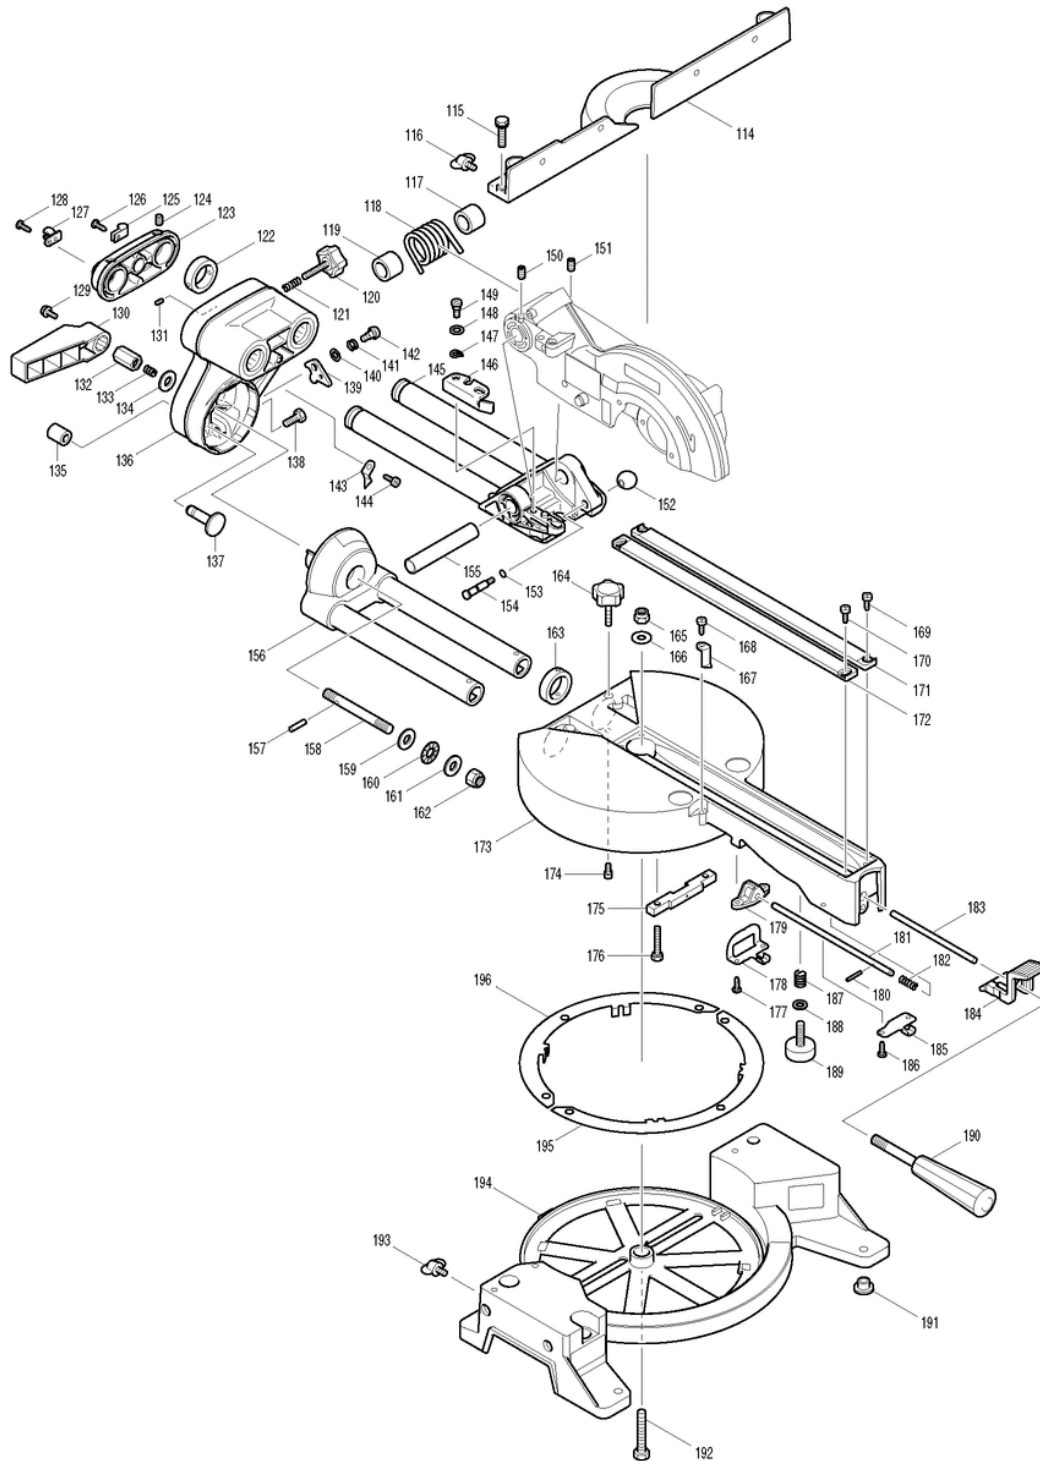

Makita Service Information / Model: LS0714

Makita Werkzeug Ges.m.b.H.

Airportstr. 4, 2401 Fischamend

Tel: 02232 / 777 00

Fax: 02232 / 777 00 - 40

Mail: verkauf@makita.at

Web: www.makita.at

Makita Service Information / Model: LS0714

POS	Bestell-Nr.	Artikelbeschreibung	Stk.	Stk.Preis
1	911228-4	SKRUTKA 5x18 911228-4	1	N/A
2	267136-0	PODLOŽKA 5	1	N/A
3	418656-9	Safety Cover	1	N/A
3.2	419224-1	Safety Cover new	1	N/A
3.3	419944-7	KRYT KOTÚČA	1	N/A
3.4	453297-4	Safety Cover	1	N/A
4	265008-3	SKRUTKA M5	1	N/A
5	265461-3	SKRUTKA ŠEŠŤHRANNÁ M6x18	1	N/A
5.2	266733-9	SKRUTKA ŠEŠŤHRANNÁ M6x16	1	N/A
6	224397-5	PRÍRUBA 40 5621R/LS0714	1	N/A
6.2	224370-5	PODLOŽKA KOTÚČA 40 5704R/4131	1	N/A
7	285715-2	BEARING RETAINER 55	1	N/A
8	323798-5	OSKA BLS820S/LS0714/F/FL/L	1	N/A
9	211129-9	LOŽISKO GULIČKOVÉ 6201DDW	1	N/A
10	317037-3	KRYT LOŽISKA LS0714/F/FL/L	1	N/A
11	213565-5	O RING 42	1	N/A
12	257010-0	KRÚŽOK 12	1	N/A
13	226497-7	KOLESO OZUBENÉ 47 LS0714/F/FL/L	1	N/A
14	211021-9	LOŽISKO GULIČKOVÉ 607LLB	1	N/A
15	263005-3	KOLÍK GUMA 6 2414	1	N/A
16	183858-3	BLADE CASE	1	N/A
16		*** INC. 15,34,75		N/A
16.2	188248-5	BLADE CASE new	1	N/A
16.2		*** INC. 15,34,75		N/A
16.3	153951-7	BLADE CASE new	1	N/A
16.3		*** INC. 15,75		N/A
17	231934-8	PRUŽINA ŠPIRÁLOVÁ 26	1	N/A
18	344639-2	PODLOŽKA LS0714/F/FL/BLS820S	1	N/A
18.2	345589-4	CENTER WASHER new	1	N/A
19	265473-6	HEX. BOLT M6x14	1	N/A
19.2	266732-1	HEX. HEAD BOLT M6X16	1	N/A
20	344641-5	CENTER COVER	1	N/A
21	345410-7	Center Plate new	1	N/A
21.2	345585-2	PLATNIČKA LS0714/F/FL/L	1	N/A
22	224282-2	OUTER FLANGE 40	1	N/A
22.2	224275-9	PRÍRUBOVÁ MATICA 40	1	N/A
23	911223-4	SKRUTKA M5x16	2	N/A
24	922331-6	IMBUSOVA SKRUTKA M6	1	N/A
25	253804-1	PODLOŽKA 6 3901	1	N/A
26	257163-5	KRÚŽOK 3 LS1013/800DWB	1	N/A