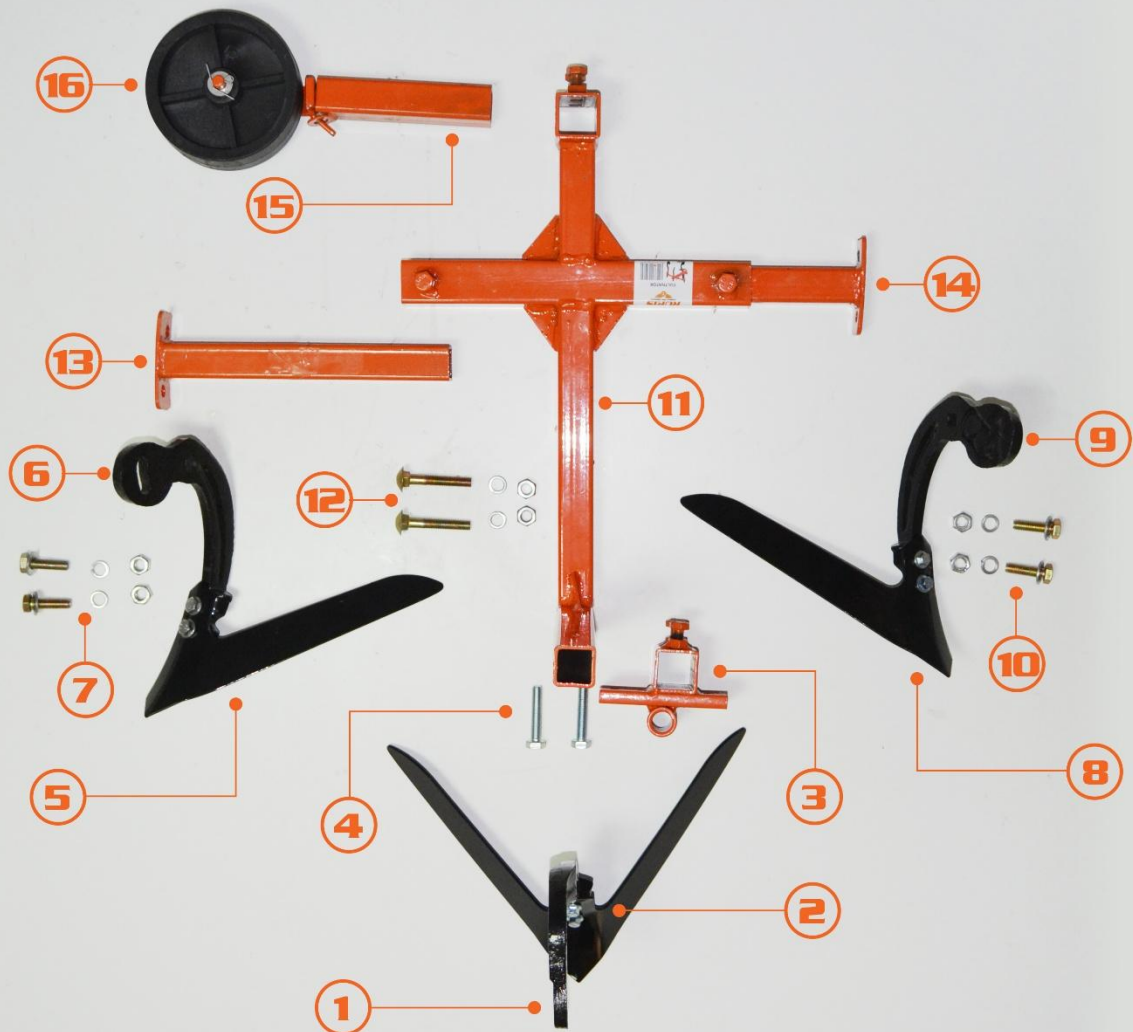

## Documentație cultivator TS 103

	Denumire	Cod intern	Nr. buc.
1.	Picior săgeată	psts-01	1
2.	Cuțit săgeată	psts-02	1
3.	Adaptor	psts-03	1
4.	Șurub reglaj	psts-04	2
5.	Cuțit dreapta	psts-05	1
6.	Picior cuțit	psts-06	1
7.	Șurub	psts-07	1
8.	Cuțit stânga	psts-08	1
9.	Picior cuțit	psts-09	1
10.	Șurub	psts-10	2
11.	Cadru	psts-11	1
12.	Șurub	psts-12	1
13.	Extensie	psts-13	1
14.	Extensie	psts-14	1
15.	Picior roată	psts-15	1
16.	Roată	psts-16	1

<b>1. Picior săgeată</b>	(1)	<b>9. Picior cuțit</b>	(1)
<b>2. Cuțit săgeată</b>	(1)	<b>10. Șurub</b>	(2)
<b>3. Adaptor</b>	(1)	<b>11. Cadru</b>	(1)
<b>4. Șurub reglaj</b>	(2)	<b>12. Șurub</b>	(1)
<b>5. Cuțit dreapta</b>	(1)	<b>13. Extensie</b>	(1)
<b>6. Picior cuțit</b>	(1)	<b>14. Extensie</b>	(1)
<b>7. Șurub</b>	(1)	<b>15. Picior roată</b>	(1)
<b>8. Cuțit stânga</b>	(1)	<b>16. Roată</b>	(1)