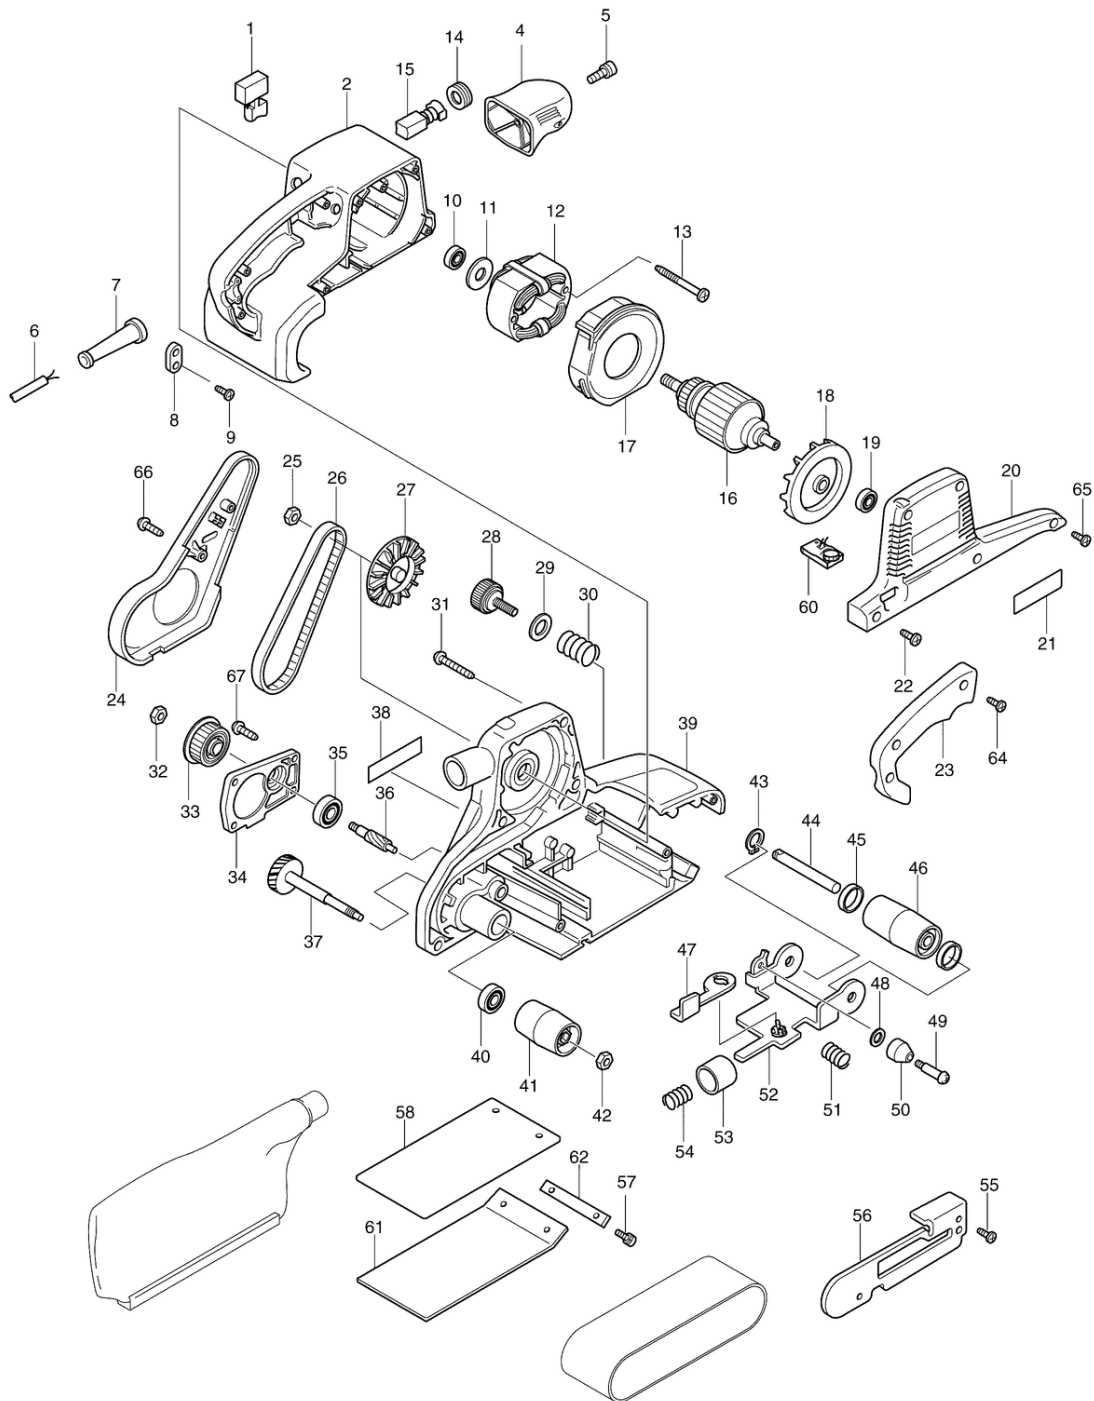

Makita Service Information / Model: 9404

Makita Werkzeug Ges.m.b.H.

Airportstr. 4, 2401 Fischamend

Tel: 02232 / 777 00

Fax: 02232 / 777 00 - 40

Mail: verkauf@makita.at

Web: www.makita.at

Makita Service Information / Model: 9404

POS	Bestell-Nr.	Artikelbeschreibung	Stk.	Stk.Preis
1	651284-9	VYPÍNAČ SGEL115CDY-6	1	N/A
2	151743-8	KRYT MOTORA 9404/9920/9903	1	N/A
4	417049-7	RÚČKA 9404/9920/9903	1	N/A
5	266173-1	SKRUTKA 5X30	1	N/A
6	666240-6	POWER SUPPLY CORD 1.5-2-4.0	1	N/A
6	665890-4	KÁBEL 1,0-5-4,0	1	N/A
6.2	665890-4	KÁBEL 1,0-5-4,0	1	N/A
7	682503-2	CHRANIC SNURY 8-90	1	N/A
7	682540-6	CHRANIC SNURY 9,3-90	1	N/A
7.2	682540-6	CHRANIC SNURY 9,3-90	1	N/A
8	687052-4	DRŽIAK KÁBLA	1	N/A
8	687063-9	ODLAHCENIE TAHU SNURY	1	N/A
8.2	687052-4	DRŽIAK KÁBLA	1	N/A
9	265995-6	SKRUTKA SAMOREZNÁ 4x18	2	N/A
10	211088-7	LOŽISKO GULIČKOVÉ 6000DDW	1	N/A
11	681649-1	PODLOŽKA IZOLAČNÁ 681649-1	1	N/A
12	523404-4	STATOR 230 V	1	N/A
13	266056-5	TAPPING SCREW 5x45	2	N/A
14	643750-0	VIECKO DRZIAKA UHLIKOV	2	N/A
15	191963-2	UHLÍKY CB-303	1	N/A
16	513339-7	KOTVA UPLNA 230 V	1	N/A
16		*** INC. 10,11,18,19		N/A
17	417050-2	DOSKA ODKL. VZD.	1	N/A
18	240026-2	KOLESO VENTILÁTORA 75 9404/9920/9903	1	N/A
19	210023-2	LOŽISKO GULIČKOVÉ 627DDW	1	N/A
20	417048-9	KRYT MOTORA 9404/9920	1	N/A
21	819001-5	MAKITA LABEL	1	N/A
22	265995-6	SKRUTKA SAMOREZNÁ 4x18	4	N/A
23	417051-0	KRYT VYPINAČA PR. 9404/9920/9903	1	N/A
24	417052-8	KRYT REMEŇA 9404/9920/9903	1	N/A
25	252153-3	MATICA M6-10 9404,9910	1	N/A
26	225084-9	REMEŇ 6-330 9404/9920/9903	1	N/A
27	241663-5	KOLESO VENTILÁTORA 76	1	N/A
28	251815-0	SKRUTKA NADSTAVOVACIA M6x25	1	N/A
29	253707-9	PODLOŽKA 16 9403	1	N/A
30	231225-7	PRUŽINA PRÍTLAČNÁ 16	1	N/A
31	266050-7	SKRUTKA SAMOREZNÁ 4x30	5	N/A
32	931402-8	MATICA M8	1	N/A
33	222156-1	REMENICA 9,5-46,0 9404/9920	1	N/A
34	317273-1	KRYT PREVODOVKY 9404/9920/9903	1	N/A