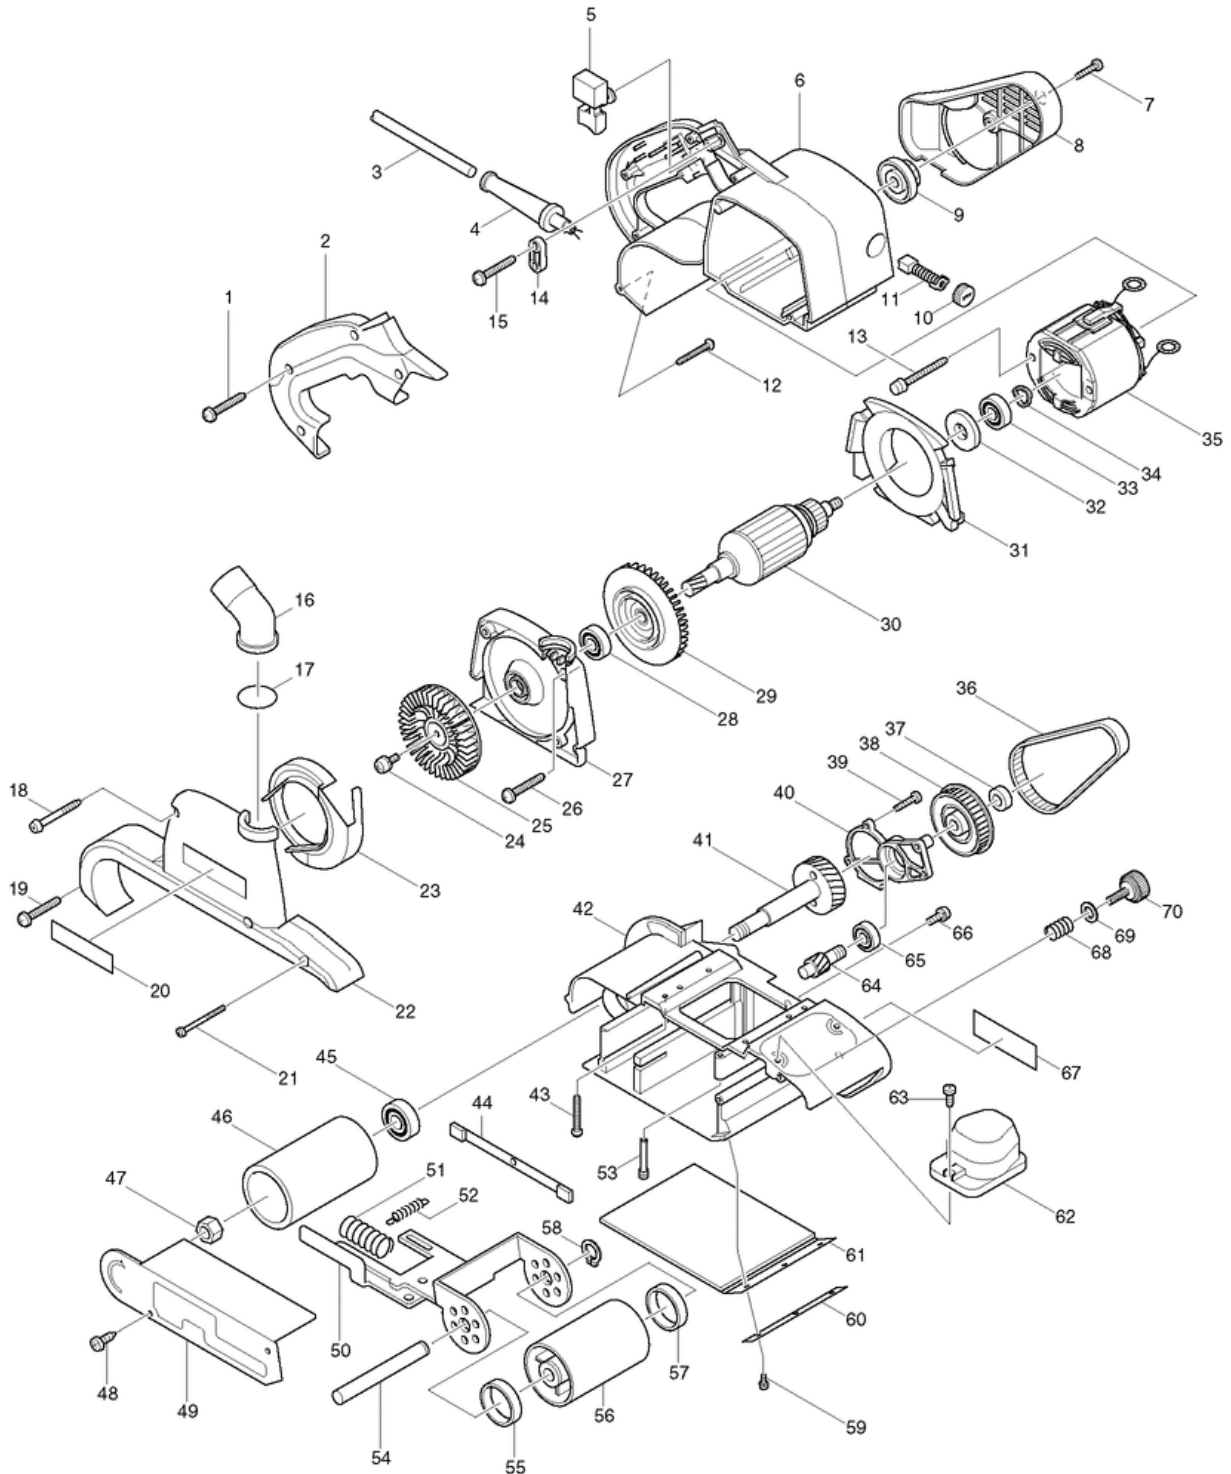

Makita Service Information / Model: 9403

Makita Werkzeug Ges.m.b.H.

Airportstr. 4, 2401 Fischamend

Tel: 02232 / 777 00

Fax: 02232 / 777 00 - 40

Mail: verkauf@makita.at

Web: www.makita.at

Makita Service Information / Model: 9403

POS	Bestell-Nr.	Artikelbeschreibung	Stk.	Stk.Preis
1	265995-6	SKRUTKA SAMOREZNÁ 4x18	4	N/A
2	416496-9	HANDLE COVER	1	N/A
3	666226-0	POWER SUPPLY CORD 1.5-2-5.0	1	N/A
3	665883-1	POWER SUPPLY CORD 1.0-2-5.0	1	N/A
3.2	665883-1	POWER SUPPLY CORD 1.0-2-5.0	1	N/A
4	682540-6	CHRANIC SNURY 9,3-90	1	N/A
4	682503-2	CHRANIC SNURY 8-90	1	N/A
4.2	682540-6	CHRANIC SNURY 9,3-90	1	N/A
5	651284-9	VYPÍNAČ SGEL115CDY-6	1	N/A
5	650230-9	SWITCH TGL115CDT-2	1	N/A
5.2	650230-9	SWITCH TGL115CDT-2	1	N/A
6	150981-9	KRYT MOTORA 9403	1	N/A
7	266034-5	SKRUTKA SAMOREZNÁ CT 4x16	1	N/A
8	416495-1	KRYT REMENA 9403	1	N/A
9	222147-2	REMENICA 10-24,1	1	N/A
10	643750-0	VIECKO DRZIACA UHLIKOV	2	N/A
11	191963-2	UHLÍKY CB-303	1	N/A
12	265995-6	SKRUTKA SAMOREZNÁ 4x18	1	N/A
13	266056-5	TAPPING SCREW 5x45	2	N/A
14	687063-9	ODLAHCENIE TAHU SNURY	1	N/A
14	687052-4	DRŽIAK KÁBLA	1	N/A
14.2	687052-4	DRŽIAK KÁBLA	1	N/A
15	265995-6	SKRUTKA SAMOREZNÁ 4x18	2	N/A
16	416497-7	ODSÁVACÍ ADAPTÉR 9403	1	N/A
17	213415-4	O-KRÚŽOK 28 HM1100C/1140/9403	1	N/A
18	266069-6	SKRUTKA SAMOREZNÁ 4X45	2	N/A
19	265995-6	SKRUTKA SAMOREZNÁ 4x18	1	N/A
20	819064-1	MAKITA MARK	1	N/A
21	266203-8	TAPPING SCREW BIND CT4x40	1	N/A
22	317018-7	KRYT REMENICE 9403	1	N/A
23	416494-3	DOSKA ODKLONU	1	N/A
24	911213-7	SKRUTKA M5x12	1	N/A
25	241662-7	KOLESO VENTILÁTORA 80 9403	1	N/A
26	265995-6	SKRUTKA SAMOREZNÁ 4x18	2	N/A
27	317021-8	DUST COLLECTOR BRACKET	1	N/A
28	211088-7	LOŽISKO GULIČKOVÉ 6000DDW	1	N/A
29	240013-1	FAN 84	1	N/A
30	516783-7	KOTVA UPLNA 220V 9403	1	N/A
30		*** INC. 28,29,32,33		N/A
31	416498-5	DOSKA ODKLONU VZDUCHU 9403	1	N/A