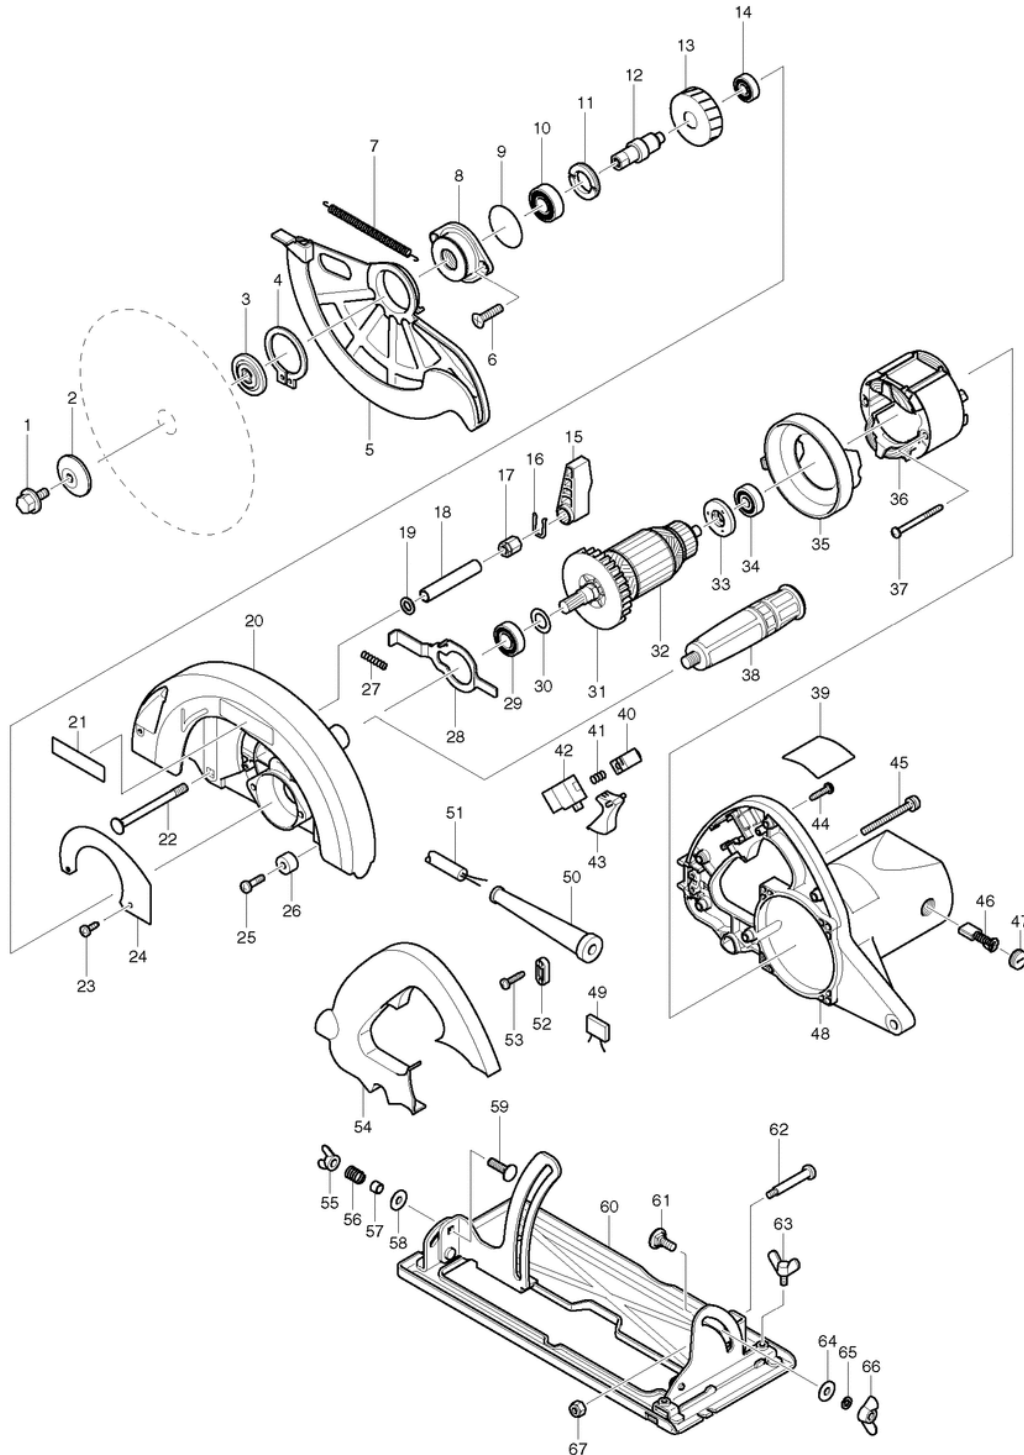

Makita Service Information / Model: N5900B

Makita Werkzeug Ges.m.b.H.

Airportstr. 4, 2401 Fischamend

Tel: 02232 / 777 00

Fax: 02232 / 777 00 - 40

Mail: verkauf@makita.at

Web: www.makita.at

Makita Service Information / Model: N5900B

POS	Bestell-Nr.	Artikelbeschreibung	Stk.	Stk.Preis
1	251644-1	SKRUTKA M8x20 2752	1	N/A
2	224301-4	PODLOŽKA KOTÚČA 42 5903R	1	N/A
3	224302-2	PODLOŽKA KOTÚČA 42 (O.SCHLITZ)590	1	N/A
4	961202-2	RETAINING RING S-45	1	N/A
5	318091-0	KRYT KOTÚČA	1	N/A
6	265031-8	COUNTER SUNK SCREW M6X20	2	N/A
7	231846-5	PRUŽINA 5 N5900B	1	N/A
8	318089-7	Bearing Box	1	N/A
9	213560-5	O RING 44	1	N/A
10	211228-7	LOŽISKO GULIČKOVÉ 6202DDW	1	N/A
11	285809-3	KRYT LOŽISKA 9218SB/DA6301/	1	N/A
12	323955-5	Spindle	1	N/A
13	226523-2	KOLESO OZUBENÉ 39	1	N/A
14	211088-7	LOŽISKO GULIČKOVÉ 6000DDW	1	N/A
15	272230-5	PÁČKA VYPÍNAČA 54 272230-5	1	N/A
16	231955-0	PODLOŽKA PRUŽNÁ 12	1	N/A
17	252134-7	MATICA M8 5903R/5103R	1	N/A
18	331568-8	Pipe 9	1	N/A
19	941201-0	PODLOŽKA 8 941201-0	1	N/A
20	188420-9	Blade case set	1	N/A
20	158413-0	Blade case set kpl.	1	N/A
20		*** INC. 21		N/A
20.2	158413-0	Blade case set kpl.	1	N/A
21	819064-1	MAKITA MARK	1	N/A
22	266237-1	CAP SQUARE NECK BOLT M8x90	1	N/A
23	266026-4	SKRUTKA 4x12	2	N/A
24	345760-0	Cover Plate	1	N/A
25	251350-8	+ Countersunk head screw M6x28	1	N/A
26	262564-4	Rubber Sleeve 6	1	N/A
27	233264-3	Compression spring 5	1	N/A
28	344844-1	Shaft lock	1	N/A
29	211236-8	LOŽISKO GULIČKOVÉ 6002DDW novE	1	N/A
30	267164-5	*FLAT WASHER 15	1	N/A
31	240003-4	KOLESO VENTILÁTORA 80 2702/DA4030/TW1	1	N/A
32	516818-4	KOTVA ÚPLNÁ 220V	1	N/A
32		*** INC. 29-31,33,34		N/A
33	681630-2	IZOLACNA PODLOZKA	1	N/A
34	211066-7	LOŽISKO GULIČKOVÉ 6200LLB	1	N/A
35	417114-2	Baffle plate	1	N/A
36	596208-7	STATOR 220V	1	N/A