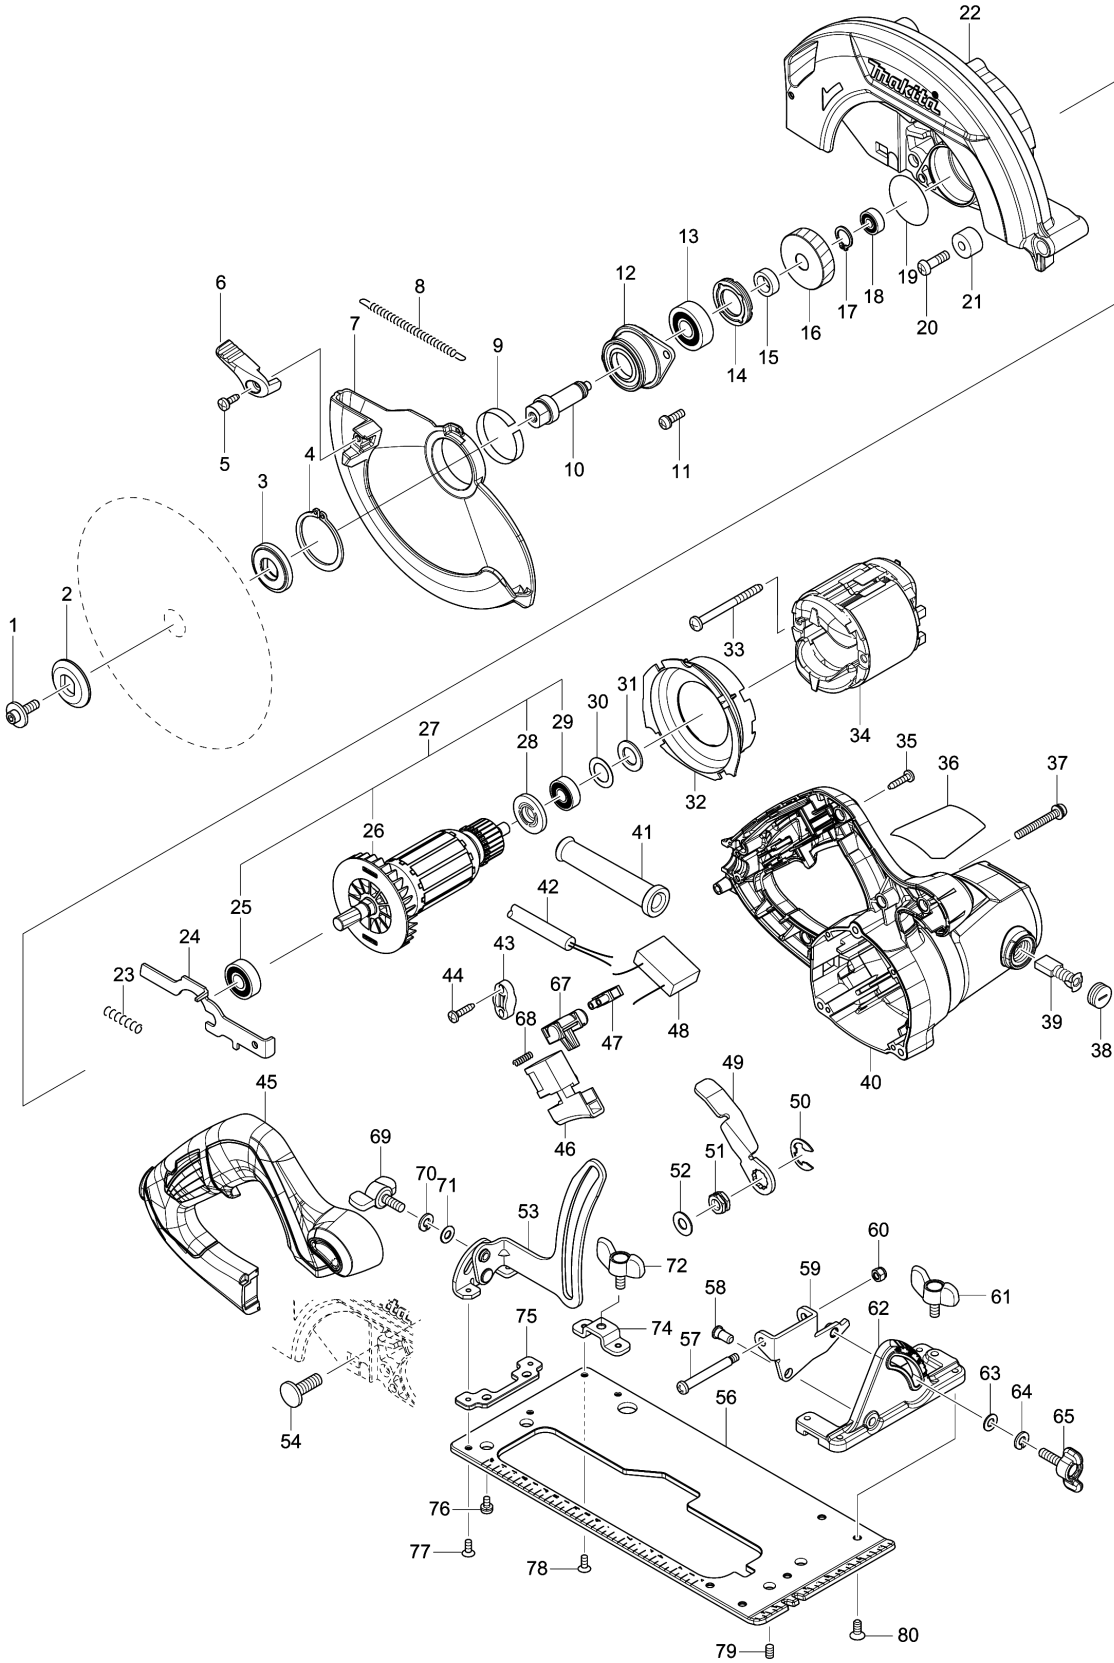

## Model No.HS7601 CIRCULAR SAW 190MM

Položka	Objednávacie číslo	Popis	Zmena	ks	New/Old	Možnosť 1	Možnosť 2	Poznámka
001	266024-8	HEX. SOCKET HEAD BOLT M6X20		1				
002	224409-4	OUTER FLANGE 35		1				
003	224473-5	INNER FLANGE 35		1	*			
003-1	224593-5	INNER FLANGE 35	<	1				
004	961155-5	RETAINING RING S-38		1				
005	266034-5	TAPPING SCREW CT 4X16		1				
006	272258-3	LEVER 37		1				
007	319188-8	SAFETY COVER		1				
008	231887-1	TENSION SPRING 4		1				
009	345391-5	THICKNESS RING		1				
010	326444-9	SPINDLE		1				
011	911226-8	PAN HEAD SCREW M5X18		2				
012	319088-2	BEARING BOX		1				
013	211129-9	BALL BEARING 6201DDW		1				
014	285852-2	BEARING RETAINER 19-33		1				
015	257173-2	RING 12		1				
016	227793-6	HELICAL GEAR 38		1				
017	961052-5	RETAINING RING S-12		1				
018	210028-2	BALL BEARING 606ZZ		1				
019	213512-6	O RING 39		1				
020	265117-8	+PAN HEAD SCREW M6X20		1				
021	262556-3	RUBBER SLEEVE 6		1				
022	142796-8	BLADE CASE COMPLETE		1				
C10	213445-5	O-RING 26		1	*			
C11	213821-3	O-RING 26	<	1				
023	233117-6	COMPRESSION SPRING 6		1				
024	345317-7	SHAFT LOCK		1				
025	210059-1	BALL BEARING 6000DDW		1				
026	240064-4	FAN 70		1	*			
026-1	240214-1	FAN 70	O	1				
027	513909-2	ARMATURE ASS'Y 240V		1				
D10		INC. 25,26,28,29						
028	681644-1	INSULATION WASHER		1				
029	210005-4	BALL BEARING 608DDW		1				
030	253192-6	FLAT WASHER 14		1				
031	261103-7	RUBBER WASHER 13		1				
032	455354-4	BAFFLE PLATE		1				
033	266329-6	TAPPING SCREW 5X60		2	*			
033-1	265A86-9	TAPPING SCREW 5X60	O	2				
034	594649-1	FIELD ASS'Y 240V		1				
C10	654020-2	RING TERMINAL		2				
C20	654501-6	CONNECTOR P-1.25		2				
035	266326-2	TAPPING SCREW 4X18		5				
036	850K55-9	HS7601 NAME PLATE		1				