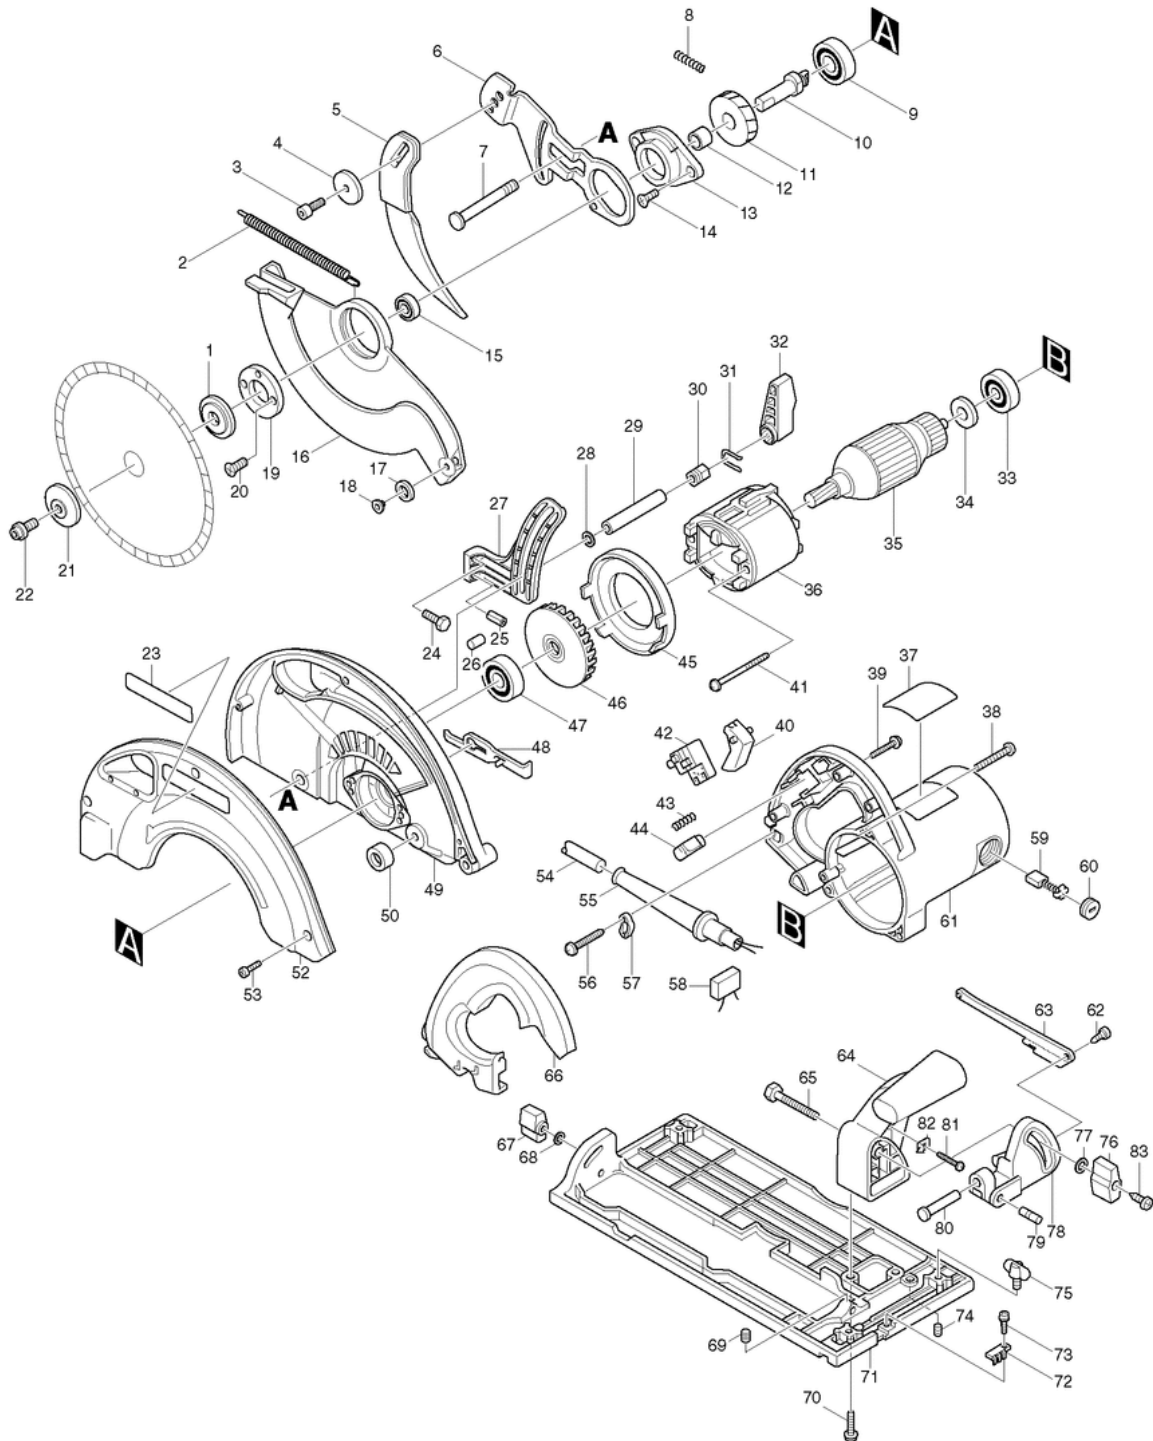

Makita Service Information / Model: 5903R

Makita Werkzeug Ges.m.b.H.

Airportstr. 4, 2401 Fischamend

Tel: 02232 / 777 00

Fax: 02232 / 777 00 - 40

Mail: verkauf@makita.at

Web: www.makita.at

Makita Service Information / Model: 5903R

POS	Bestell-Nr.	Artikelbeschreibung	Stk.	Stk.Preis
1	224302-2	PODLOŽKA KOTÚČA 42 (O.SCHLITZ)590	1	N/A
2	231798-0	PRUŽINA 5 5903R	1	N/A
2.2	231840-7	TENSION SPRING 6	1	N/A
3	922422-3	IMBUSOVA SKRUTKA 8X16 922422-3	1	N/A
4	267123-9	*FLAT WASHER 8	1	N/A
5	165092-7	RIVING KNIFE	1	N/A
5.2	345735-9	RIVING KNIFE 5903R	1	N/A
6	344104-1	RIVING KNIFE HOLDER	1	N/A
6.2	345772-3	RIVING KNIFE HOLDER	1	N/A
7	266019-1	SKRUTKA M8x98 266019-1	1	N/A
8	233084-5	PRUŽINA PRÍTLAČNÁ 6	1	N/A
9	211131-2	LOŽISKO GULIČKOVÉ 6001DDW	1	N/A
10	322662-7	VRETENO 5903R	1	N/A
11	226422-8	KOLESO OZUBENÉ 39 5903R	1	N/A
12	257184-7	KRÚŽOK 20-16 5903R	1	N/A
13	316564-7	BEARING BOX MACHINED	1	N/A
13.2	317626-4	BEARING BOX new	1	N/A
14	265031-8	COUNTER SUNK SCREW M6X20	2	N/A
15	211228-7	LOŽISKO GULIČKOVÉ 6202DDW	1	N/A
16	316563-9	KRYT OCHRANNÝ 5903R	1	N/A
16.2	318061-9	SAFETY COVER 5903R EQ	1	N/A
16.3	318143-7	OCHRANNÝ KRYT NA 5903R	1	N/A
16.4	318143-7	OCHRANNÝ KRYT NA 5903R	1	N/A
17	415438-0	KLADKA 20	2	N/A
18	415437-2	OKRUHLY KOLIK 6	2	N/A
19	285677-4	KRYT LOŽISKA 5903R	1	N/A
20	912222-9	SKRUTKA SO ZAP. HLAVOU M5x16	2	N/A
21	224301-4	PODLOŽKA KOTÚČA 42 5903R	1	N/A
22	265408-7	SKRUTKA IMBUSOVÁ 8X20 265408-7	1	N/A
23	819034-0	LOGO LABEL 17X89	1	N/A
24	921342-8	SKRUTKA 6X25 921342-8	1	N/A
25	951210-1	SPRING PIN 6-20	1	N/A
26	263005-3	KOLÍK GUMA 6 2414	2	N/A
26.2	263005-3	KOLÍK GUMA 6 2414	1	N/A
27	316557-4	MG DEPTH GUIDE	1	N/A
28	941201-0	PODLOŽKA 8 941201-0	1	N/A
29	331432-3	RÚRKA 9 331432-3	1	N/A
30	252134-7	MATICA M8 5903R/5103R	1	N/A
31	231955-0	PODLOŽKA PRUŽNÁ 12	1	N/A
32	272230-5	PÁČKA VYPÍNAČA 54 272230-5	1	N/A