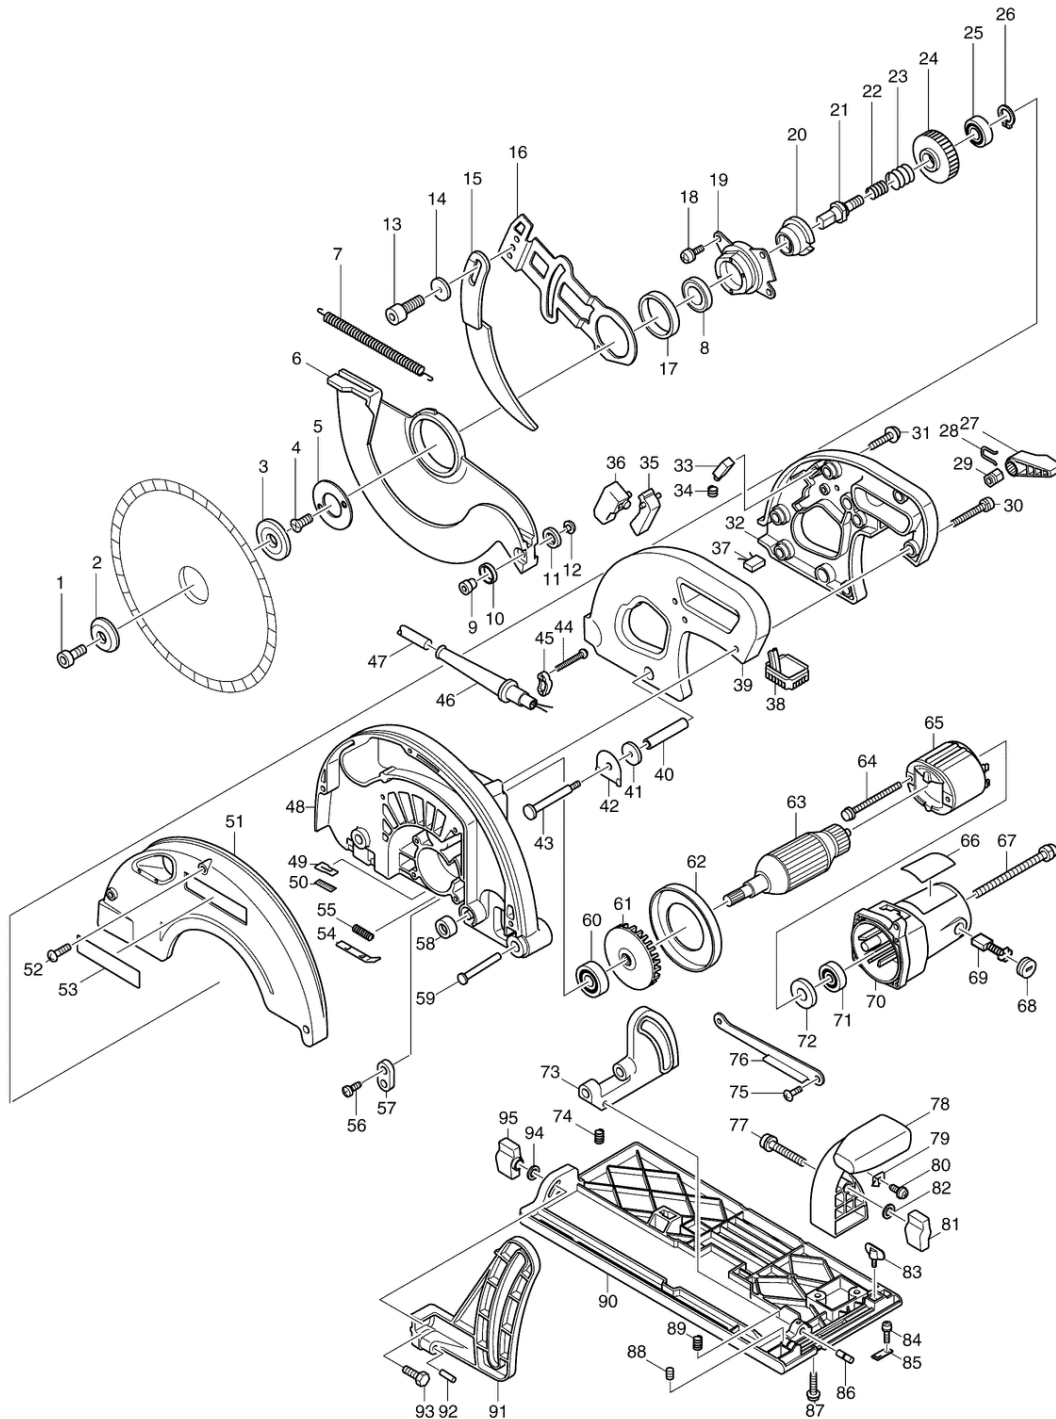

Makita Service Information / Model: 5103R

Makita Werkzeug Ges.m.b.H.

Airportstr. 4, 2401 Fischamend

Tel: 02232 / 777 00

Fax: 02232 / 777 00 - 40

Mail: verkauf@makita.at

Web: www.makita.at

Makita Service Information / Model: 5103R

POS	Bestell-Nr.	Artikelbeschreibung	Stk.	Stk.Preis
1	266083-2	SKRUTKA INBUS. M10X25	1	N/A
2	224325-0	Outer flange 45	1	N/A
3	224326-8	PODLOŽKA KOTÚČA 45 5103R	1	N/A
4	912222-9	SKRUTKA SO ZAP. HLAVOU M5x16	2	N/A
5	285681-3	BEARING RETAINER 34-62	1	N/A
6	316707-1	KRYT KOTÚČA 5103R	1	N/A
6.2	318062-7	SAFETY COVER new	1	N/A
7	231804-1	TENSION SPRING 6	1	N/A
7.2	231841-5	TENSION SPRING 4 new	1	N/A
8	211278-2	LOŽISKO GULIČKOVÉ 6203DDW	1	N/A
9	415437-2	OKRUHLY KOLIK 6	1	N/A
10	415438-0	KLADKA 20	1	N/A
11	415438-0	KLADKA 20	1	N/A
12	415437-2	OKRUHLY KOLIK 6	1	N/A
13	922422-3	IMBUSOVA SKRUTKA 8X16 922422-3	1	N/A
14	253814-8	FLAT WASHER 8	1	N/A
14.2	267284-5	FLAT WASHER 8	1	N/A
15	165134-7	RIVING KNIFE	1	N/A
15.2	345750-3	RIVING KNIFE	1	N/A
16	344260-7	RIVING KNIFE HOLDER	1	N/A
16.2	345752-9	RIVING KNIFE HOLDER new	1	N/A
17	344303-5	THICKNESS RING	1	N/A
18	911223-4	SKRUTKA M5x16	4	N/A
19	316709-7	KRYT LOŽISKA 5103R	1	N/A
20	322830-2	KRYT LOŽISKA 5103R	1	N/A
21	322827-1	OSKA 5103R	1	N/A
22	231968-1	PRUŽINA 27 5103R	1	N/A
23	231969-9	PRUŽINA 20 5103R	1	N/A
24	226452-9	KOLESO OZUBENÉ 39	1	N/A
25	211104-5	LOŽISKO GULIČKOVÉ 6001	1	N/A
26	961052-5	POISTNÝ KRÚŽOK S-12	1	N/A
27	272230-5	PÁČKA VYPÍNAČA 54 272230-5	1	N/A
28	231955-0	PODLOŽKA PRUŽNÁ 12	1	N/A
29	252134-7	MATICA M8 5903R/5103R	1	N/A
30	911263-2	SKRUTKA M5x40	3	N/A
31	266041-8	SKRUTKA SAMOREZNÁ 5X25 HR2010	4	N/A
32	182773-8	SCHALTERGEHÄUSE 5103R/5104S	1	N/A
32		*** INC. 39		N/A
33	415440-3	LOCK-OFF BUTTON	1	N/A
34	231230-4	PRUŽINA PRÍTLAČNÁ 4	1	N/A