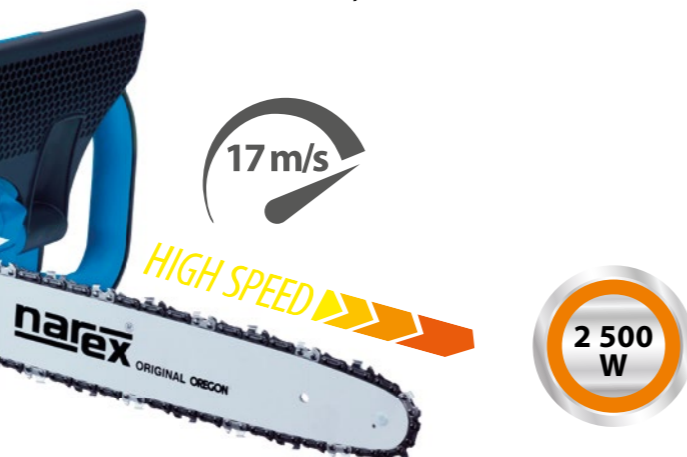

EPR 40-25 HS

Robustná reťazová píla s vysokou reznou rýchlosťou

224,00 €
bez DPH 186,66 €