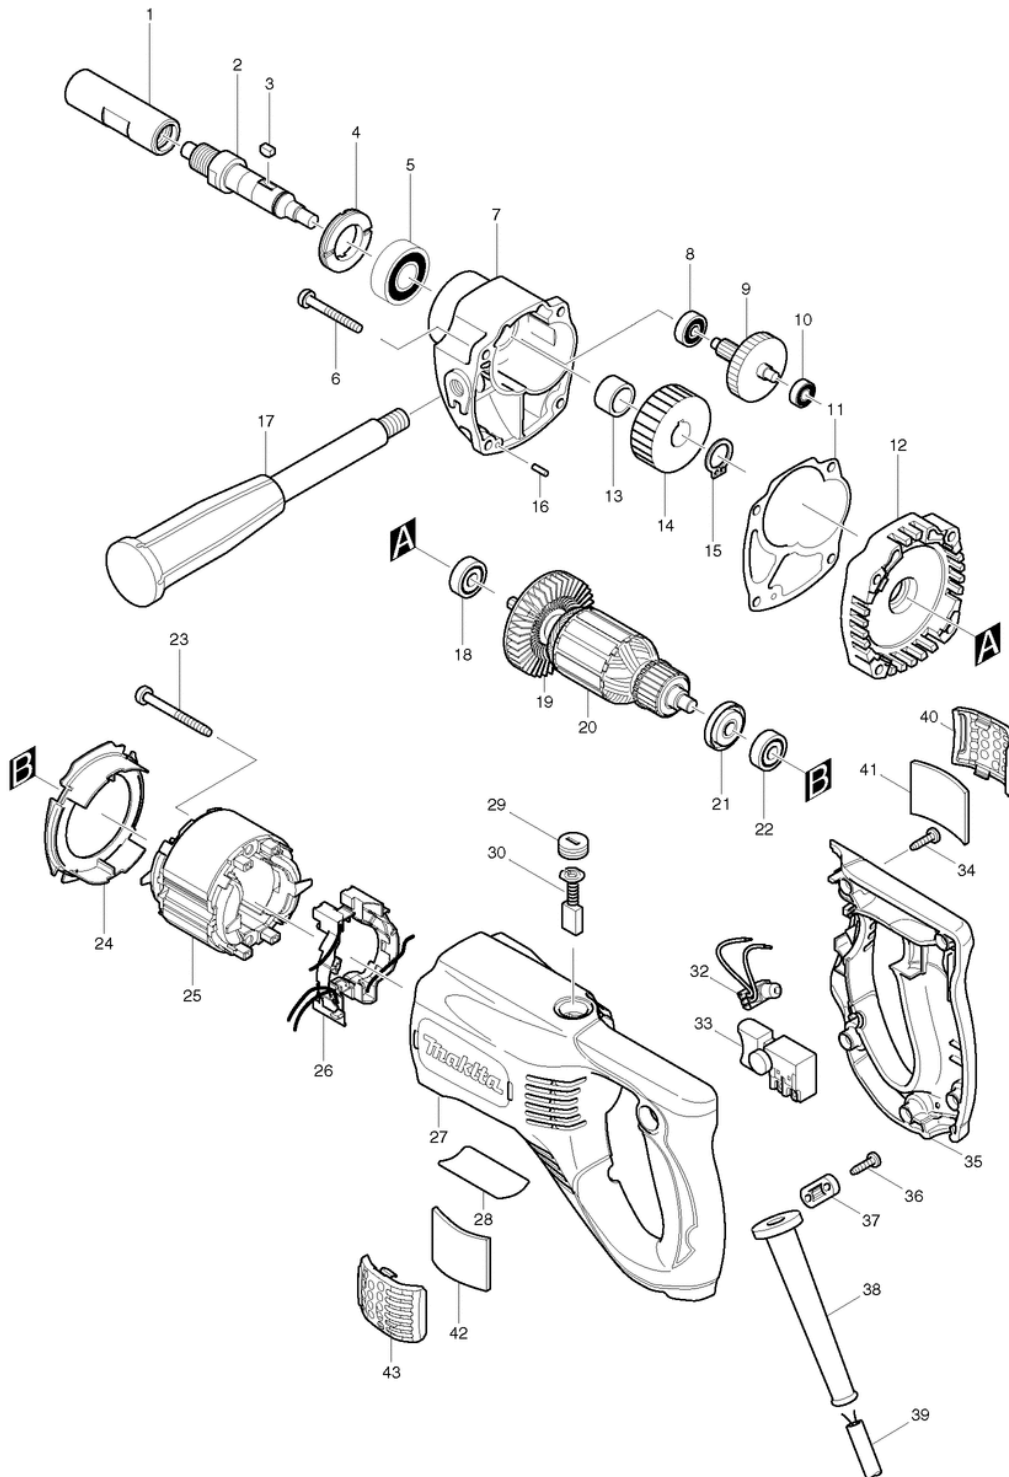

Makita Service Information / Model: UT2204

Makita Werkzeug Ges.m.b.H.

Airportstr. 4, 2401 Fischamend

Tel: 02232 / 777 00

Fax: 02232 / 777 00 - 40

Mail: verkauf@makita.at

Web: www.makita.at

Makita Service Information / Model: UT2204

POS	Bestell-Nr.	Artikelbeschreibung	Stk.	Stk.Preis
1	324265-3	SHAFT HOLDER	1	N/A
1.2	324929-9	SHAFT HOLDER 5/8-M14	1	N/A
2	324273-4	OSKA	1	N/A
3	254011-9	PERO WOODRUFFOVE 4	1	N/A
4	285807-7	DRZIAK LOZISKA 22-36	1	N/A
5	211206-7	LOŽISKO GULIČKOVÉ 6202LLB	1	N/A
6	266211-9	SKRUTKA IMBUSOVÁ 5x40	4	N/A
7	317598-3	KRYT PREVODOVKY	1	N/A
8	211016-2	LOŽISKO GULIČKOVÉ 626LLB	1	N/A
9	226826-4	KOLESO OZUBENÉ KPL. 7-46	1	N/A
10	210006-2	LOŽISKO GULIČKOVÉ 696ZZ 2106	1	N/A
11	419529-9	TESNENIE	1	N/A
11.2	419529-9	TESNENIE	1	N/A
12	153414-3	KRYT PREVODOVKY UT 2204	1	N/A
13	257719-4	PÚZDRO 15	1	N/A
14	226561-4	KOLESO OZUBENÉ 43	1	N/A
15	961055-9	POISTNÝ KRÚŽOK S-15 3706-3708	1	N/A
16	256180-2	KOLÍK 3 6912D	1	N/A
17	152892-4	GRIP COMPLETE	1	N/A
18	211031-6	LOŽISKO GULIČKOVÉ 608LLB	1	N/A
19	241850-6	KOLESO VENTILÁTORA 60	1	N/A
20	513654-9	KOTVA UPLNA 220 V- 240V	1	N/A
20		*** INC. 18,19,21,22		N/A
21	681644-1	IZOLACNA PODLOZKA 681644-1	1	N/A
22	211031-6	LOŽISKO GULIČKOVÉ 608LLB	1	N/A
23	266046-8	SKRUTKA SAMOREZNÁ 5x50	2	N/A
24	419417-0	DOSKA ODKLONU VZD.	1	N/A
25	634554-1	STATOR 230-240V	1	N/A
26	638443-2	DRŽIAK UHLÍKOV KPL.	1	N/A
27	154874-2	MOTOR HOUSING KPL.	1	N/A
28	862264-2	NAME PLATE UT2204	1	N/A
29	643750-0	VIECKO DRZIAKA UHLIKOV	2	N/A
30	191963-2	UHLÍKY CB-303	1	N/A
32	631706-5	SVETLO KONTROLNÉ UT	1	N/A
33	650203-2	VYPÍNAČ SGEL115CD-1	1	N/A
34	265995-6	SKRUTKA SAMOREZNÁ 4x18	5	N/A
35	419416-2	KRYT RÚČKY UT	1	N/A
36	265995-6	SKRUTKA SAMOREZNÁ 4x18	2	N/A
37	687052-4	DRŽIAK KÁBLA	1	N/A
38	682559-5	CHRANIC SNURY 8	1	N/A