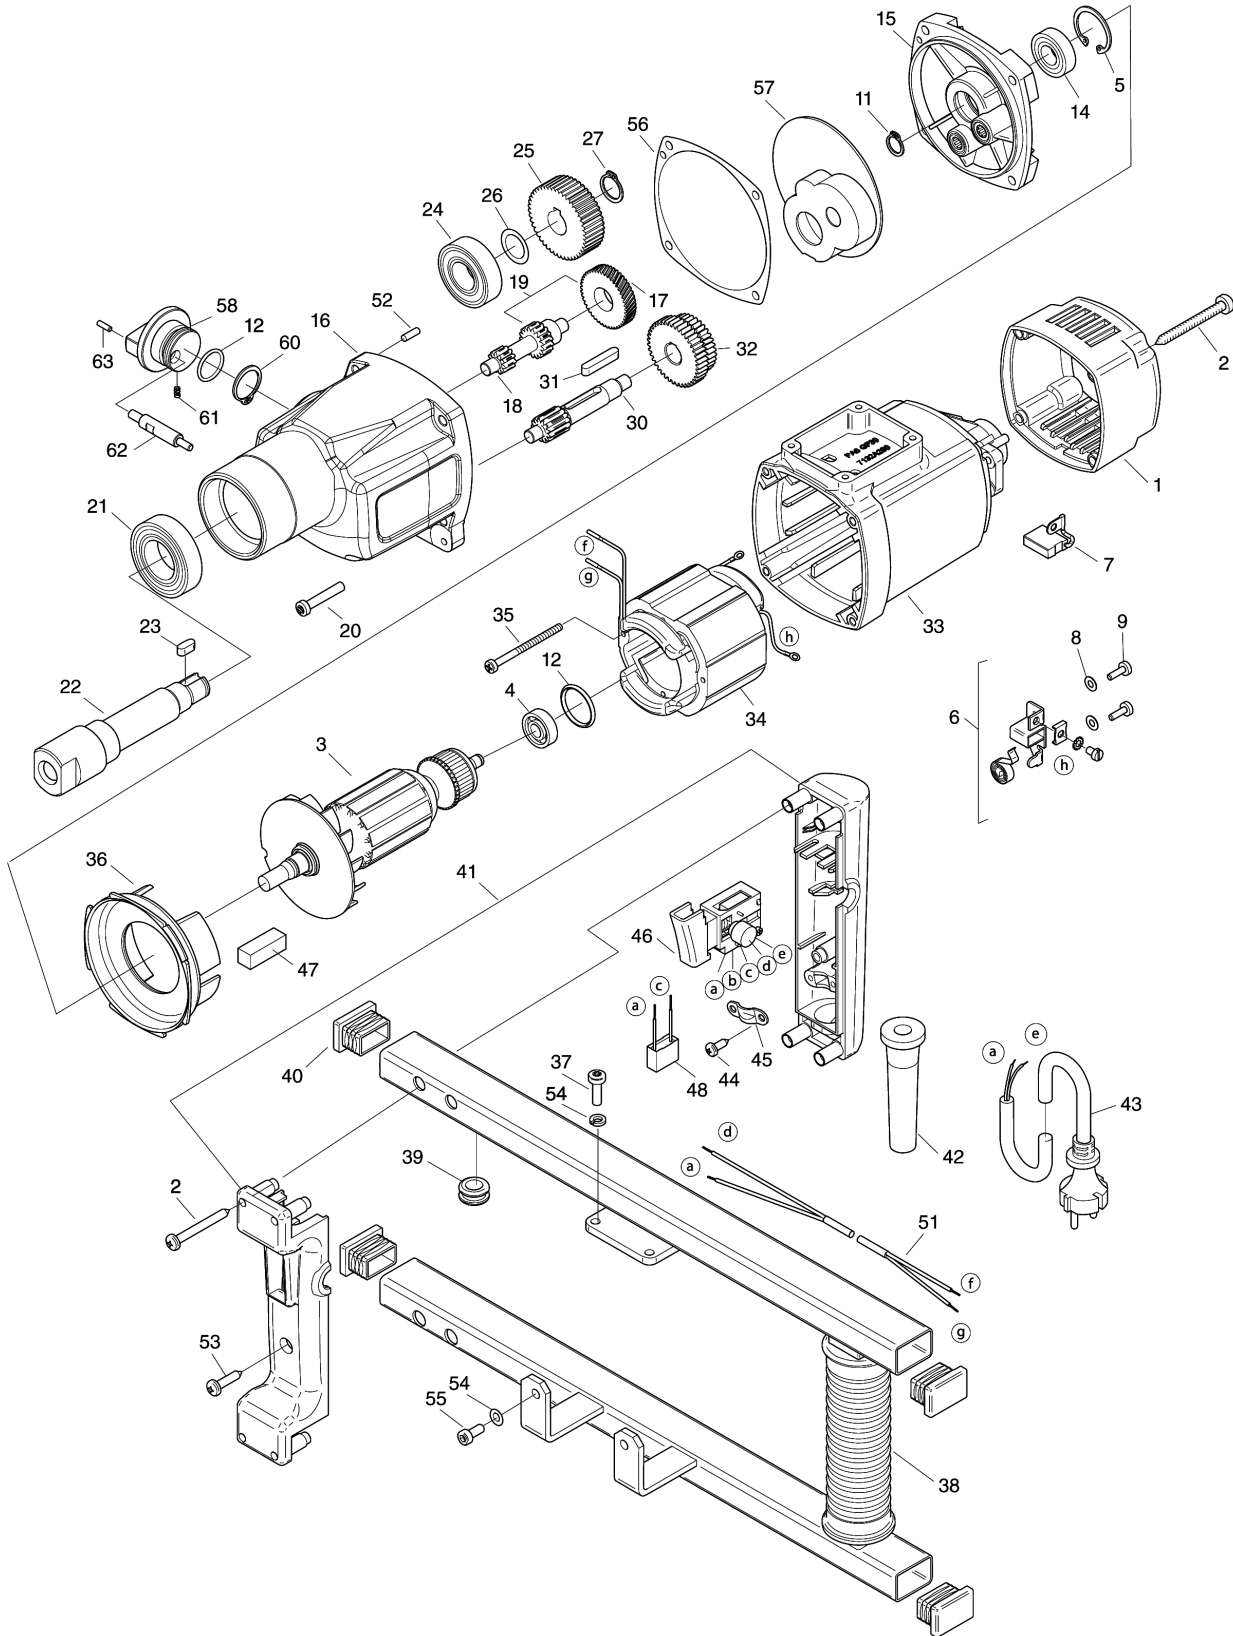

Model No.UT1401 POWER MIXER

Model No.UT1401 POWER MIXER

Položka	Objednávacie číslo	Popis	Zmena	ks	New/Old	Možnosť 1	Možnosť 2	Poznámka
001	EE80900093	CAP		1				
002	EE80201267	SELF TAPPING SCREW		8	*			
002-1	EE80201267	SELF TAPPING SCREW	O	4				
003	EE7132A100	ROTOR COMPLETE		1				
004	EE80410011	GROOVED BALL BEARING		1				
005	EE80201333	LOCKING RING		1				
006	EE80201196	BRUSH HOLDER		2				
007	EE80700013	PAIR OF BRUSHES		2	*			
007-1	EE7132A22S	PAIR OF BRUSHES	<	1				
008	EE80201385	LOCK WASHER		4				
009	EE80201180	SELF TAPPING SCREW		4				
011	EE80201320	LOCKING RING		1				
012	EE83000036	O RING		2				
014	EE80410031	GROOVED BALL BEARING		1				
015	EE77M3161U	END SHIELD OF GEARING		1				
016	EE77M3140U	GEARBOX HOUSING / CASING		1				
017	EE7132A470	INTERMEDIATE WHEEL		1				
018	EE7132H500	SHAFT		1				
019	EE7731C49U	PINION SHAFT COMPLETE0		1				
020	EE80201442	PT-SCREW		4				
021	EE80410061	GROOVED BALL BEARING		1				
022	EE77M31420	WORK SPINDLE		1				
023	EE80200601	FITTING KEY		1				
024	EE80410130	GROOVED BALL BEARING		1				
025	EE71323430	SPINDLE WHEEL		1				
026	EE80200504	FITTING WASHER		1				
027	EE80201322	LOCKING RING		1				
030	EE71223460	SHAFT		1				
031	EE80200602	FITTING KEY		1				
032	EE7132H440	GEAR BLOCK/ CLUSTER GEAR		1				
033	EE80900403	MOTOR HOUSING		1				
034	EE7132A150	STATOR COMPLETE		1				
035	EE80201266	SELF TAPPING SCREW		2				
036	EE80900286	AIR GUIDING RING		1				
037	EE80201277	PLASTIC SCREW		4				
038	EE77M31590	BOW HANDLE		1	*			
038-1	EE77M32591	SIDE PLATE 1	S	1				
039	EE83000051	CABLE GROMMET		2	*			
039-1	EE83000051	CABLE GROMMET	O	1				
040	EE80900000	COVER CAP		4	*			
040-1	EE80900117	COVER CAP	X	4				
041	EE80900098	PAIR OF HANDLE HALVES		1	*			
041-1	EE7711P26U	PAIR OF HANDLE HALVES	S	1				
042	EE83000004	CABLE GROMMET		1				