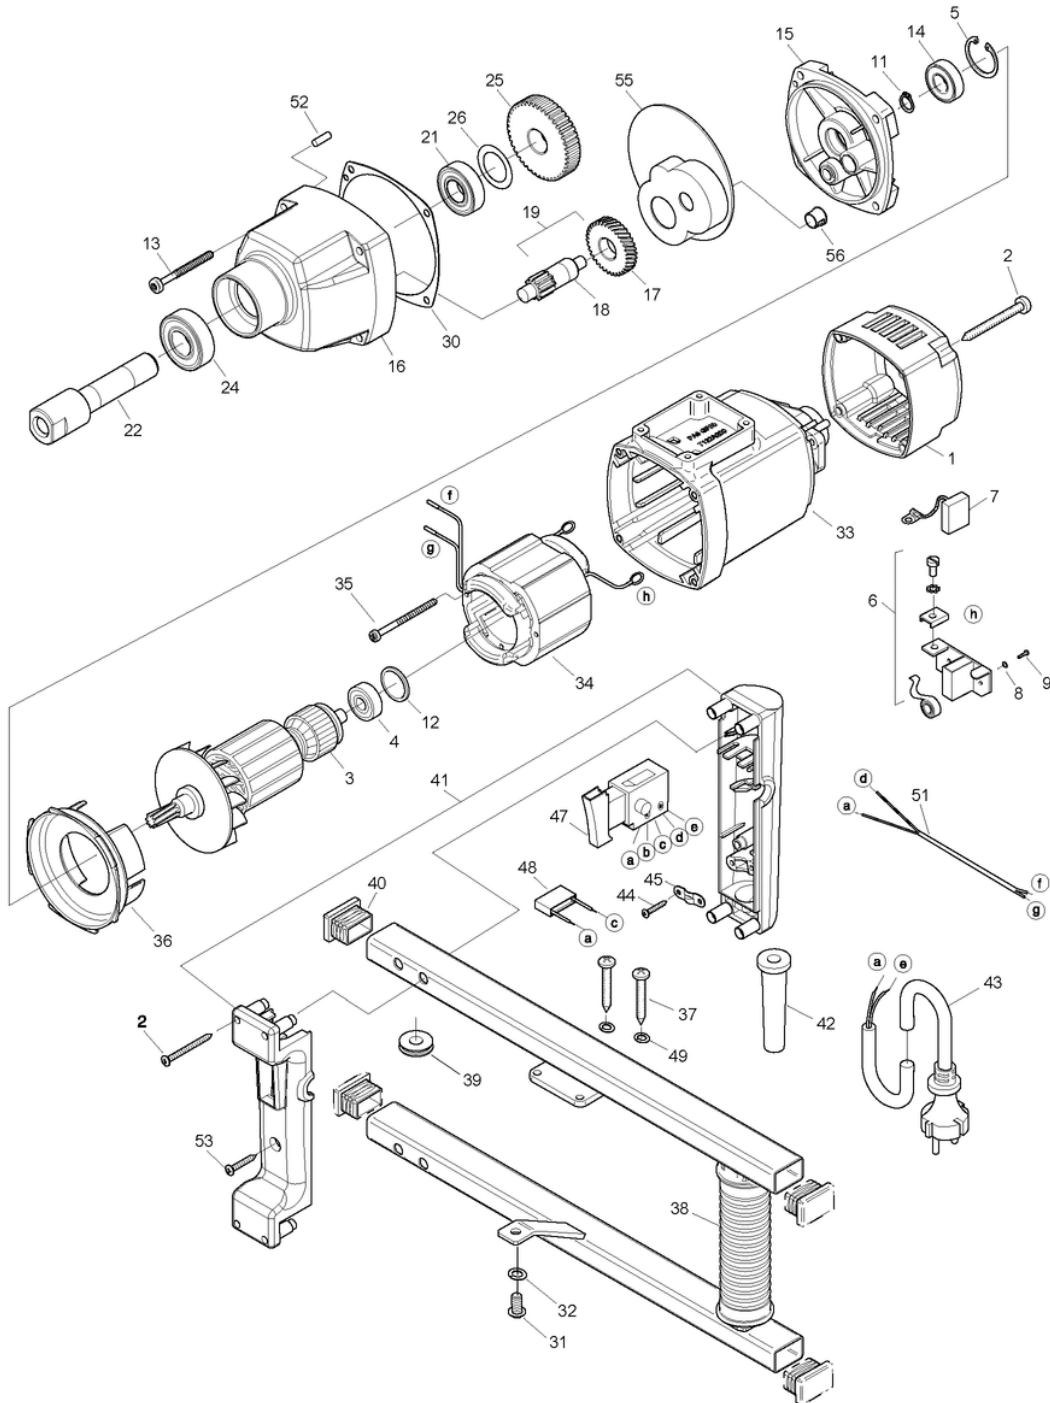

Makita Service Information / Model: UT1400

Makita Werkzeug Ges.m.b.H.

Airportstr. 4, 2401 Fischamend

Tel: 02232 / 777 00

Fax: 02232 / 777 00 - 40

Mail: verkauf@makita.at

Web: www.makita.at

Makita Service Information / Model: UT1400

POS	Bestell-Nr.	Artikelbeschreibung	Stk.	Stk.Preis
1	EE80900093	MOTORGEHÜUSEABDECKUNG UT120	1	N/A
2	EE80201267	SCHRAUBE 4,8x45 DBM080-131/UT1	8	N/A
3	EE7731C100	ANKER UT1400	1	N/A
4	EE80410011	RILLENKUGELLAGER 608 2Z UT1400	1	N/A
5	EE80201333	SEEGERING 28 DBM080/UT120	1	N/A
6	EE80201196	KOHLLENHALTER kpl. DBM080/UT120	2	N/A
7	EE80700013	KOHLE DBM080/UT120 (1 Stk)	2	N/A
8	EE80201385	KLEMMSCHEIBE DBM080/UT120	4	N/A
9	EE80201180	SCHRAUBE M4x12 DBM080/UT120	4	N/A
11	EE80201305	SEEGERING 10 UT120	1	N/A
12	EE83000036	O-RING 22x2,5 DBM080/UT120	1	N/A
13	EE80201449	PT-SCHRAUBE 50X60 UT1400	4	N/A
14	EE80410031	RILLENKUGELLAGER 60012Z DBM230	1	N/A
15	EE77318610	Getriebedeckel UT120	1	N/A
16	EE77M21400	GETRIEBEGEHÜUSE UT1400	1	N/A
17	EE74010470	ZAHNRAD UT120	1	N/A
18	EE7731C490	Welle UT120	1	N/A
19	EE7731C49U	RITZELWELLE UT1400	1	N/A
21	EE80410043	RILLENKUGELAG. 6003 2RS UT121	1	N/A
22	EE7731C420	SPINDEL UT120	1	N/A
24	EE80410130	RILLENKUGELLAGER 6203 UT1400	1	N/A
25	EE7731C430	ZAHNRAD UT120	1	N/A
26	EE80200507	Scheibe 17 UT120	1	N/A
30	EE82000507	GETRIEBEGEHÜUSEDICHTUNG UT1400	1	N/A
31	EE80201209	SCHRAUBE M6x12 UT120	1	N/A
32	EE80201303	SPRENGRING 6 UT120	1	N/A
33	EE80900403	MOTORGEHÜUSE UT1400	1	N/A
34	EE7731C150	ROTOR UT1400	1	N/A
35	EE80201266	SCHRAUBE 3,9x60 UT120	2	N/A
36	EE80900286	LUFTLEITRING UT1400	1	N/A
37	EE80201277	PLASTIKSCHRAUBE TX 5x20 UT1400	4	N/A
38	EE77M21590	BÜGELGRIFF UT1400	1	N/A
39	EE83000051	DURCHFÜHRUNGSTÜLLE UT1400	2	N/A
40	EE80900000	ABDECKKAPPE UT1400	4	N/A
41	EE80900098	GRIFFPAAR UT1400	1	N/A
42	EE83000004	KABELHALTER UT121	1	N/A
43	EE80600060	ANSCHLUSSLEITUNG UT1400	1	N/A
44	EE80201270	SCHRAUBE 4,2x13 DBM/UT	2	N/A
45	EE85000020	ZUGENTLASTUNGUNSSCHELLE UT121	1	N/A
47	EE80600510	EINBAUSCHALTER UT1400	1	N/A