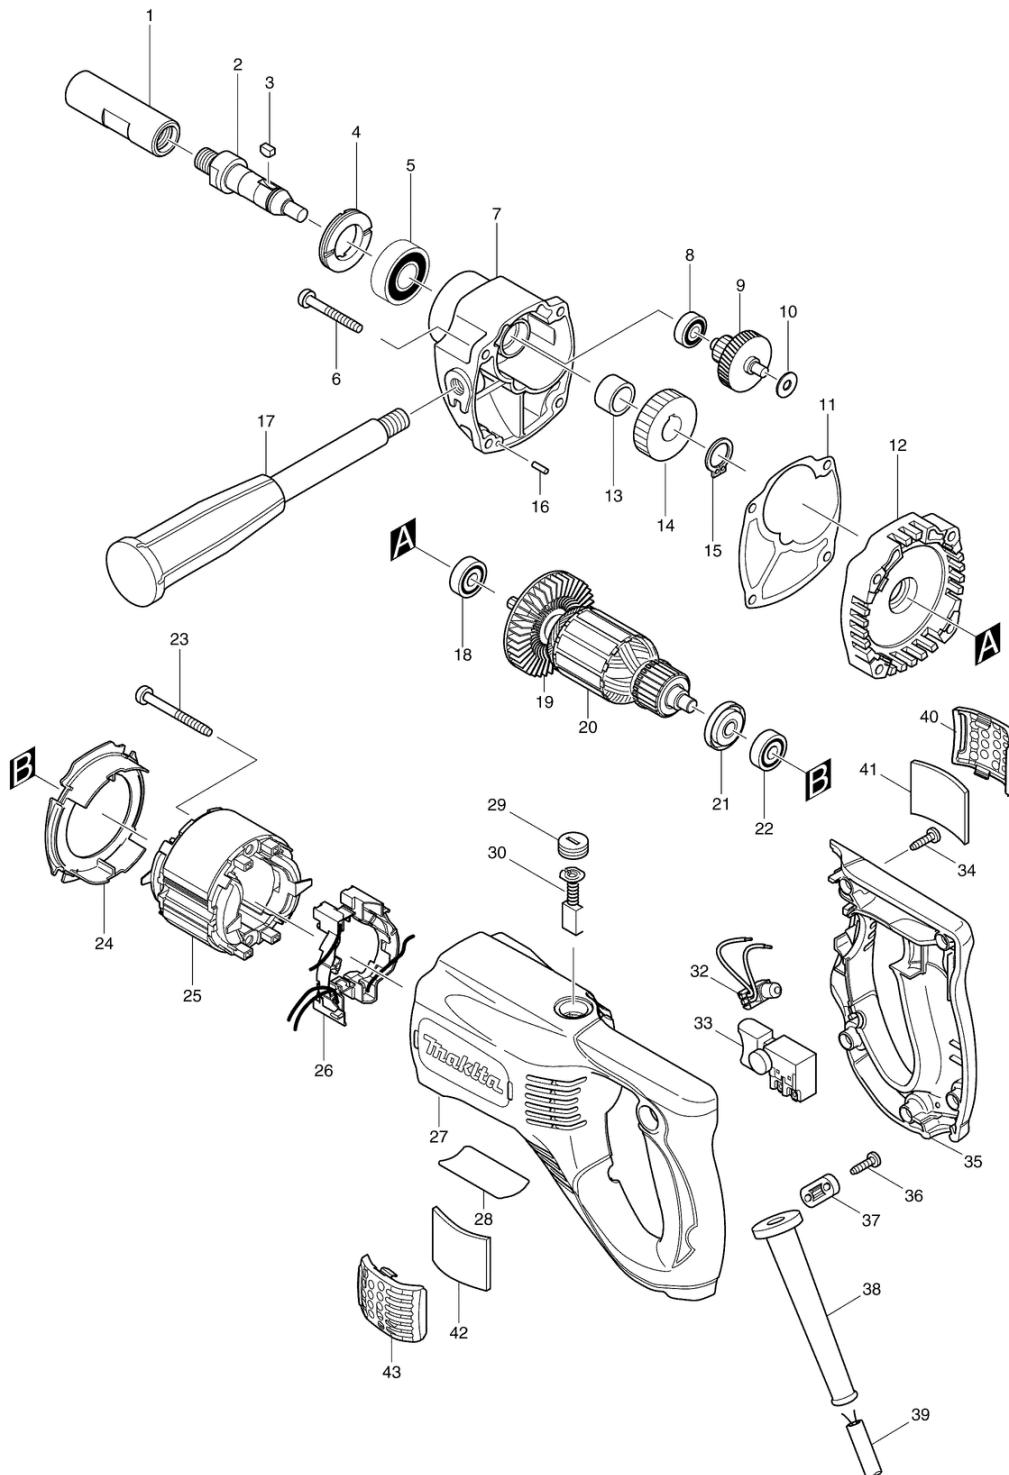

Makita Service Information / Model: UT1305

Makita Werkzeug Ges.m.b.H.

Airportstr. 4, 2401 Fischamend

Tel: 02232 / 777 00

Fax: 02232 / 777 00 - 40

Mail: verkauf@makita.at

Web: www.makita.at

Makita Service Information / Model: UT1305

POS	Bestell-Nr.	Artikelbeschreibung	Stk.	Stk.Preis
1	323962-8	SHAFT HOLDER	1	N/A
2	324259-8	OSKA 6305/UT1305	1	N/A
3	254011-9	PERO WOODRUFFOVE 4	1	N/A
4	285807-7	DRZIAK LOZISKA 22-36	1	N/A
5	211206-7	LOŽISKO GULIČKOVÉ 6202LLB	1	N/A
6	266211-9	SKRUTKA IMBUSOVÁ 5x40	4	N/A
7	317551-9	KRYT PREVODOVKY	1	N/A
8	211021-9	LOŽISKO GULIČKOVÉ 607LLB	1	N/A
9	226153-9	KOLESO OZUBENÉ KPL. 12-41 NA UT1305	1	N/A
10	253804-1	PODLOŽKA 6 3901	1	N/A
11	419528-1	TESNENIE PREVODU 6305/UT1305	1	N/A
11.2	419528-1	TESNENIE PREVODU 6305/UT1305	1	N/A
12	153386-2	KRYT PREVODOVKY	1	N/A
13	257719-4	PÚZDRO 15	1	N/A
14	226559-1	KOLESO OZUBENÉ 34 NA 6305/UT1305	1	N/A
15	961055-9	POISTNÝ KRÚŽOK S-15 3706-3708	1	N/A
16	256180-2	KOLÍK 3 6912D	1	N/A
17	152892-4	GRIP COMPLETE	1	N/A
18	211031-6	LOŽISKO GULIČKOVÉ 608LLB	1	N/A
19	241850-6	KOLESO VENTILÁTORA 60	1	N/A
20	513654-9	KOTVA UPLNA 220 V- 240V	1	N/A
20		*** INC. 18,19,21,22		N/A
21	681644-1	IZOLACNA PODLOZKA 681644-1	1	N/A
22	211031-6	LOŽISKO GULIČKOVÉ 608LLB	1	N/A
23	266046-8	SKRUTKA SAMOREZNÁ 5x50	2	N/A
24	419417-0	DOSKA ODKLONU VZD.	1	N/A
25	634554-1	STATOR 230-240V	1	N/A
26	638443-2	DRŽIAK UHLÍKOV KPL.	1	N/A
27	154874-2	MOTOR HOUSING KPL.	1	N/A
28	862262-6	NAME PLATE UT1305	1	N/A
29	643750-0	VIECKO DRZIAKA UHLIKOV	2	N/A
30	191963-2	UHLÍKY CB-303	1	N/A
32	631706-5	SVETLO KONTROLNÉ UT	1	N/A
33	650203-2	VYPÍNAČ SGEL115CD-1	1	N/A
34	265995-6	SKRUTKA SAMOREZNÁ 4x18	5	N/A
35	419416-2	KRYT RÚČKY UT	1	N/A
36	265995-6	SKRUTKA SAMOREZNÁ 4x18	2	N/A
37	687052-4	DRŽIAK KÁBLA	1	N/A
38	682559-5	CHRANIC SNURY 8	1	N/A
39	695034-2	KÁBEL 1.0-2-4.	1	N/A