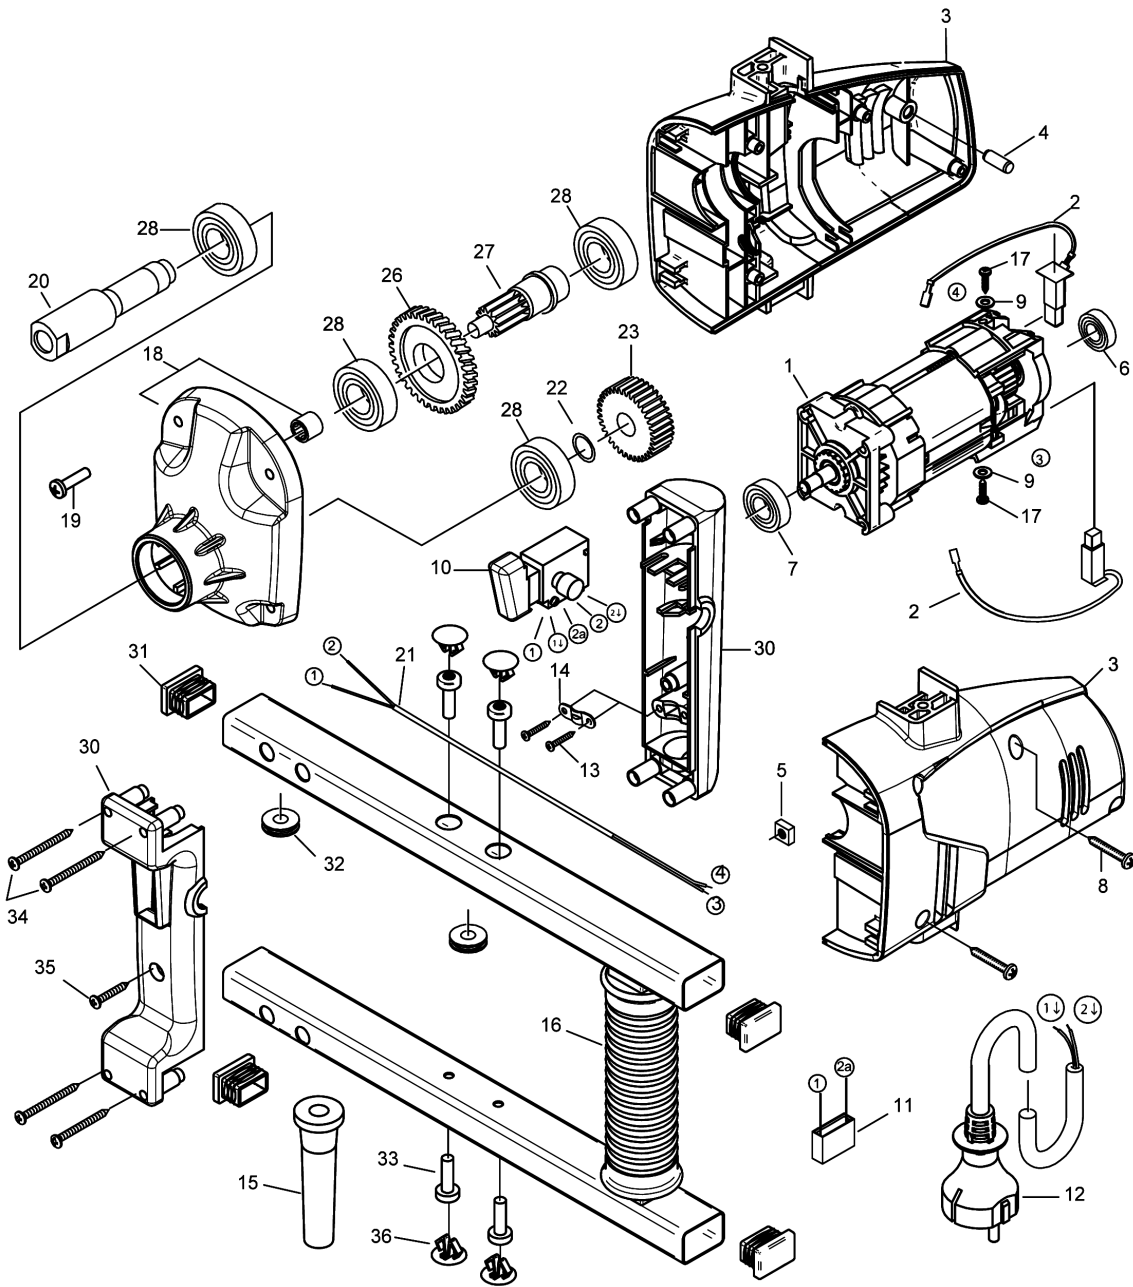

Model No.UT1200 POWER MIXER

Model No.UT1200 POWER MIXER

Položka	Objednávacie číslo	Popis	Zmena	ks	New/Old	Možnosť 1	Možnosť 2	Poznámka
001	EE7701C100	MOTOR		1				
002	EE80700032	PAIR OF BRUSHES		2	*			
002-1	EE7701822S	PAIR OF BRUSHES	<	1				
003	EE80900408	MOTOR HOUSING		1				
004	EE80901055	SILICONE PLUG		2				
005	EE80201031	SQUARE NUT M5		4				
006	EE80410025	GROOVED BALL BEARING		1				
007	EE80410026	GROOVED BALL BEARING		1				
008	EE80201229	SELF TAPPING SCREW		4				
009	EE80201371	DISC		2				
010	EE80600510	SWITCH		1	*			
010-1	EE80600135	SWITCH	O	1	*			
010-2	EE80600527	SWITCH	<	1				
011	EE80500008	ANTI PARASITE CONDENSER		1				
012	EE80600060	CONNECTING CABLE		1				
013	EE80201270	SELF TAPPING SCREW		2				
014	EE85000020	WIRE LOCKING FLANGE		1				
015	EE83000004	CABLE GROMMET		1				
016	EE77M01590	BOW HANDLE		1				
017	EE80201251	SELF TAPPING SCREW		2				
018	EE77M01400	GEARBOX HOUSING		1				
019	EE80201204	LENS HEAD SCREW		4				
020	EE77011420	WORK SPINDLE		1				
021	EE77M01186	INTERCONNECTING WIRE		1				
022	EE80200504	FITTING WASHER		1				
023	EE77018430	SPINDLE WHEEL		1				
026	EE7701C471	INTERMEDIATE WHEEL		1				
027	EE77011500	SHAFT		1				
028	EE80410043	GROOVED BALL BEARING		4				
030	EE80900098	PAIR OF HANDLE HALVES		1				
031	EE80900000	COVER CAP		4				
032	EE83000051	CABLE GROMMET		2				
033	EE80201525	SCREW		4				
034	EE80201267	SELF TAPPING SCREW		4				
035	EE80201280	SELF TAPPING SCREW		1				
036	EE80900201	PLUG		4				

Please order the parts with part number.

Print Date 22/8/2022