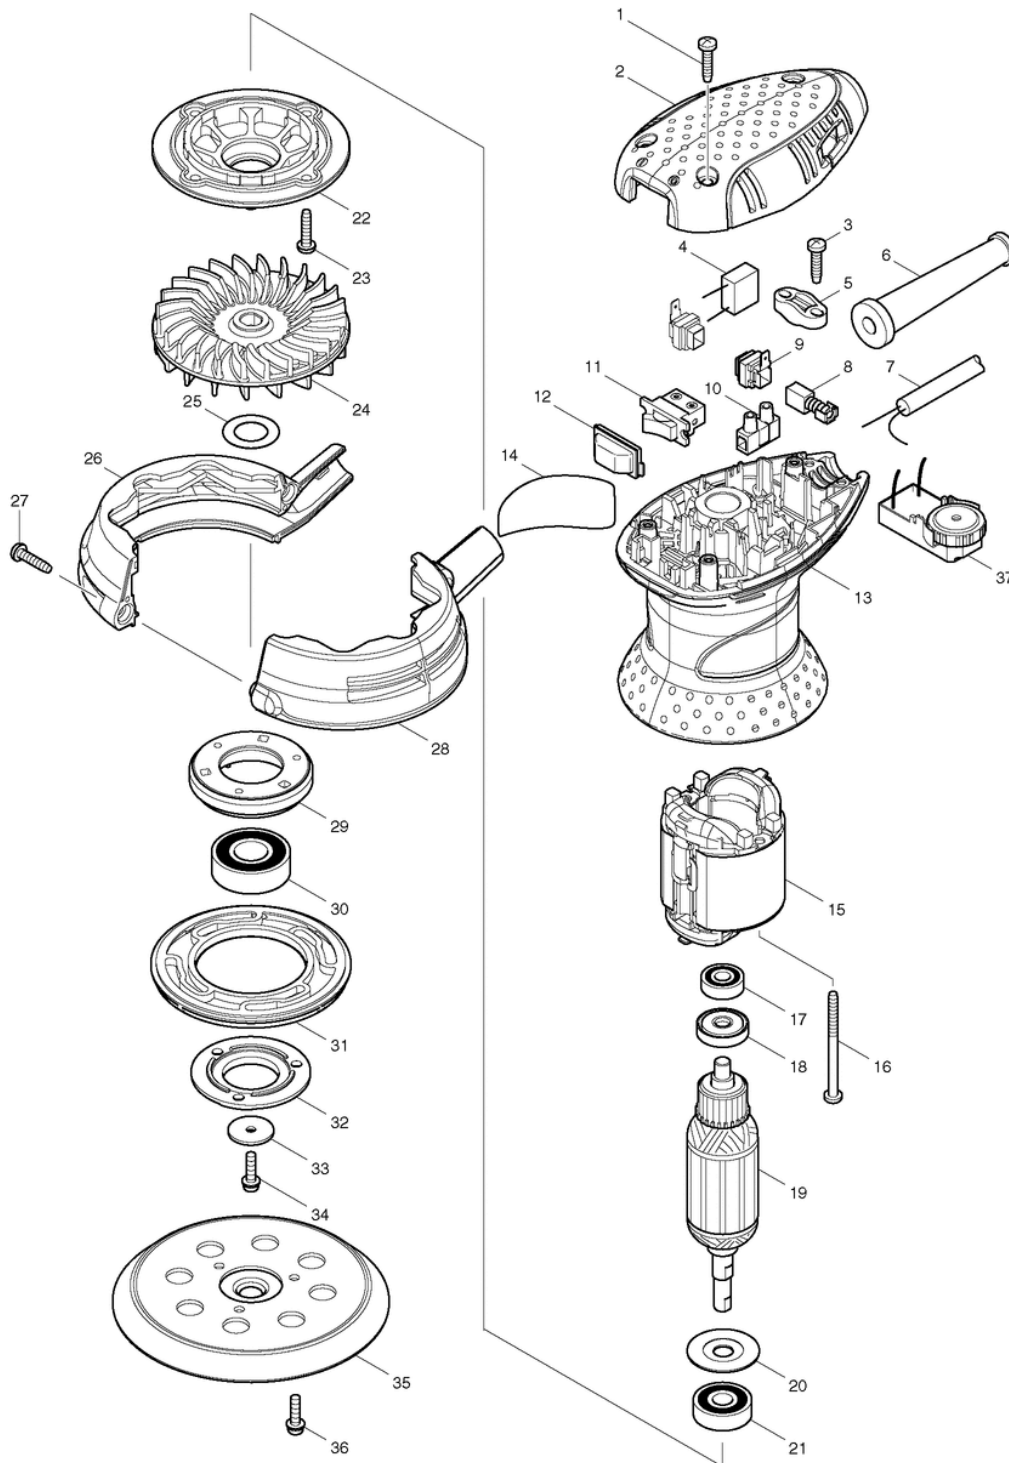

## Makita Service Information / Model: B05031

### Makita Service Information / Model: BO5031

POS	Bestell-Nr.	Artikelbeschreibung	Stk.	Stk.Preis
1	265995-6	SKRUTKA SAMOREZNÁ 4x18	3	N/A
2	450810-9	Top Cover	1	N/A
3	265995-6	SKRUTKA SAMOREZNÁ 4x18	2	N/A
4	645105-5	ODRUSOVACI KONDENZATOR	1	N/A
5	687052-4	DRŽIAK KÁBLA	1	N/A
6	682502-4	CHRANIC SNURY 8-85	1	N/A
7	665383-1	KÁBEL 1.0-2-2.0 HP1630/1631K	1	N/A
8	191962-4	UHLÍKY CB-419 (CB-406/407)1187	1	N/A
9	643995-0	DRŽIAK UHLÍKOV	2	N/A
10	654532-5	SVORKOVNICA 1P	1	N/A
11	651527-9	VYPÍNAČ	1	N/A
12	424039-3	KRYT VYPÍNAČA NA BO4555	1	N/A
13	450809-4	KRYT MOTORA BO5031	1	N/A
14	866159-1	Name Plate	1	N/A
15	633674-8	STATOR 240V	1	N/A
16	266147-2	SKRUTKA SAMOREZNÁ 4x55	2	N/A
17	210017-7	LOŽISKO GULIČKOVÉ 607DDW BO5010	1	N/A
18	681652-2	IZOLAČNÁ PODLOŽKA JR180D/TW0200	1	N/A
19	515734-7	KOTVA ÚPLNÁ BO5030-31	1	N/A
19		*** INC. 17,18,20,21		N/A
20	267806-1	WASHER 9	1	N/A
21	211092-6	LOŽISKO GULIČKOVÉ 629DDW	1	N/A
22	450672-5	KRYT ROTORA BO5030-31	1	N/A
23	265995-6	SKRUTKA SAMOREZNÁ 4x18	4	N/A
24	241673-2	KOLESO VENTILÁTORA 88 BO5030/31	1	N/A
25	267164-5	*FLAT WASHER 15	1	N/A
26	188579-2	DOSKA ZÁKLADNÁ BO5030 L+P	1	N/A
26		*** INC. 28		N/A
27	265995-6	SKRUTKA SAMOREZNÁ 4x18	2	N/A
28	188579-2	DOSKA ZÁKLADNÁ BO5030 L+P	1	N/A
28		*** INC. 26		N/A
29	318304-9	DOMEC LOŽISKA BO5030/31	1	N/A
30	211228-7	LOŽISKO GULIČKOVÉ 6202DDW	1	N/A
31	424131-5	BRZDOVÝ KRÚŽOK BO5030/31	1	N/A
32	318303-1	KRYT LOŽISKA BO5030/31	1	N/A
33	253739-6	PODLOŽKA 4 253739-6	1	N/A
34	911128-8	SKRUTKA M4x16	1	N/A
35	743081-8	PAD 123	1	N/A
36	911128-8	SKRUTKA M4x16	3	N/A
37	631832-0	Controller	1	N/A